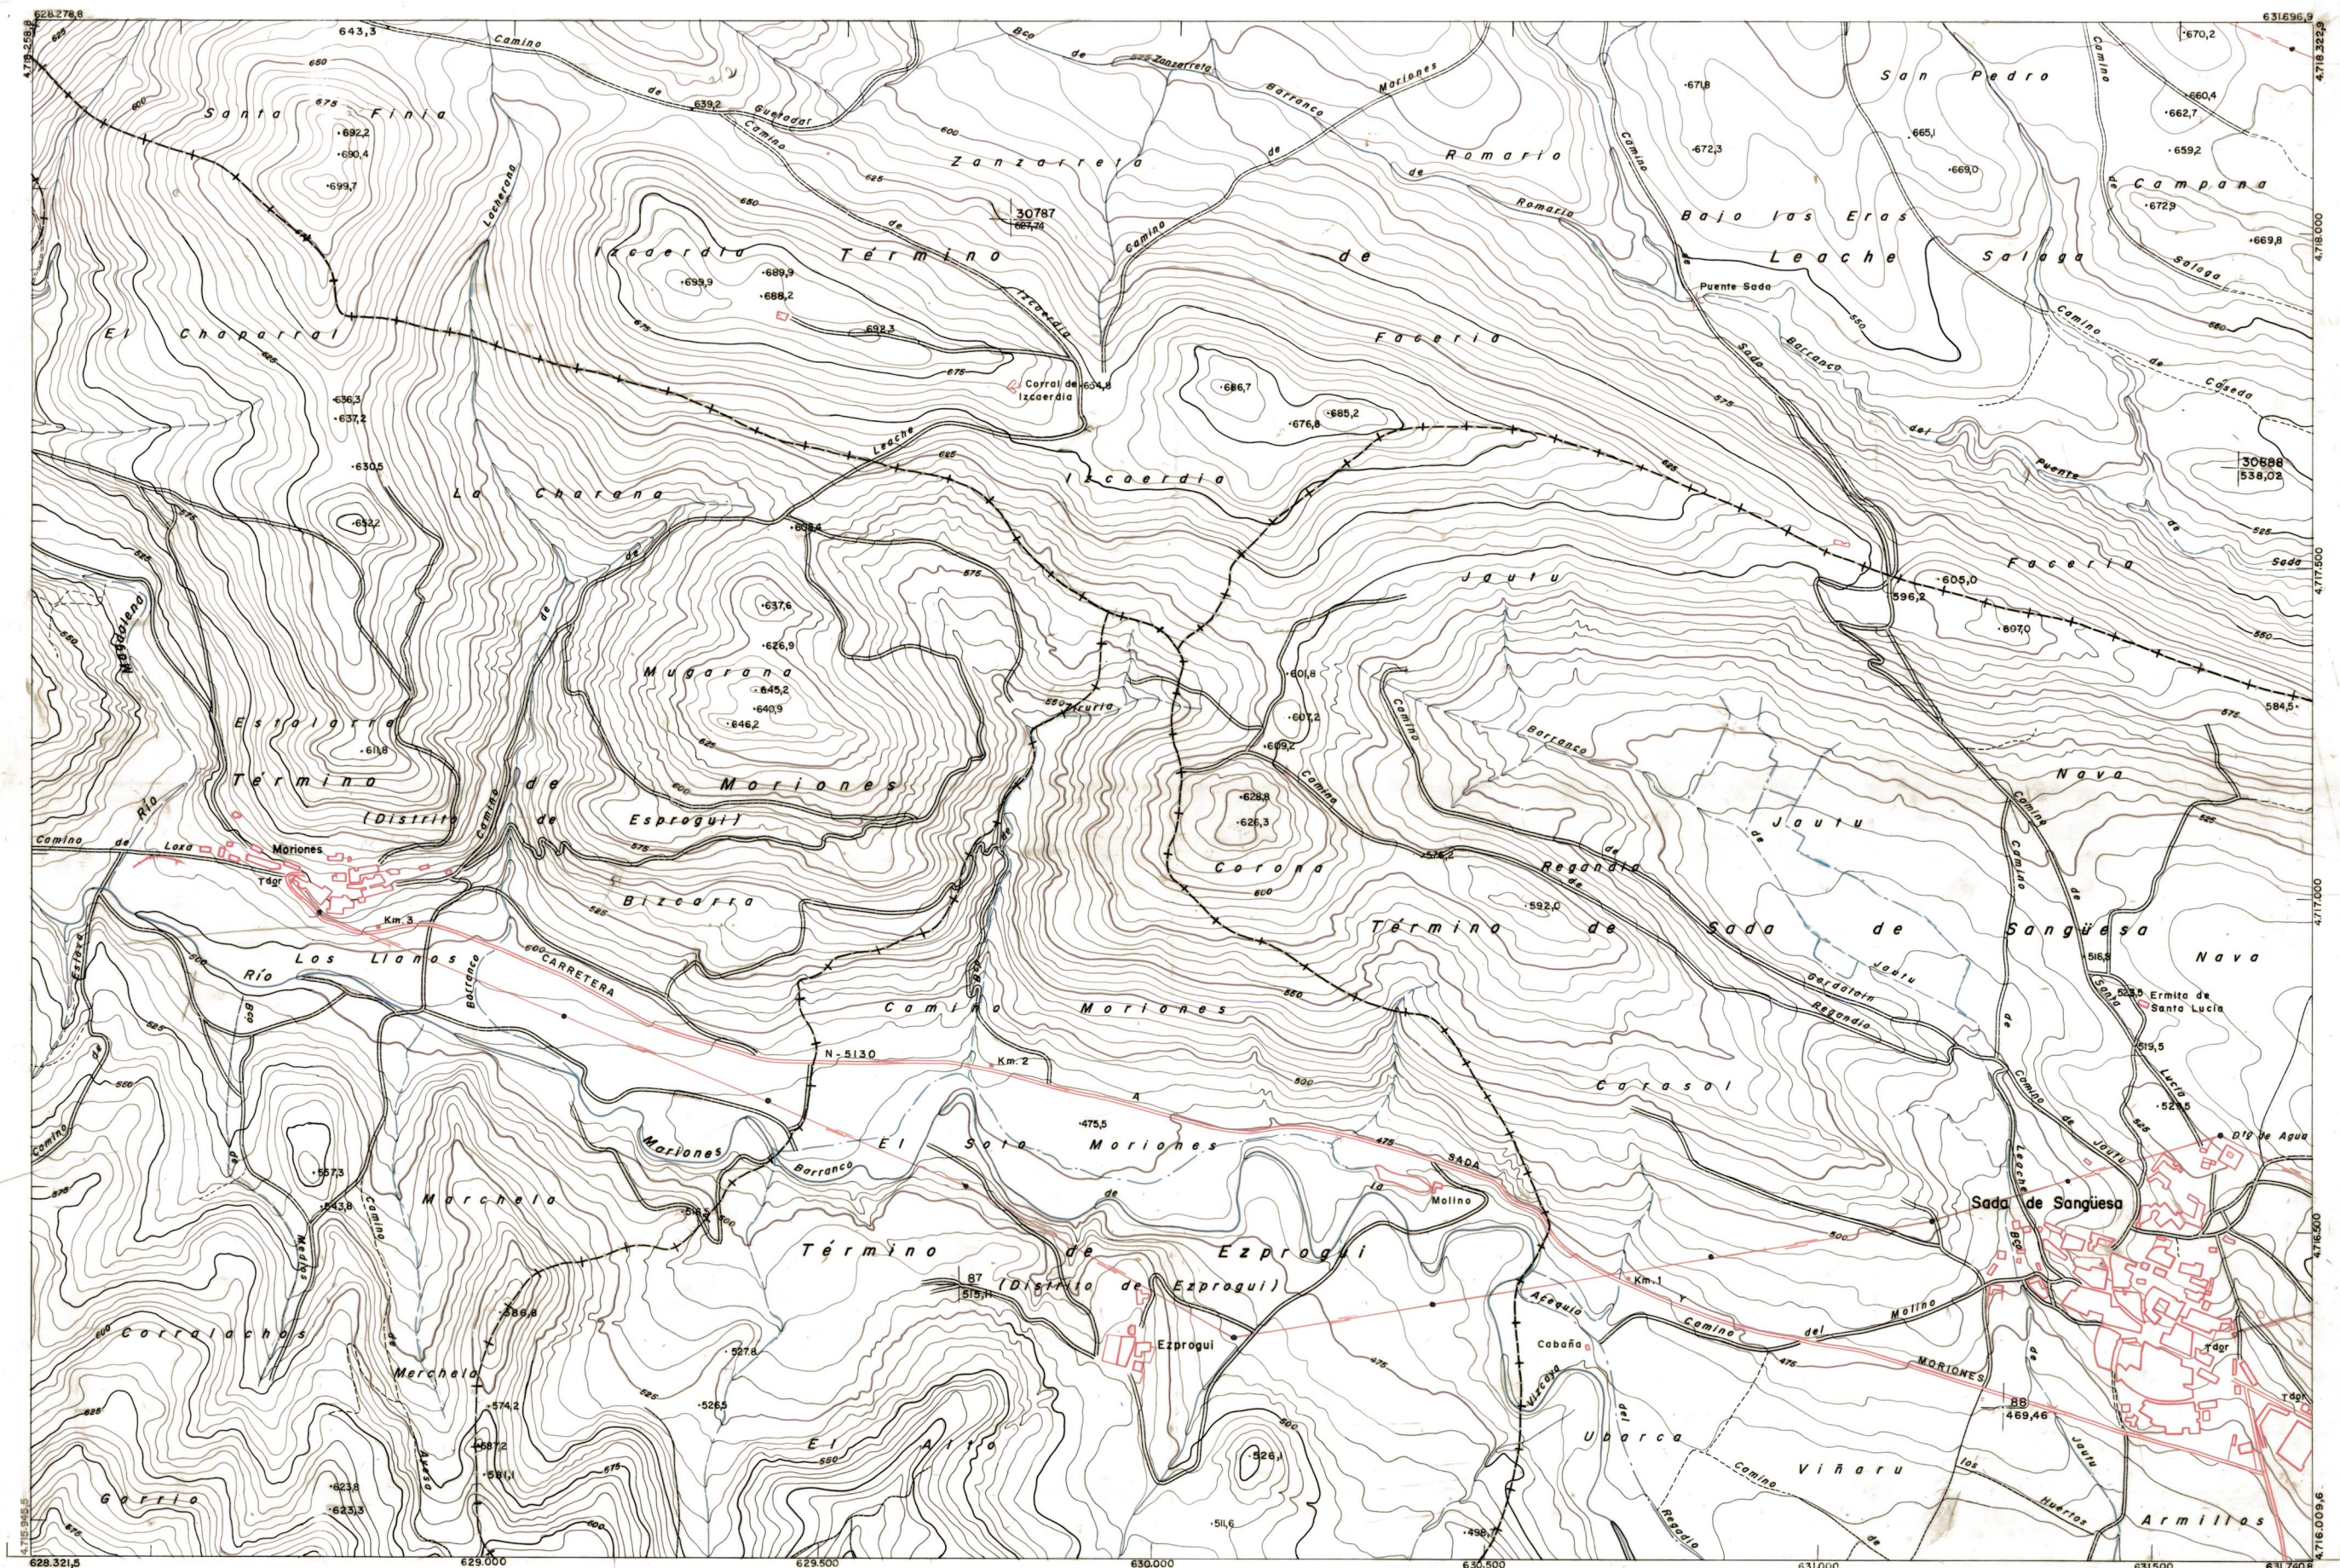

DIPUTACION
FORAL
DE
NAVARRA

1:50.000 1:5.000
174 (4-3) SADA DE SANGÜESA

174 (3-2)	174 (3-3)	174 (3-4)
174 (4-2)	174 (4-3)	174 (4-4)
174 (5-2)	174 (5-3)	174 (5-4)

174 (4-3)	TAMANO	
	SECCION	
1:5.000	DEVOLUC	
	DESTINO	
	SEVULUC	
	SALIDA	
	DESTINO	
	SEVULUC	
	SALIDA	
	DESTINO	
	FECHA	
	COPIAS	
	FECHA	
	COPIAS	

PLANO TOPOGRAFICO DE NAVARRA
 ESCALA 1:5.000
 EQUIDISTANCIA 5 M
 PROYECCION U.T.M.
 Altitudes referidas al nivel medio del mar en Alicante

Trabajos geodésicos efectuados por el I.G.C.
 Volado, restituido y dibujado por T.F.A. S.A.
 Trabajos complementarios y control: Dirección de O. Públicas - S. Cartográfico de Navarra.

Fecha del vuelo 26-9-70
 Fecha del plano

174 (4-3)