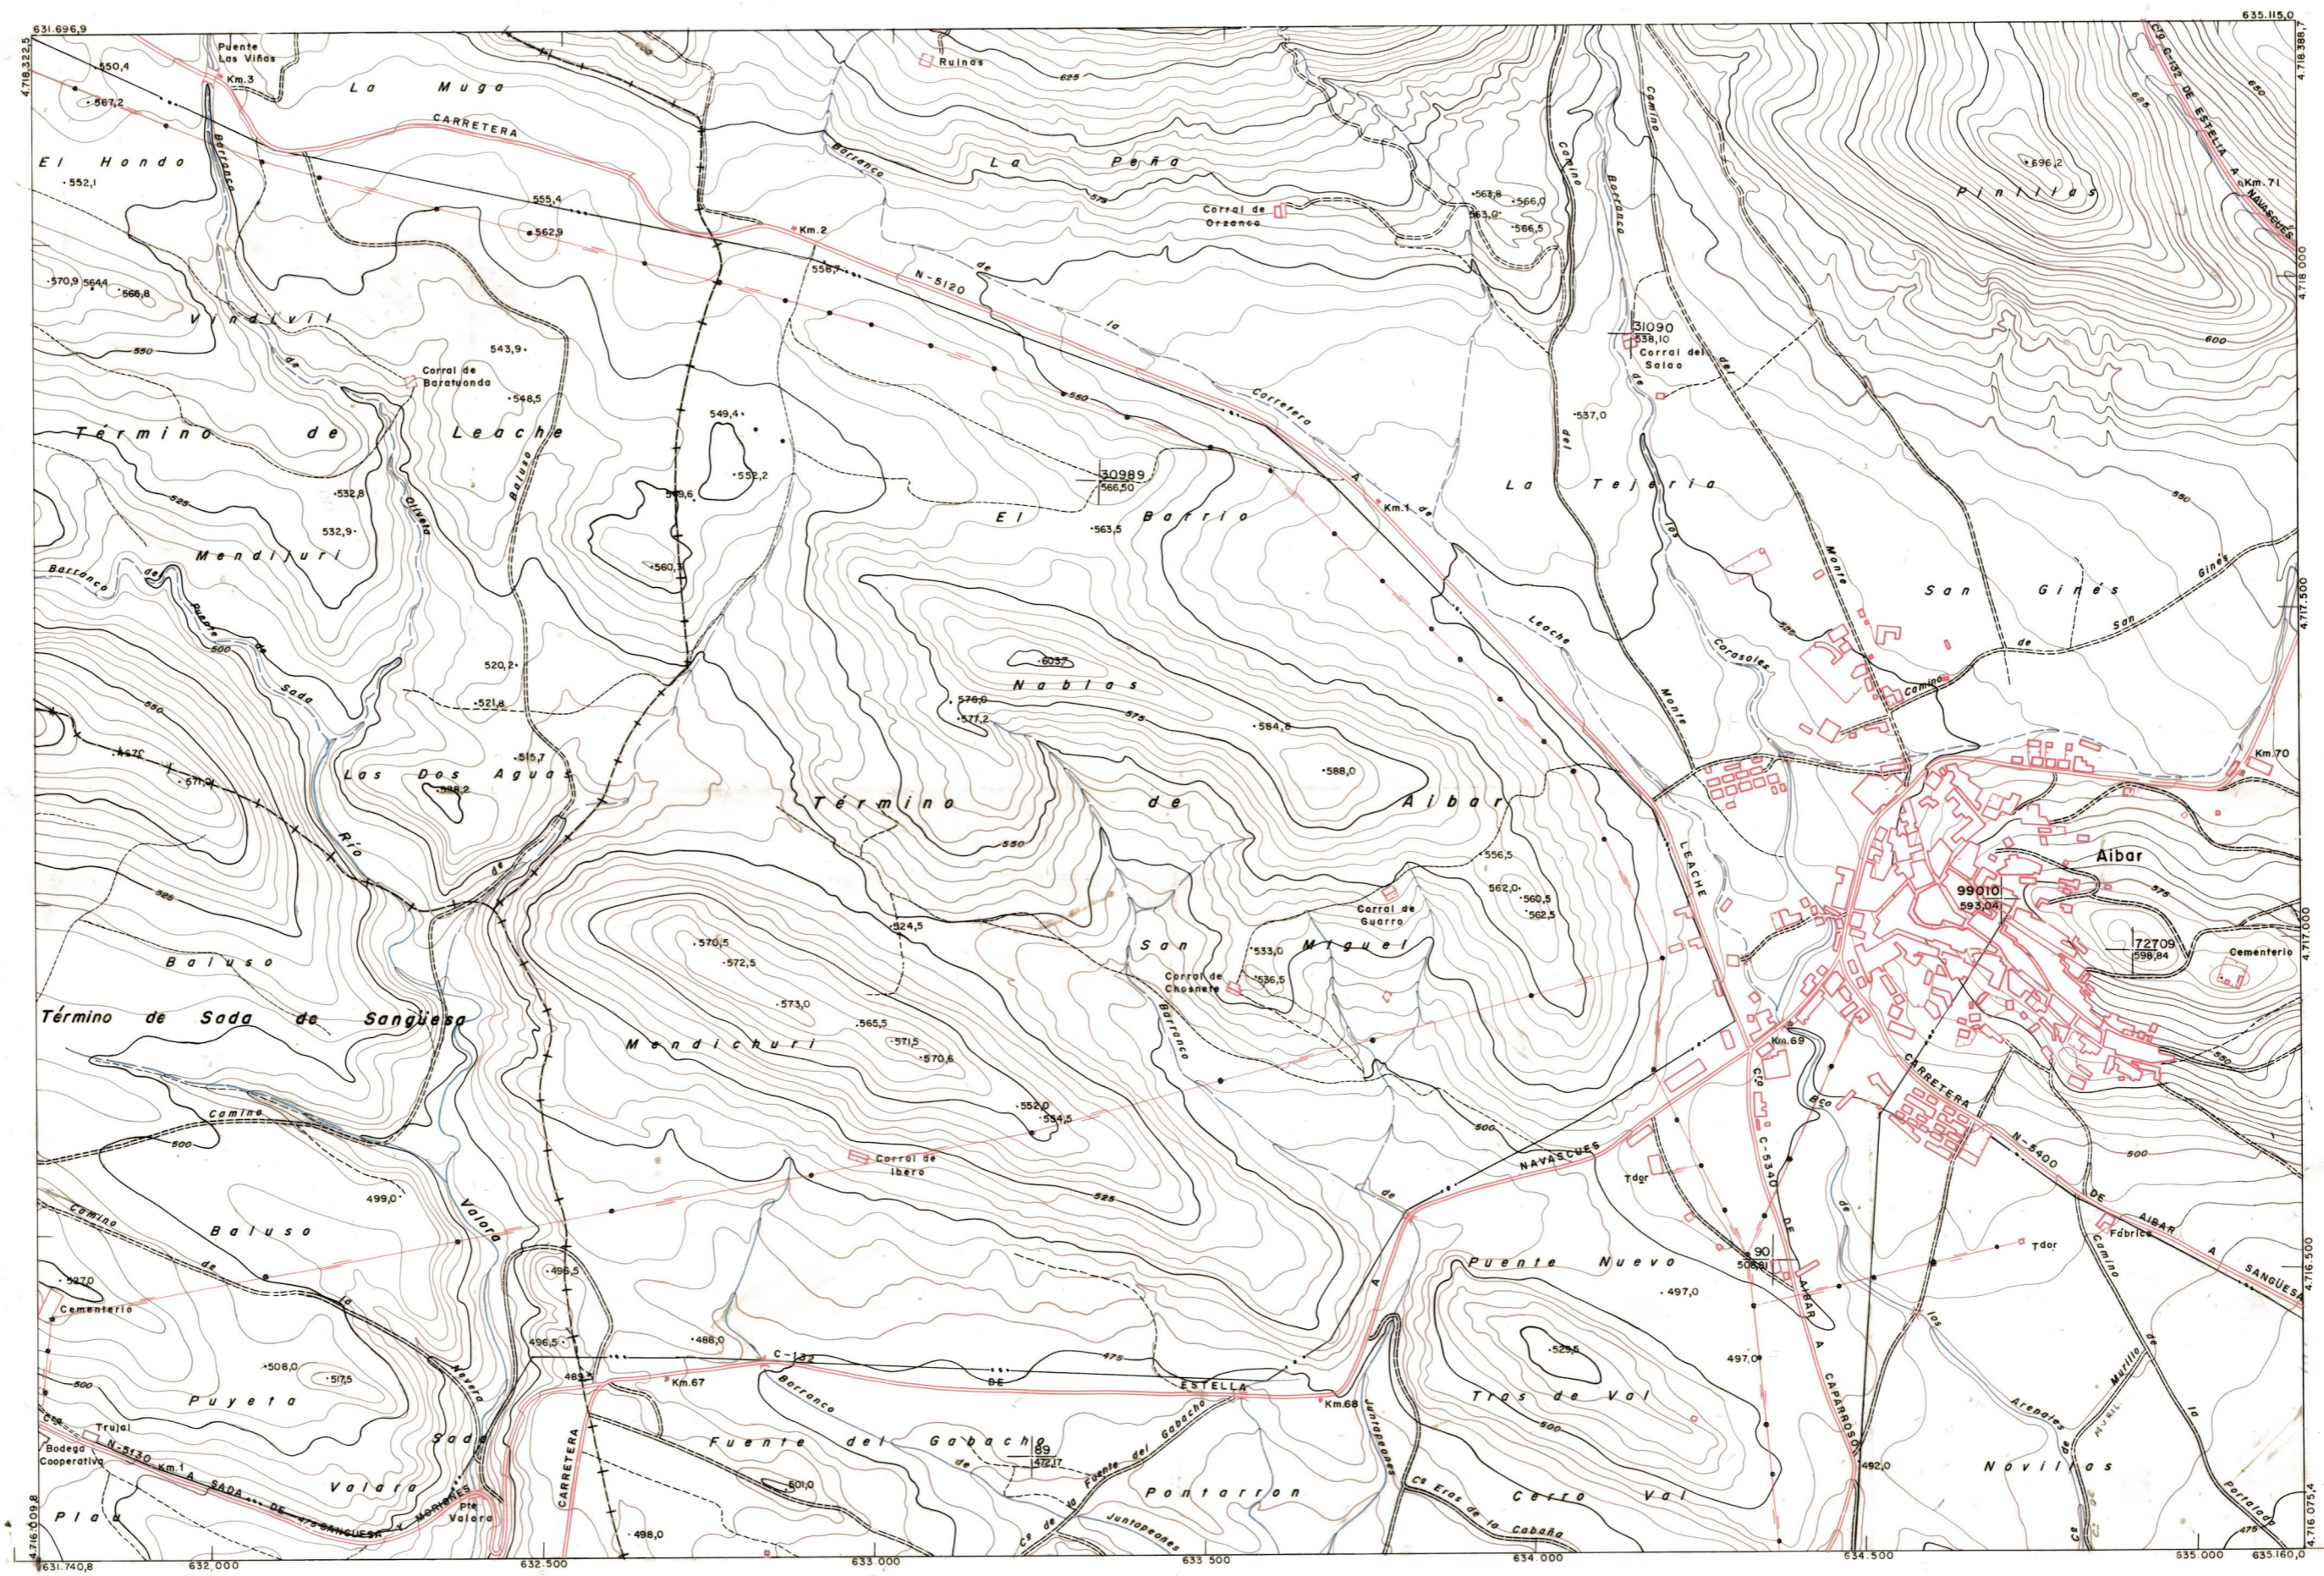

DIPUTACION
FORAL
DE
NAVARRA

1:50.000	1:5.000	AIBAR
174	(4-4)	

174 (3-3)	174 (3-4)	174 (3-5)
174 (4-3)	174 (4-4)	174 (4-5)
174 (5-3)	174 (5-4)	174 (5-5)

PLANO TOPOGRAFICO DE NAVARRA
 ESCALA 1:5.000
 EQUIDISTANCIA 5 M.
 PROYECCION U.T.M.
 Altitudes referidas al nivel medio del mar en Alicante

Trabajos geodésicos efectuados por el I.G.C.
 Valado, restituído y dibujado por T.F.A., S.A.
 Trabajos complementarios y control: Dirección
 de O. Públicas - S. Cartográfico de Navarra.

Fecha del vuelo 26-9-70
 Fecha del plano

174 (4-4)

1:5.000

FECHA	COPIAS	FECHA	COPIAS	SALIDA	DESTINO	DEFOLUC	SALIDA	DESTINO	DEVOLUC	SALIDA	DESTINO

ESTABLECIMIENTOS LINEAL APARTADO DE BIRONA