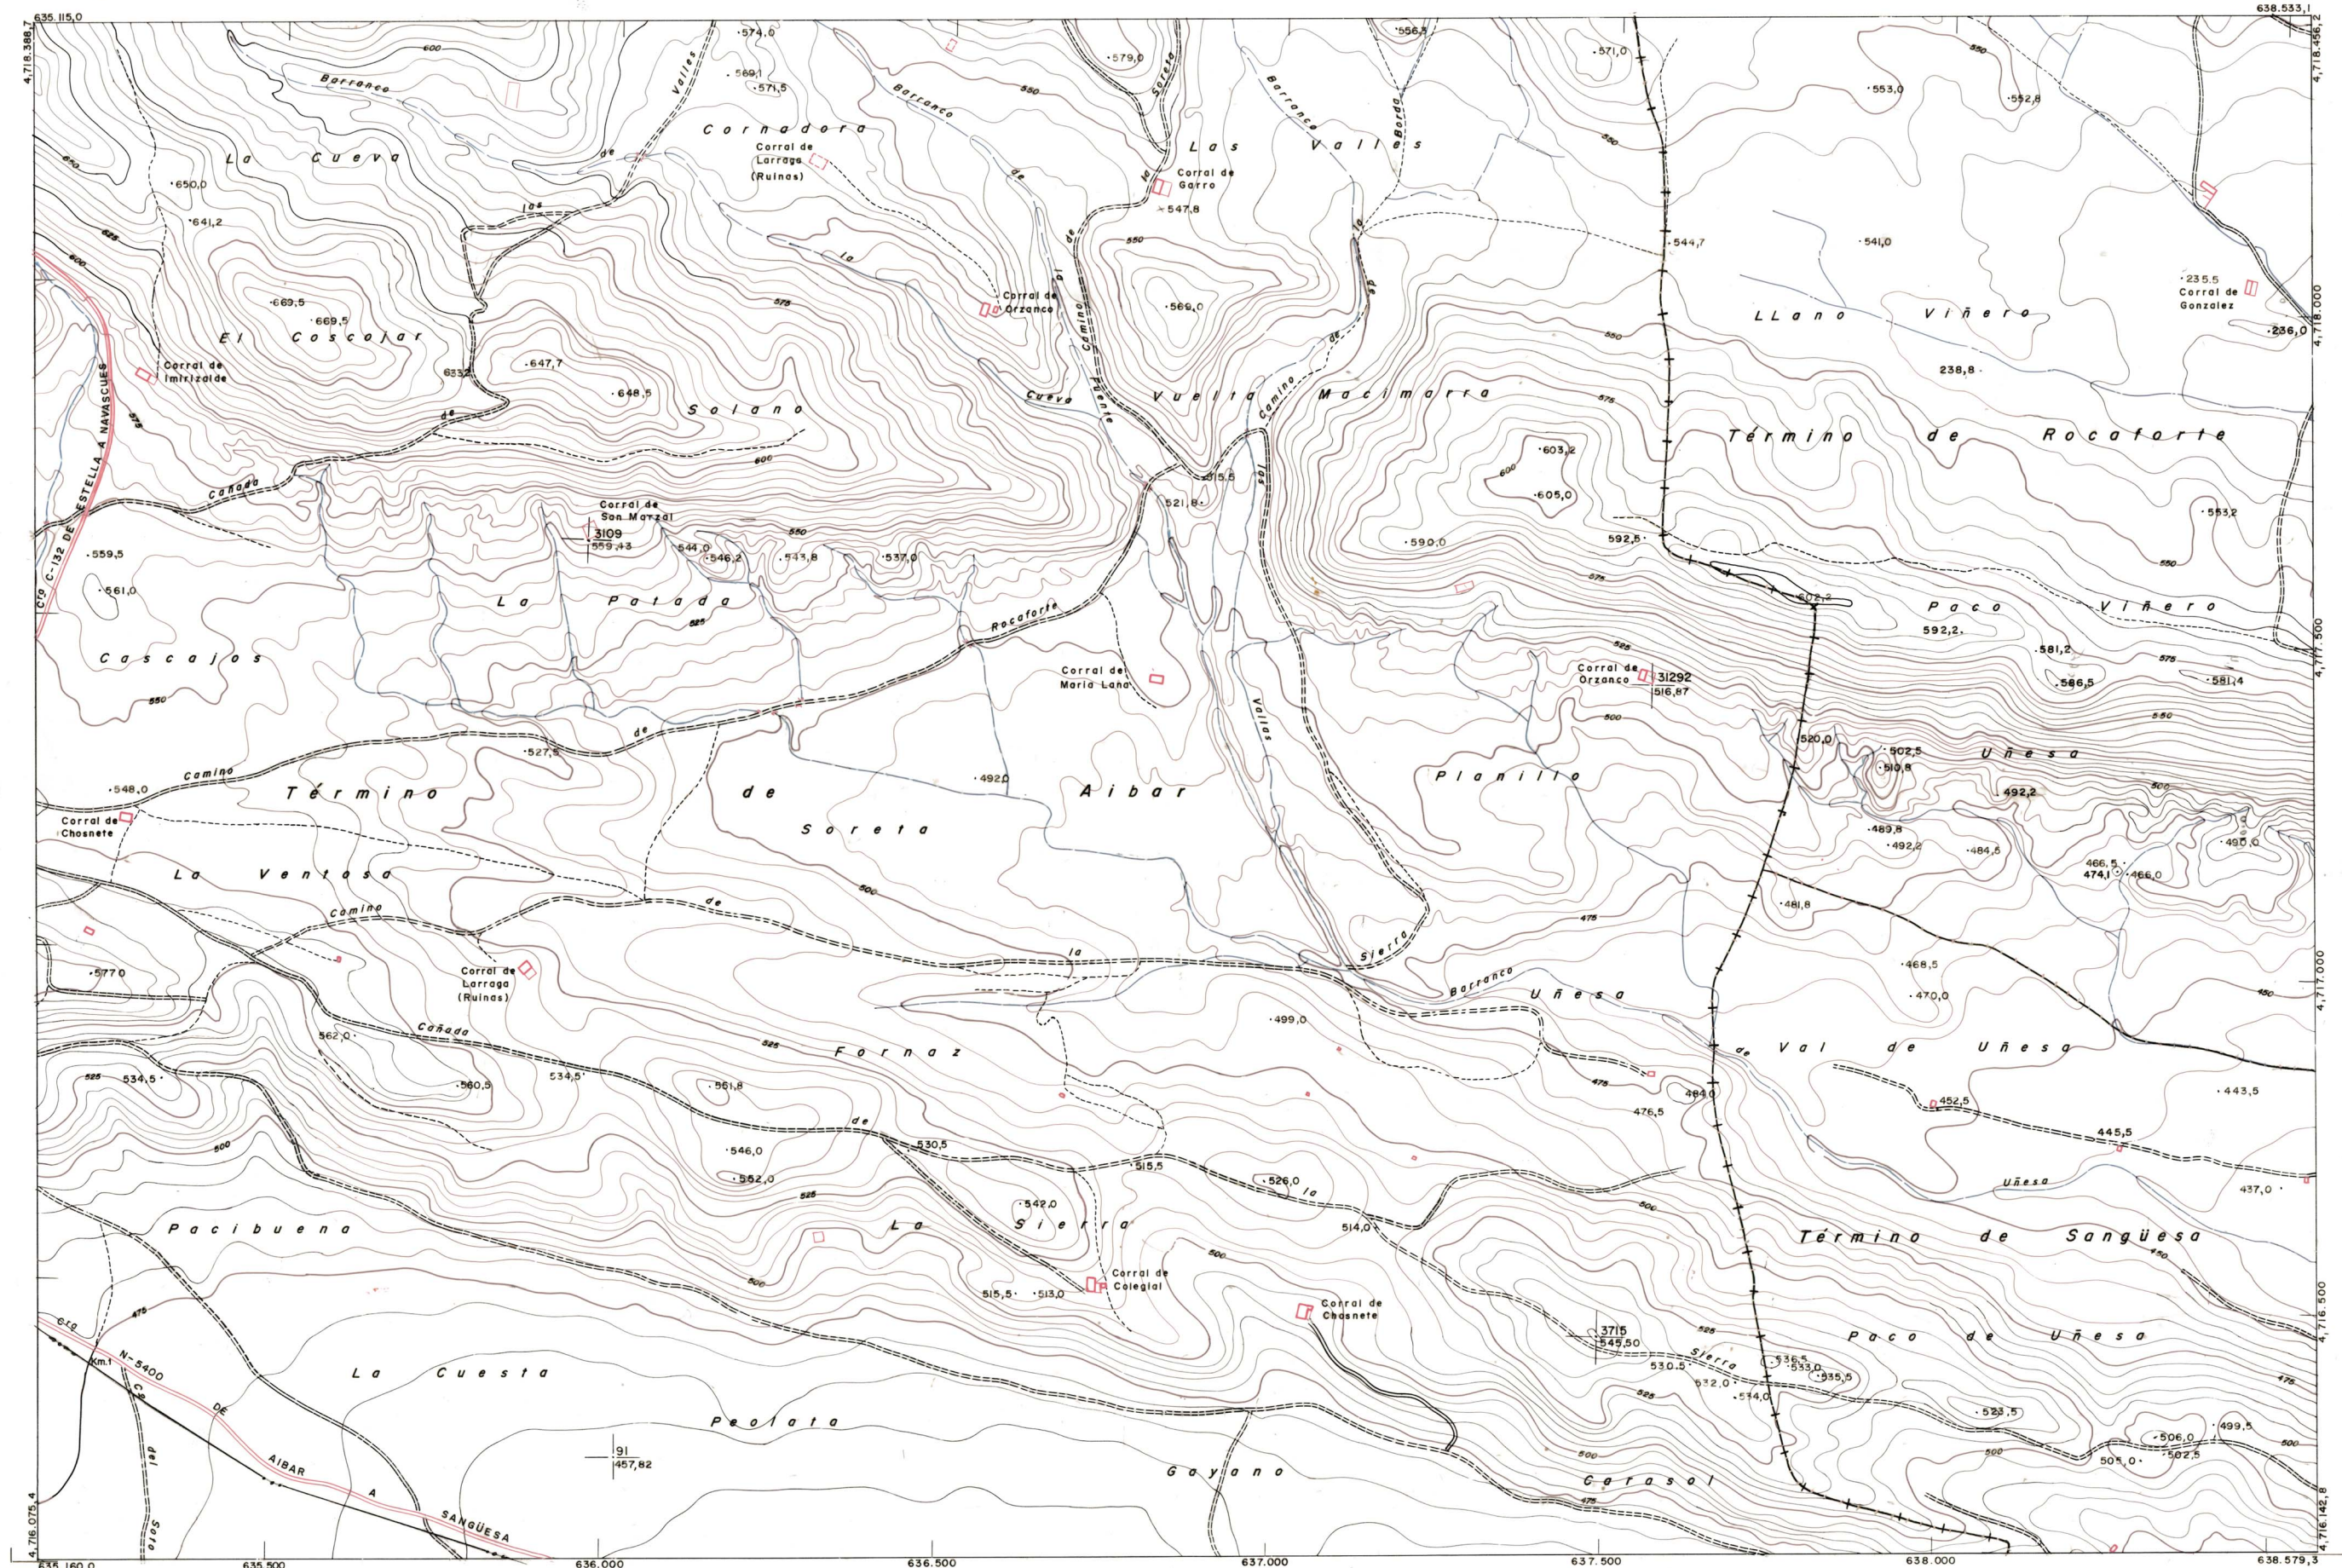

DIPUTACION  
FORAL  
DE  
NAVARRA

1:50.000 1:5.000  
174 (4-5) PLANILLO

174 (3-4)	174 (3-5)	174 (3-6)
174 (4-4)	174 (4-5)	174 (4-6)
174 (5-4)	174 (5-5)	174 (5-6)

174 (4-5)	TAMANO	
	SECCION	
1:5.000	DEVOLUCION	
	DESTINO	
	SALIDA	
	DEVOLUCION	
	DESTINO	
	SALIDA	
	COPIAS	
	FECHA	
	COPIAS	
	FECHA	

PLANO TOPOGRAFICO DE NAVARRA  
 ESCALA 1:5.000  
 EQUIDISTANCIA 5 M.  
 PROYECCION U.T.M.  
 Altitudes referidas al nivel medio del mar en Alicante

Trabajos geodésicos efectuados por el I.G.C.  
 Volado, restituído y dibujado por T.F.A., S.A.  
 Trabajos complementarios y control: Dirección de O. Públicos - S. Cartográfico de Navarra.

Fecha del vuelo 26-3-70  
 Fecha del plano