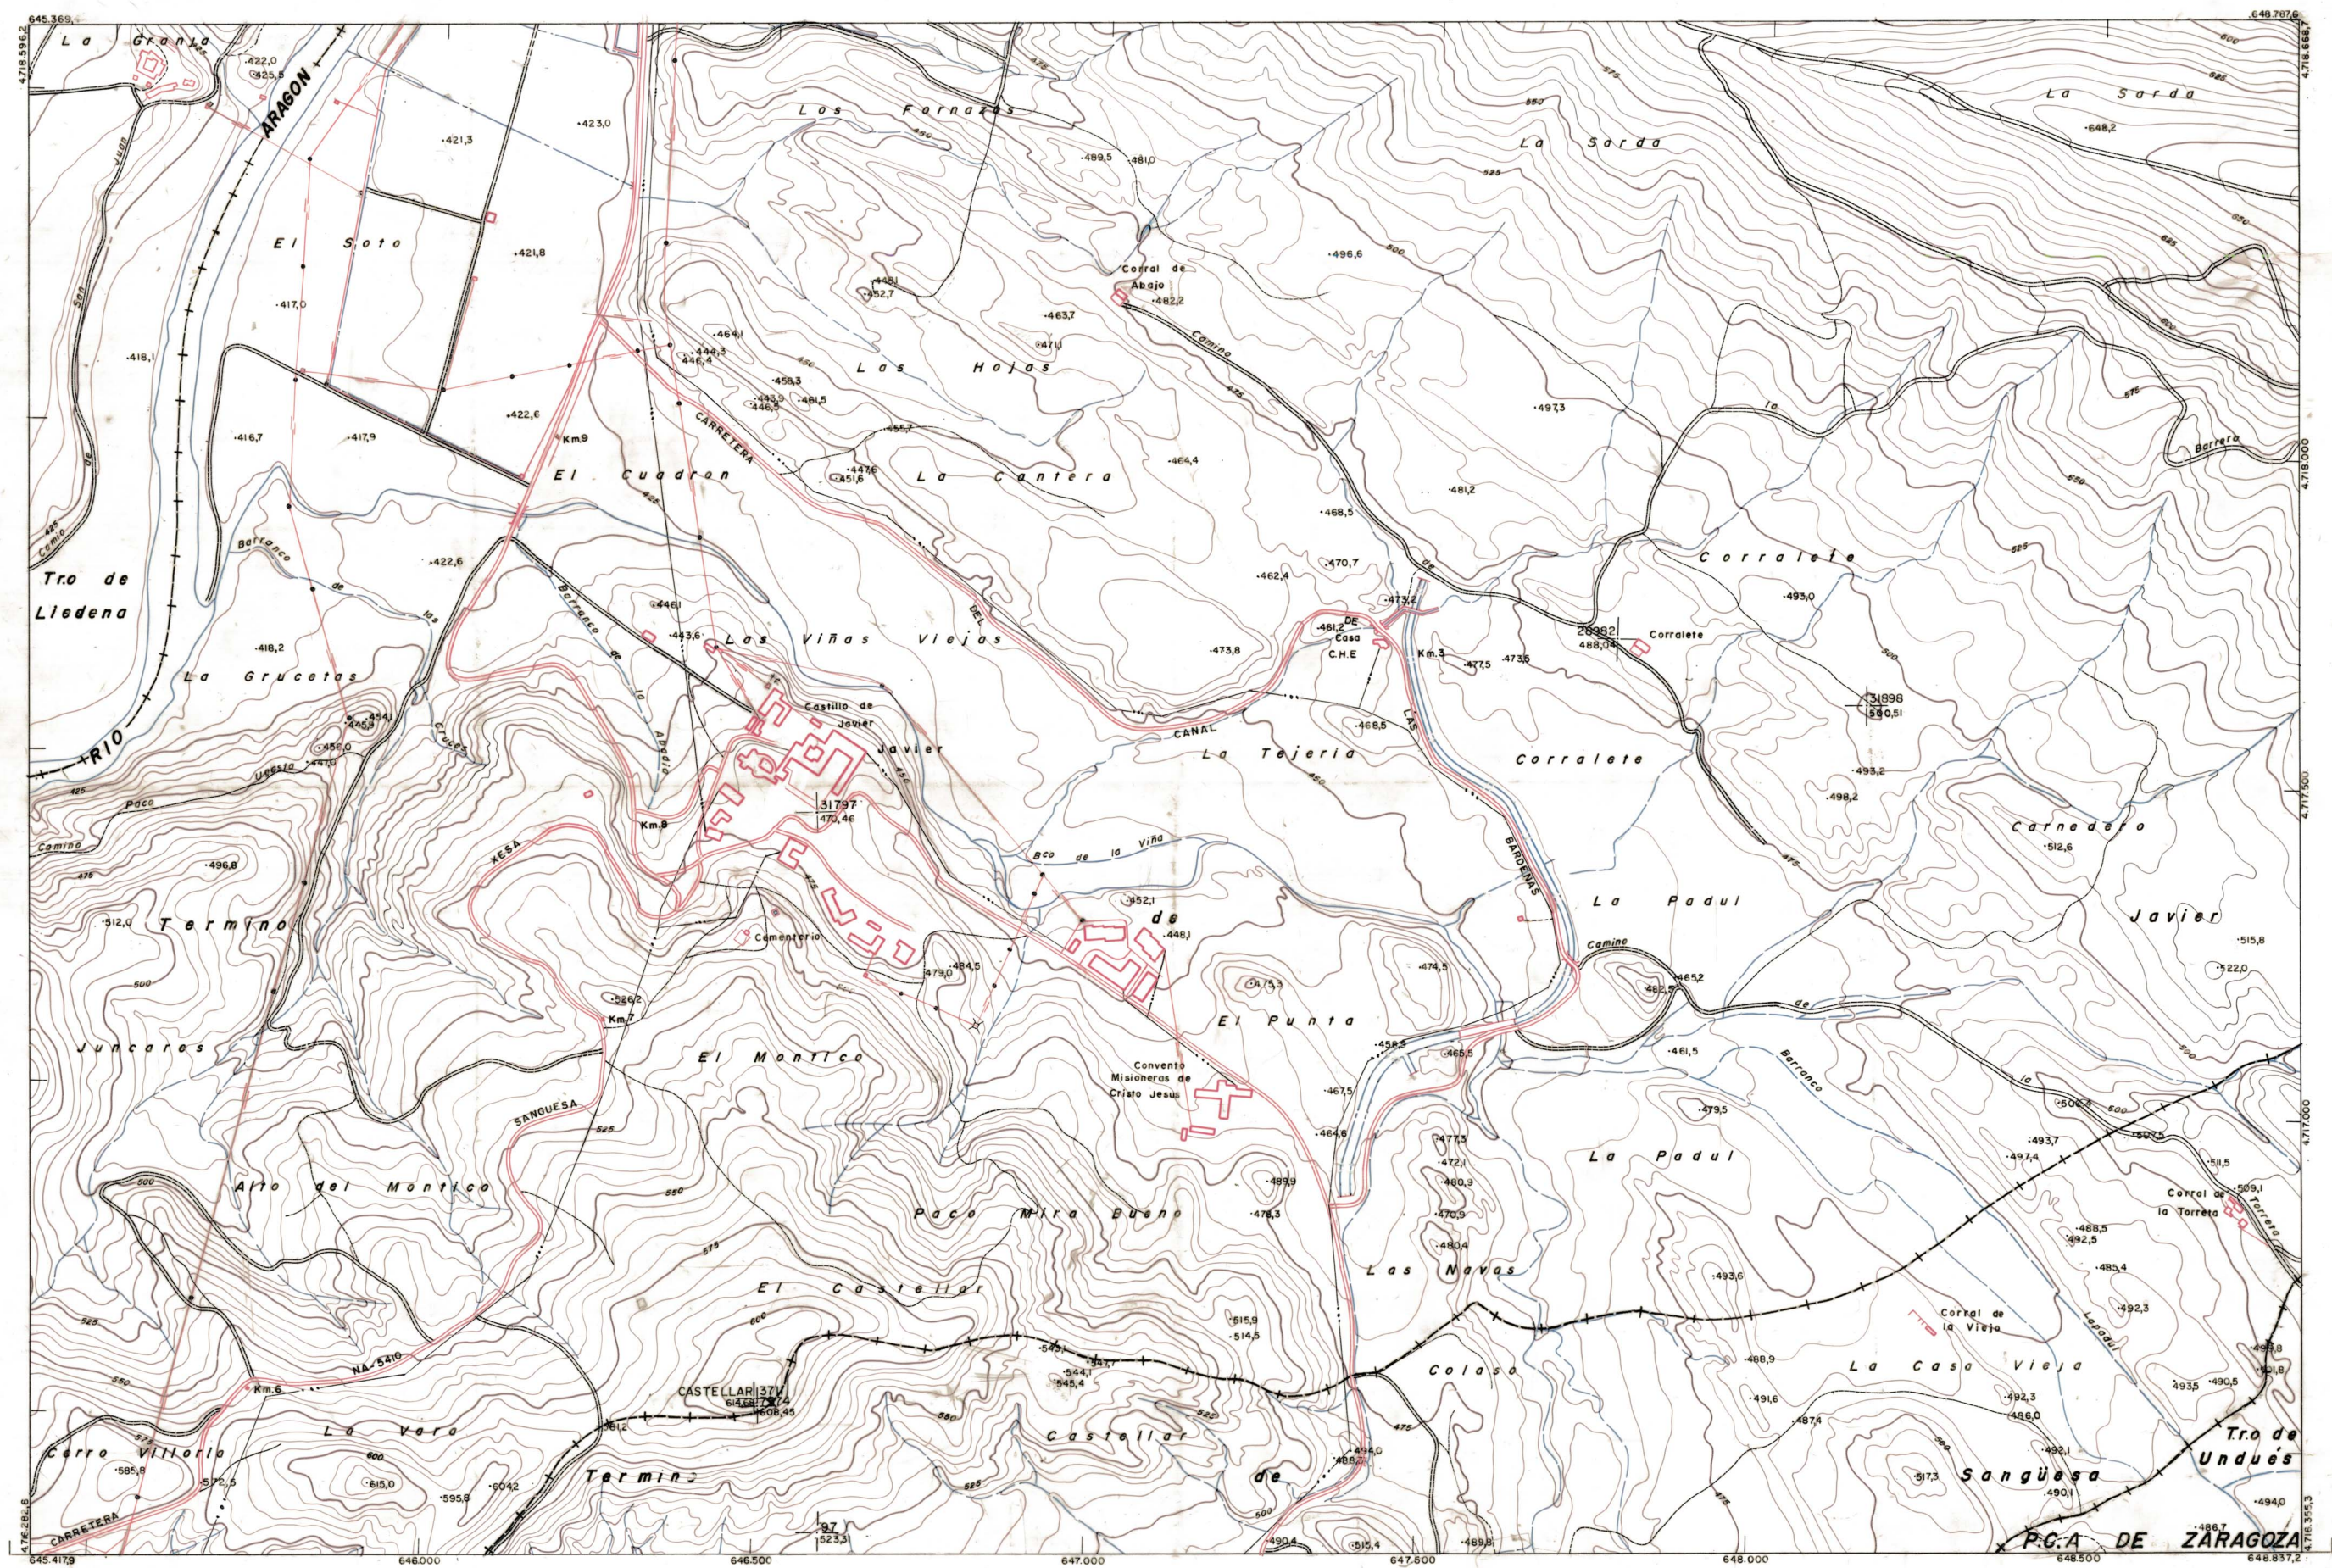

DIPUTACION
FORAL
DE
NAVARRA

1:50.000 1:5.000
174 (4-8) JAVIER

174 (3-7)	174(3-8)	175(3-1)
174 (4-7)	174(4-8)	175(4-1)
174 (5-7)	174(5-8)	175(5-1)

174(4-8)		SECCION	TAMANO
1:5.000		DE VOLUC	
		DESTINO	
		SALIDA	
		FECHA	
		COPIAS	
		FECHA	
		COPIAS	

PLANO TOPOGRAFICO DE NAVARRA

ESCALA 1:5.000
EQUIDISTANCIA 5 M.
PROYECCION U.T.M.

Altitudes referidas al nivel medio del mar en Alicante

Trabajos geodésicos efectuados por el I.G.C.
Volado, restituído y dibujado por T.F.A. S.A.
Trabajos complementarios y control: Dirección
de O. Públicas - S. Cartográfico de Navarra.

Fecha del vuelo
26-9-70
Fecha del plano

174(4-8)