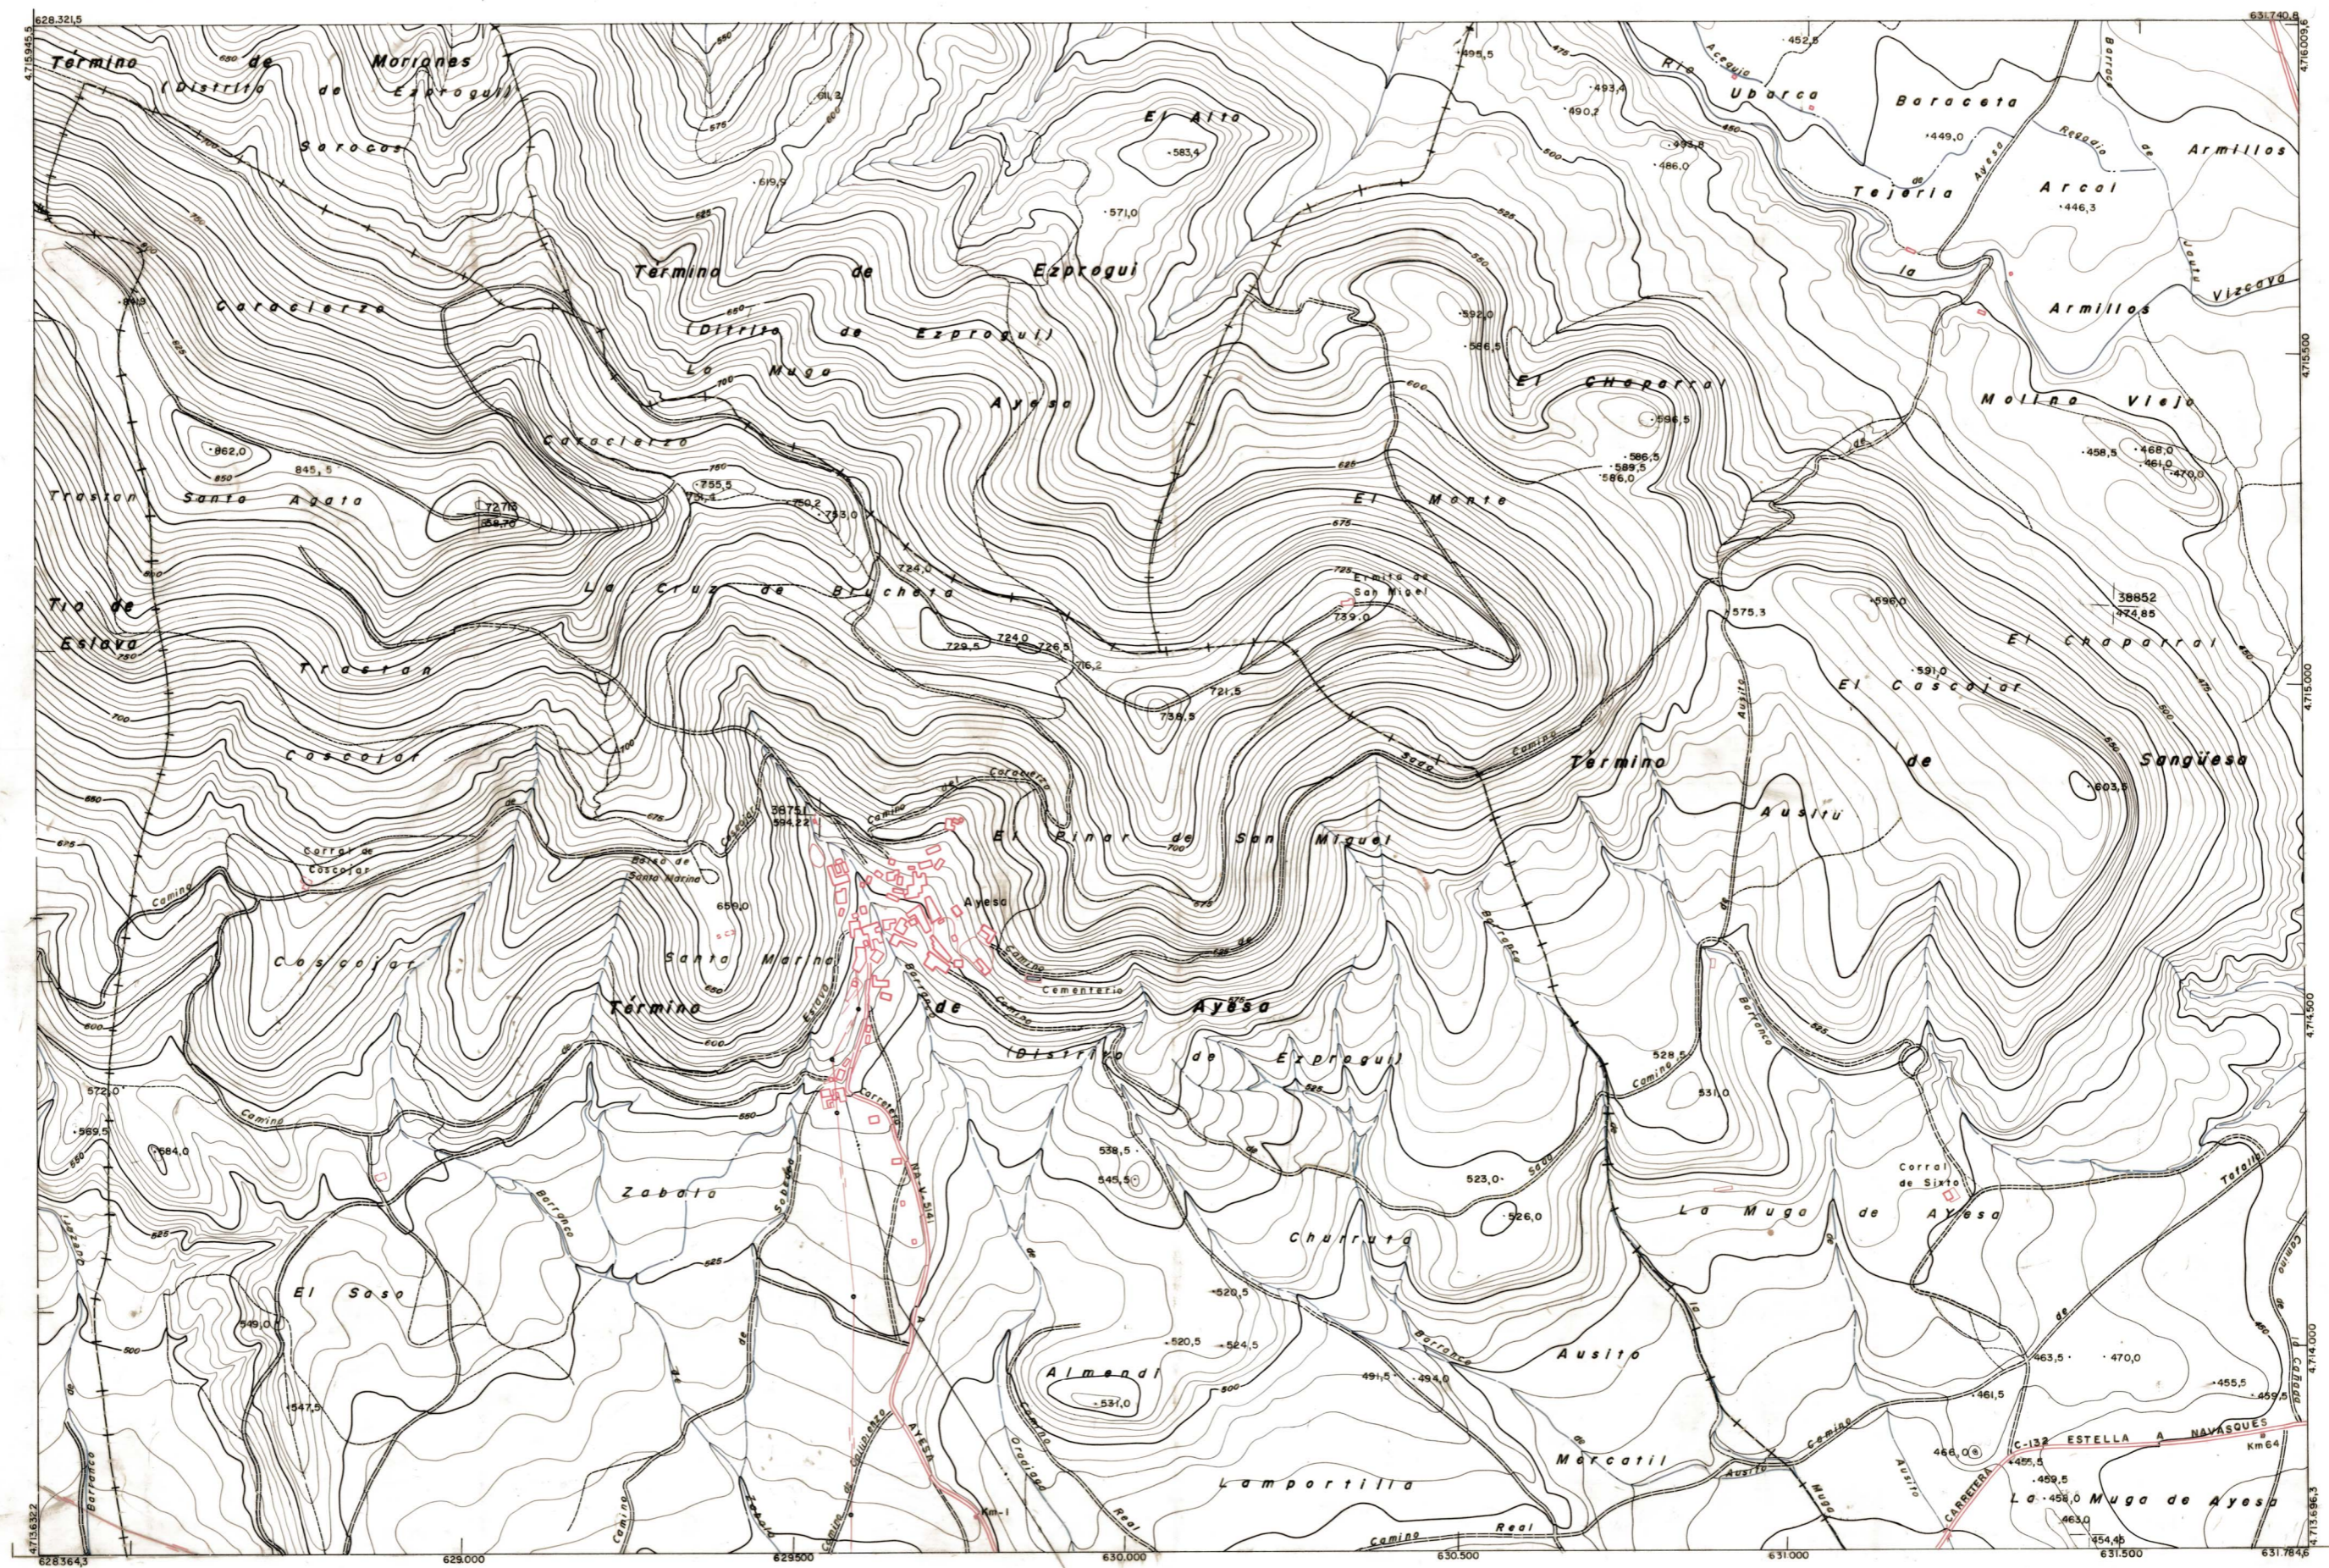

DIPUTACION
FORAL
DE
NAVARRA

1:50.000 1:5.000
174 (5-3) AYESA

174 (4-2)	174 (4-3)	174 (4-4)
174 (5-2)	174 (5-3)	174 (5-4)
174 (6-2)	174 (6-3)	174 (6-4)

174 (5-3)	TAMANO	
	SECCION	
1:5.000	DE VOLUC	
	DESTINO	
	SALIDA	
	DE VOLUC	
	DESTINO	
	SALIDA	
	COPIAS	
	FECHA	
	COPIAS	
	FECHA	

PLANO TOPOGRAFICO DE NAVARRA
 ESCALA 1:5.000
 EQUIDISTANCIA 5 M.
 PROYECCION U.T.M.
 Altitudes referidas al nivel medio del mar en Alicante

Trabajos geodésicos efectuados por el I.G.C.
 Volado, restituído y dibujado por T.F.A, S.A.
 Trabajos complementarios y control: Dirección
 de O. Públicas - S. Cartográfico de Navarra.

Fecha del vuelo
 26-9-70

Fecha del plano

174 (5-3)