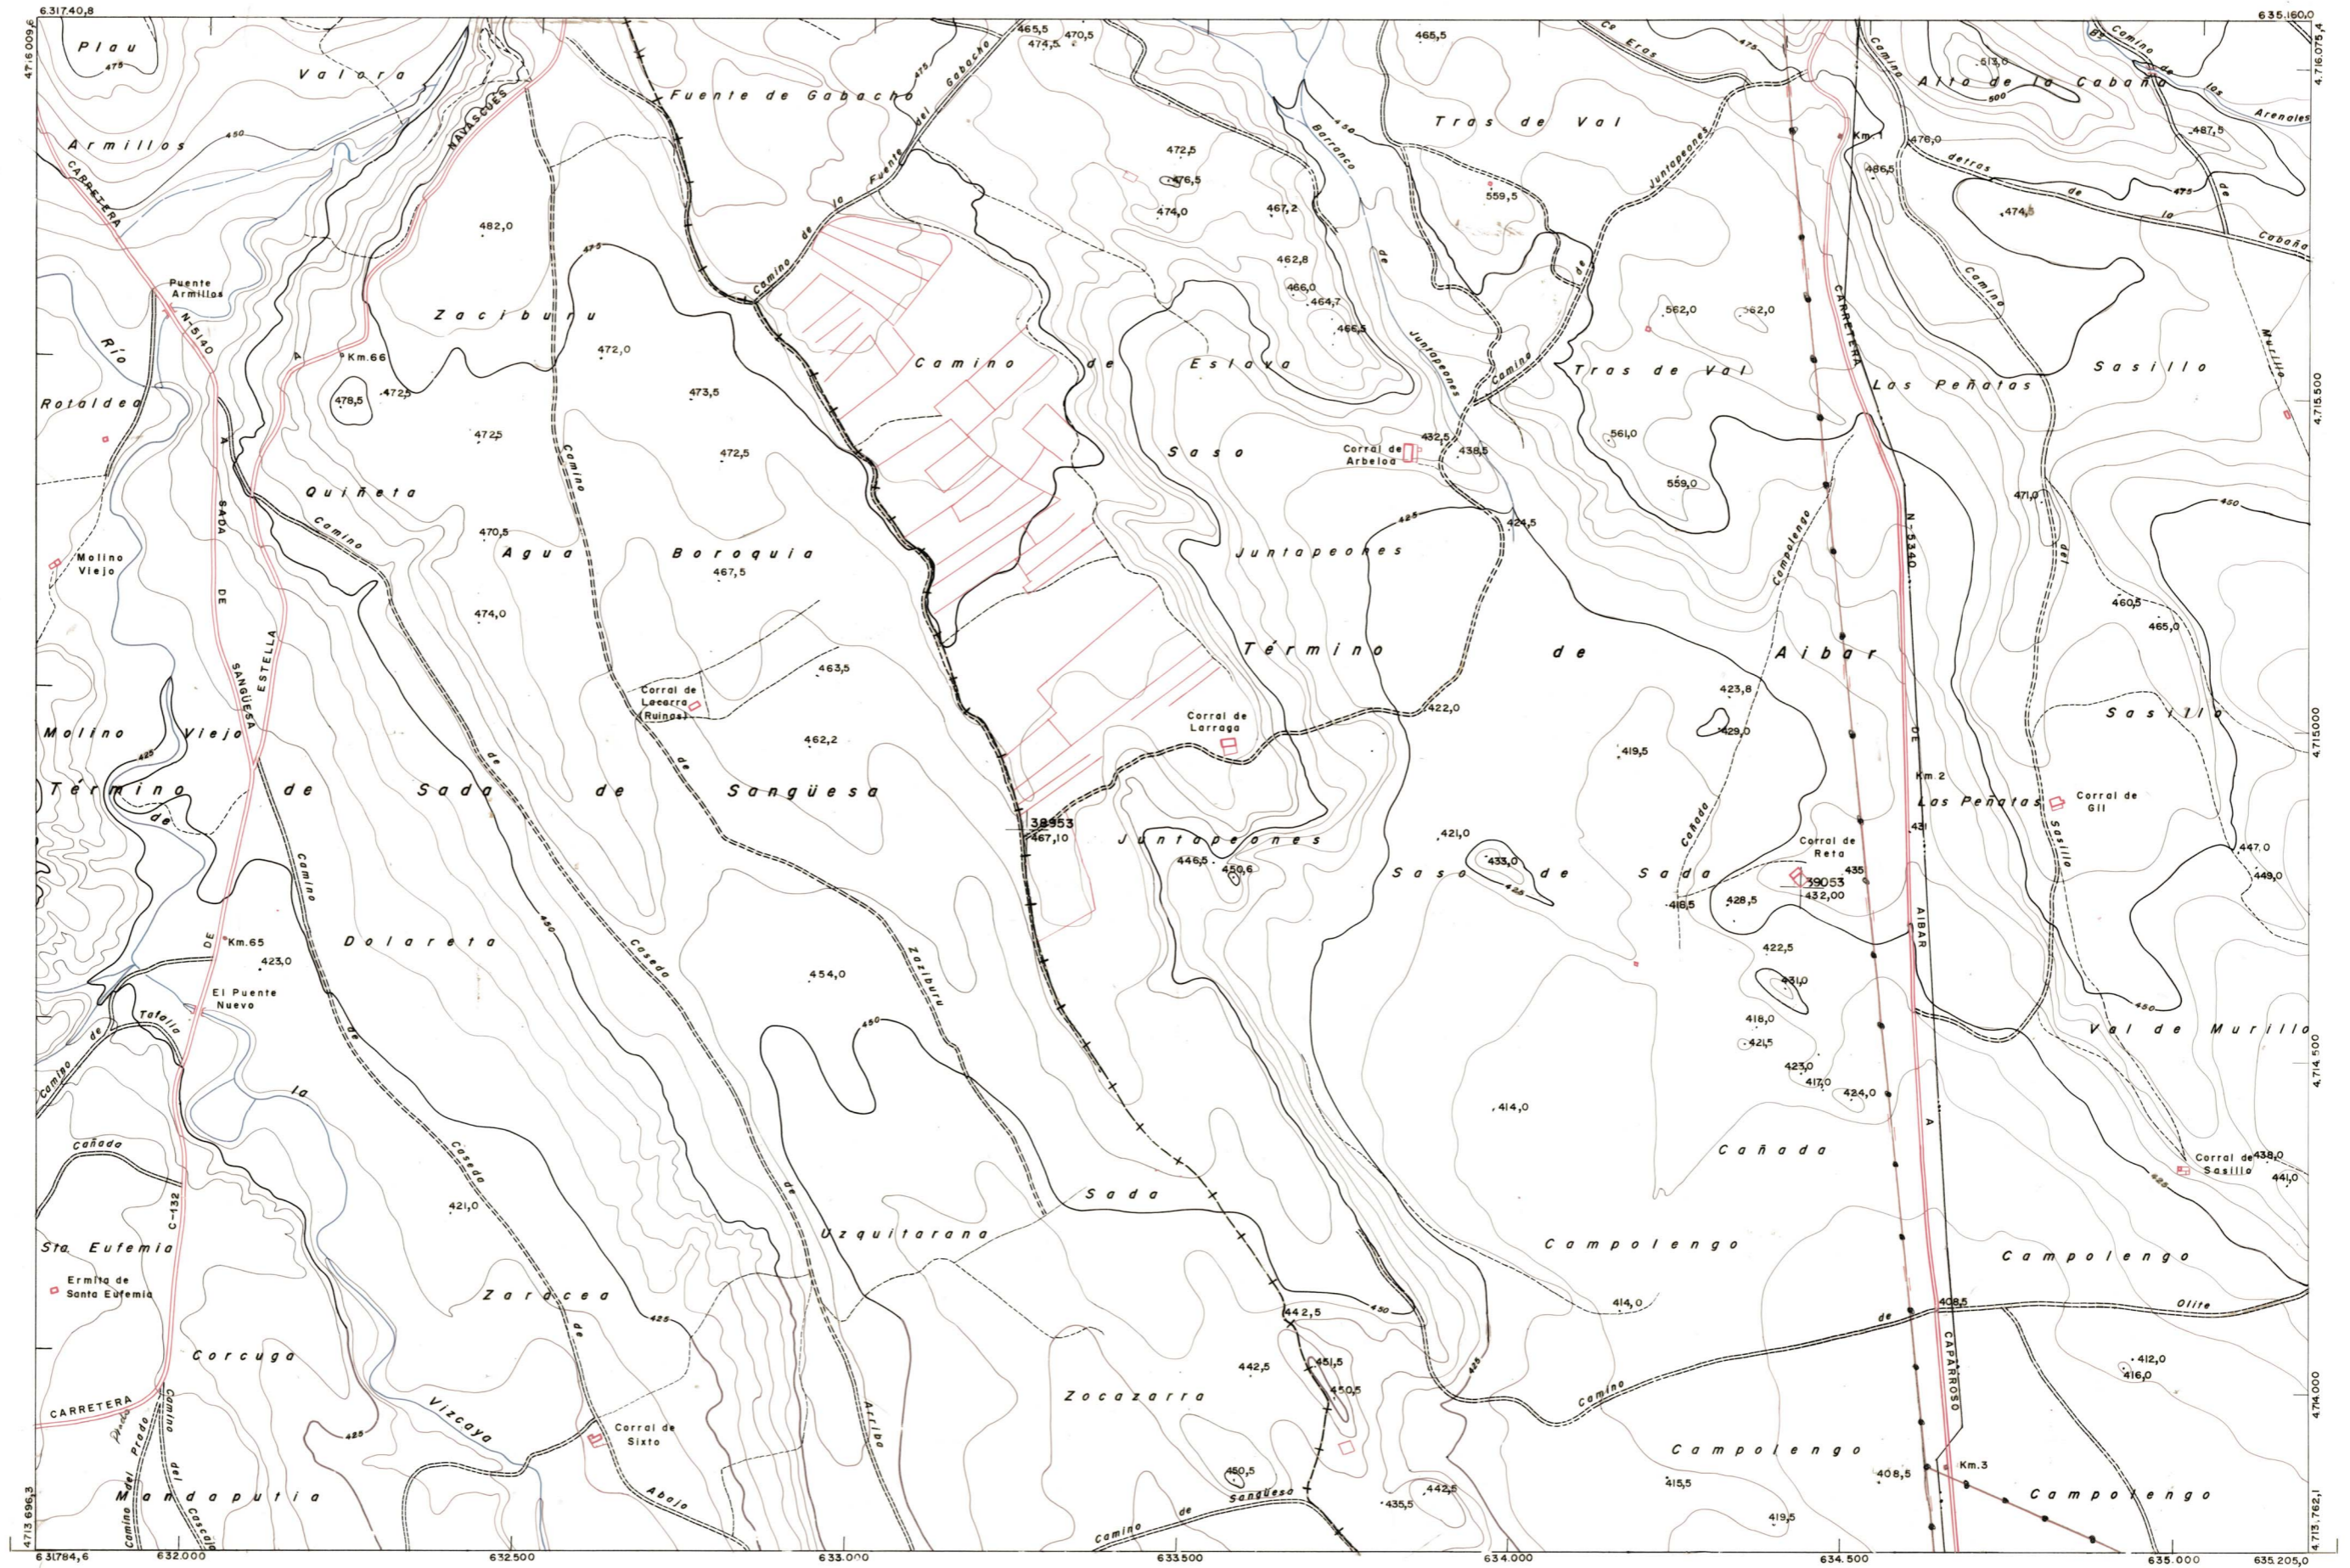

DIPUTACION  
FORAL  
DE  
NAVARRA

1:50.000 1:5.000  
174 (5-4) SASO DE SADA

174 (4-3)	174 (4-4)	174 (4-5)
174 (5-3)	174 (5-4)	174 (5-5)
174 (6-3)	174 (6-4)	174 (6-5)

174 (5-4)	SECCION	TAMANO
		REVOLUC
1:5.000	DESTINO	SALIDA
		DEVOLUC
	FECHA	COPIAS
		FECHA

**PLANO TOPOGRAFICO DE NAVARRA**  
 ESCALA 1:5.000  
 EQUIDISTANCIA 5 M.  
 PROYECCION U.T.M.  
 Altitudes referidas al nivel medio del mar en Alicante

Trabajos geodésicos efectuados por el I.G.C.  
 Volado, restituído y dibujado por T.F.A. S.A.  
 Trabajos complementarios y control: Dirección de O. Públicos - S. Cartográfico de Navarra.

Fecha del vuelo 26-9-70  
 Fecha del plano

174 (5-4)