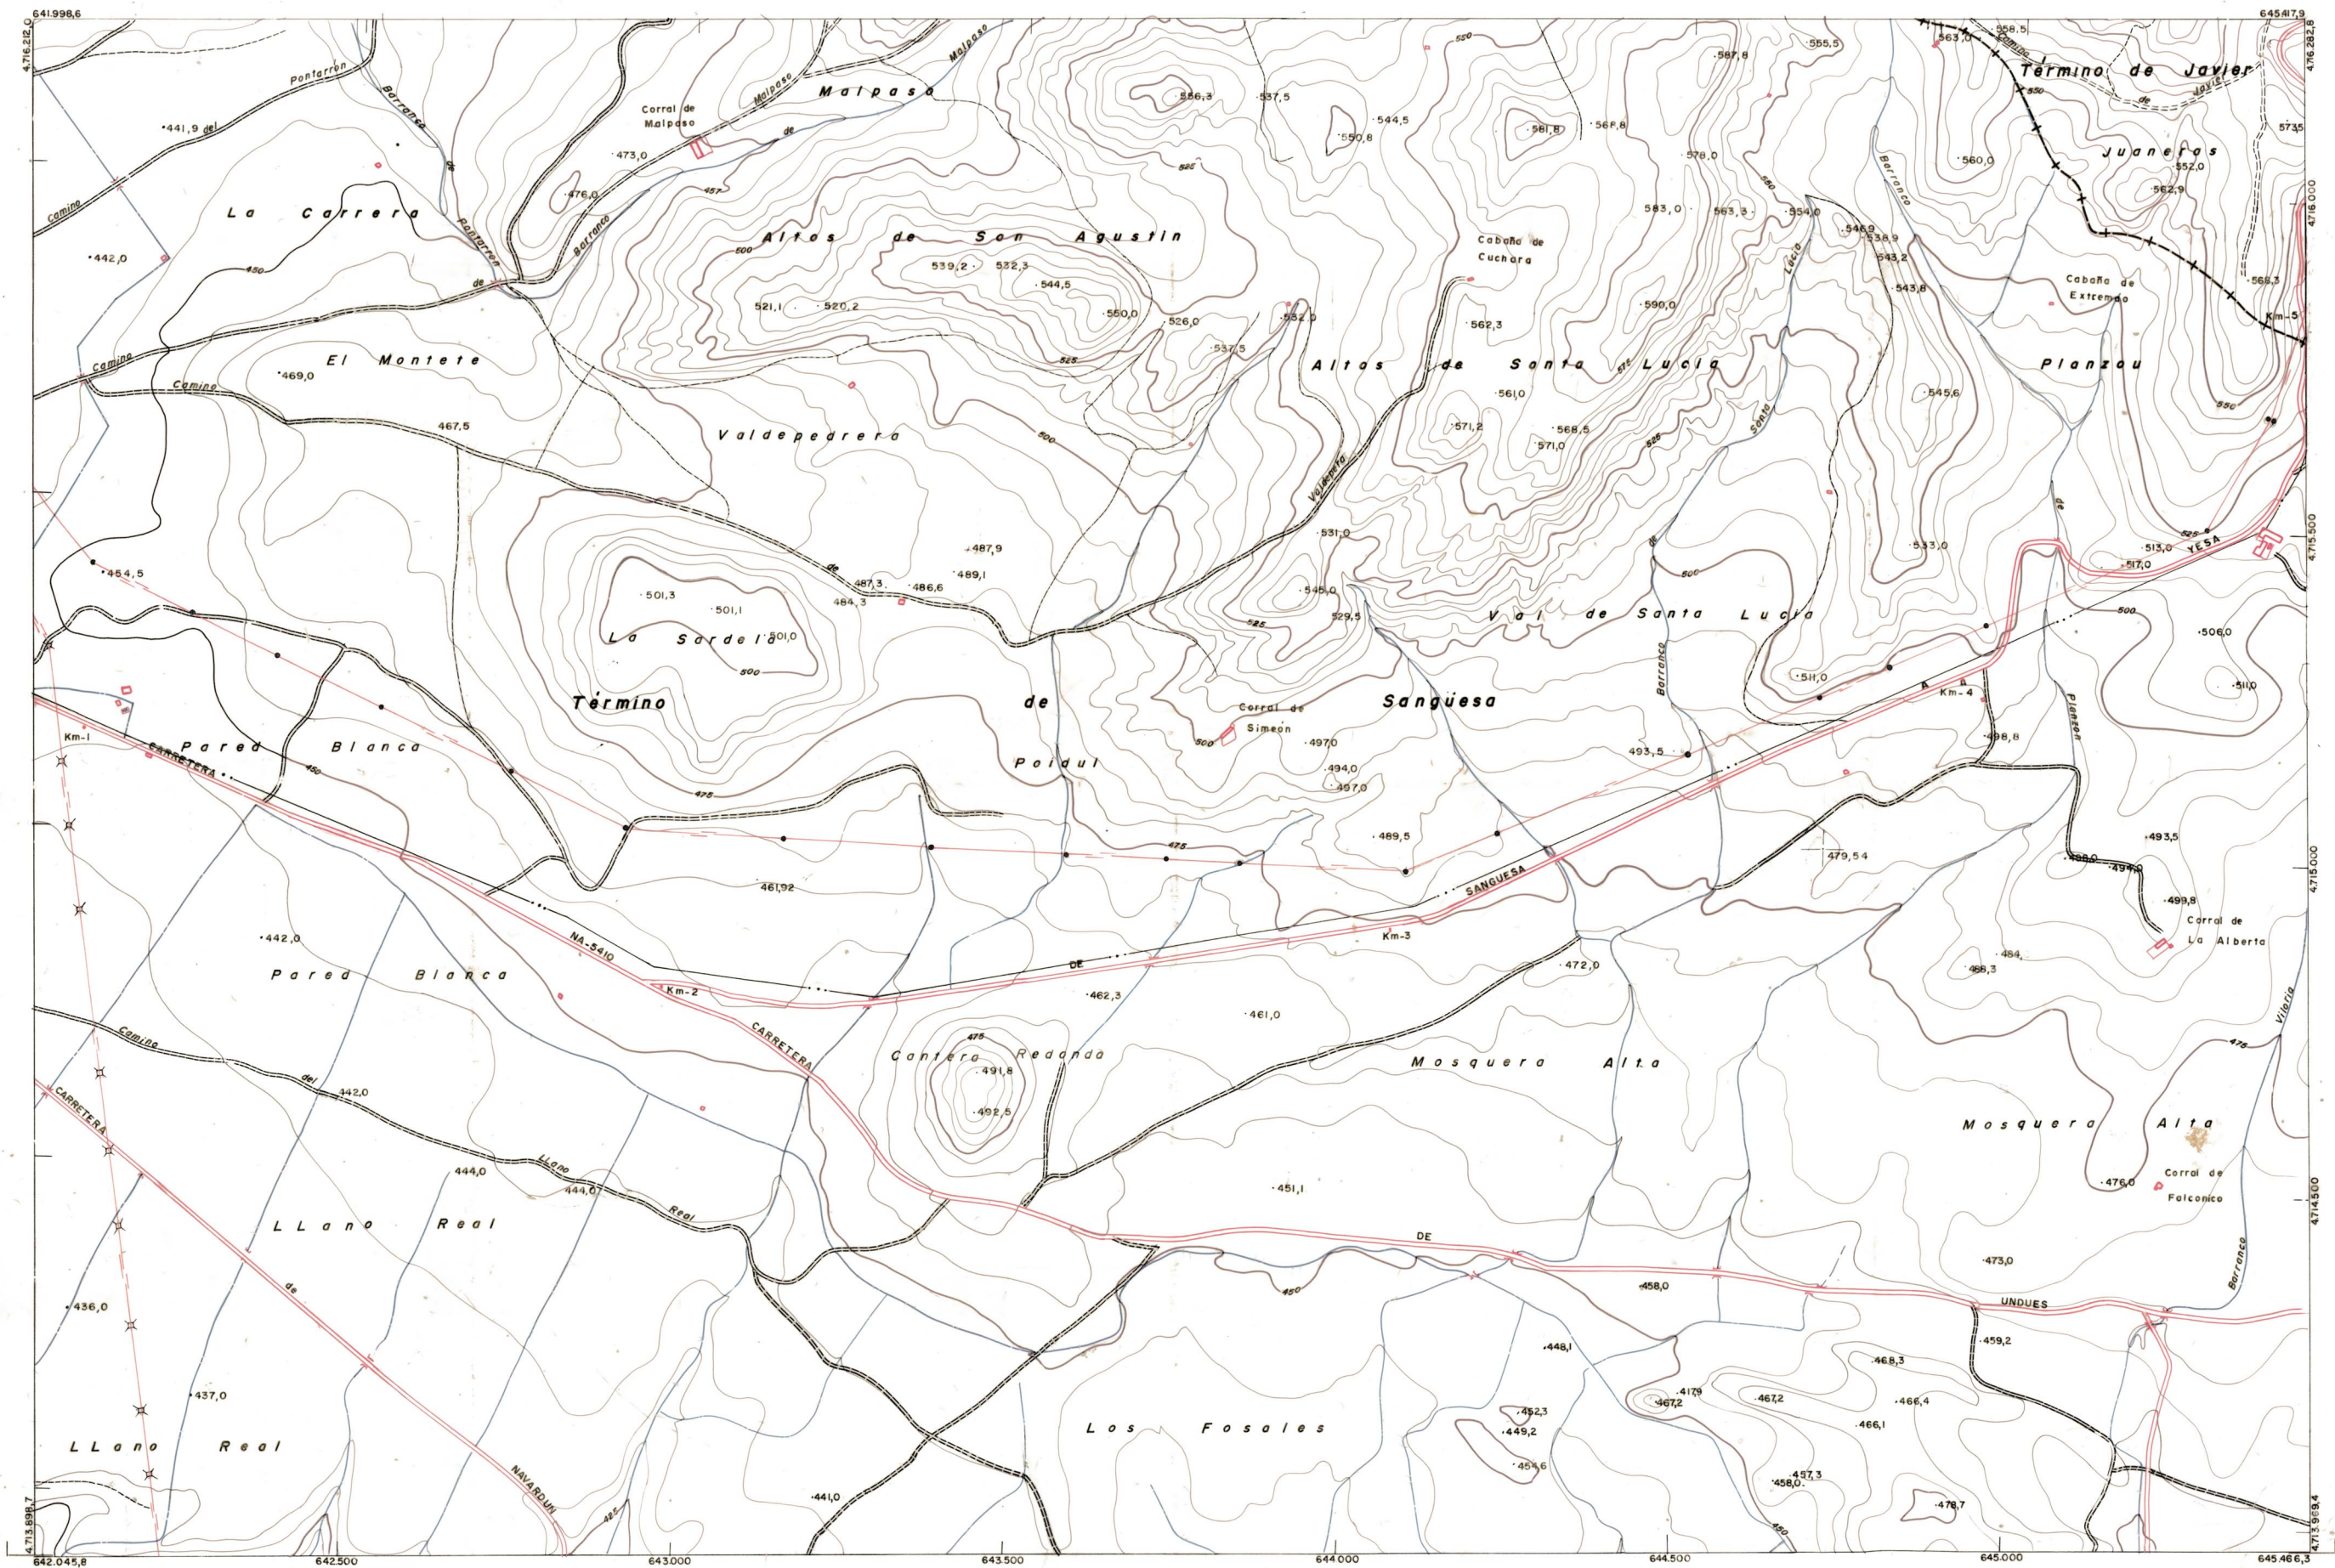

DIPUTACION  
FORAL  
DE  
NAVARRA

1:50.000 1:5.000  
174 (5-7) MOSQUERA ALTA

174(4-6) 174(4-7) 174(4-8)  
174(5-6) 174(5-7) 174(5-8)  
174(6-6) 174(6-7) 174(6-8)

174 (5-7)	TAMANO	
	SECCION	
1:5.000	DEVOLUC.	
	DISTRITO	
	SALIDA	
	DEVOLUC.	
	DISTRITO	
	SALIDA	
	FECHA	
	CDNAS	
	FECHA	
	CDNAS	

**PLANO TOPOGRAFICO DE NAVARRA**  
 ESCALA 1:5.000  
 EQUIDISTANCIA 5 M.  
 PROYECCION U.T.M.  
 Altitudes referidas al nivel medio del mar en Alicante

Trabajos geodésicos efectuados por el I.G.C.  
 Volado, restituído y dibujado por T.F.A. S.A.  
 Trabajos complementarios y control: Dirección de O. Públicos - S. Cartográfico de Navarra.

Fecha del vuelo 26-9-70  
 Fecha del plano

174 (5-7)