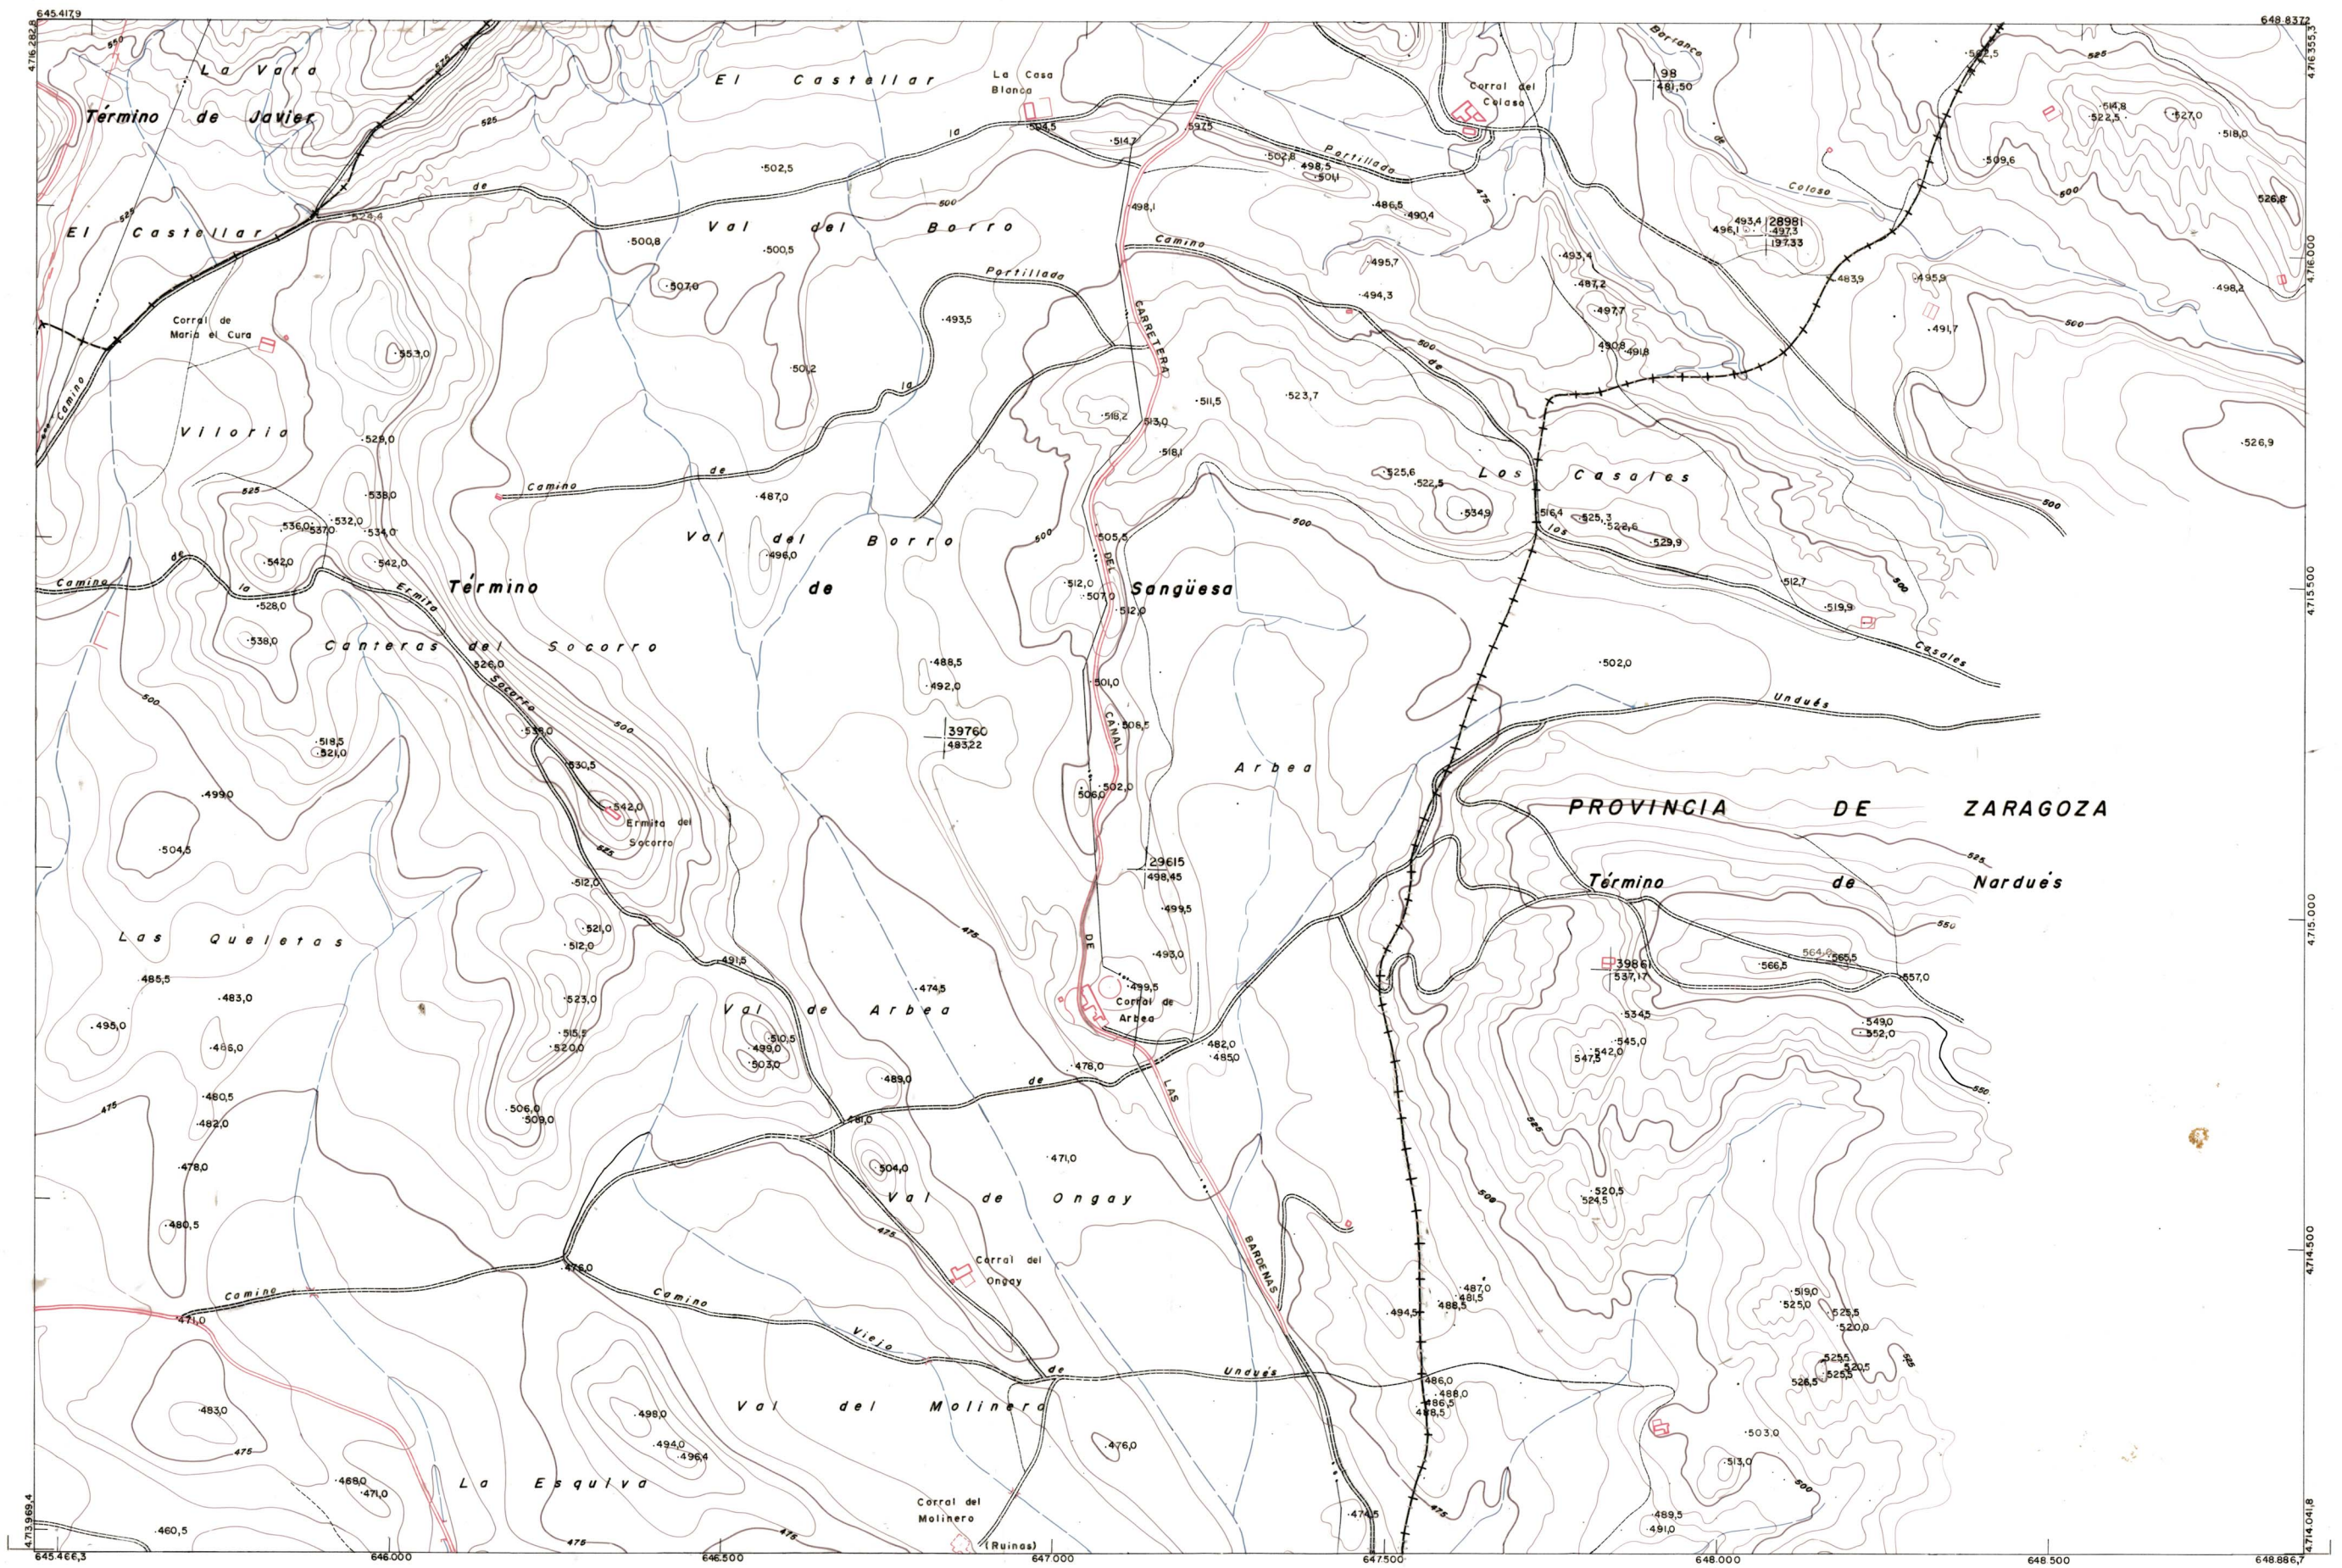

DIPUTACION
FORAL
DE
NAVARRA

1:50.000 1:5.000
174 (5-8) VAL DEL BORRO

174(4-7)	174(4-8)	175(4-1)
174(5-7)	174(5-8)	175(5-1)
174(6-7)	174(6-8)	175(6-1)

174 (5-8)	TAMANO	
	SECCION	
1:5.000	DE VOLUC	
	DESTINO	
	SAIDA	
	DE VOLUC	
	DESTINO	
	SAIDA	
	COPIAS	
	FECHA	
	COPIAS	
	FECHA	

PLANO TOPOGRAFICO DE NAVARRA

ESCALA 1:5.000
EQUIDISTANCIA 5 M.
PROYECCION U.T.M.
Altitudes referidas al nivel medio del mar en Alicante

Trabajos geodésicos efectuados por el I.G.C.
Volado, restituído y dibujado por T.F.A. S.A.
Trabajos complementarios y control: Dirección
de O. Públicas - S. Cartográfico de Navarra.

Fecha del vuelo
26-9-70
Fecha del plano

174(5-8)