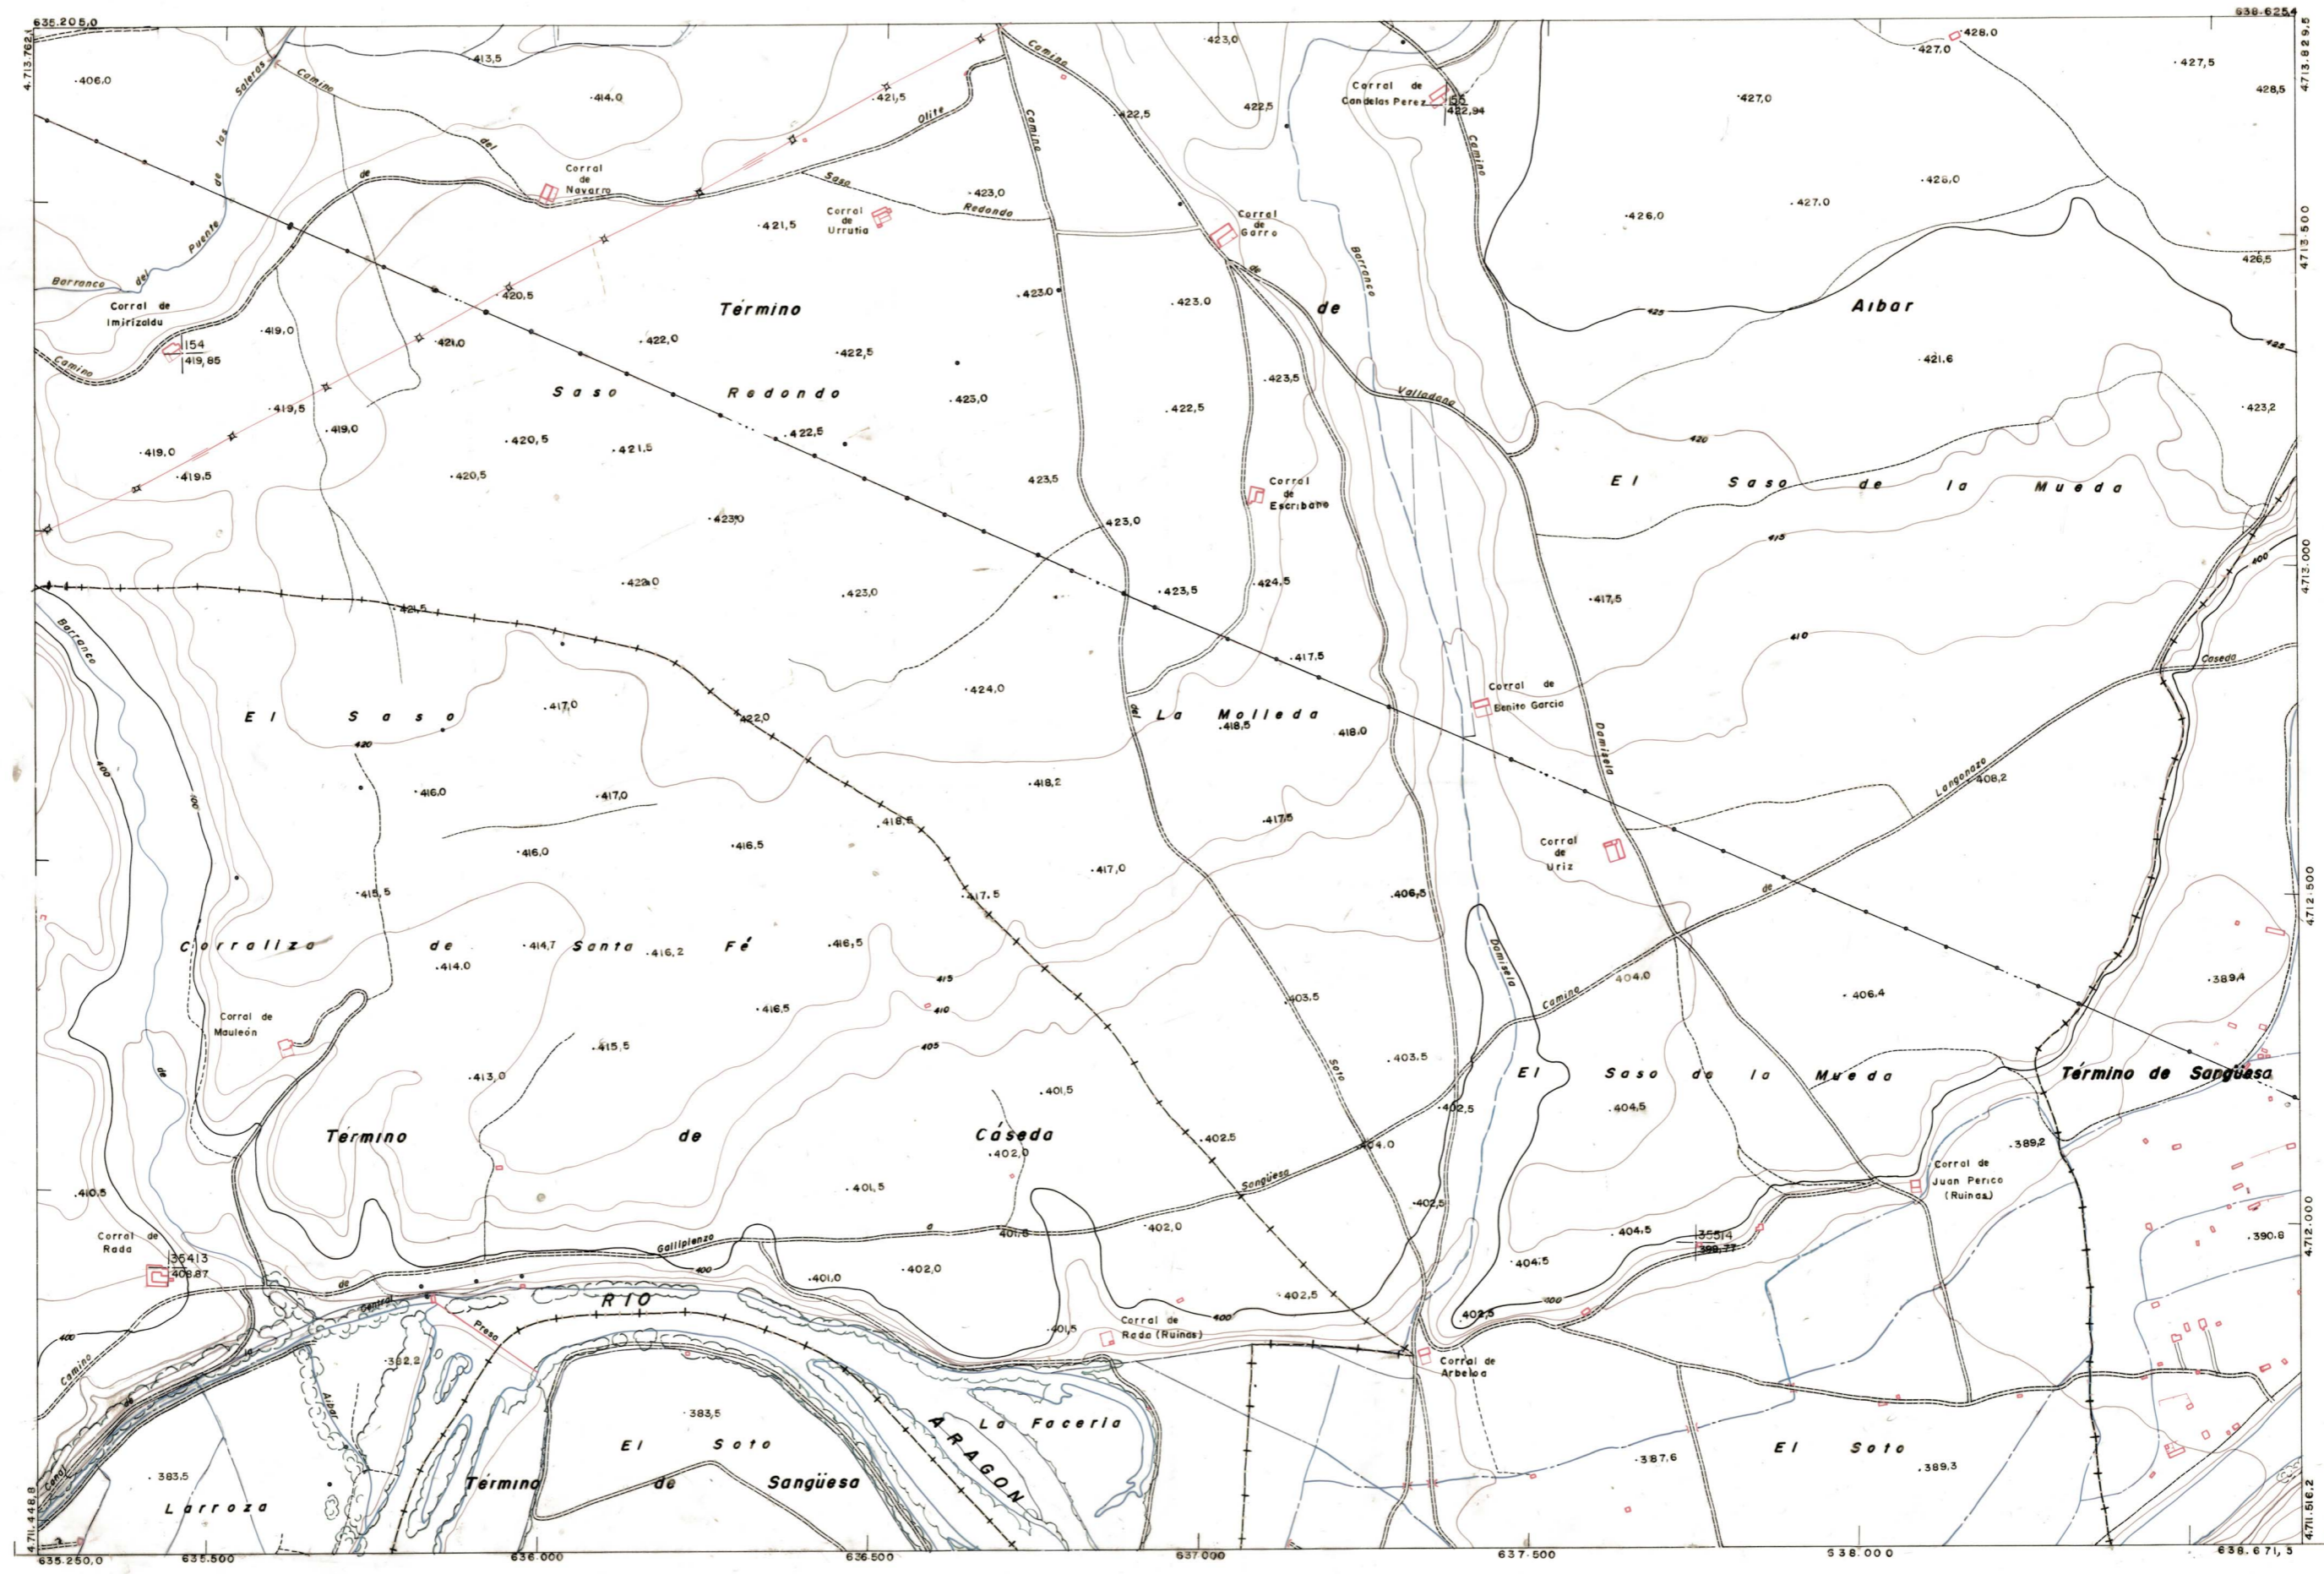

DIPUTACION
FORAL
DE
NAVARRA

1:50.000 1:5.000
174 (6-5) SASO REDONDO

174(5-4)	174(5-5)	174(5-6)
174(6-4)	174(6-5)	174(6-6)
174(7-4)	174(7-5)	174(7-6)

174(6-5)

TAMANO	
SECCION	
DEVOLUC	
DESTINO	
SALIDA	
DEVOLUC	
DESTINO	
SALIDA	
COPIAS	
FECHA	
COPIAS	
FECHA	

1:5000

PLANO TOPOGRAFICO DE NAVARRA
 ESCALA 1:5.000
 EQUIDISTANCIA 5 M.
 PROYECCION U.T.M.
 Altitudes referidas al nivel medio del mar en Alicante

Trabajos geodésicos efectuados por el I.G.C.
 Volado, restituido y dibujado por T.F.A. S.A.
 Trabajos complementarios y control: Dirección
 de O. Públicas - S. Cartográfico de Navarra.

Fecha del vuelo
26-9-70
 Fecha del plano

174 (6 - 5)