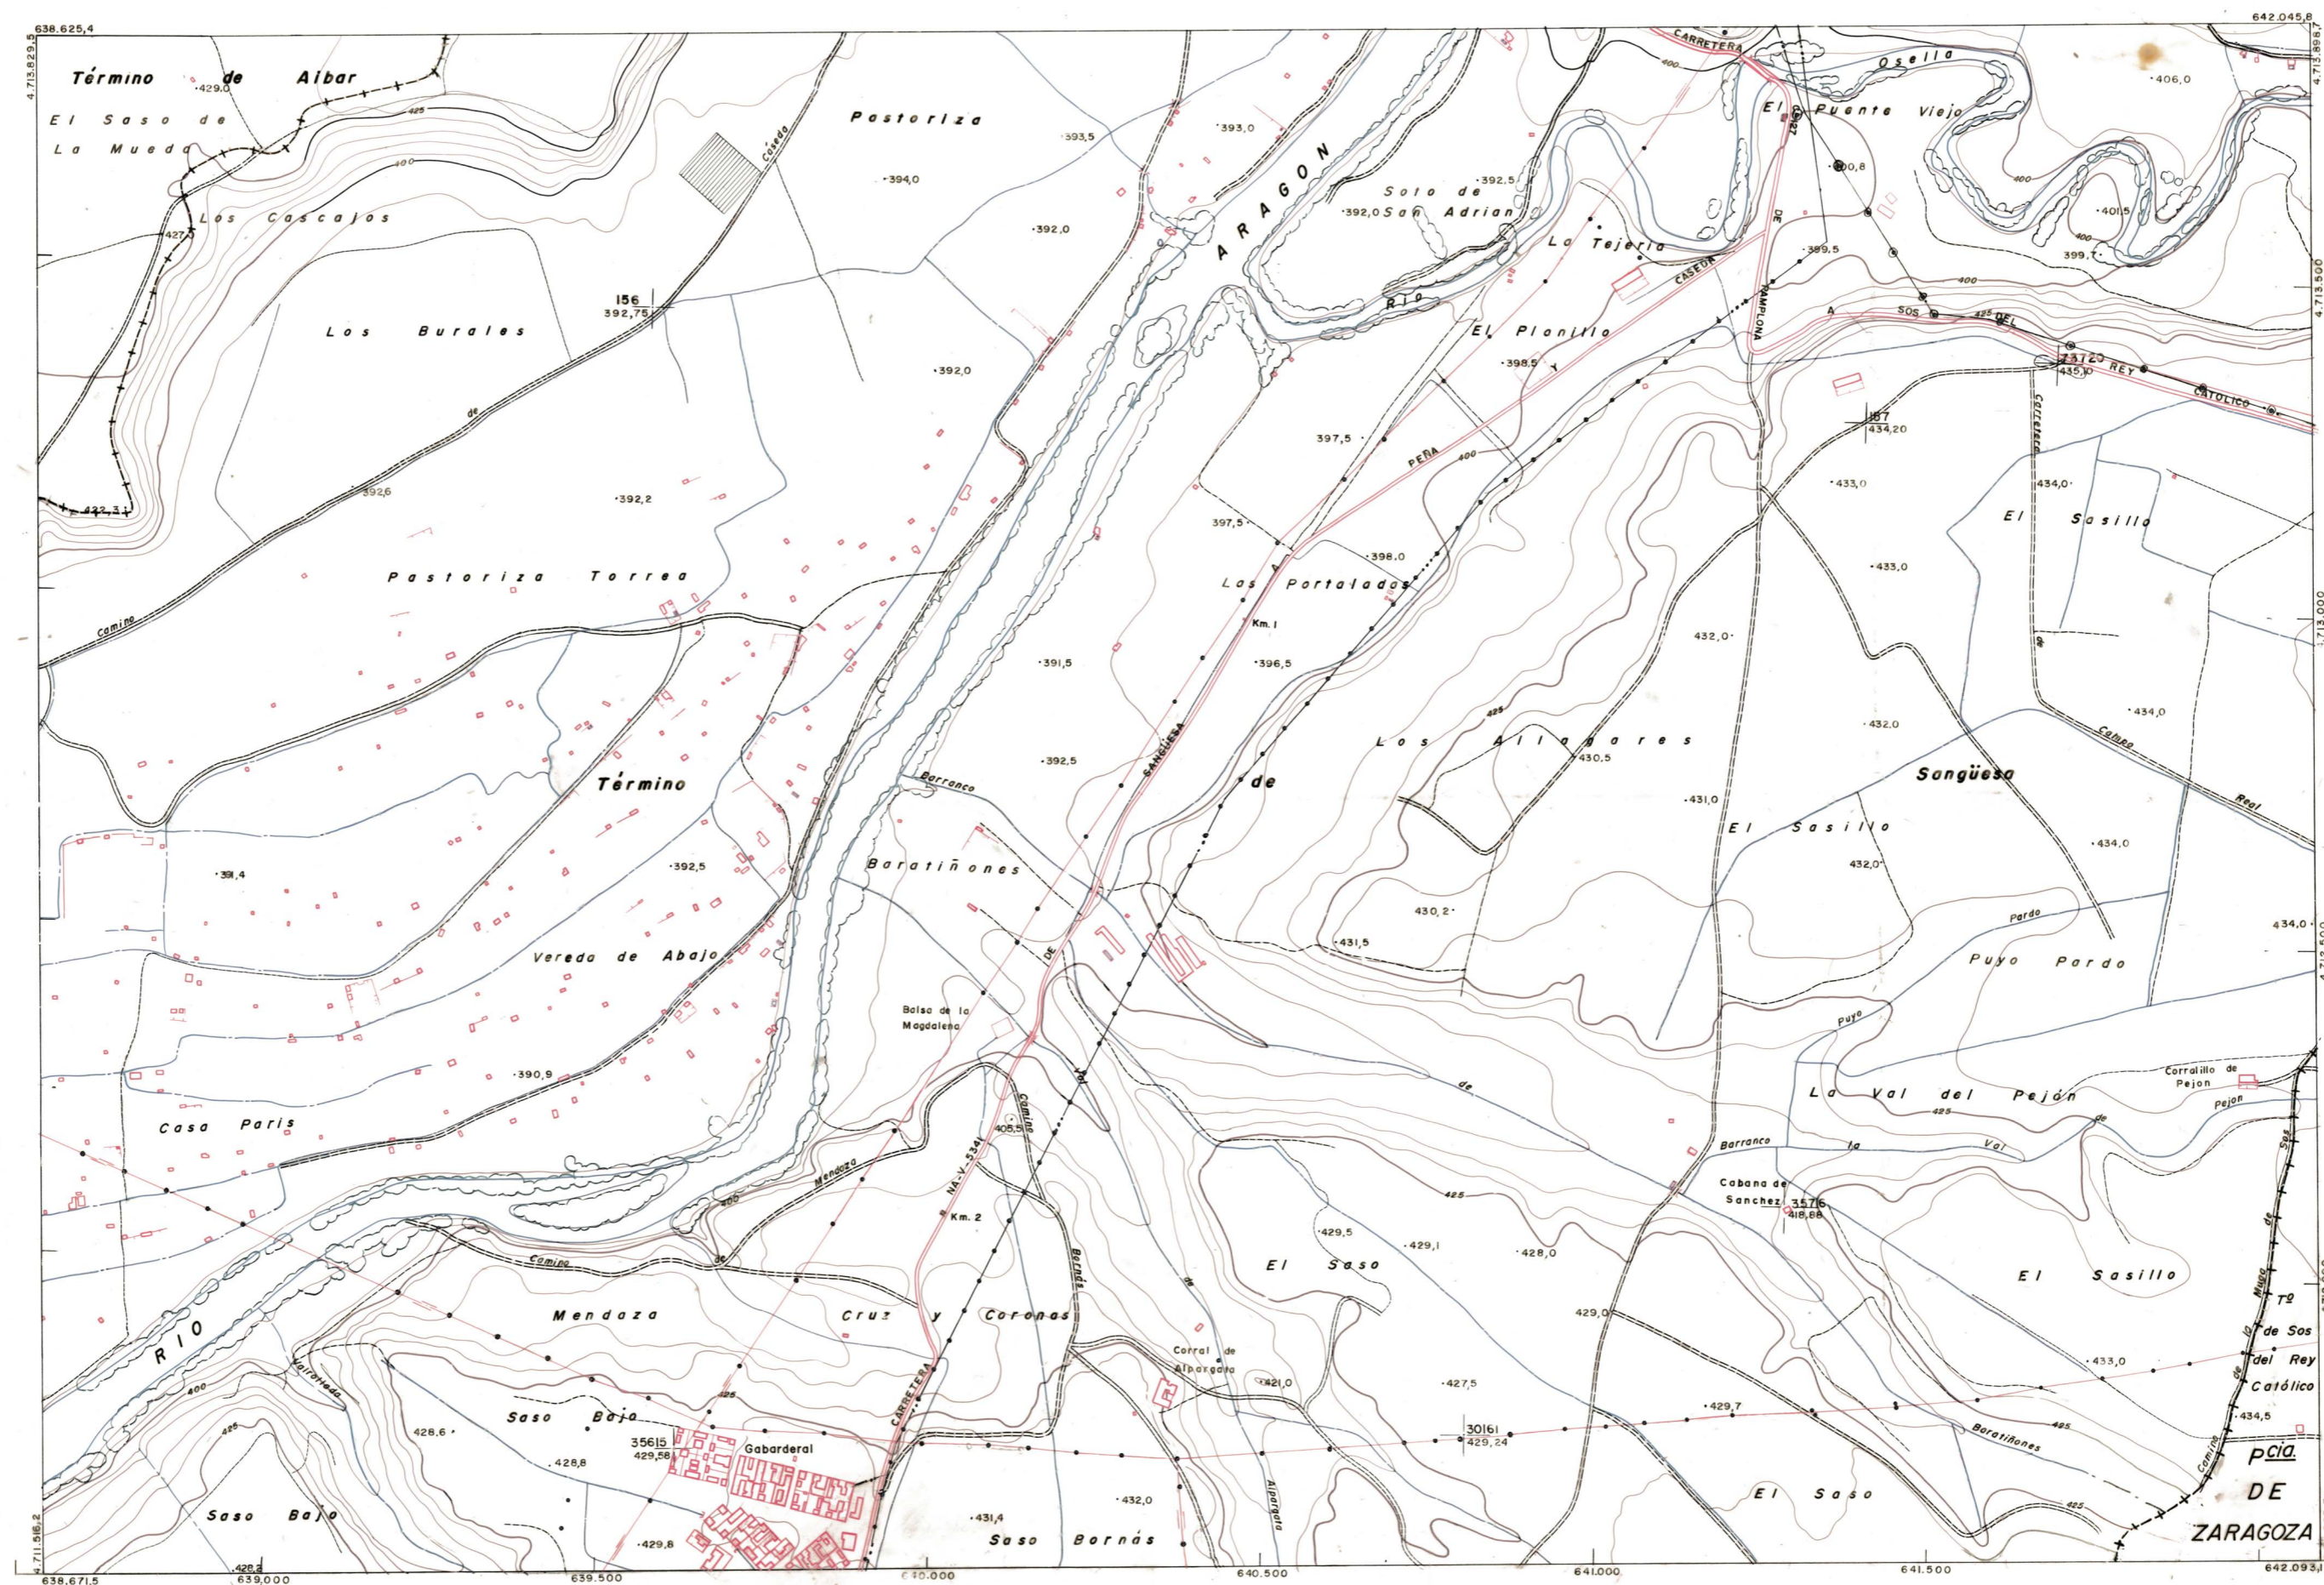

DIPUTACION FORAL DE NAVARRA

1:50.000 1:5.000
174 (6-6) GABARDERAL

174 (5-5) 174 (5-6) 174 (5-7)
174 (6-5) 174 (6-6) 174 (6-7)
174 (7-5) 174 (7-6) 174 (7-7)

174 (6-6)

PARQUE	
SECCION	
DEVLUC	
DESTINO	
SALIDA	
DEVLUC	
DESTINO	
SALIDA	
COMAR	
FECHA	
COMAR	
FECHA	

1:5.000

PLANO TOPOGRAFICO DE NAVARRA
 ESCALA 1:5.000
 EQUIDISTANCIA 5 M.
 PROYECCION U.T.M.
 Altitudes referidas al nivel medio del mar en Alicante

Trabajos geodésicos efectuados por el I.G.C.
 Volado, restituído y dibujado por T.F.A. S.A.
 Trabajos complementarios y control: Dirección de O. Públicas - S. Cartográfico de Navarra.

Fecha del vuelo 26-9-70
 Fecha del plano

174 (6-6)