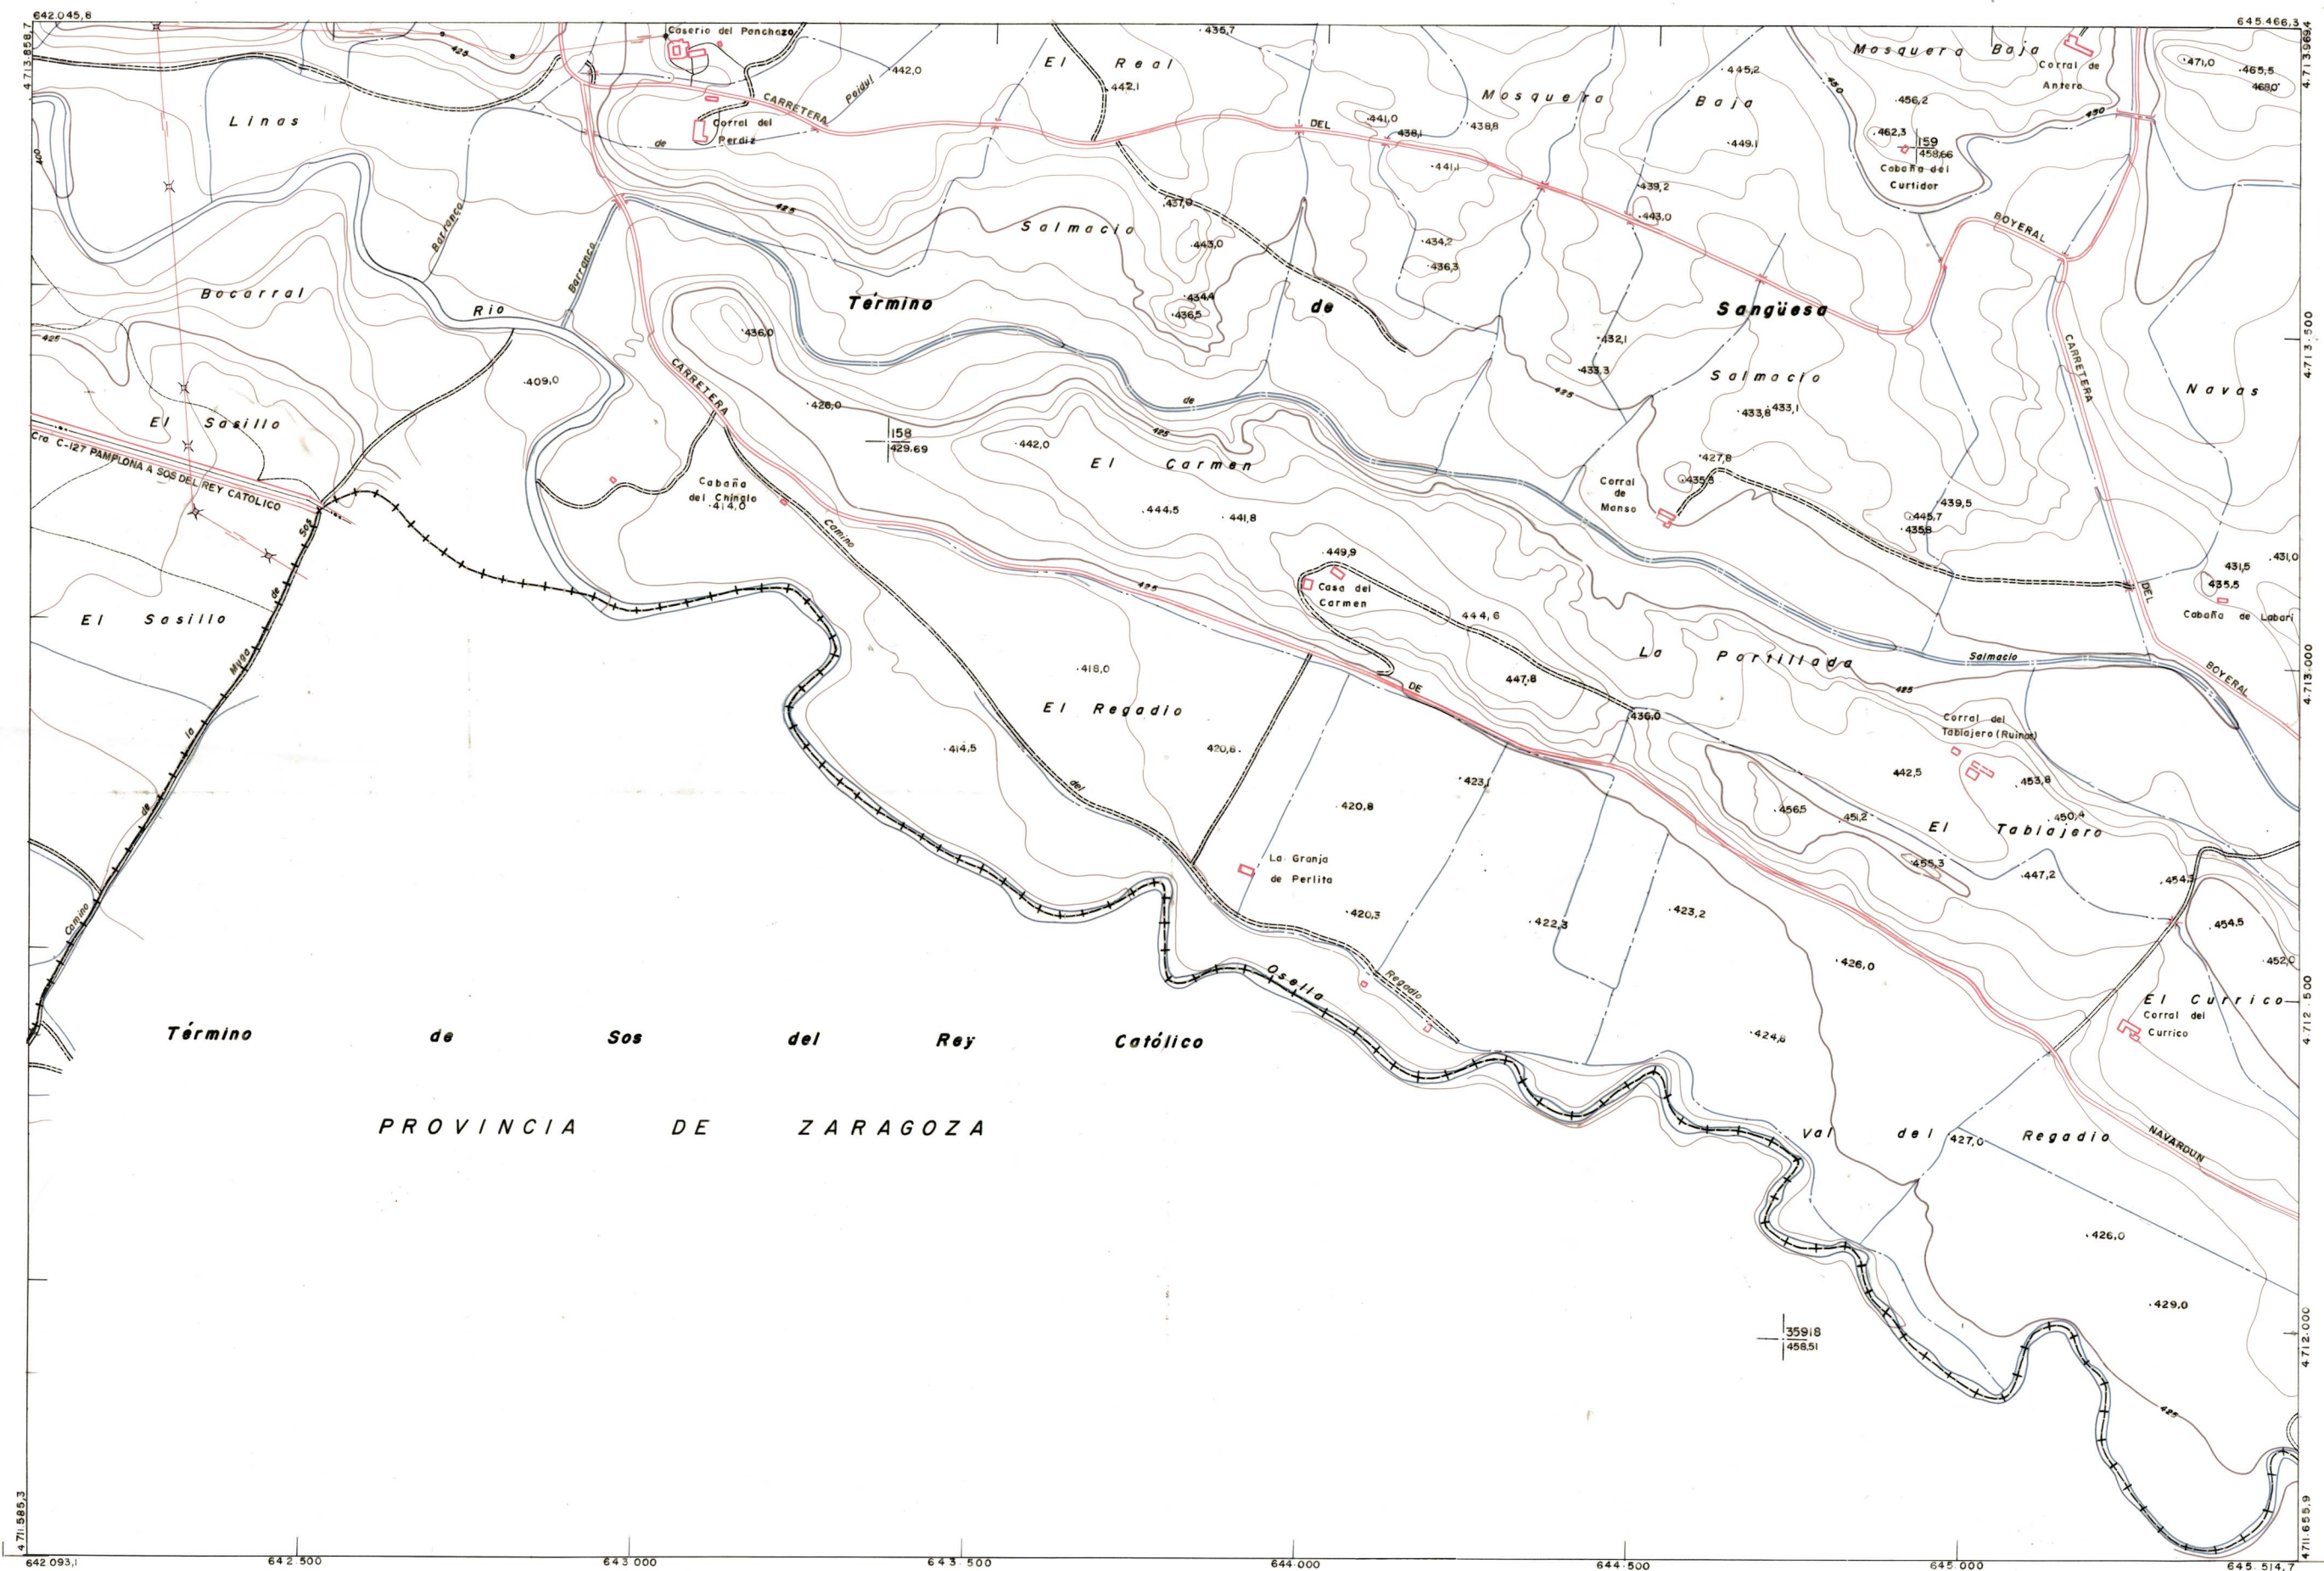

DIPUTACION
FORAL
DE
NAVARRA

1:50.000 1:5.000
174 (6-7) SALMACIO

174(5-6)	174(5-7)	174(5-8)
174(6-6)	174(6-7)	174(6-8)
174(7-6)		

174 (6-7)

FECHA	COPIAS	FECHA	COPIAS	FECHA	COPIAS	FECHA	COPIAS

1:5.000

PLANO TOPOGRAFICO DE NAVARRA	Trabajos geodésicos efectuados por el I.G.C. Volada, restituida y dibujada por T.F.A. S.A. Trabajos complementarios y control: Dirección de O. Públicos - S. Cartográfico de Navarra.	Fecha del vuelo 26 - 9 - 70 Fecha del plano
ESCALA 1:5.000 EQUIDISTANCIA 5 M. PROYECCION U.T.M. Altitudes referidas al nivel medio del mar en Alicante		