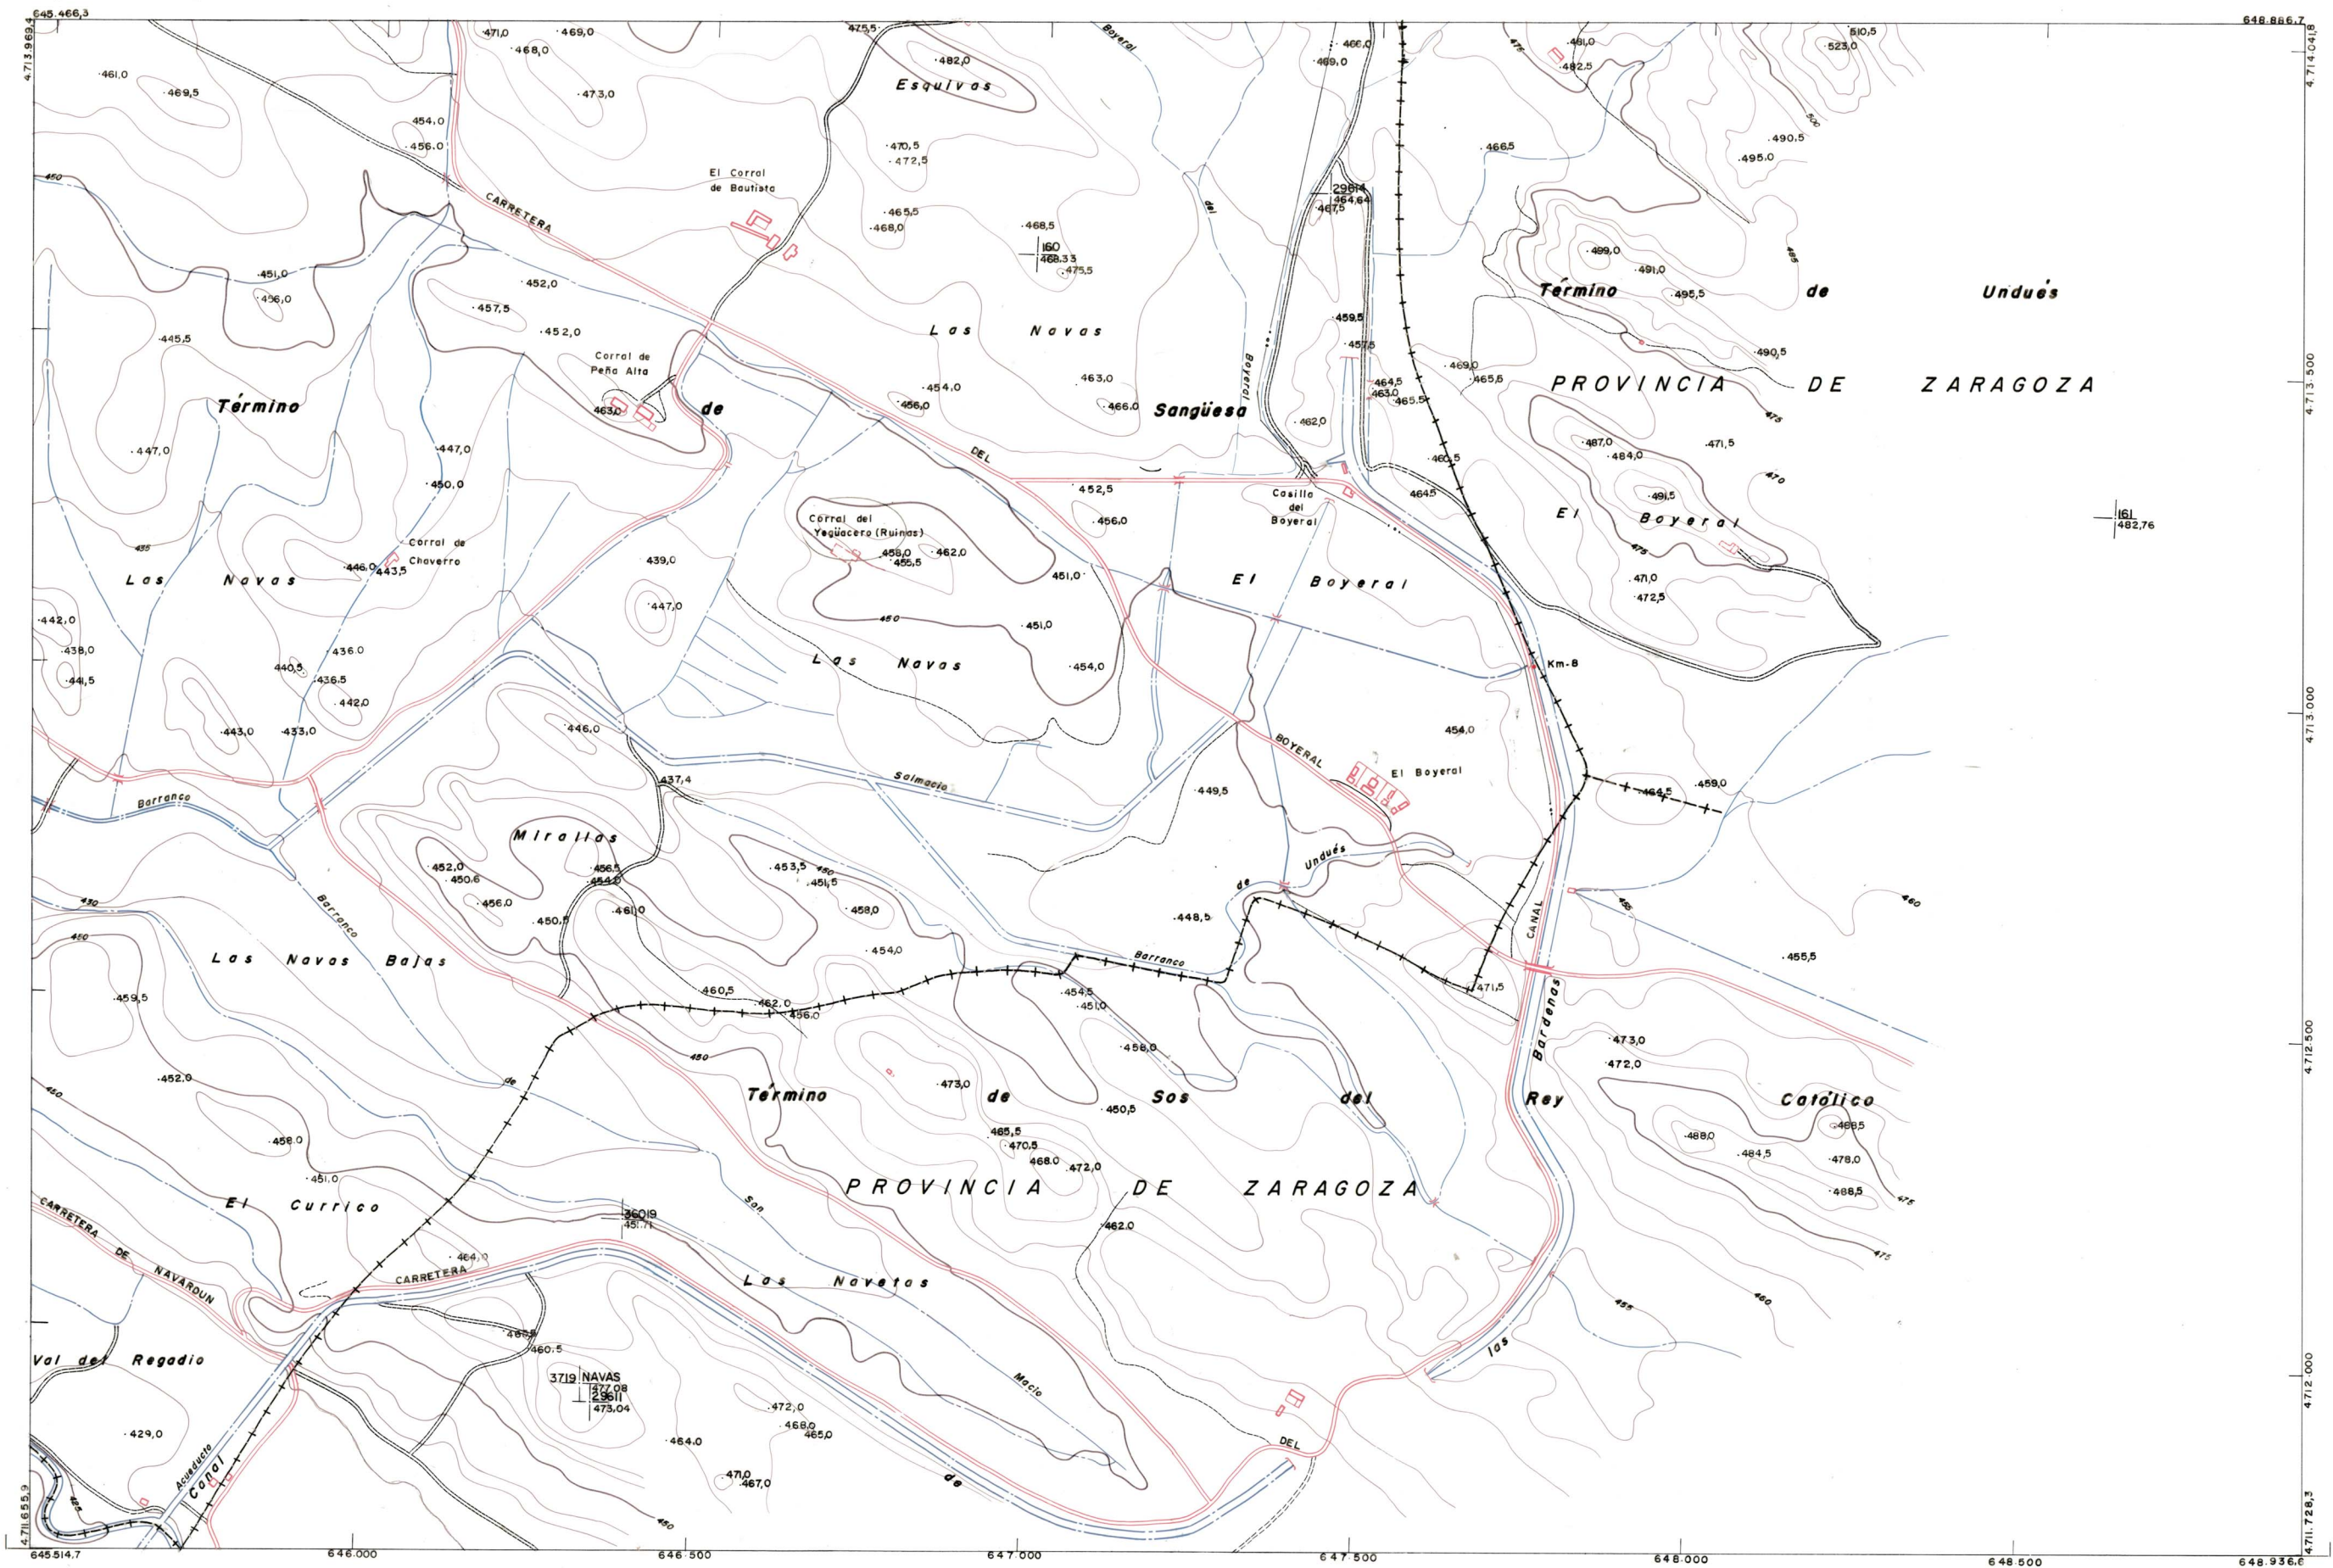

DIPUTACION
FORAL
DE
NAVARRA

1:50.000 1:5.000
174 (6-8) EL BOYERAL

174(5-7)	174(5-8)	.
174(6-7)	174(6-8)	.
.	.	.

174 (6-8)	TAMANO	
	SECCION	
1:5.000	DEPOLICIA	
	DESTINO	
	SAUIDA	
	DEPOLICIA	
	DESTINO	
	SAUIDA	
	COPIAS	
	FECHA	
	COPIAS	
	FECHA	

PLANO TOPOGRAFICO DE NAVARRA
 ESCALA 1:5.000
 EQUIDISTANCIA 5 M.
 PROYECCION U.T.M.
 Altitudes referidas al nivel medio del mar en Alicante

Trabajos geodésicos efectuados por el I.G.C.
 Volado, restituído y dibujado por T.F.A. S.A.
 Trabajos complementarios y control: Dirección de O. Públicas - S. Cartográfico de Navarra.

Fecha del vuelo 26-9-70
 Fecha del plano