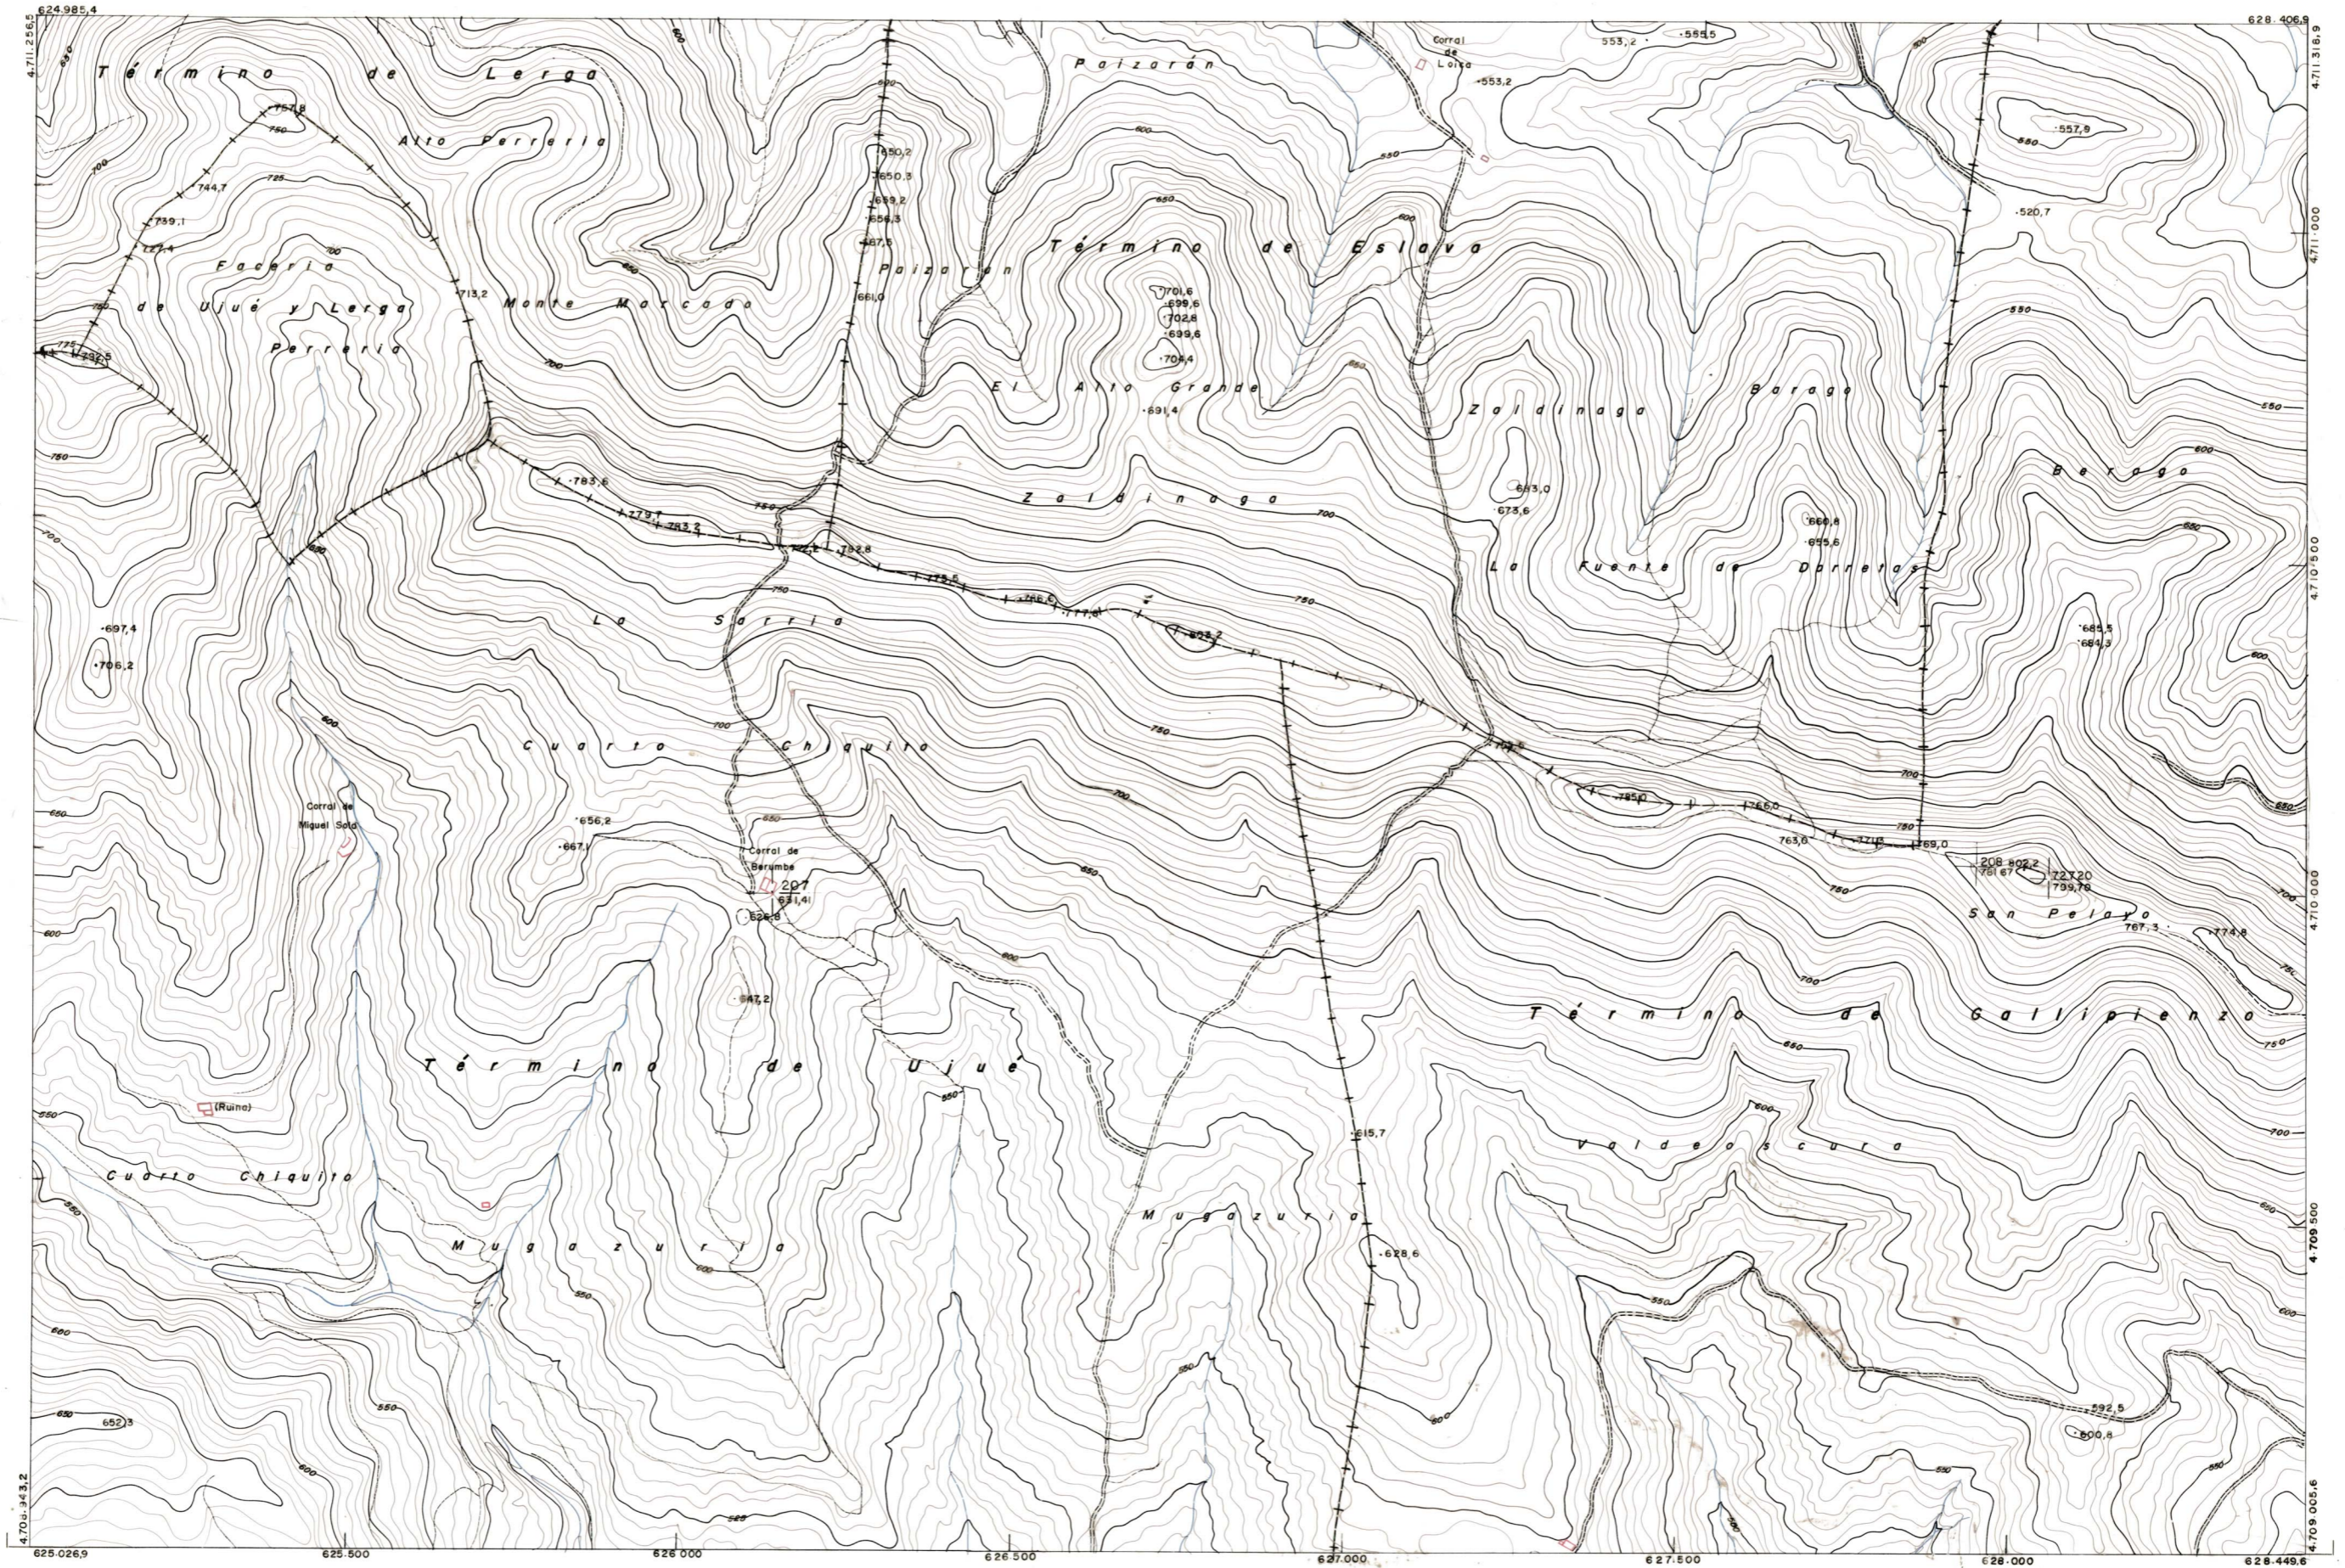

|          |          |         |
|----------|----------|---------|
| 174(7-2) | SECCION  | TAMANO  |
|          | DE VOLUC | DESTINO |
| 1:5.000  | DE VOLUC | DESTINO |
|          | DE VOLUC | DESTINO |

**PLANO TOPOGRAFICO DE NAVARRA**  
 ESCALA 1:5.000  
 EQUIDISTANCIA 5 M.  
 PROYECCION U.T.M.  
 Altitudes referidas al nivel medio del mar en Alicante

Trabajos geodésicos efectuados por el I.G.C.  
 Volado, restituído y dibujado por T.F.A. S.A.  
 Trabajos complementarios y control: Dirección  
 de O. Públicas - S. Cartográfico de Navarra.

Fecha del vuelo 26 - 9 - 70  
 Fecha del plano

174(7-2)