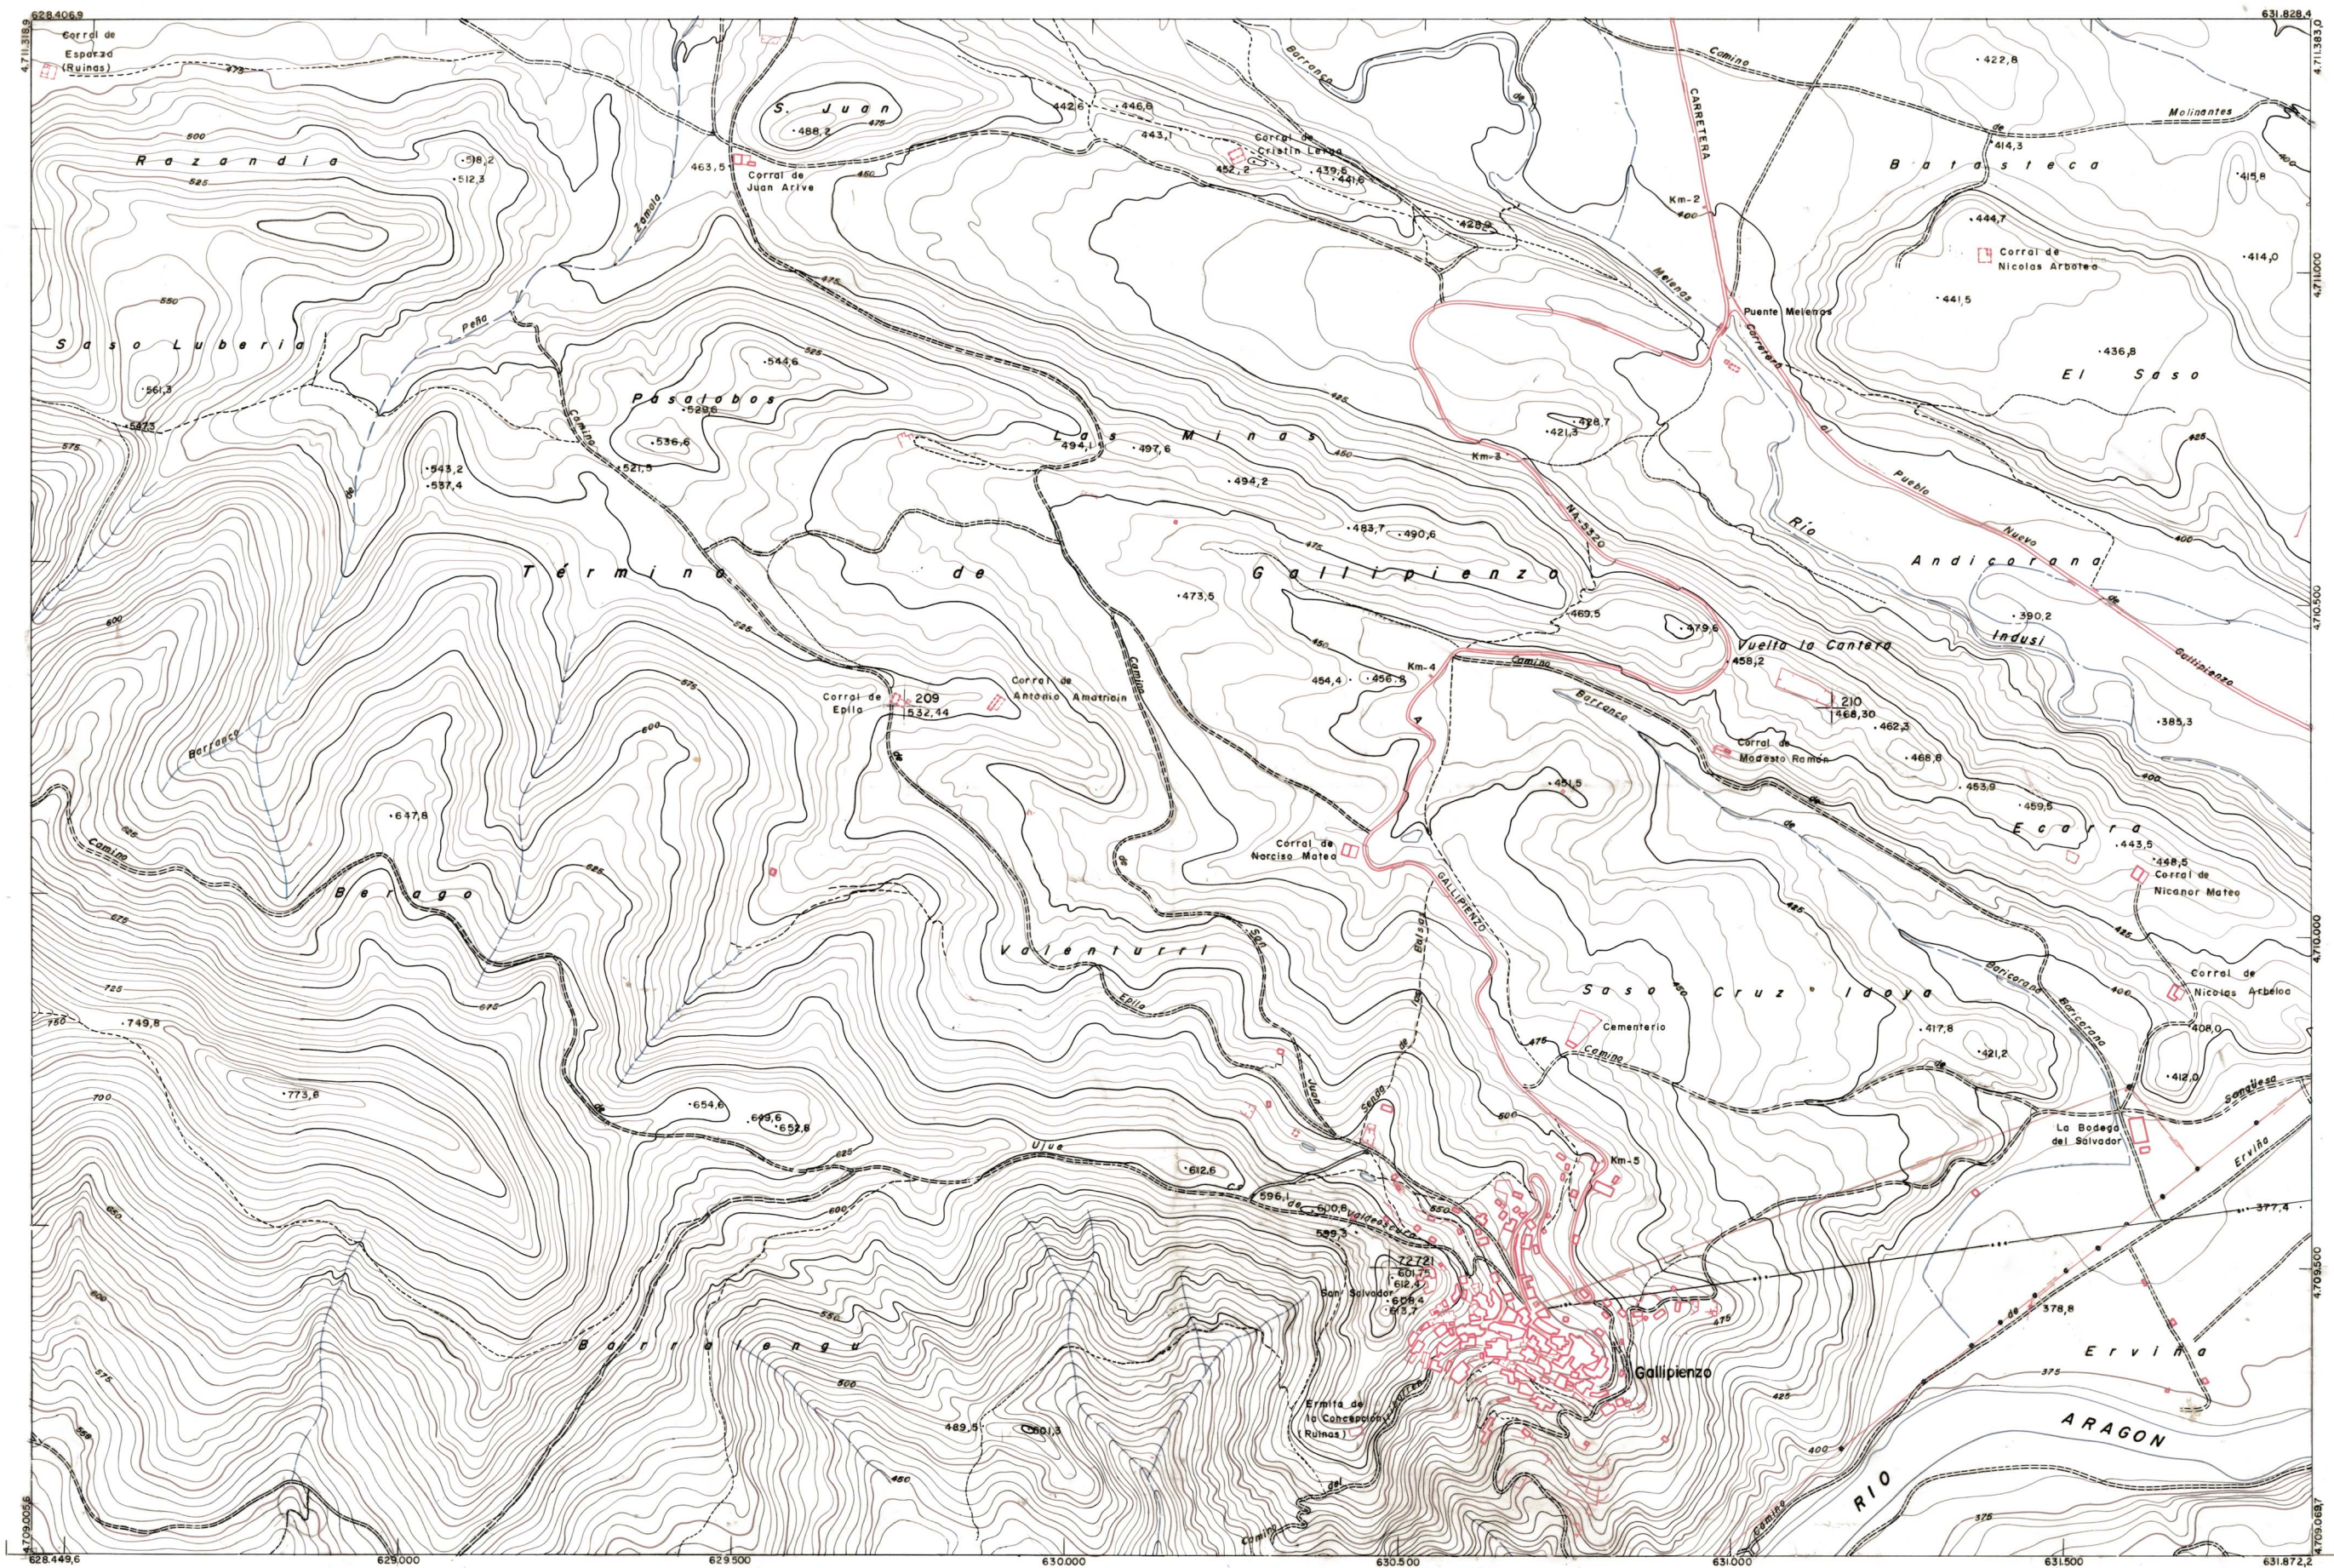

DIPUTACION
FORAL
DE
NAVARRA

1:50.000 1:5.000
174 (7-3) GALLIPIENZO

174(6-2) 174(6-3) 174(6-4)
174(7-2) 174(7-3) 174(7-4)
174(8-2) 174(8-3) 174(8-4)

PLANO TOPOGRAFICO DE NAVARRA
ESCALA 1:5.000
EQUIDISTANCIA 5 M.
PROYECCION U.T.M.
Altitudes referidas al nivel medio del mar en Alicante

Trabajos geodésicos efectuados por el I.G.C.
Volado, restituído y dibujado por T.F.A. S.A.
Trabajos complementarios y control: Dirección
de O. Públicas - S. Cartográfico de Navarra.

Fecha del vuelo 26-9-70
Fecha del plano

174(7-3)

1:5.000 ACTUALIZADO / 1982 174(7-3)

FECHA	COPIAS	FECHA	COPIAS	SALIDA	DESTINO	DEVOLUCION	SALIDA	DESTINO	DEVOLUCION	SECCION	TAMANO

ESTABLECIMIENTO LINEA - MATADO DE GORDIA