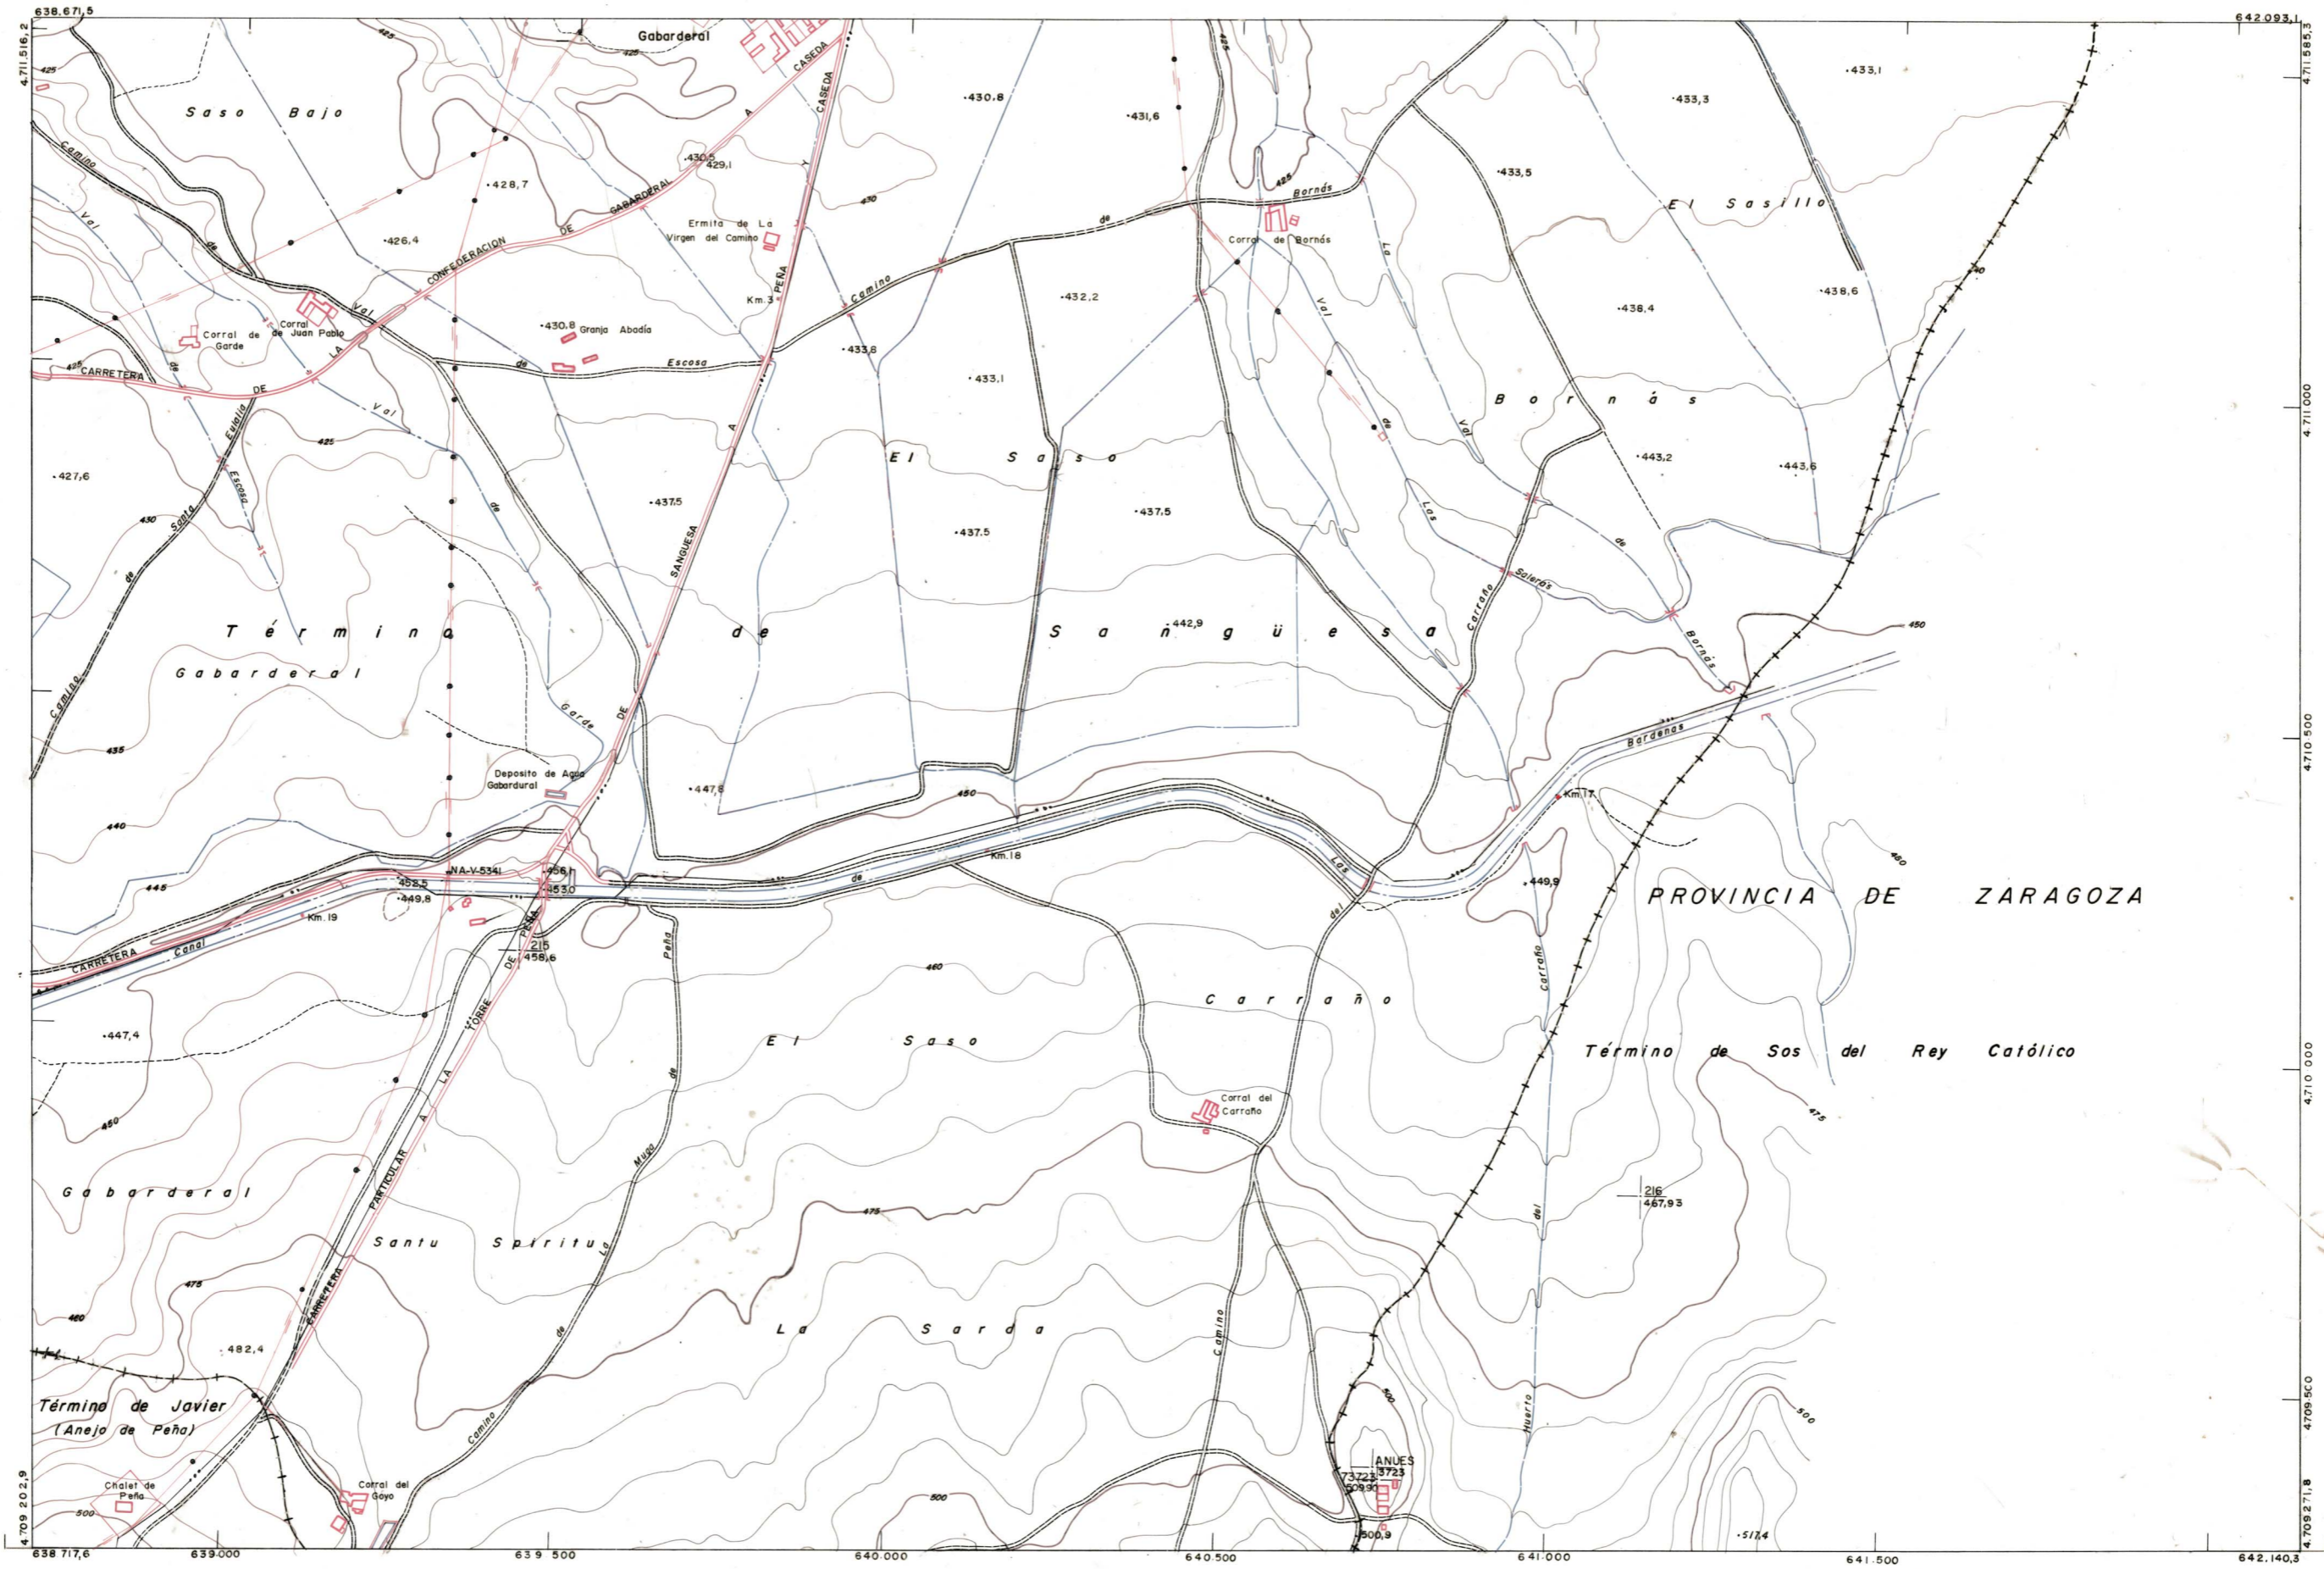

DIPUTACION
FORAL
DE
NAVARRA

1:50.000 1:5.000
174 (7-6) EL SASO

174(6-5)	174(6-6)	174(6-7)
174(7-5)	174(7-6)	.
174(8-5)	174(8-6)	.

174(7-6)

FECHA	COPIAS	FECHA	COPIAS	SALIDA	DESTINO	DEVALUAC	DEVALUAC	SECCION	TAMANO

1:5.000

PLANO TOPOGRAFICO DE NAVARRA
 ESCALA 1:5.000
 EQUIDISTANCIA 5 M.
 PROYECCION U.T.M.
 Altitudes referidas al nivel medio del mar en Alicante

Trabajos geodésicos efectuados por el I.G.C.
 Volado, restituído y dibujado por T.F.A. S.A.
 Trabajos complementarios y control: Dirección
 de O. Públicas - S. Cartográfico de Navarra.

Fecha del vuelo 26-9-70
 Fecha del plano

174(7-6)