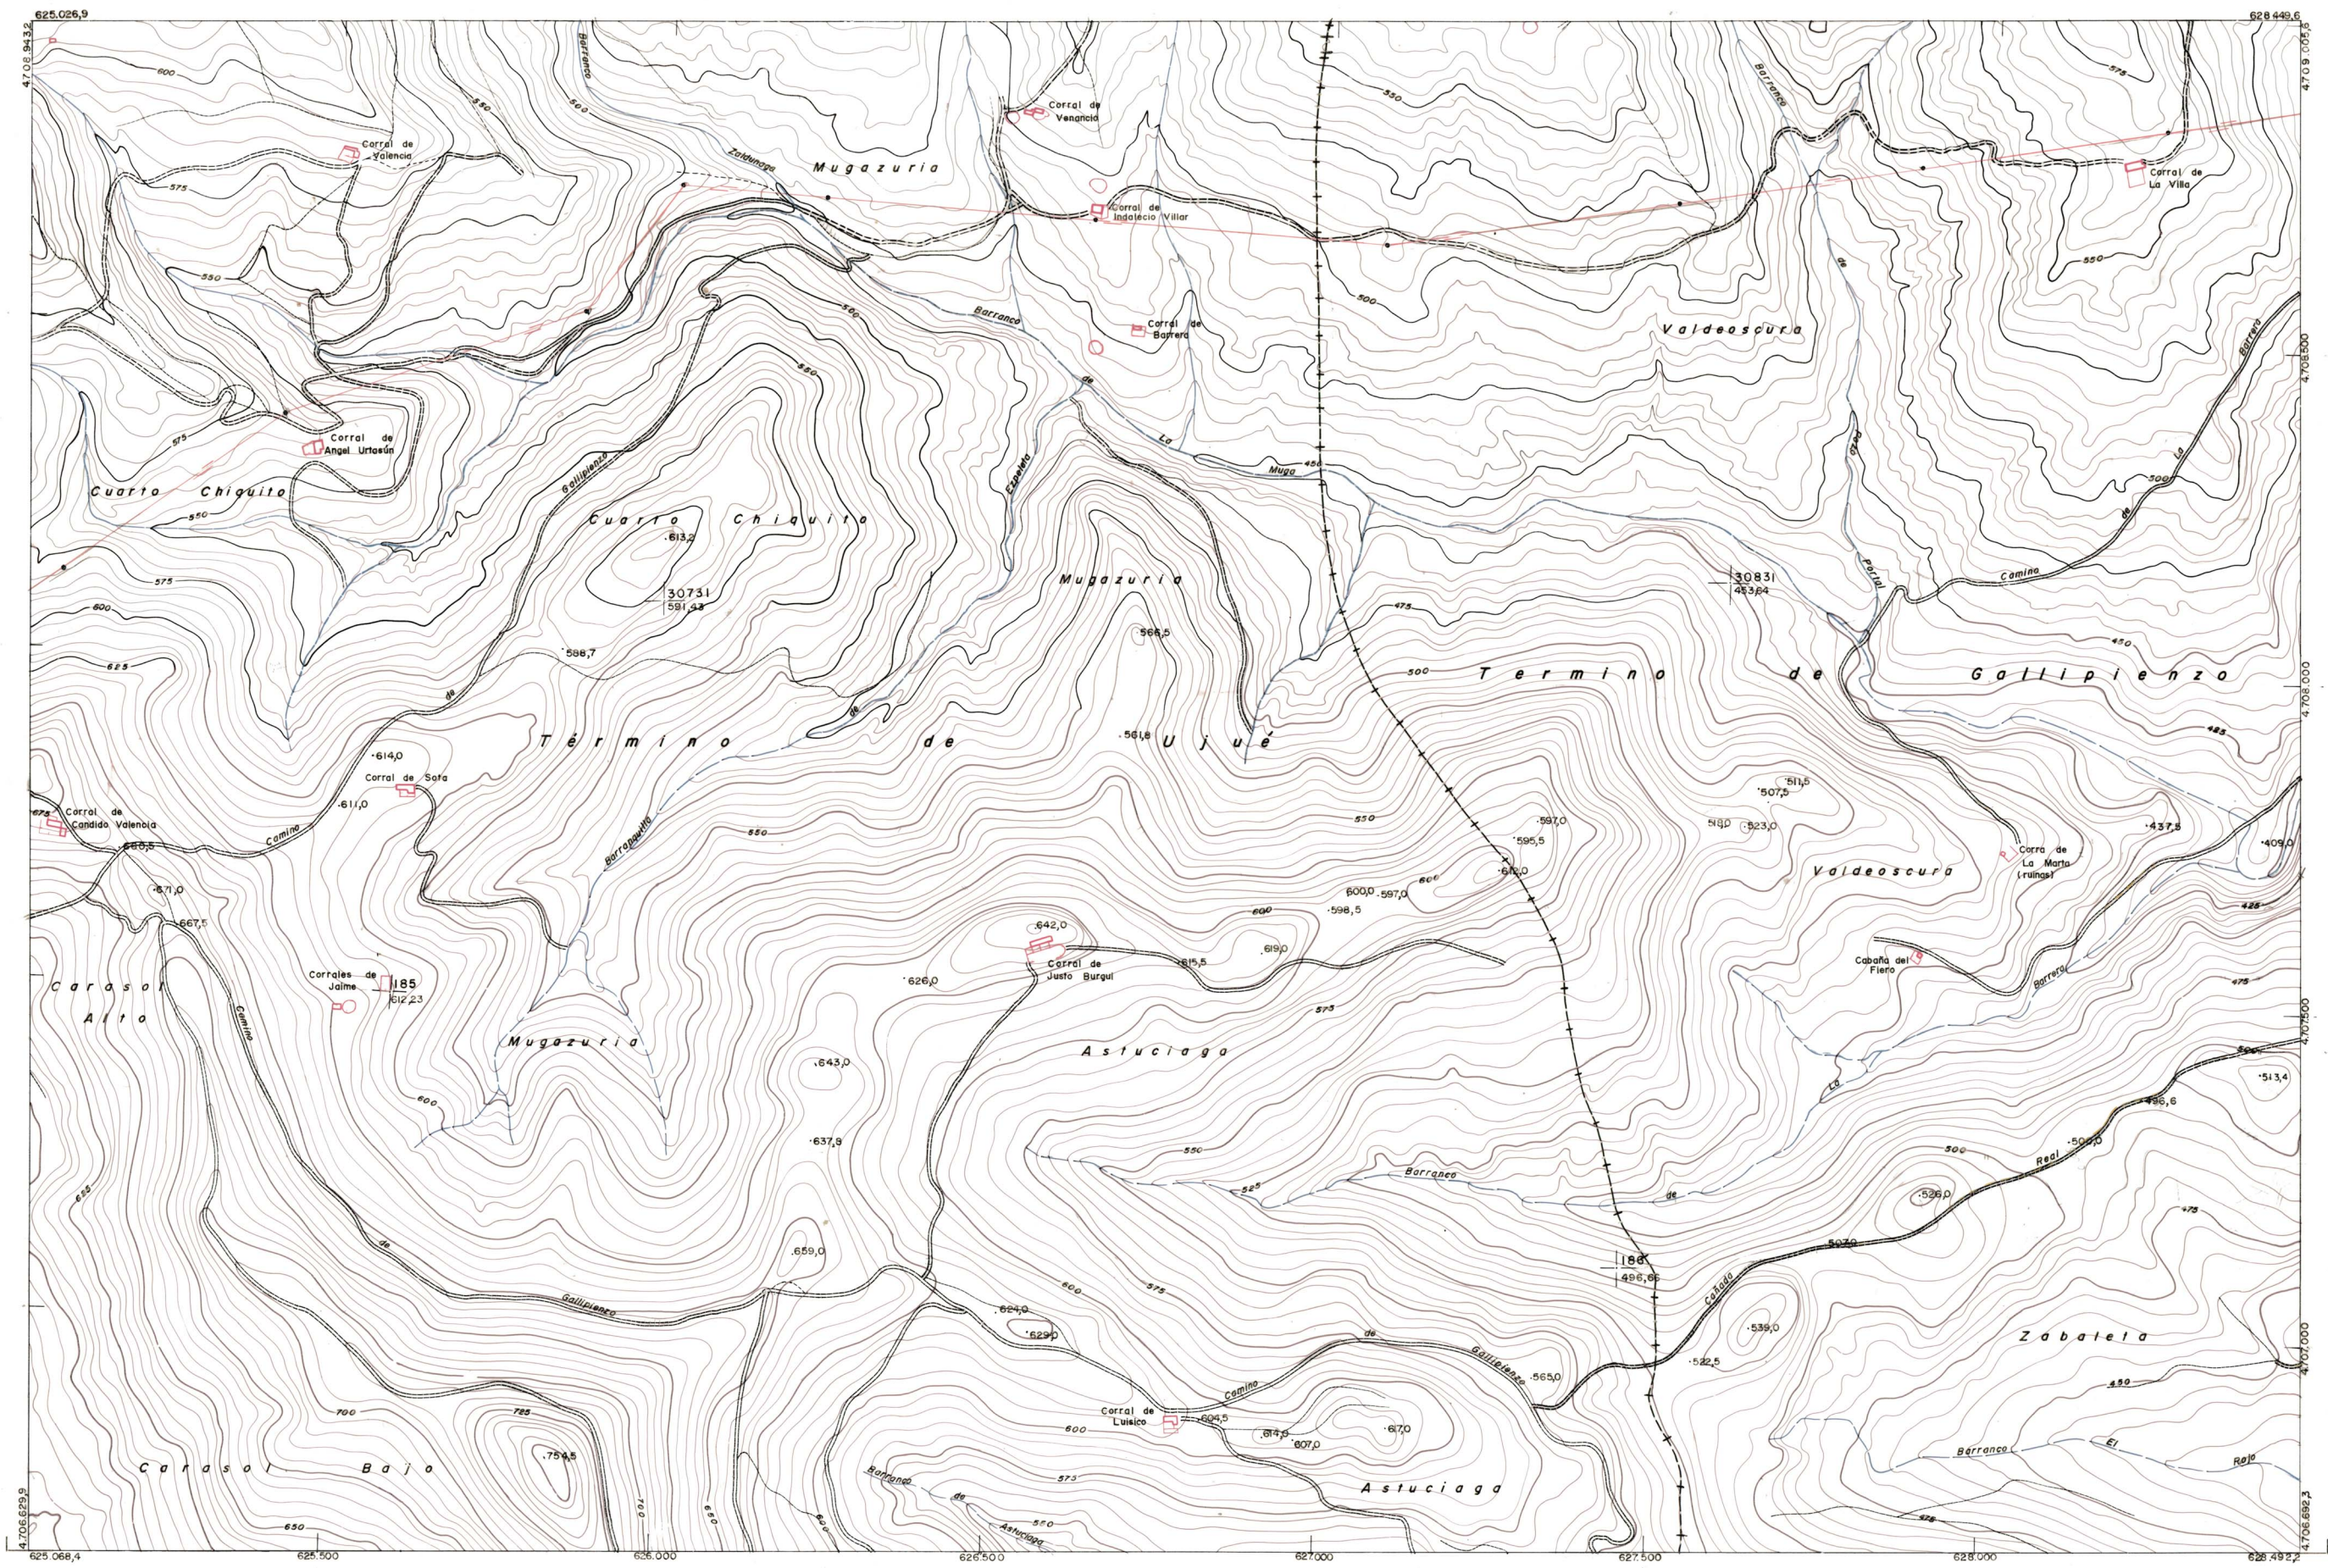

DIPUTACION
FORAL
DE
NAVARRA

1:50.000 1:5.000
174 (8-2) VALDEOSCURA

174(7-1)	174(7-2)	174(7-3)
174(8-1)	174(8-2)	174(8-3)
207(1-1)	207(1-2)	207(1-3)

174(8-2)		SECCION	TAMANO
1:5.000		DEVOLUCION	
FECHA	DEVOLUCION	DESTINO	SALIDA
COPIAS	FECHA	COPIAS	FECHA
FECHA	COPIAS	FECHA	COPIAS

PLANO TOPOGRAFICO DE NAVARRA	Trabajos geodésicos efectuados por el I.G.C.	Fecha del vuelo
ESCALA 1:5.000	Volado, restituído y dibujado por T.F.A. S.A.	26-9-70
EQUIDISTANCIA 5 M.	Trabajos complementarios y control: Dirección	Fecha del plano
PROYECCION U.T.M.	de O. Públicos - S. Cartográfico de Navarra.	
Altitudes referida al nivel medio del mar en Alicante		