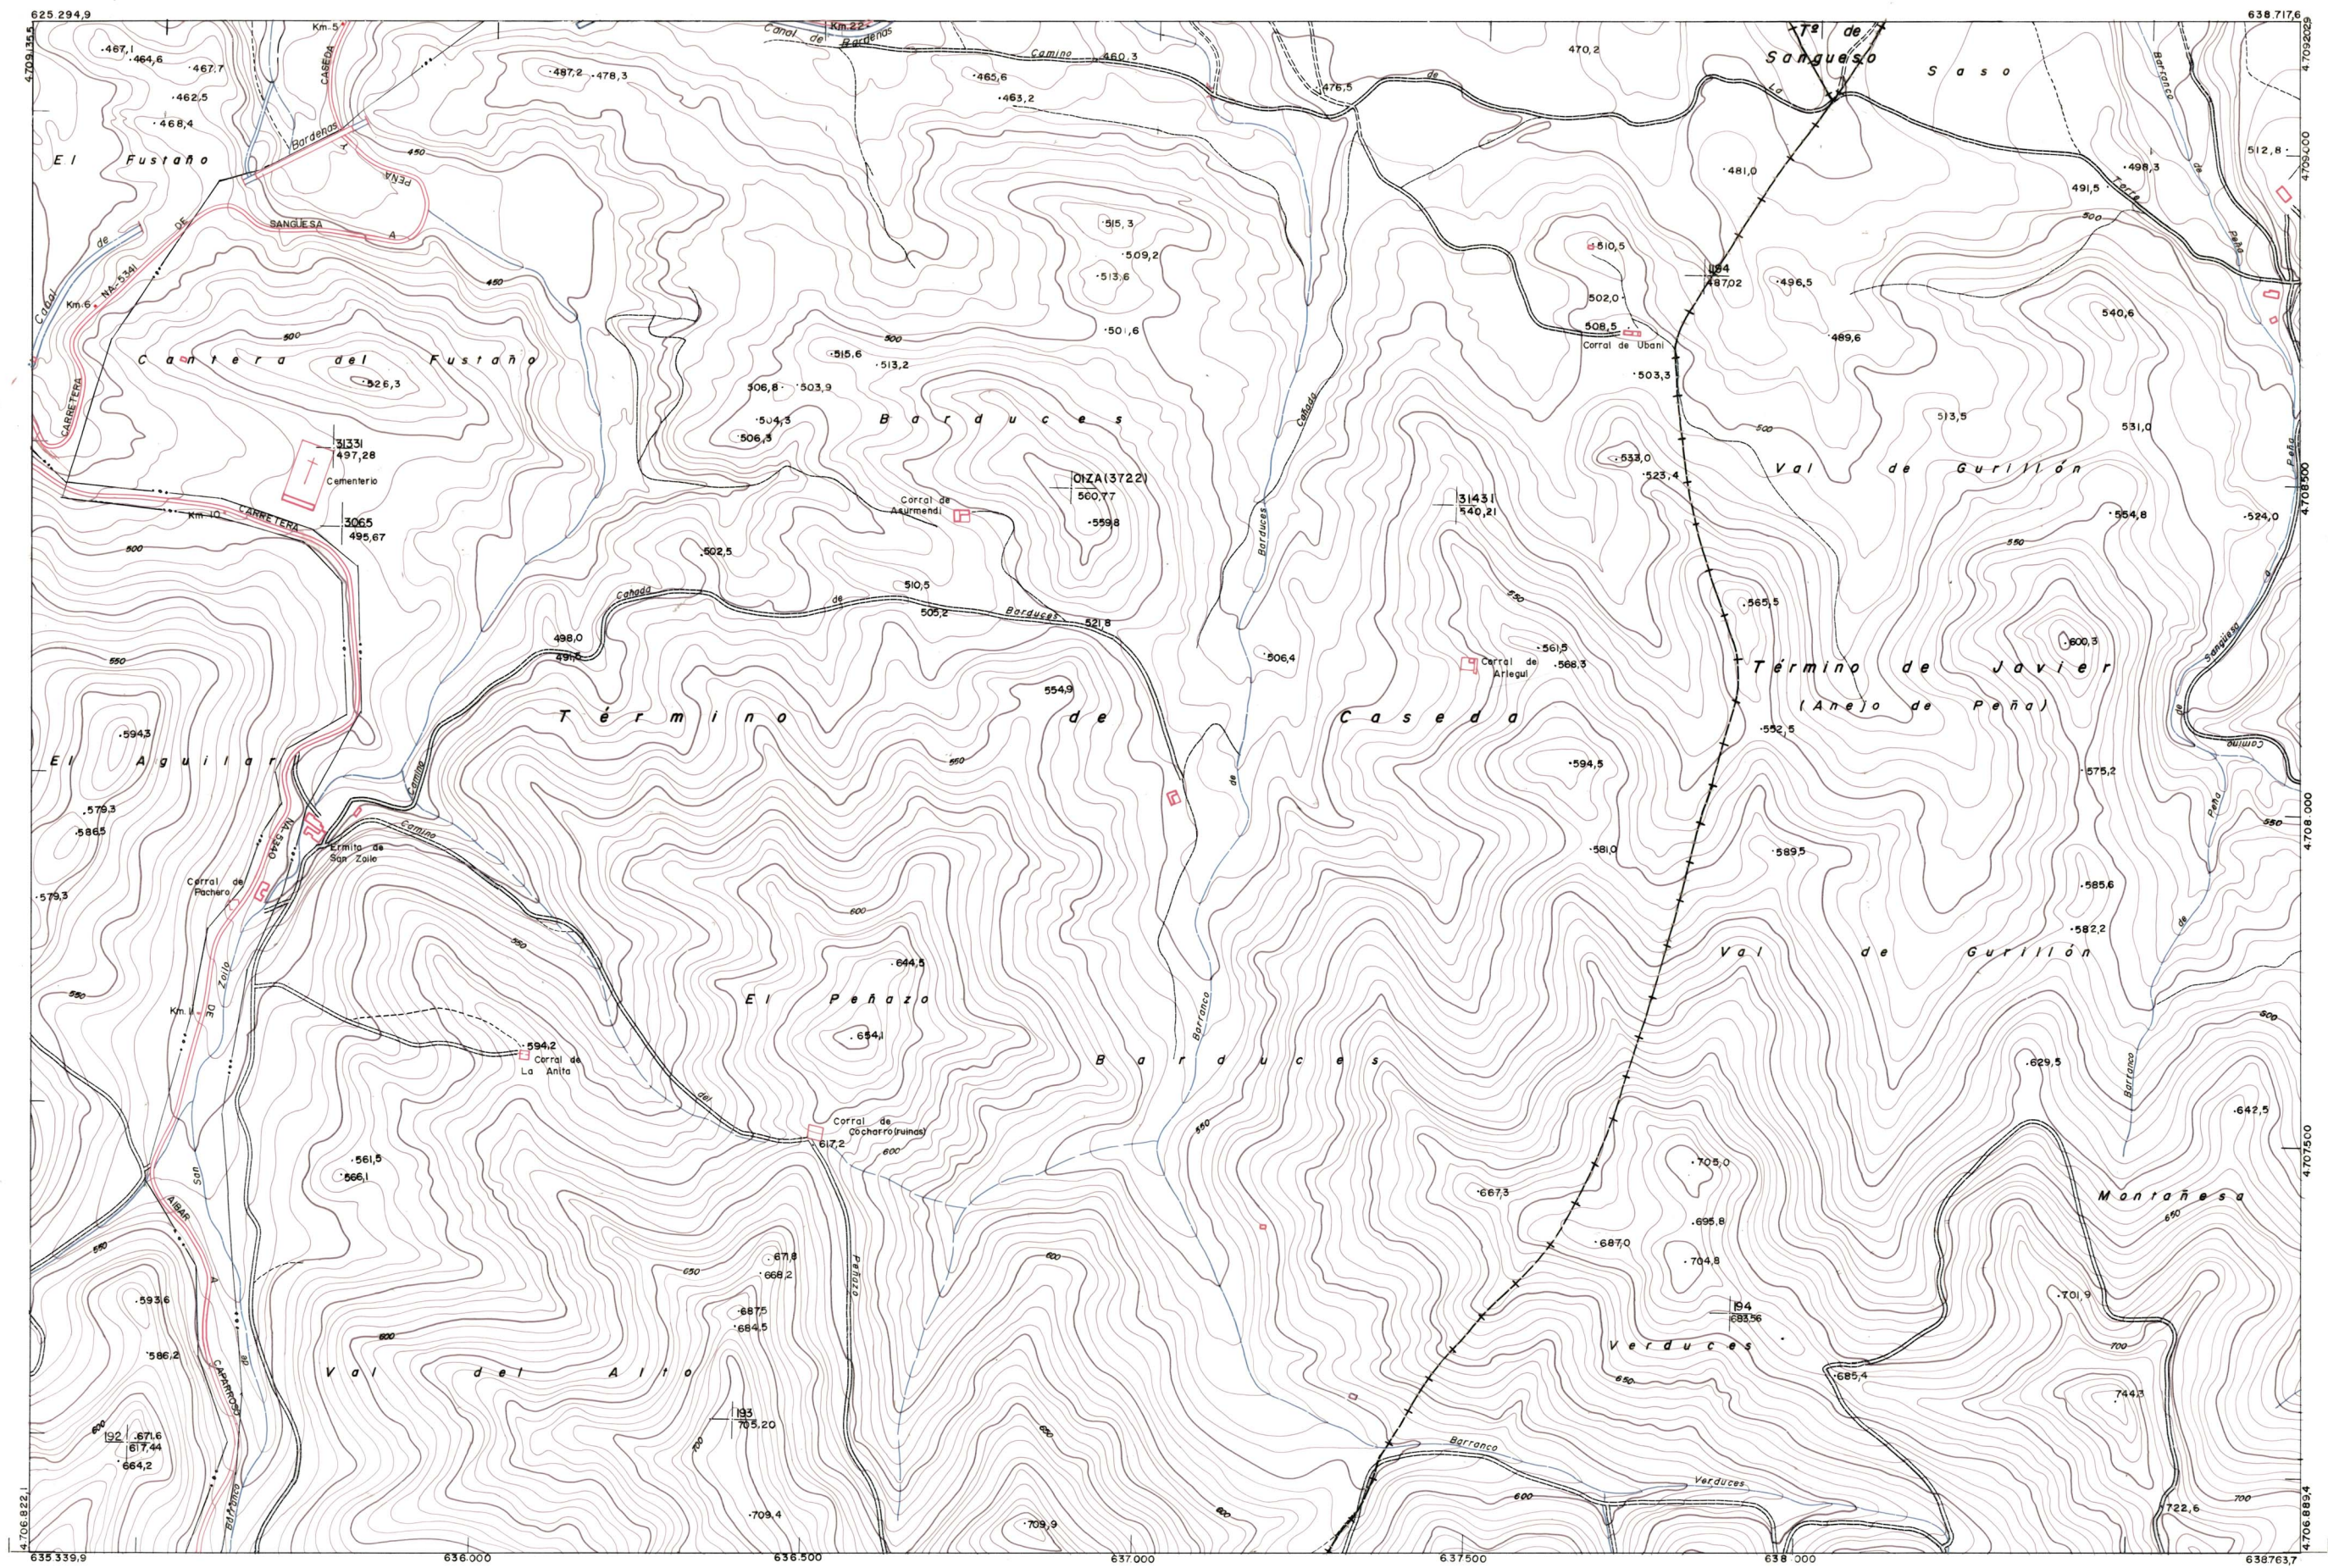

DIPUTACION  
FORAL  
DE  
NAVARRA

1:50.000 1:5.000  
174 (8-5) BARDUCES

174(7-4)	174(7-5)	175(7-6)
174(8-4)	174(8-5)	175(8-6)
207(1-4)	207(1-5)	207(1-6)

174 (8-5)	SECCION	TAMANO
	DEVELOUC	DESTINO
1:5.000	SALIDA	DEVELOUC
	FECHA	DESTINO
	FECHA	DESTINO
	FECHA	DESTINO
	FECHA	DESTINO

**PLANO TOPOGRAFICO DE NAVARRA**  
 ESCALA 1:5.000  
 EQUIDISTANCIA 5 M.  
 PROYECCION U.T.M.  
 Altitudes referida al nivel medio del mar en Alicante

Trabajos geodésicos efectuados por el I.G.C.  
 Volado, restituido y dibujado por T.F.A. S.A.  
 Trabajos complementarios y control: Dirección de O. Públicas - S. Cartográfico de Navarra.

Fecha del vuelo 26 - 9 - 70  
 Fecha del plano

174(8-5)