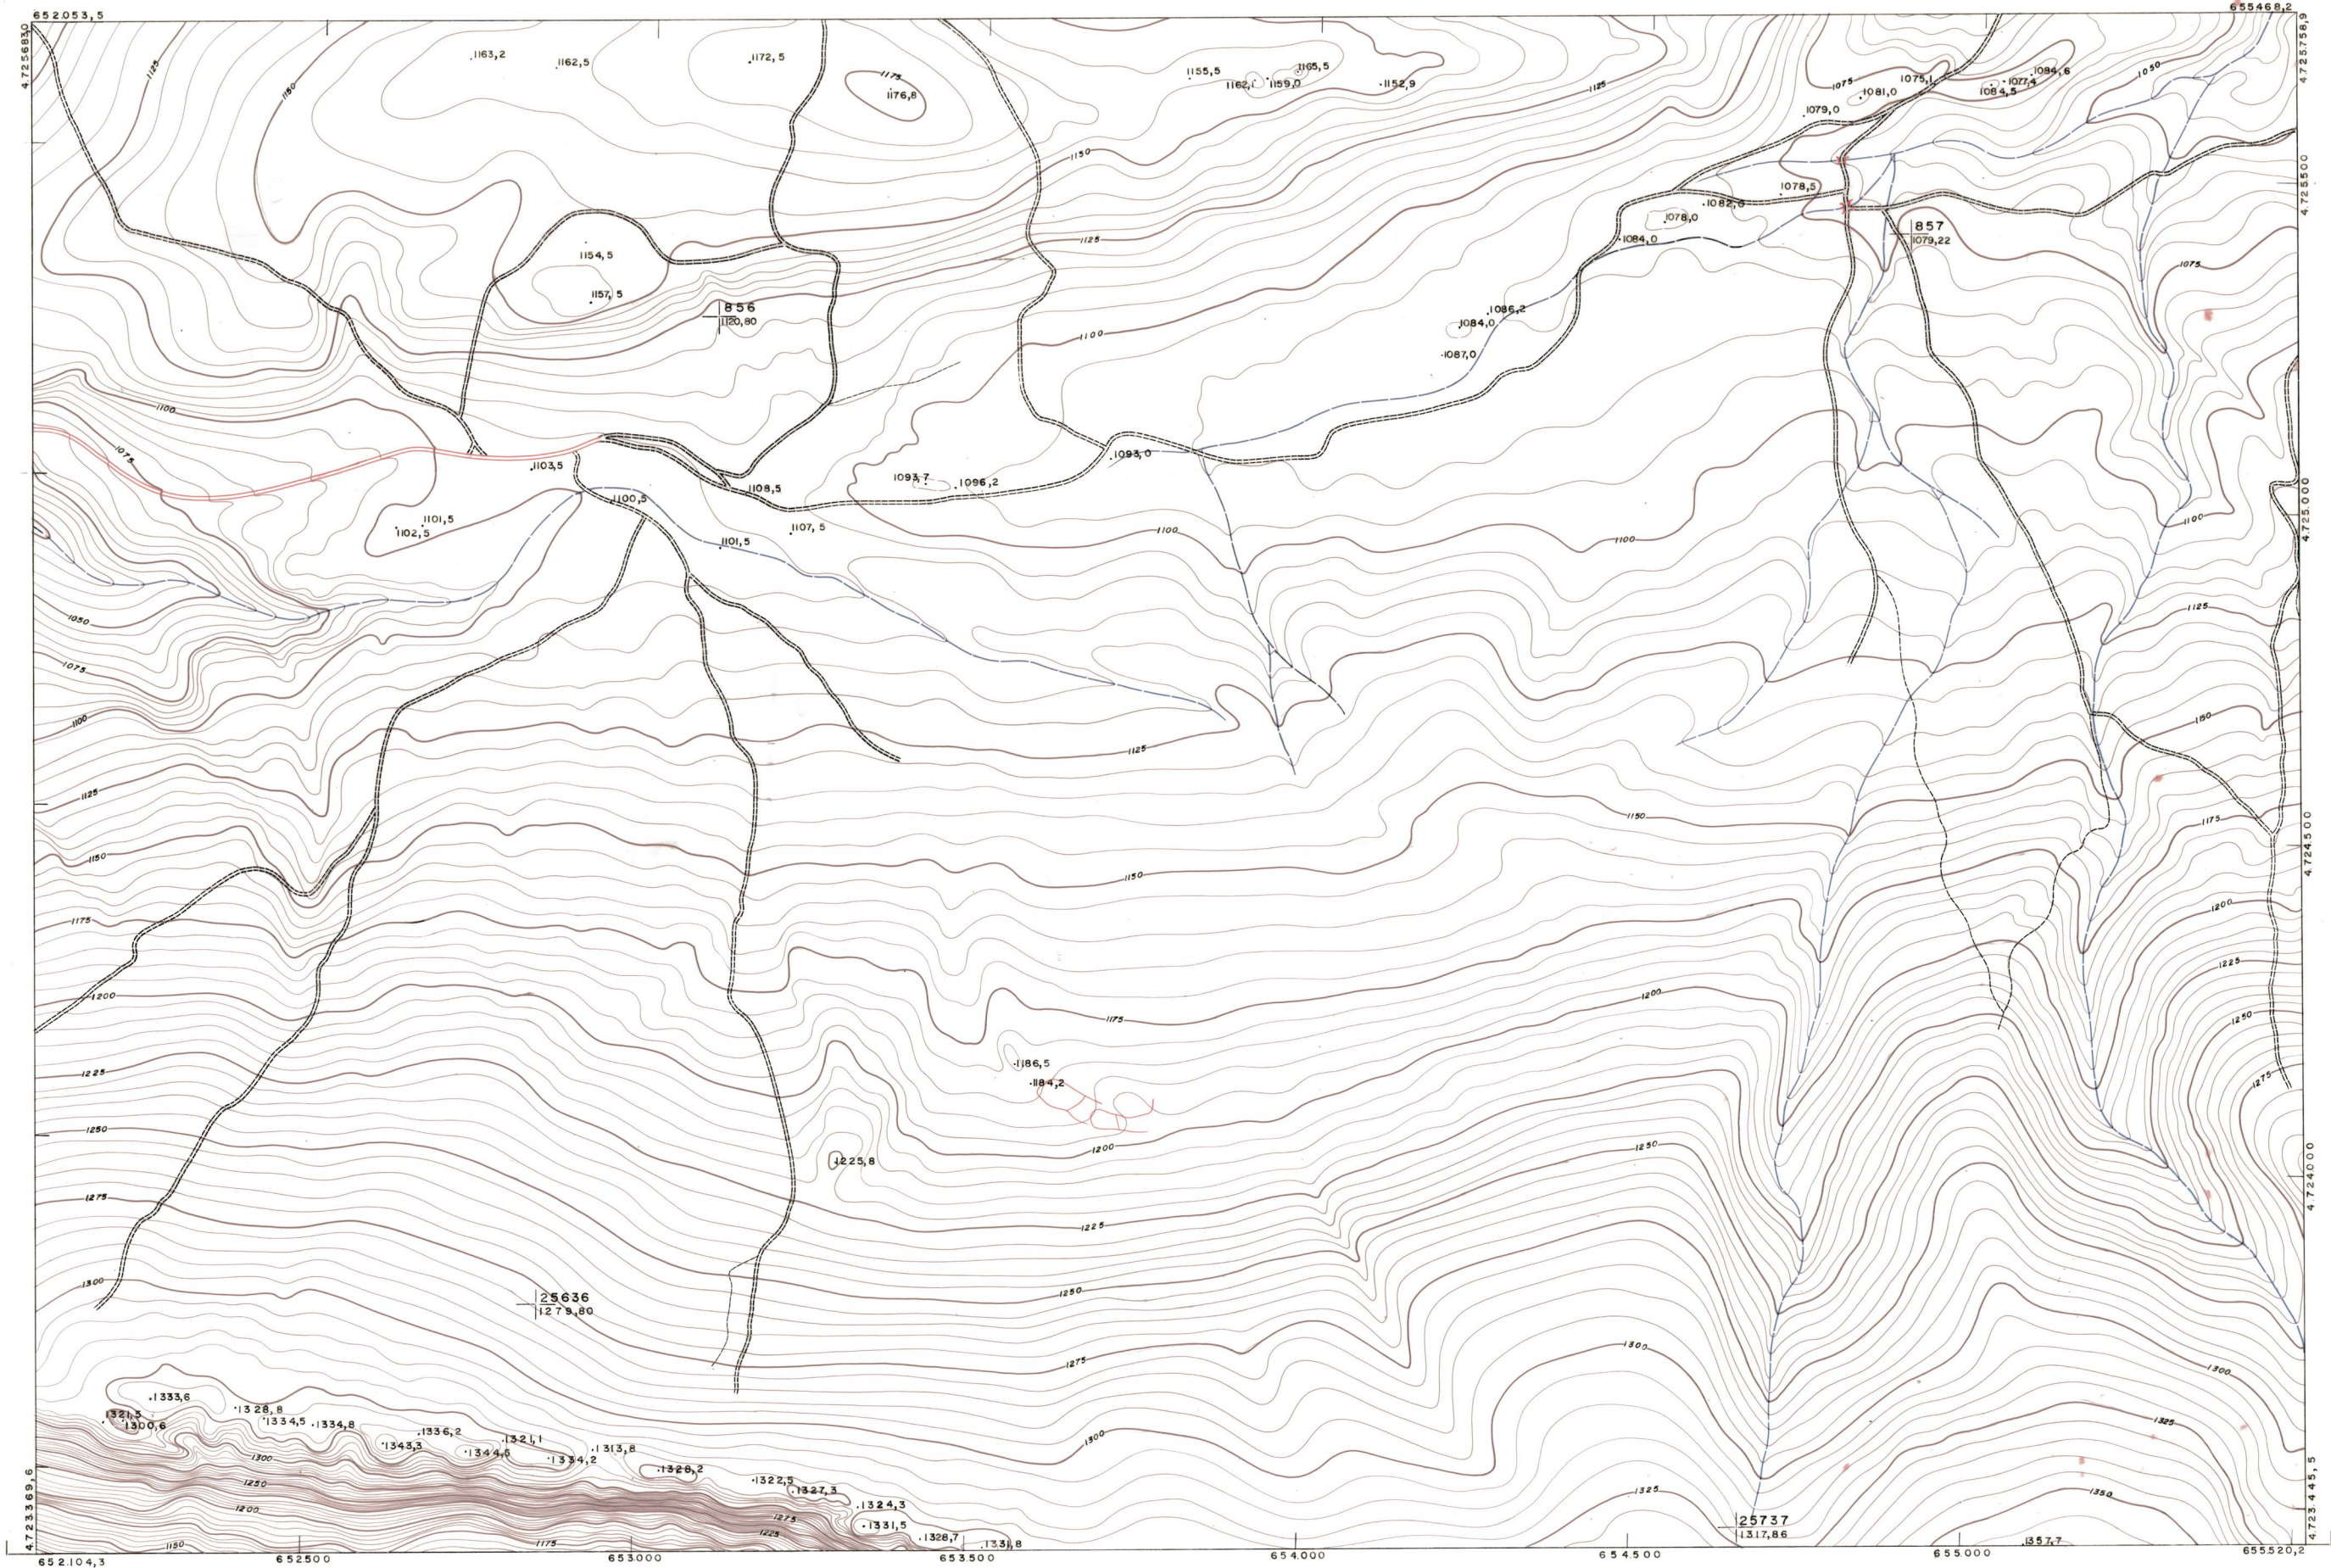

DIPUTACION
FORAL
DE
NAVARRA

1:50.000 1:5.000
175 (1-2)

143 (8-1)	143 (8-2)	143 (8-3)
175 (1-1)	175 (1-2)	175 (1-3)
175 (2-1)		175 (2-3)

175 (1-2)

FECHA	COPIA	FECHA	COPIA	SALIDA	DESTINO	DE VOLUC	SALIDA	DESTINO	ENVOLUC	SECCION	TAMARO

1:5.000

ESTABLECIMIENTO LINEAL APARTADO DE URONA

PLANO TOPOGRAFICO DE NAVARRA

ESCALA 1:5.000 EQUIDISTANCIA 5 M. PROYECCION U.T.M. Altitudes referidas al nivel medio del mar en Alicante	Trabajos geodésicos efectuados por el I.G.C. Volado, restituido y dibujado por T.F.A. S.A. Trabajos complementarios y control: Dirección de O. Públicos - S. Cartográfico de Navarra.	Fecha del vuelo 26-9-70 Fecha del plano
---	---	--