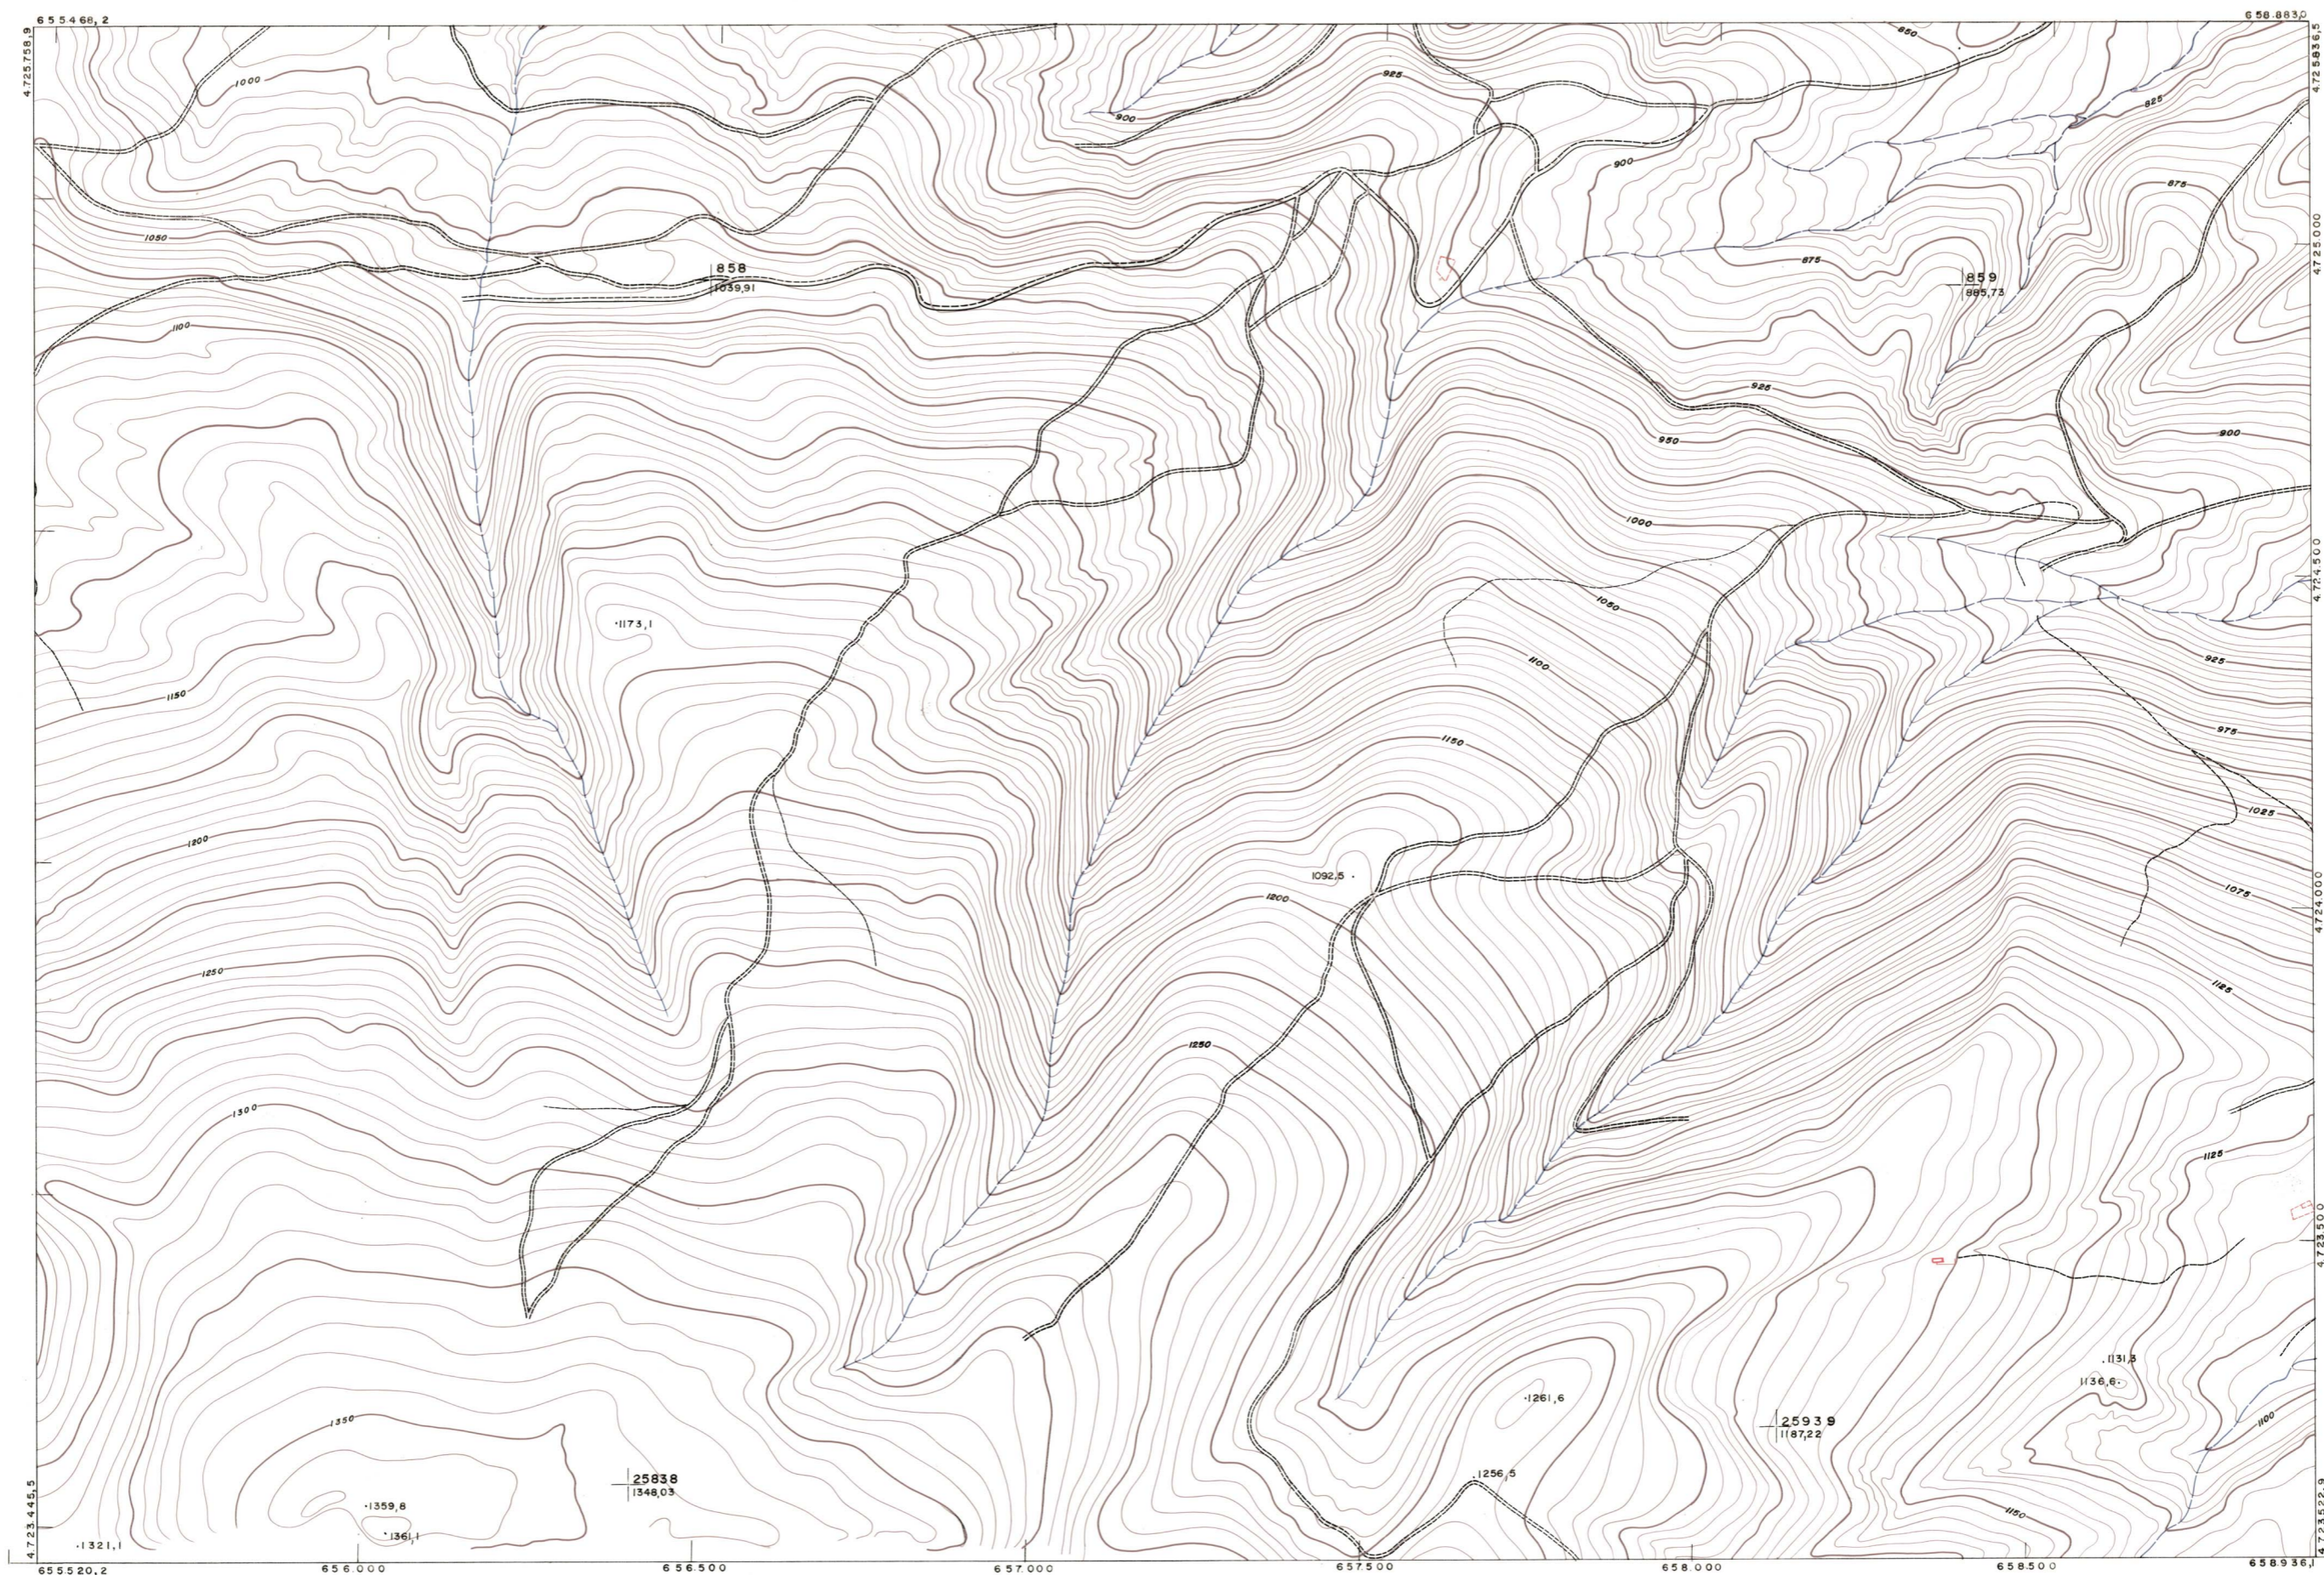

DIPUTACION  
FORAL  
DE  
NAVARRA

1:50.000	1:5.000	
175	(1-3)	

143(8-2)	143(8-3)	143(8-4)
175(1-2)	175(1-3)	175(1-4)
	175(2-3)	175(2-4)

1:5.000		175(1-3)		TAMARO	
FECHA	COPIAS	FECHA	COPIAS	DEVOLUCION	DEVOLUCION
DESTINO	SALIDA	DESTINO	SALIDA	DEVOLUCION	DEVOLUCION
DESTINO	SALIDA	DESTINO	SALIDA	DEVOLUCION	DEVOLUCION

**PLANO TOPOGRAFICO DE NAVARRA**  
 ESCALA 1:5.000  
 EQUIDISTANCIA 5 M.  
 PROYECCION U.T.M.  
 Altitudes referidas al nivel medio del mar en Alicante

Trabajos geodésicos efectuados por el I.G.C.  
 Volado, restituido y dibujado por T.F.A. S.A.  
 Trabajos complementarios y control: Dirección de O Públicos - S. Cartográfico de Navarra.

Fecha del vuelo 26-9-70  
 Fecha del plano