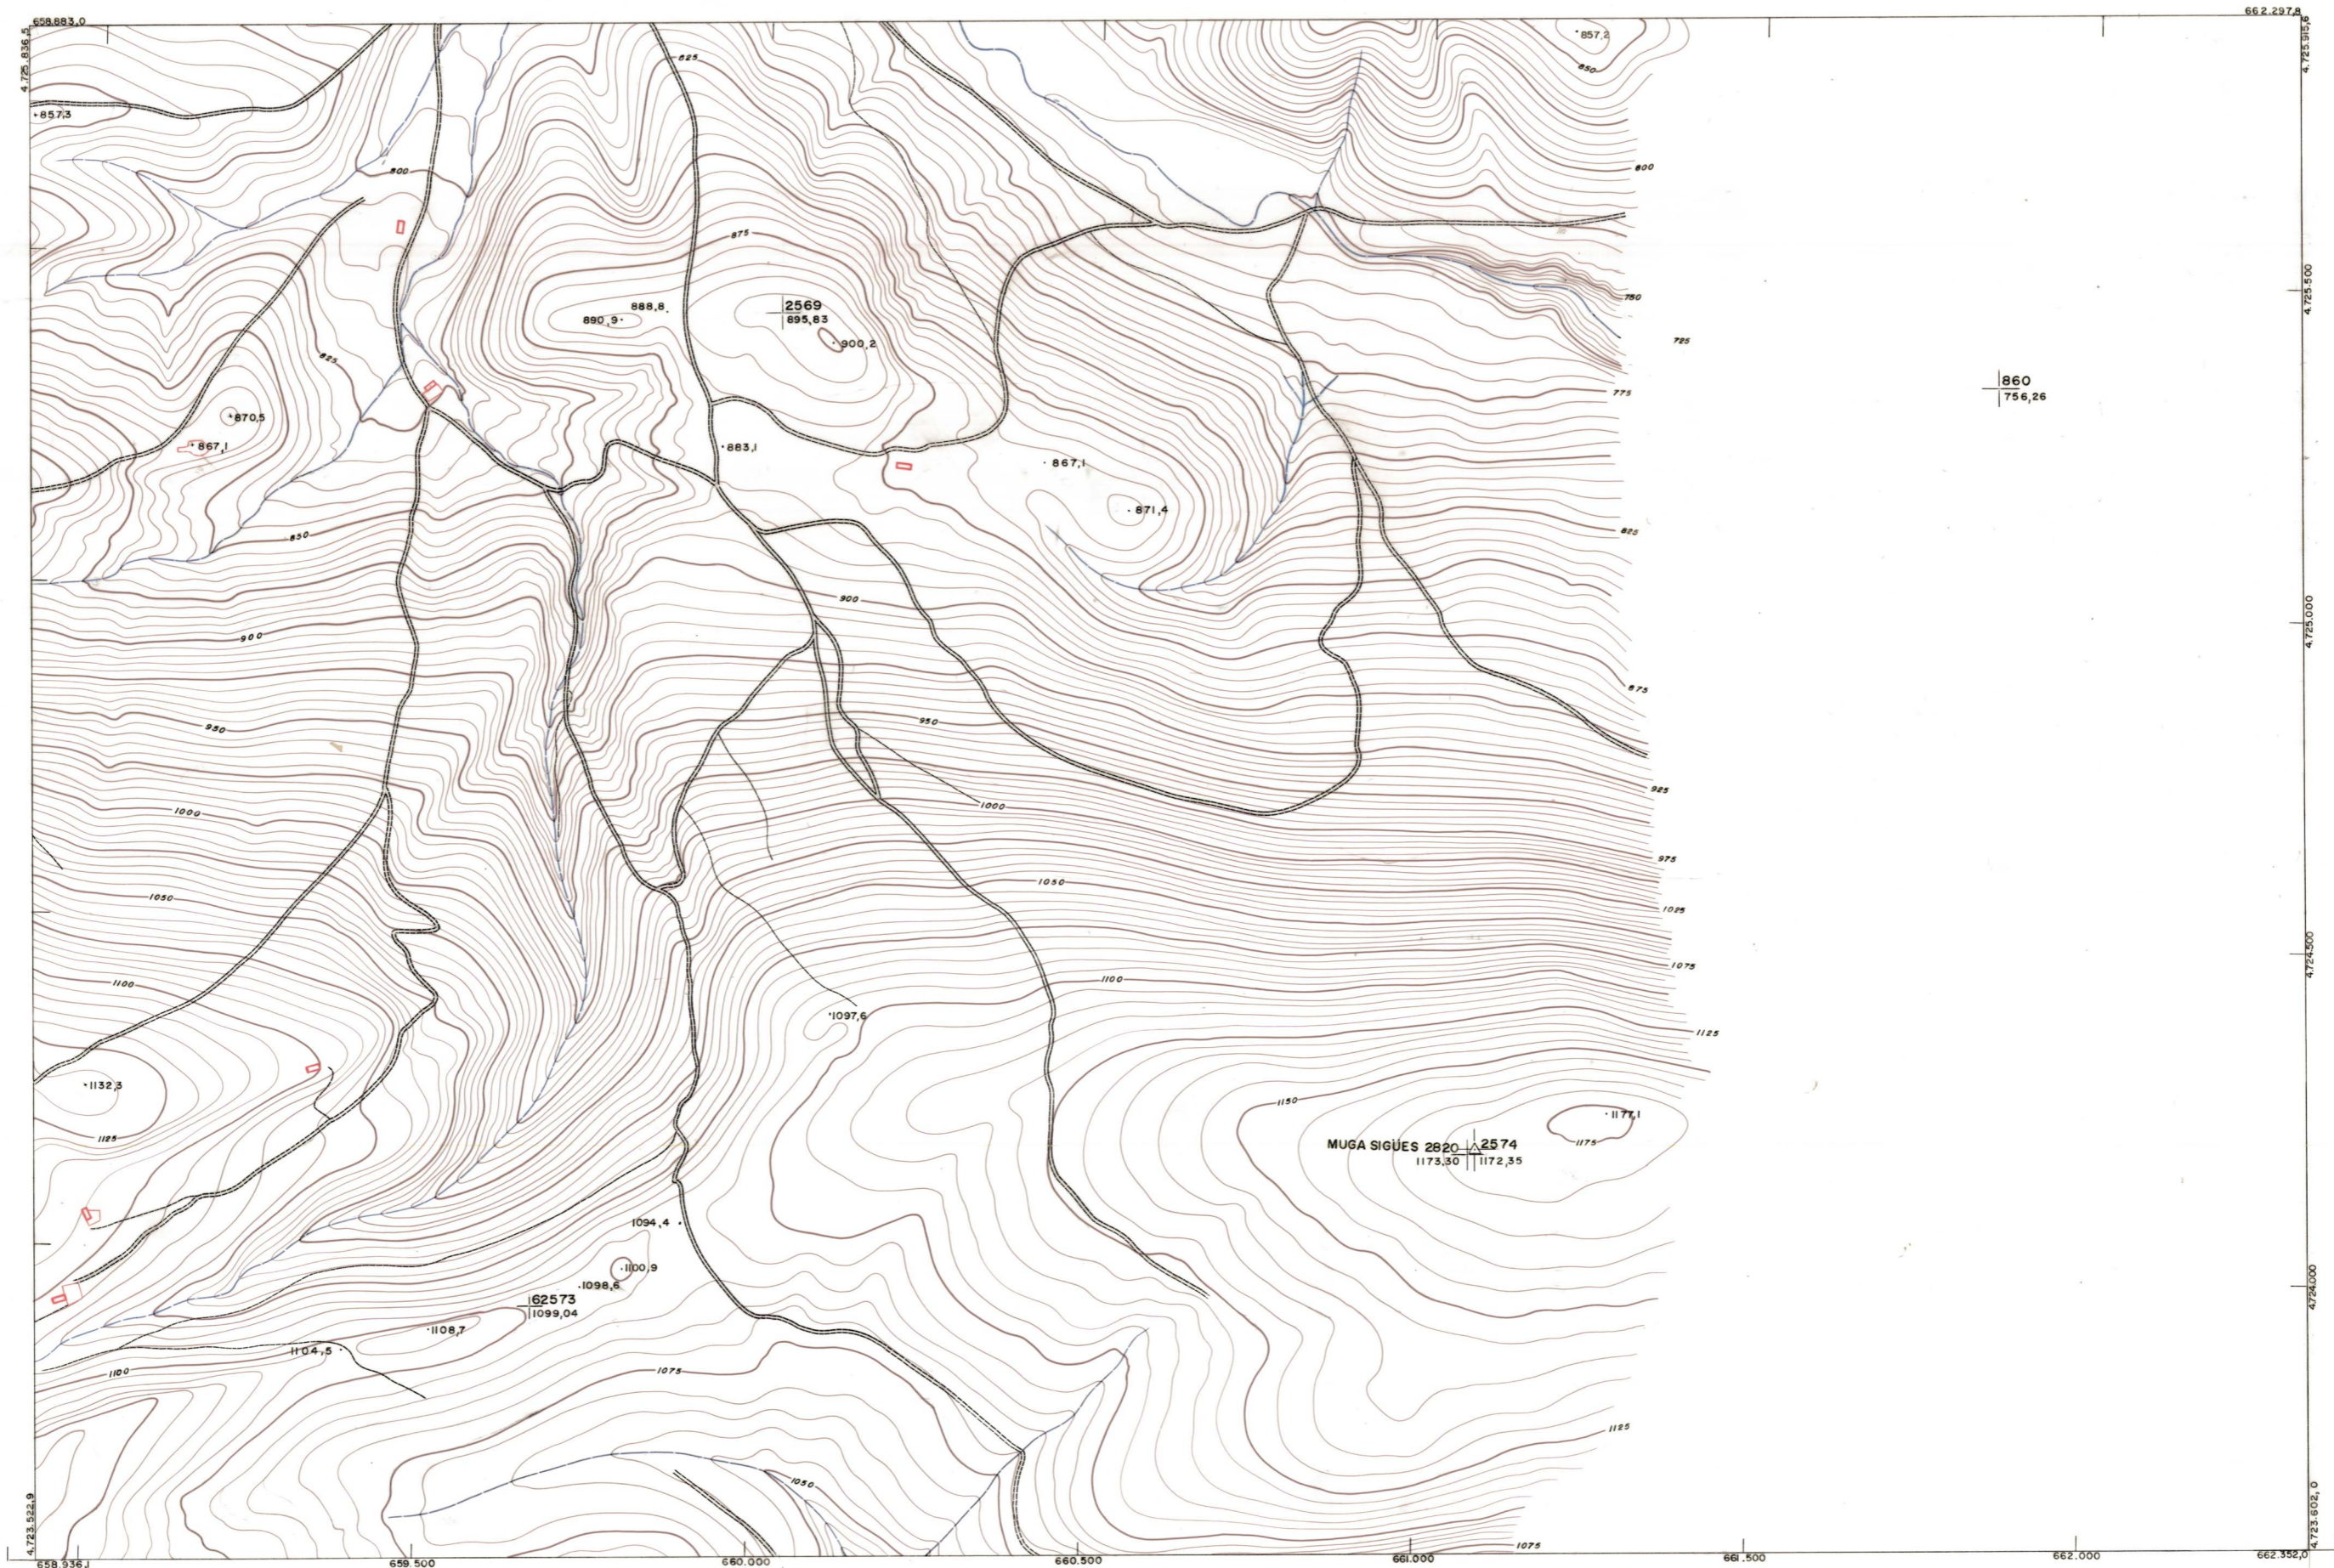

DIPUTACION  
FORAL  
DE  
NAVARRA

1:50.000	1:5.000
175	(1-4)

143 (8-3)	143 (8-4)	.
175 (1-3)	175 (1-4)	.
175 (2-3)	175 (2-4)	.

1:5.000		175 (1-4)	
		FECHA	FECHA
COPIAS	COPIAS	DESTINO	DESTINO
SALIDA	SALIDA	DEVOLUCION	DEVOLUCION
SECCION	SECCION	TAMANO	TAMANO

PLANO TOPOGRAFICO DE NAVARRA  
 ESCALA 1:5.000  
 EQUIDISTANCIA, 5 M.  
 PROYECCION U.T.M.  
 Altitudes referidas al nivel medio del mar en Alicante

Trabajos geodésicos efectuados por el I.G.C.  
 Volado, restituído y dibujado por T.F.A. S.A.  
 Trabajos complementarios y control: Dirección  
 de O. Públicos - S. Cartográfico de Navarra.

Fecha del vuelo  
 26-9-70  
 Fecha del plano