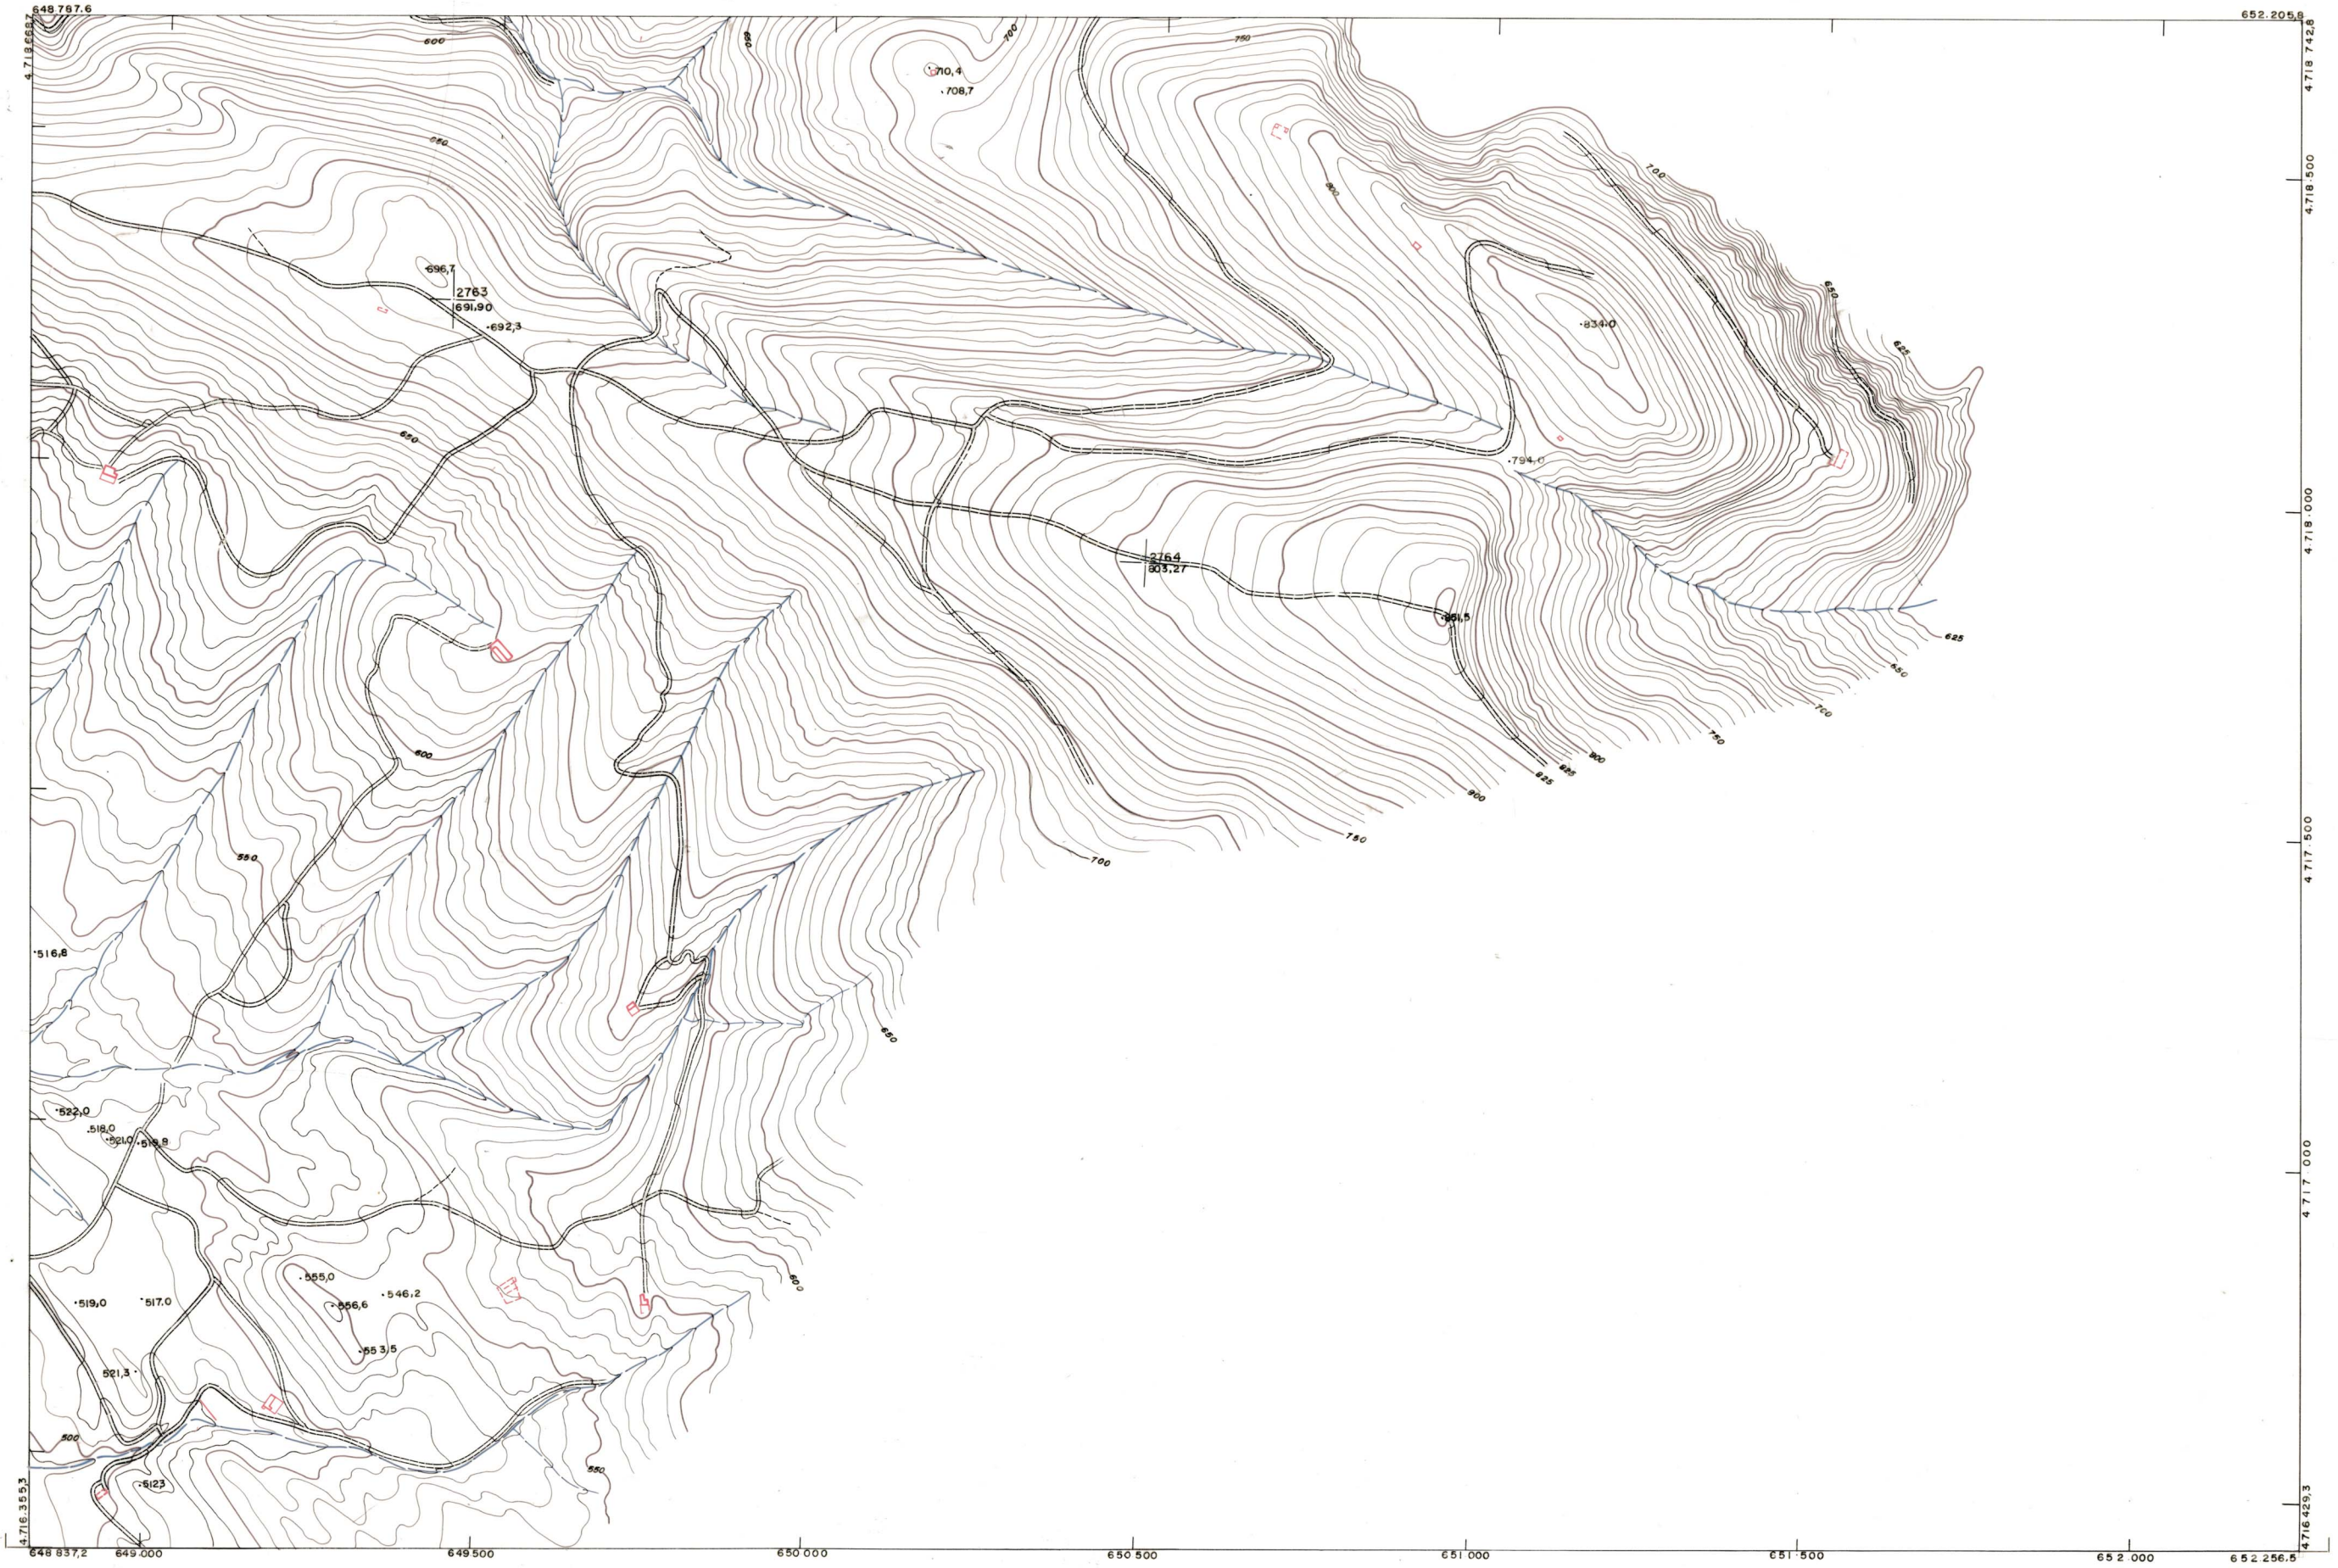

DIPUTACION FORAL DE NAVARRA

1:50.000	1:5.000	
175	(4-1)	

174(3-B)	175(3-1)	.
174(4-B)	175(4-1)	.
174(5-B)	.	.

1:5.000		175(4-1)	
FECHA	COPIAS	FECHA	COPIAS
FECHA	COPIAS	FECHA	COPIAS
FECHA	COPIAS	FECHA	COPIAS
FECHA	COPIAS	FECHA	COPIAS
FECHA	COPIAS	FECHA	COPIAS
FECHA	COPIAS	FECHA	COPIAS
FECHA	COPIAS	FECHA	COPIAS
FECHA	COPIAS	FECHA	COPIAS
FECHA	COPIAS	FECHA	COPIAS
FECHA	COPIAS	FECHA	COPIAS
FECHA	COPIAS	FECHA	COPIAS

PLANO TOPOGRAFICO DE NAVARRA		
ESCALA 1:5.000	Trabajos geodésicos efectuados por el I.G.C.	Fecha del vuelo
EQUIDISTANCIA 5 M.	Volado, restituído y dibujado por T.F.A. S.A.	26-9-70
PROYECCION U.T.M.	Trabajos complementarios y control: Dirección de O. Públicas - S. Cartográfico de Navarra.	Fecha del plano
Altitudes referidas al nivel medio del mar en Alicante		