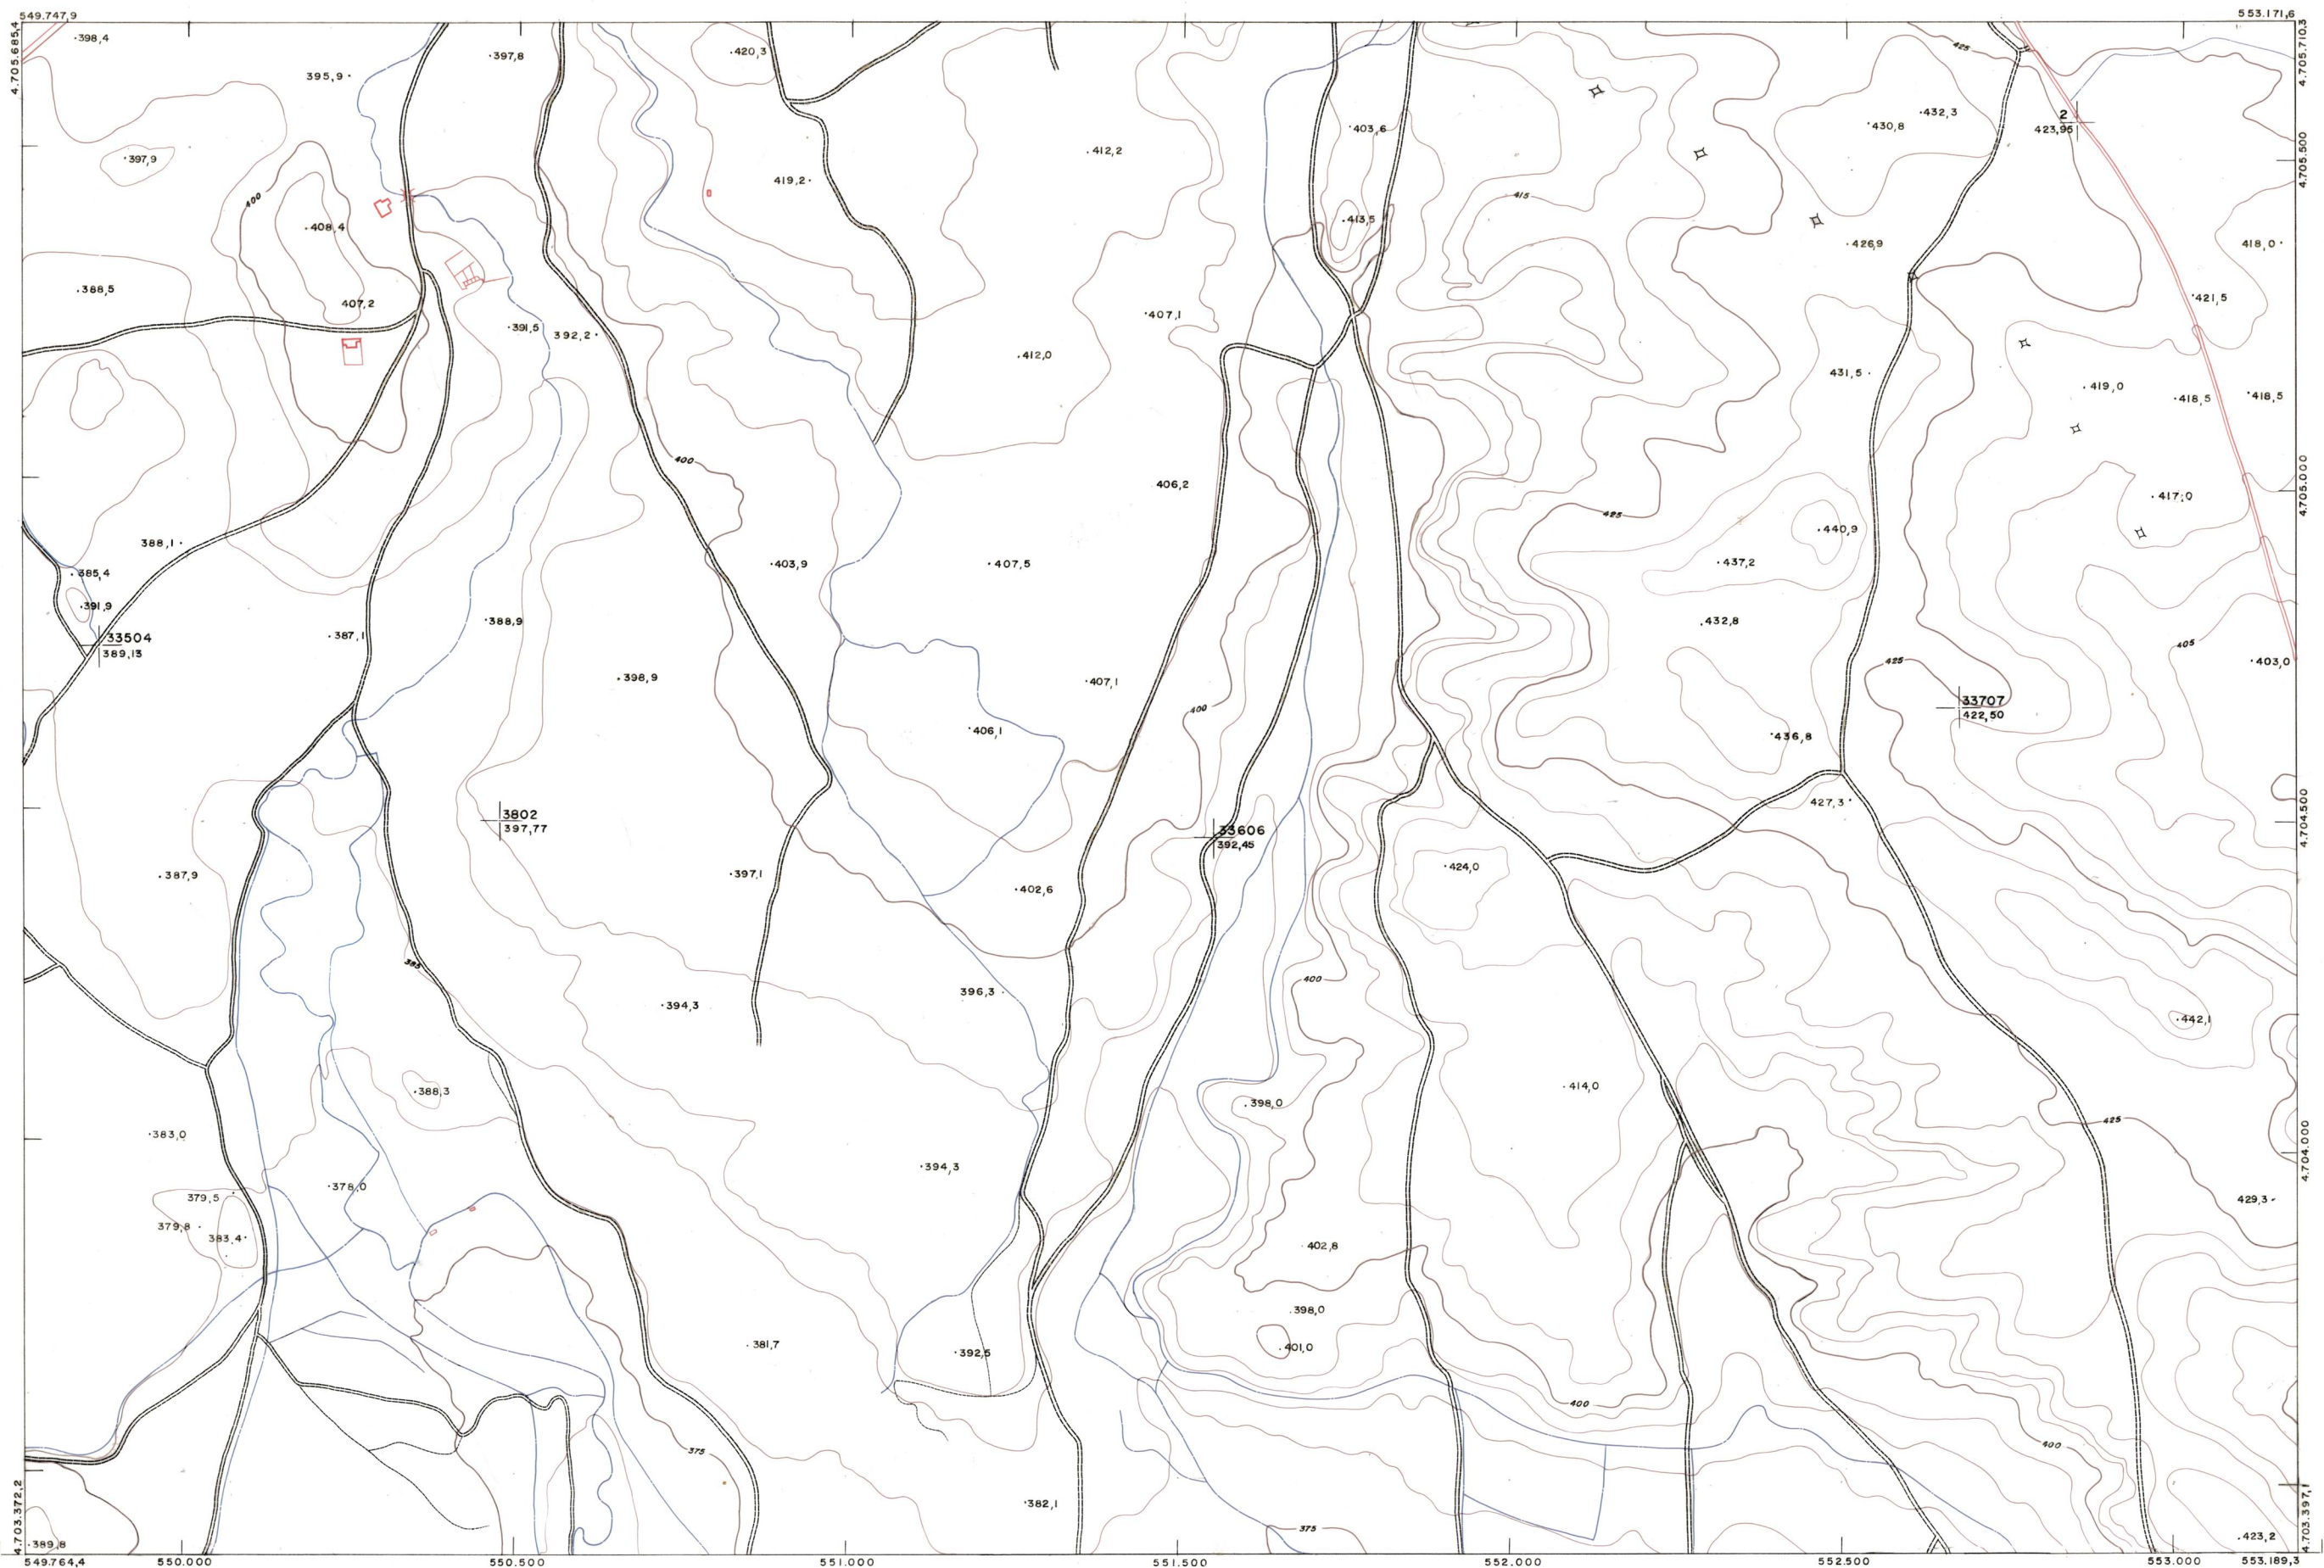

DIPUTACION
FORAL
DE
NAVARRA

1:50.000 1:5.000
204 (1-4)

171 (8-3)	171 (8-4)	171 (8-5)
204 (1-3)	204 (1-4)	204 (1-5)
204 (2-3)	204 (2-4)	204 (2-5)

1:5000		204 (1-4)	
FECHA	COPIAS	AREA	COPIAS
COMPALE	REVENA	COMPALE	REVENA
SALIDA	SALIDA	SALIDA	SALIDA
DISTINDO	DISTINDO	DISTINDO	DISTINDO
DEVOLUC	DEVOLUC	DEVOLUC	DEVOLUC
SECCION	SECCION	SECCION	SECCION
TAMANO	TAMANO	TAMANO	TAMANO

PLANO TOPOGRAFICO DE NAVARRA
 ESCALA 1:5.000
 EQUIDISTANCIA 5 M.
 PROYECCION U.T.M.
 Altitudes referidas al nivel medio del mar en Alicante

Trabajos geodesicos efectuados por el I.G.C.
 Volado, restituído y dibujado por T.F.A. S.A.
 Trabajos complementarios y control: Dirección de O. Públicas - S. Cartográfico de Navarra

Fecha del vuelo 26 - 9 - 70
 Fecha del plano

204 (1-4)