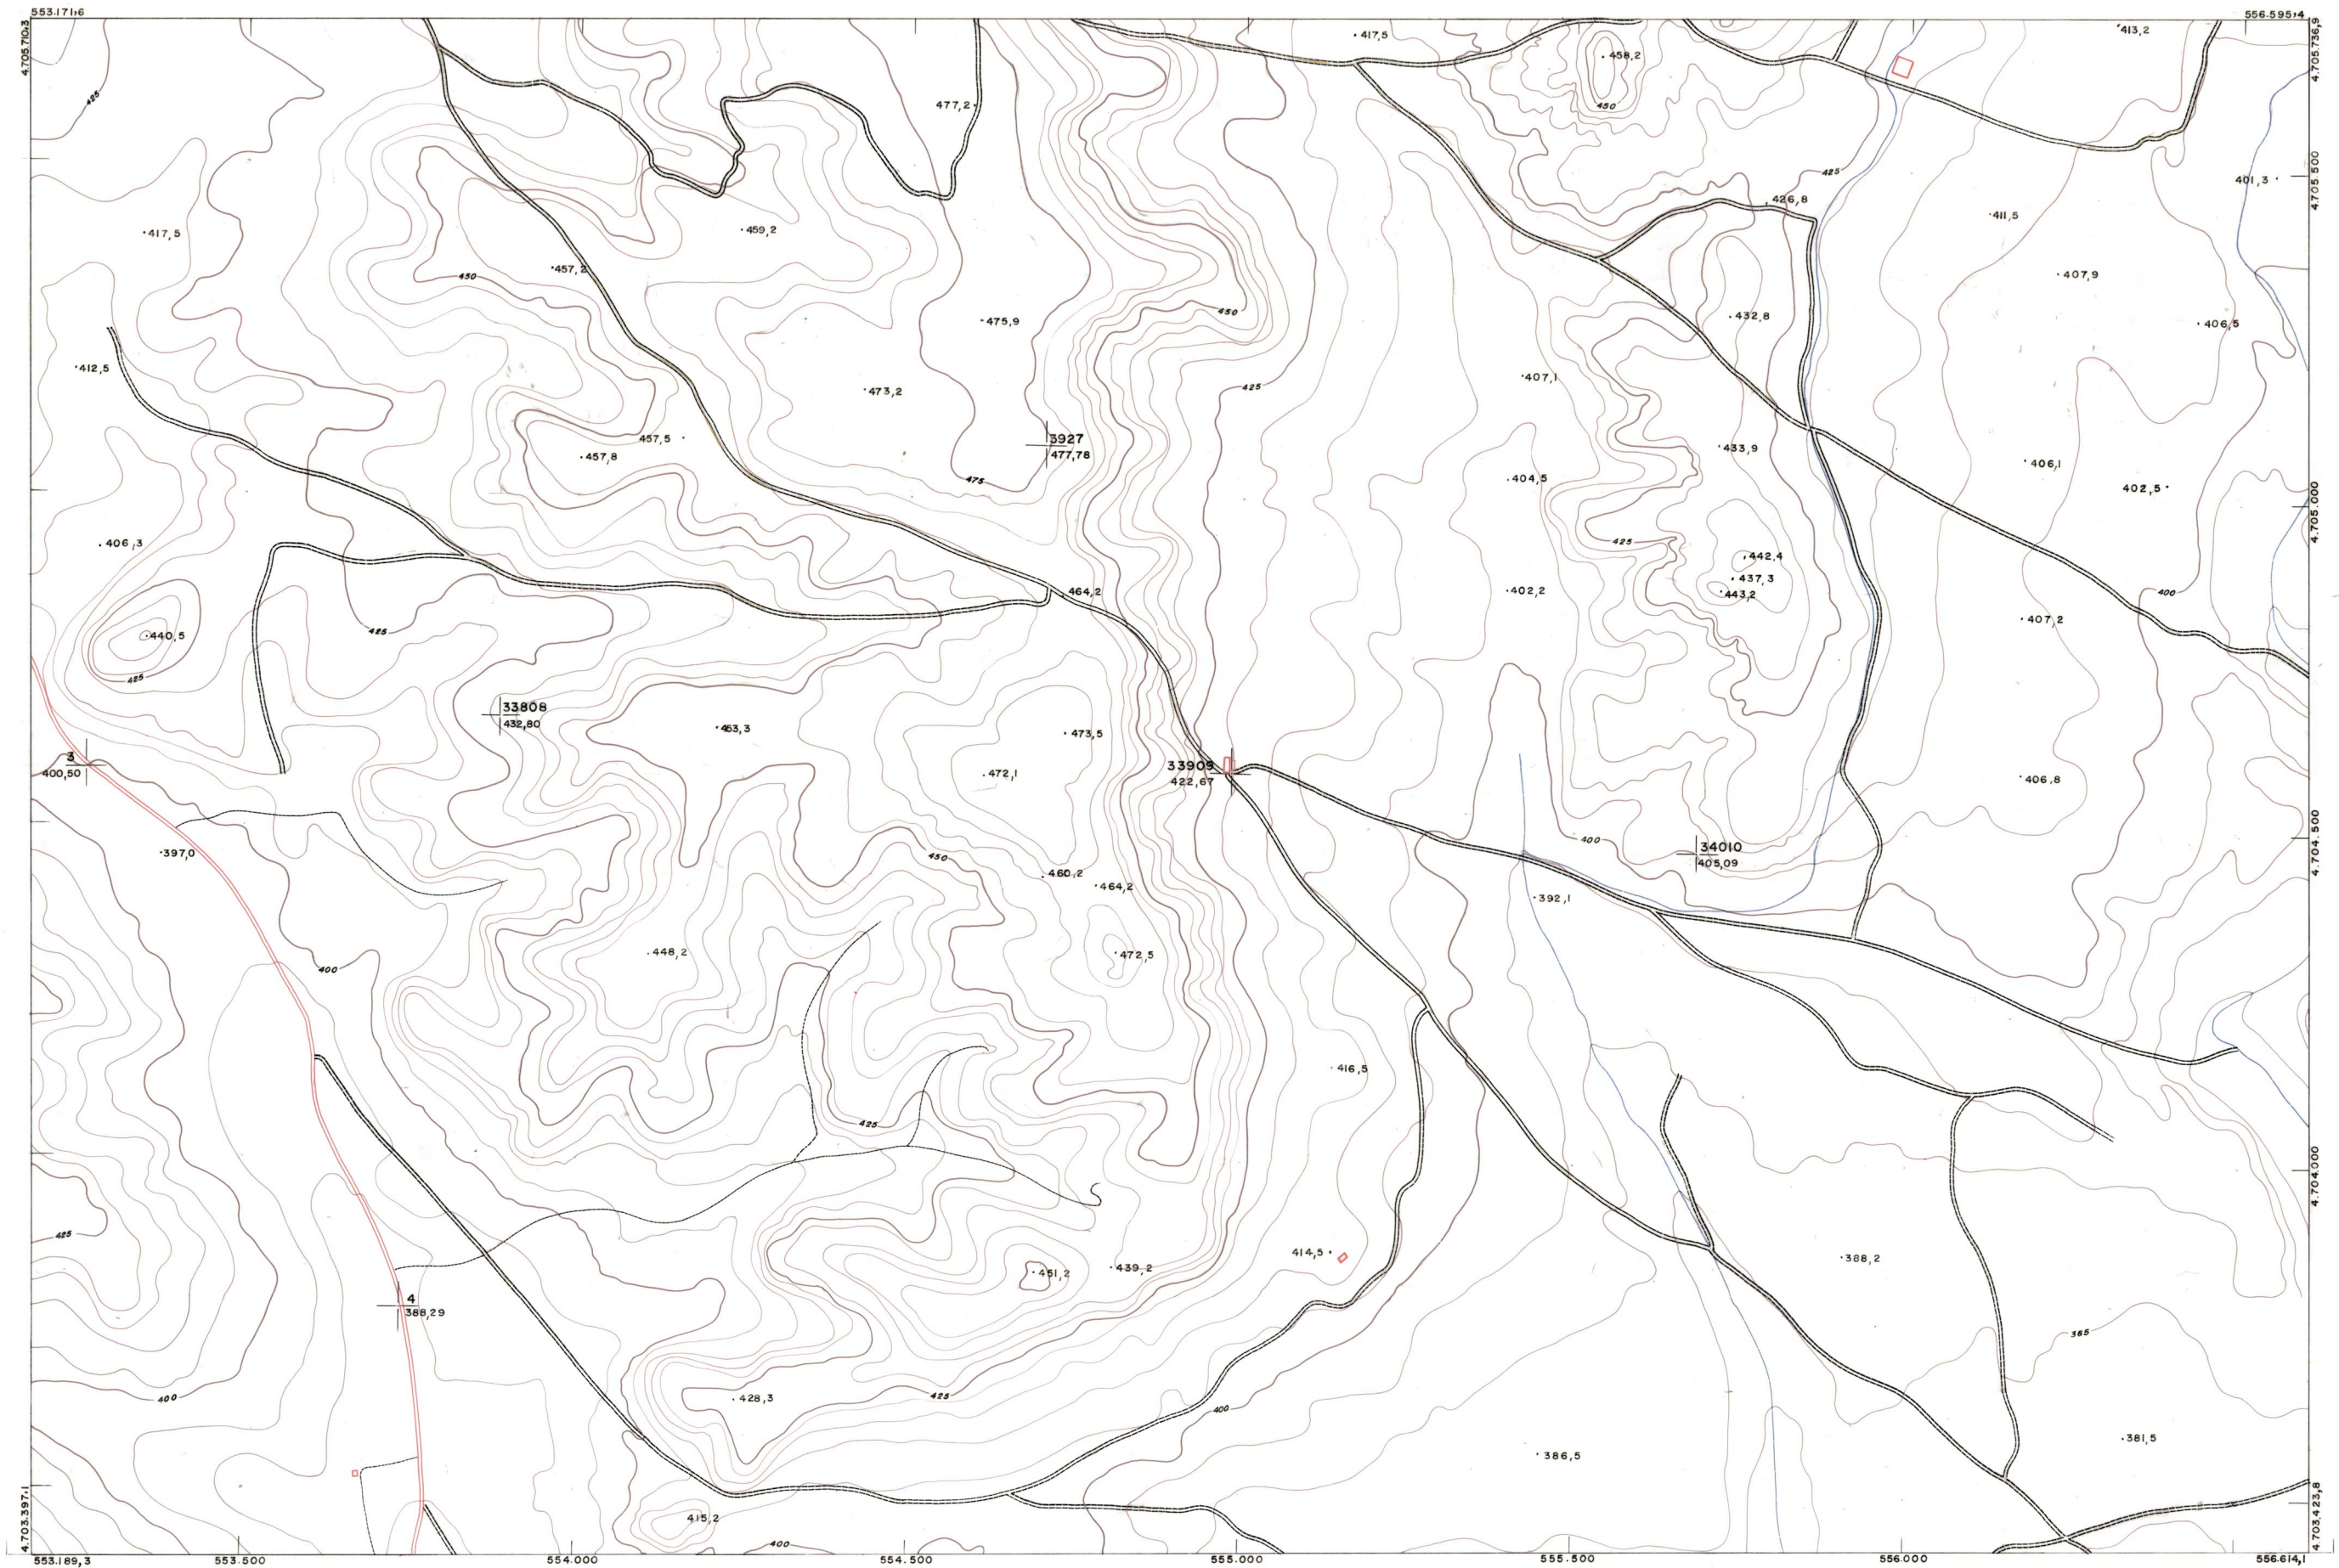

DIPUTACION  
FORAL  
DE  
NAVARRA

1:50.000 1:5.000  
**204 (1-5)**

171 (8-4)	171 (8-5)	171 (8-6)
204 (1-4)	204 (1-5)	204 (1-6)
204 (2-4)	204 (2-5)	204 (2-6)

<b>204 (1-5)</b>		TAMANO		SECCION		DEVOLUCION		DESTINO		SALIDA		COMAS		FECHA	
<b>1:5.000</b>		COMAS		FECHA		COMAS		SALIDA		DESTINO		DEVOLUCION		SALIDA	

**PLANO TOPOGRAFICO DE NAVARRA**  
 ESCALA 1:5.000  
 EQUIDISTANCIA 5 M.  
 PROYECCION U.T.M.  
 Altitudes referidas al nivel medio del mar en Alicante

Trabajos geodésicos efectuados por el I.G.C.  
 Volado, restituído y dibujado por T.F.A.S.A.  
 Trabajos complementarios y control: Dirección de O. Públicos - S. Cartográfico de Navarra

Fecha del vuelo **26-9-70**  
 Fecha del plano

**204 (1-5)**