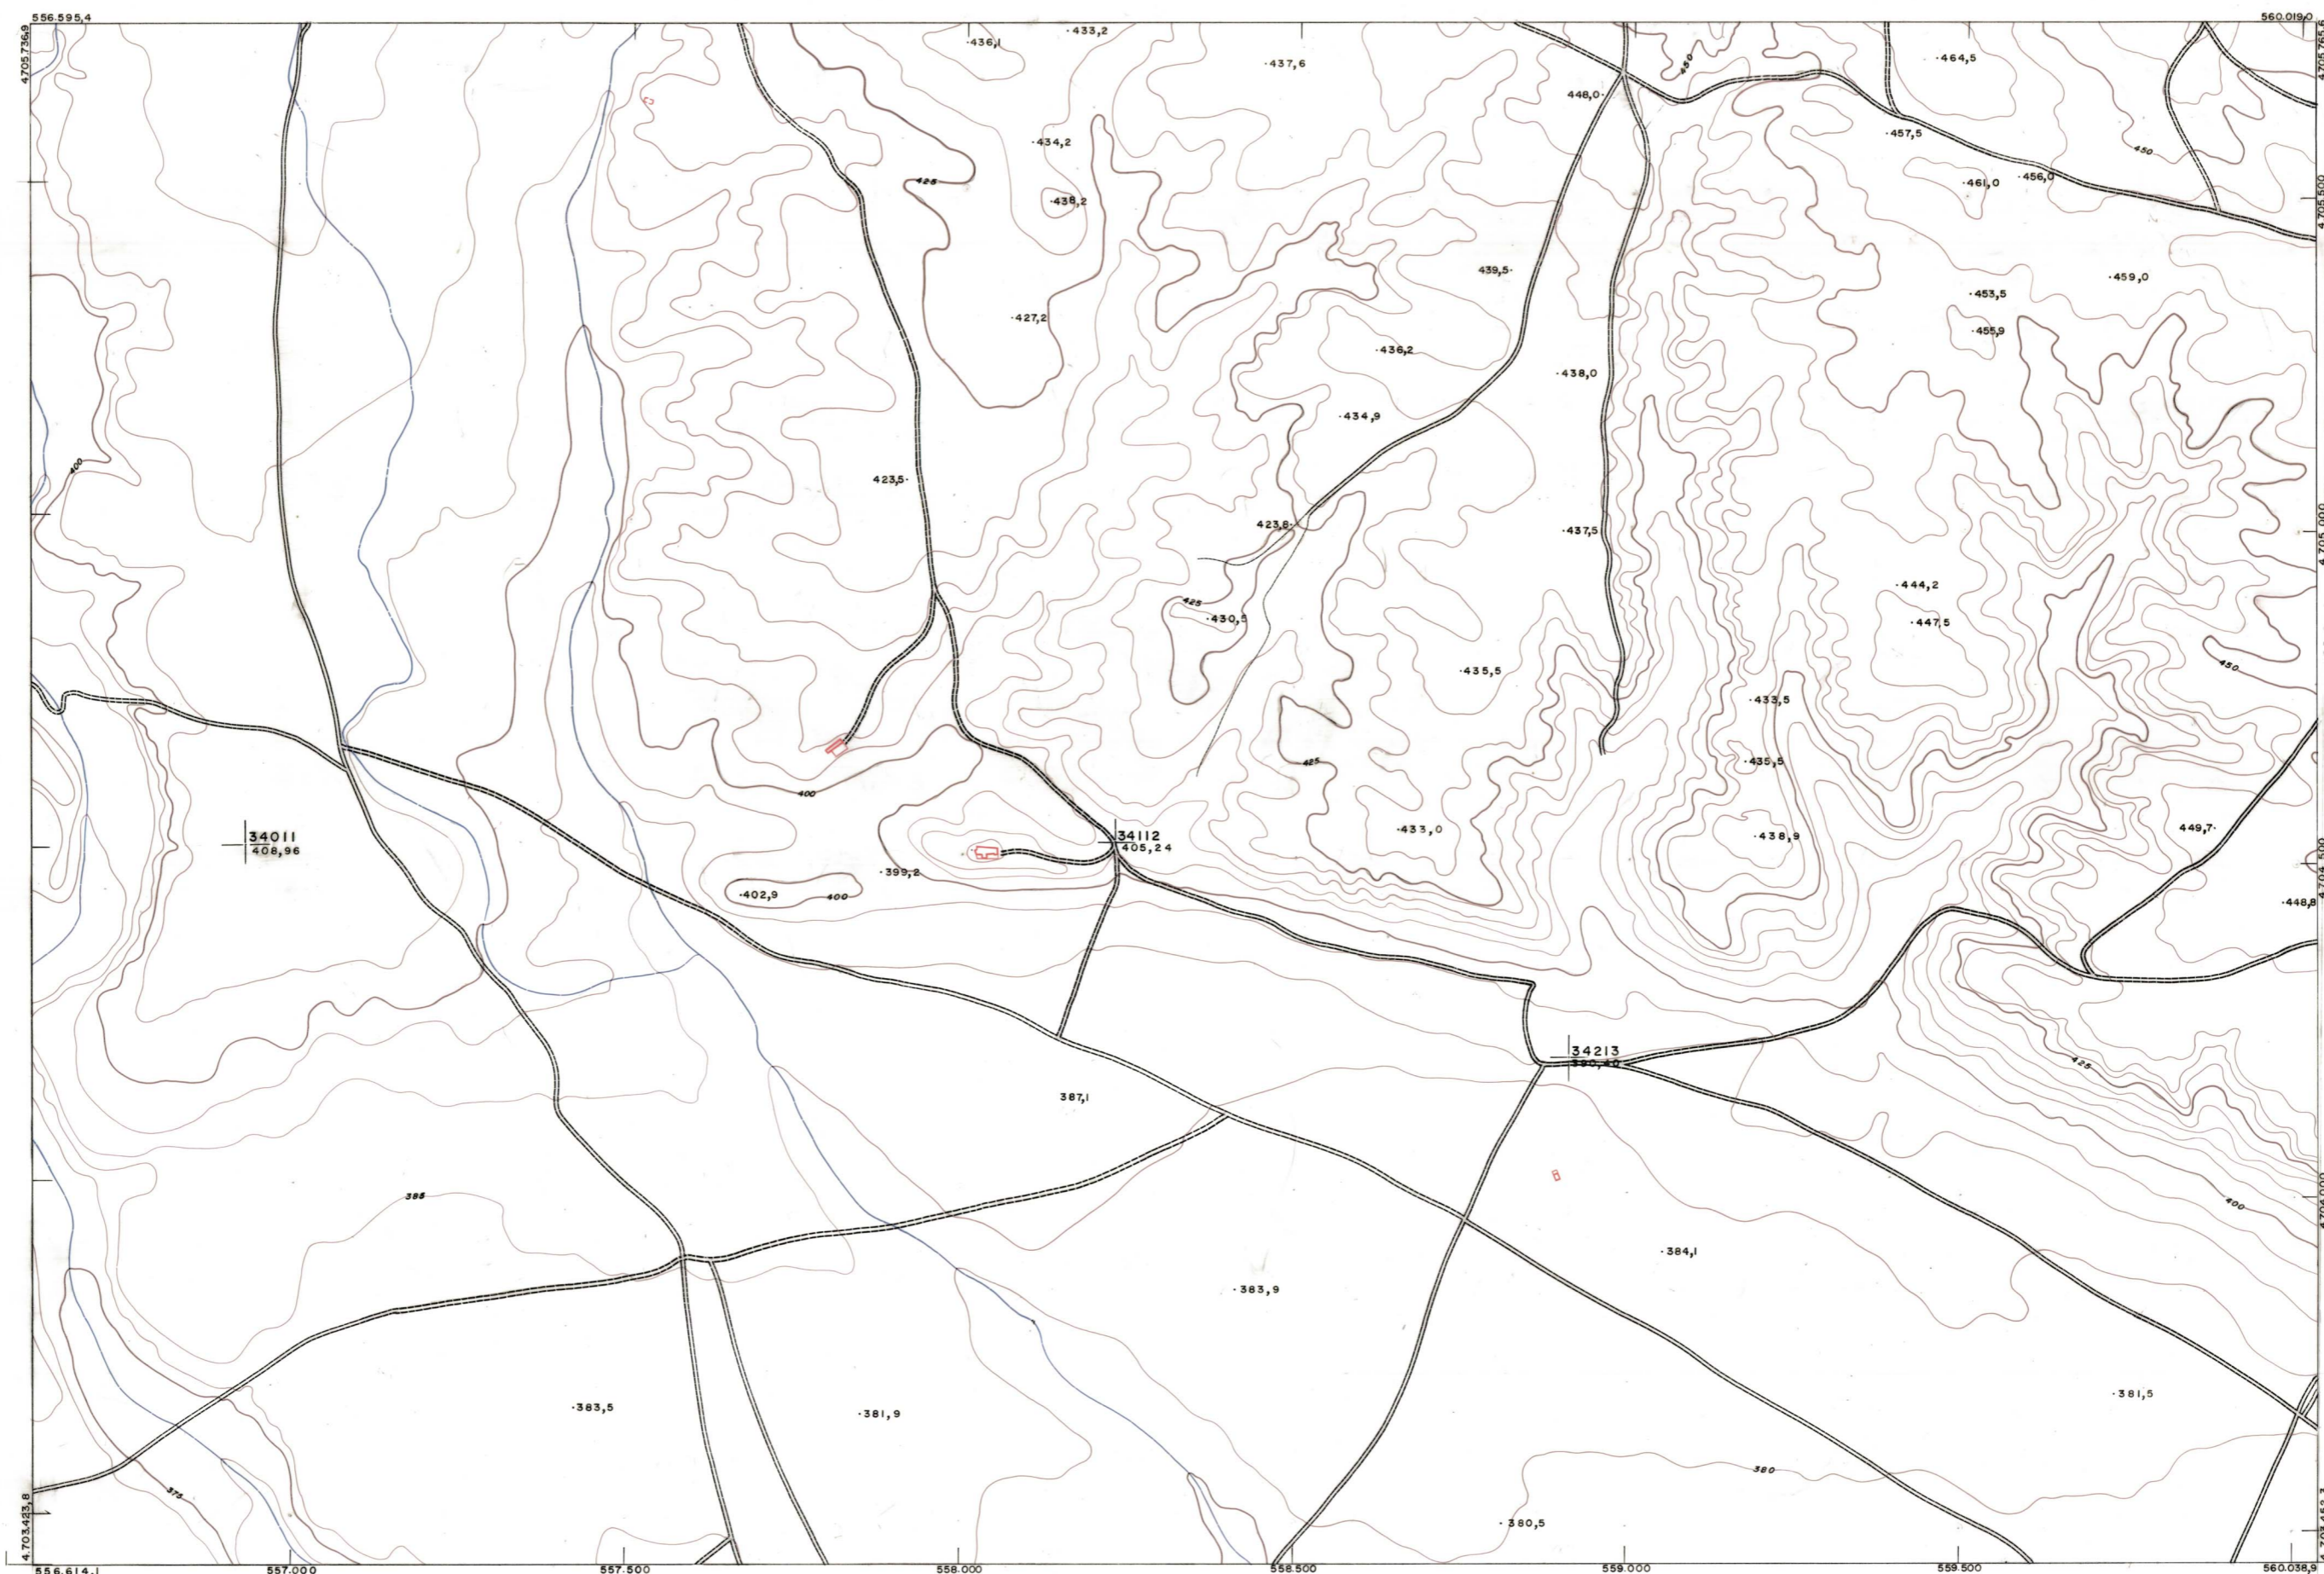

DIPUTACION FORAL DE NAVARRA

1:50.000 1:5.000
204 (1-6)

171 (8-5)	171 (8-6)	171 (8-7)
204 (1-5)	204 (1-6)	204 (1-7)
204 (2-5)	204 (2-6)	204 (2-7)

204 (1-6)											
FECHA		COPIAS		FECHA		COPIAS		FECHA		COPIAS	
DESTINO		DESTINO		DESTINO		DESTINO		DESTINO		DESTINO	
DE VOLUC		DE VOLUC		DE VOLUC		DE VOLUC		DE VOLUC		DE VOLUC	
SECCION		SECCION		SECCION		SECCION		SECCION		SECCION	
TAMANO		TAMANO		TAMANO		TAMANO		TAMANO		TAMANO	

PLANO TOPOGRAFICO DE NAVARRA
 ESCALA 1:5.000
 EQUIDISTANCIA 5 M.
 PROYECCION U.T.M.
 Altitudes referidas al nivel medio del mar en Alicante

Trabajos geodésicos efectuados por el I.G.C.
 Volado, restituído y dibujado por T.F.A. S.A.
 Trabajos complementarios y control: Dirección de O Públicas - S. Cartográfico de Navarra

Fecha del vuelo **26-9-70**
 Fecha del plano

204 (1-6)