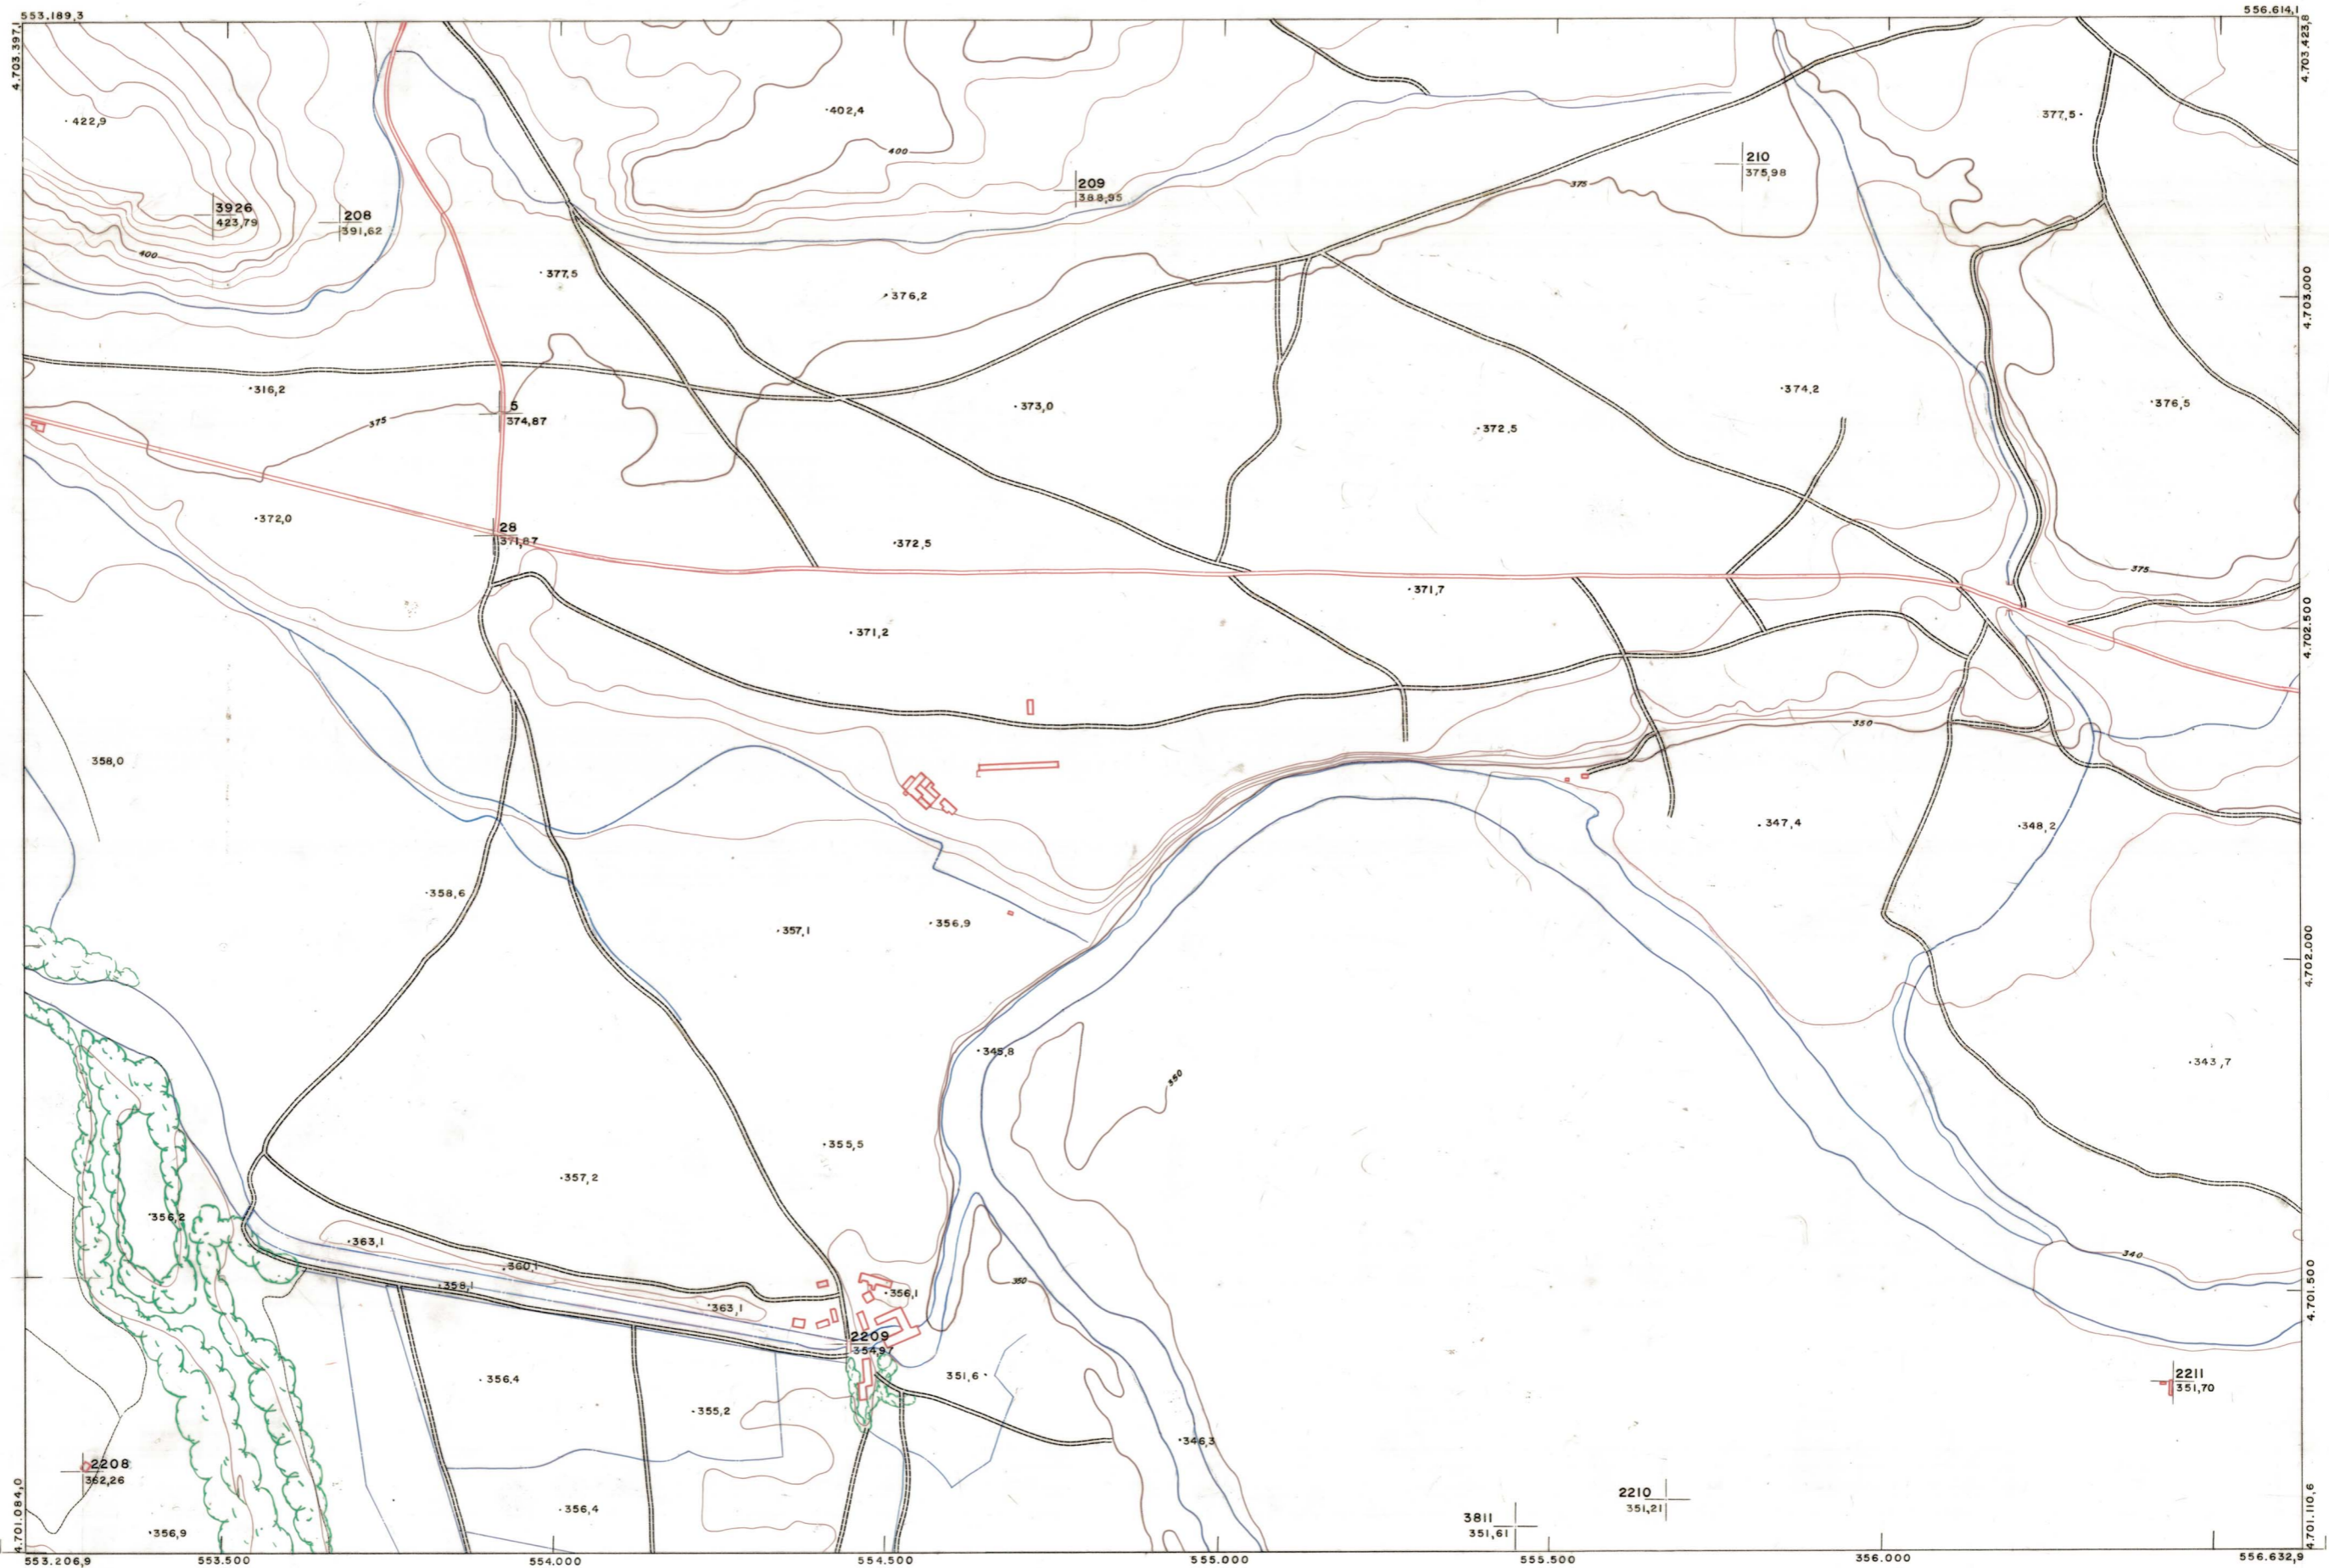

DIPUTACION
FORAL
DE
NAVARRA

1:50.000	1:5.000	
204 (2-5)		

204(1-4)	204(1-5)	204(1-6)
204(2-4)	204(2-5)	204(2-6)
	204(3-5)	204(3-6)

204(2-5)

TAMANO	
SECCION	
DEVOLUCION	
DESTINO	
SALIDA	
DEVOLUCION	
DESTINO	
SALIDA	
COPIAS	
FECHA	
COPIAS	
FECHA	

1:5.000

PLANO TOPOGRAFICO DE NAVARRA
 ESCALA 1:5.000
 EQUIDISTANCIA 5 M
 PROYECCION U.T.M.
 Altitudes referidas al nivel medio del mar en Alicante

Trabajos geodésicos efectuados por el I.G.C.
 Voleado, restituido y dibujado por T.F.A. S.A.
 Trabajos complementarios y control: Dirección de O Públicas - S. Cartográfico de Navarra.

Fecha del vuelo 26-9-70
 Fecha del plano

204(2-5)