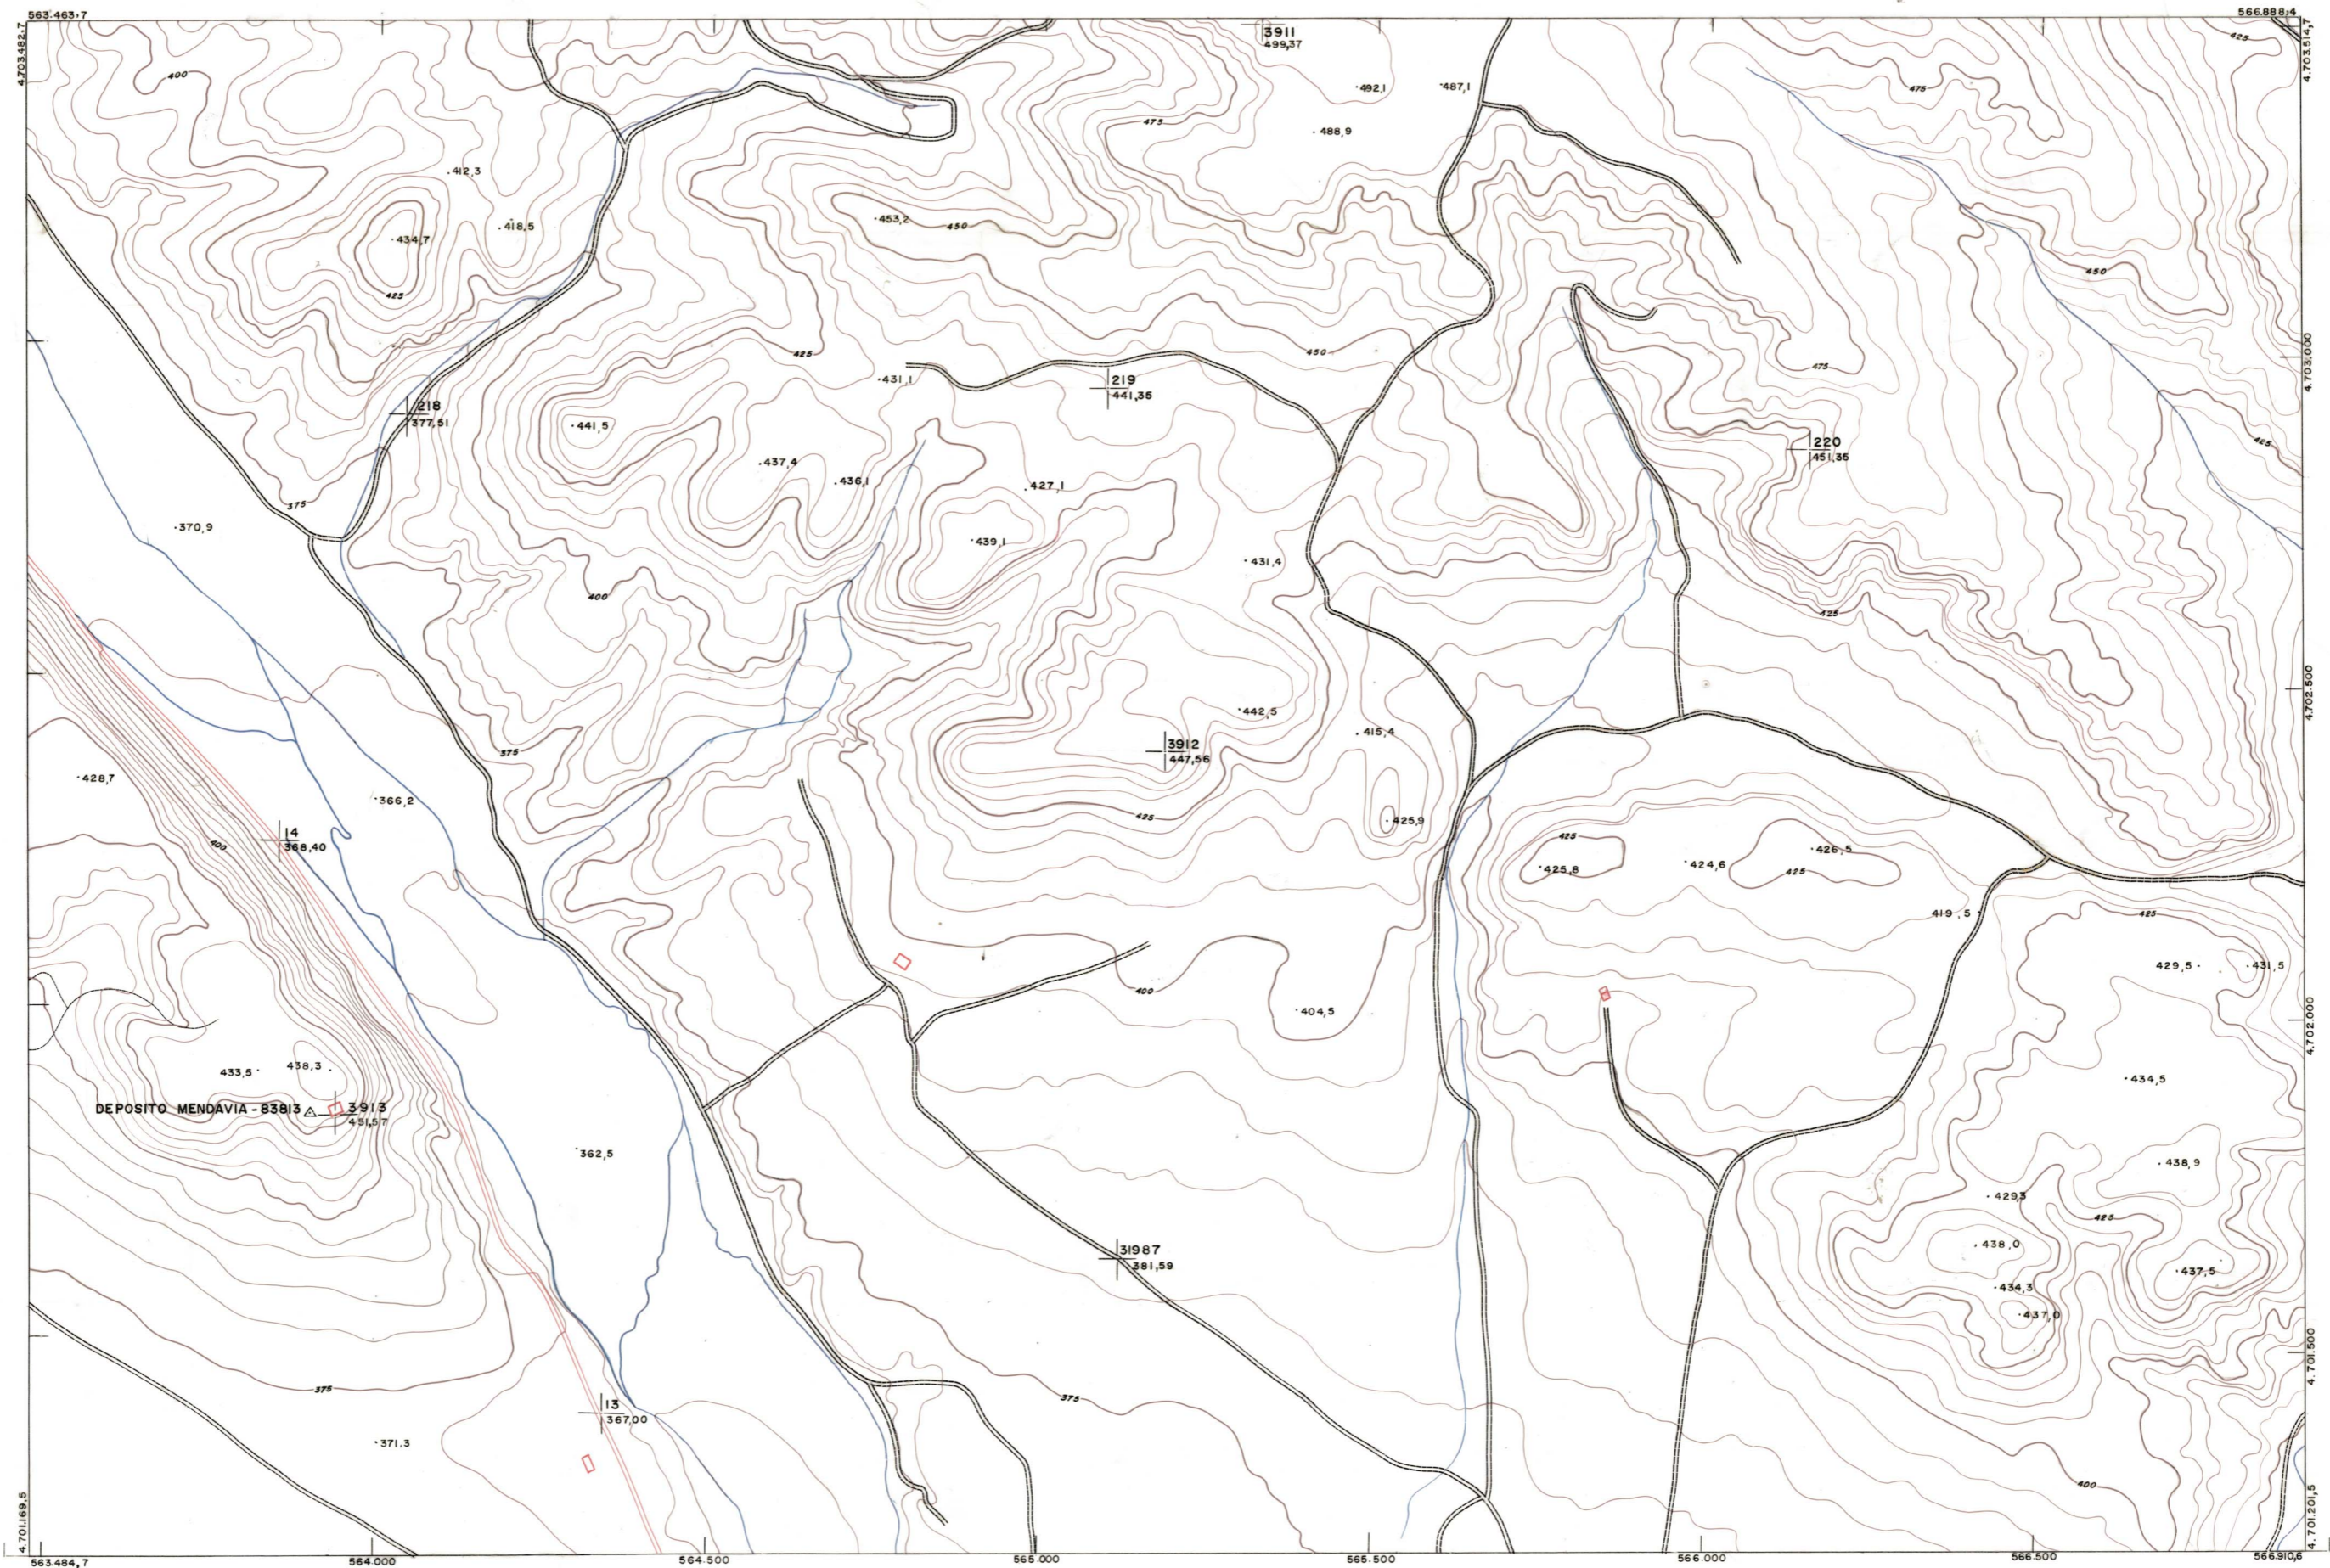

DIPUTACION
FORAL
DE
NAVARRA

1:50.000 1:5.000
204 (2-8)

204 (1-7)	204 (1-8)	205 (1-1)
204 (2-7)	204 (2-8)	205 (2-1)
204 (3-7)	204 (3-8)	205 (3-1)

PLANO TOPOGRAFICO DE NAVARRA

ESCALA 1:5.000
EQUIDISTANCIA 5 M.

PROYECCION U.T.M.
Altitudes referidas al nivel medio del mar en Alicante

Trabajos geodésicos efectuados por el I.G.C.
Volado, restituído y dibujado por T.F.A. S.A
Trabajos complementarios y control: Dirección
de O Públicas - S. Cartográfico de Navarra

Fecha del vuelo
26-9-70

Fecha del plano

204 (2-8)

206 (2-8)		TAMARO		SECCION		DEPARTAMENTO		DISTRITO		MUNICIPIO	
1:5.000		FECHA		COPIAS		DEPARTAMENTO		DISTRITO		MUNICIPIO