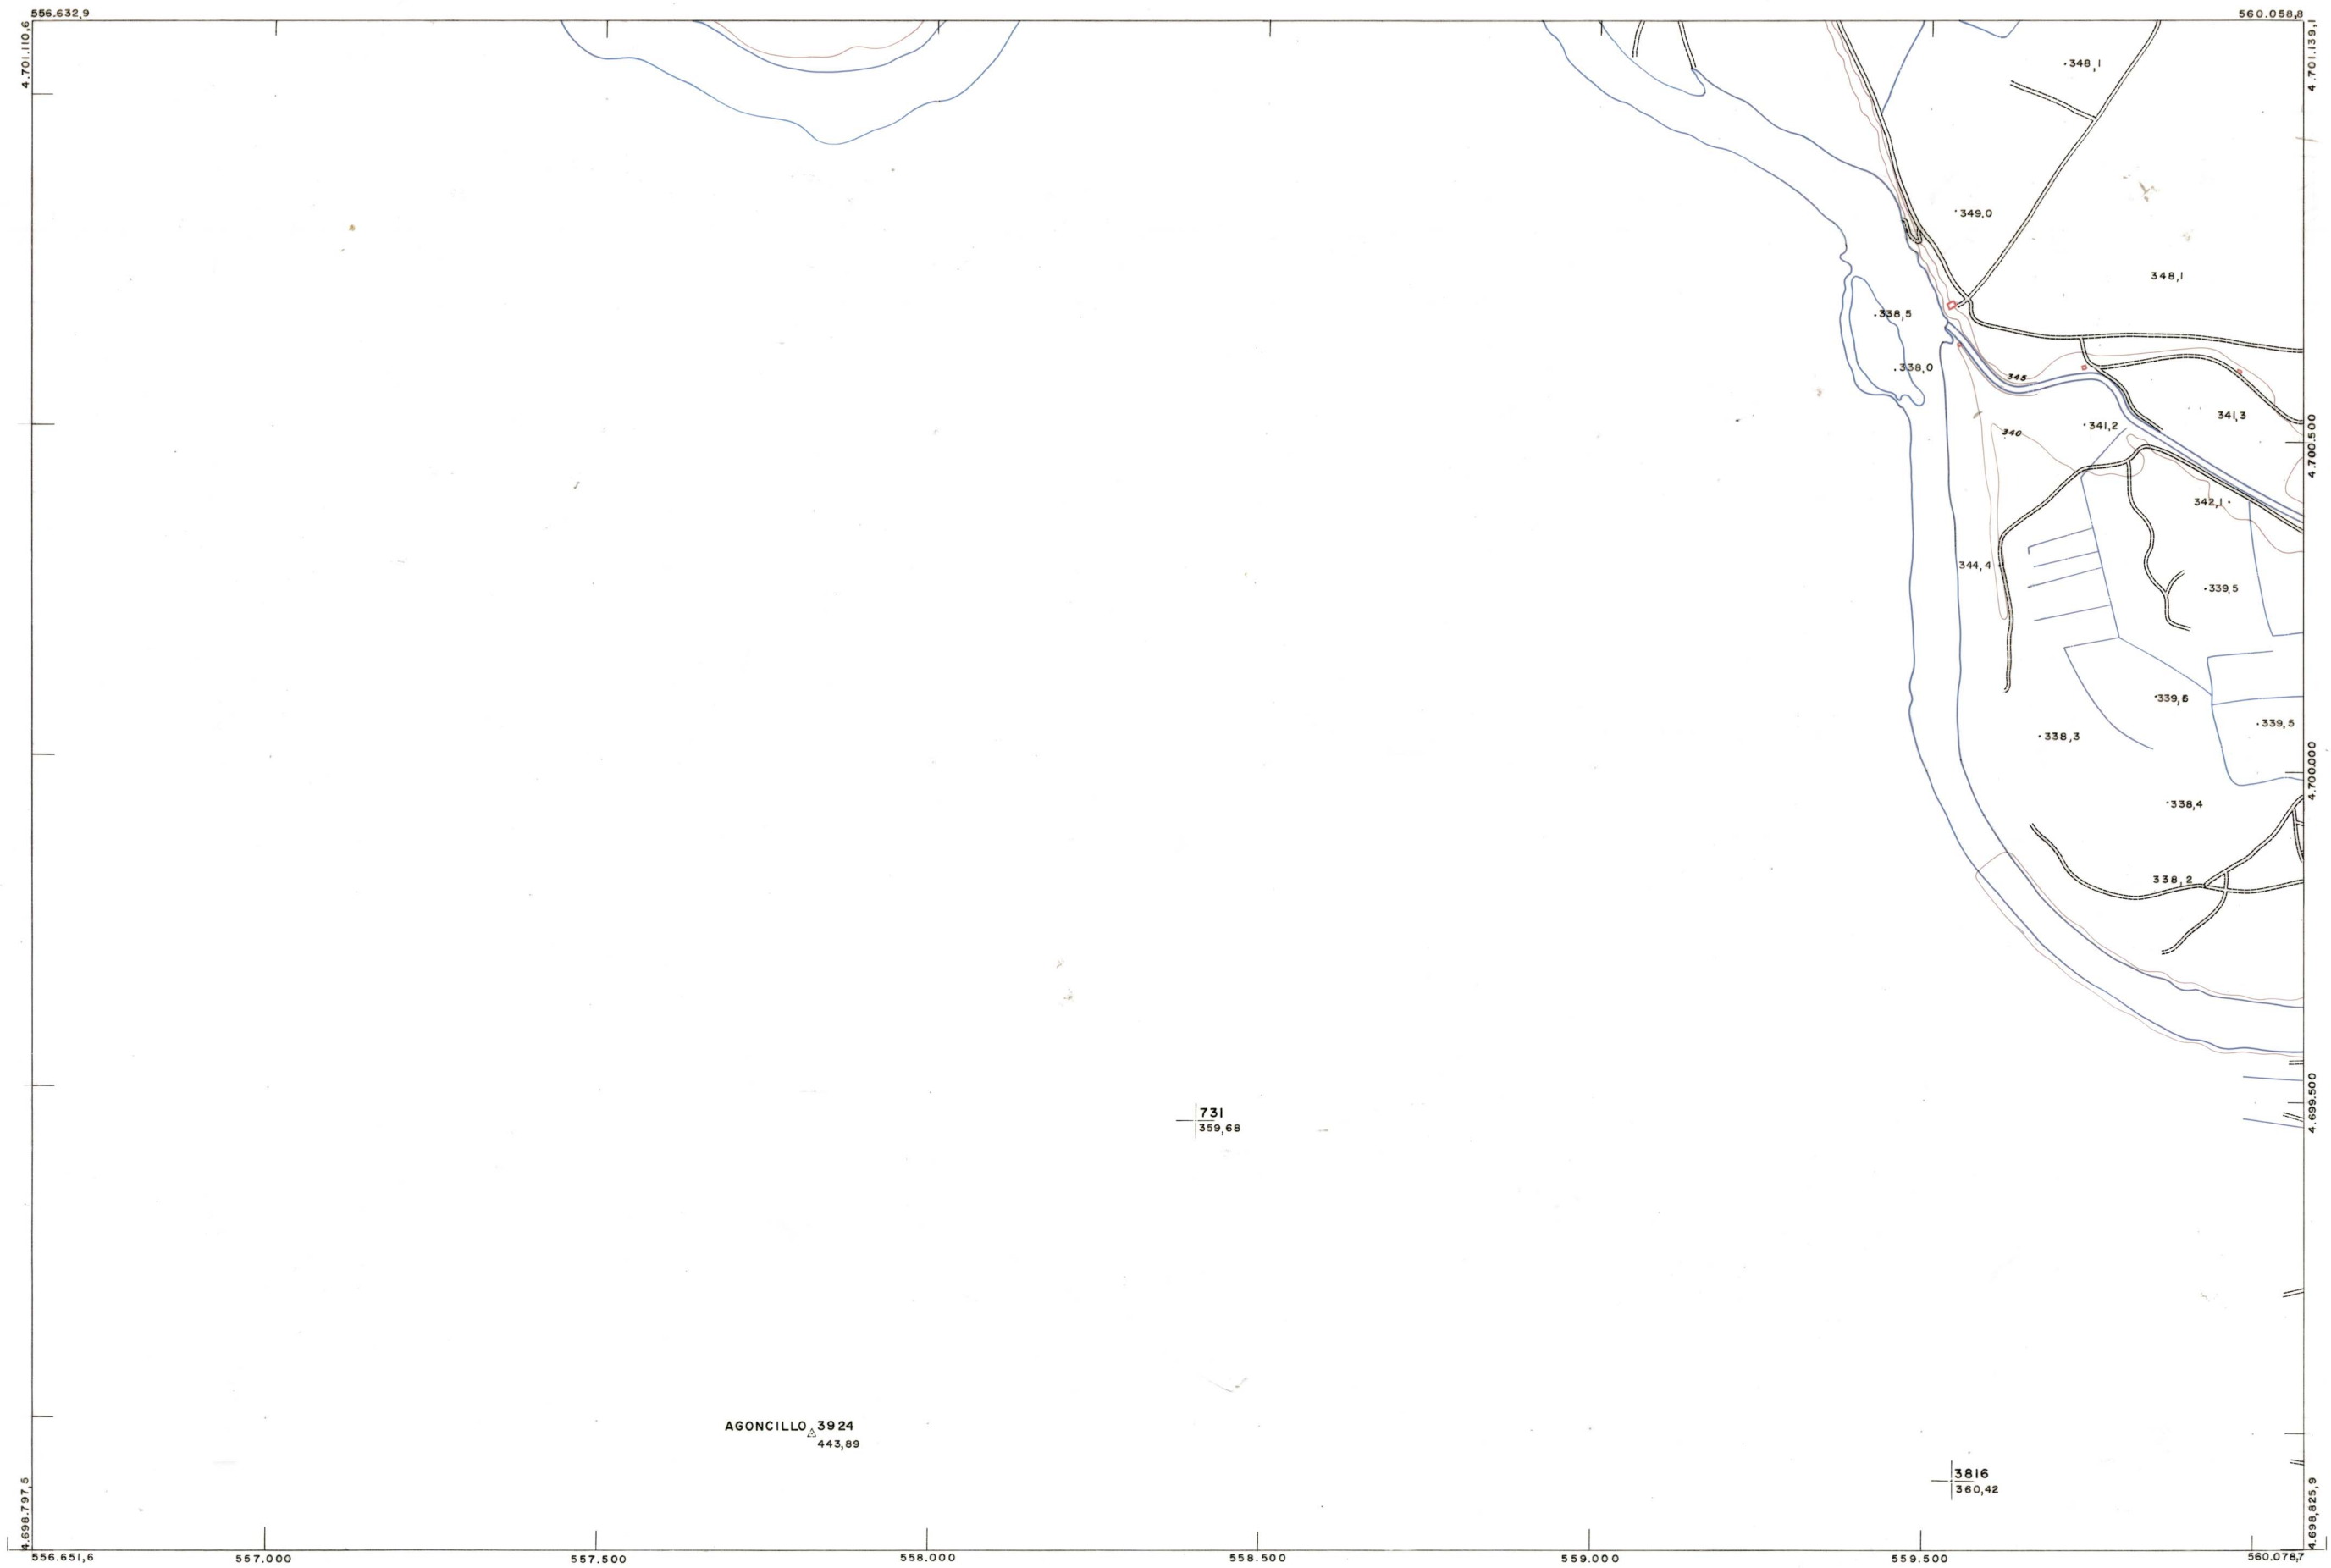

DIPUTACION  
FORAL  
DE  
NAVARRA

1:50.000	1:5.000	
204 (3-6)		

204 (2-5)	204 (2-6)	204 (2-7)
204 (3-5)	204 (3-6)	204 (3-7)
		204 (4-7)

1:5.000		204 (3-6)	
FECHA	EDICIONES	DEVOLUCION	TAMBIEN
FECHA	EDICIONES	DEVOLUCION	TAMBIEN
FECHA	EDICIONES	DEVOLUCION	TAMBIEN
FECHA	EDICIONES	DEVOLUCION	TAMBIEN
FECHA	EDICIONES	DEVOLUCION	TAMBIEN
FECHA	EDICIONES	DEVOLUCION	TAMBIEN
FECHA	EDICIONES	DEVOLUCION	TAMBIEN

**PLANO TOPOGRAFICO DE NAVARRA**  
 ESCALA 1:5.000  
 EQUIDISTANCIA 5 M.  
 PROYECCION U.T.M.  
 Altitudes referidas al nivel medio del mar en Alicante

Trabajos geodésicos efectuados por el I.G.C.  
 Volado, restituído y dibujado por T.F.A. S.A.  
 Trabajos complementarios y control: Dirección  
 de O. Públicas - S. Cartográfico de Navarra.

Fecha del vuelo  
26-9-70  
 Fecha del plano

204 (3-6)