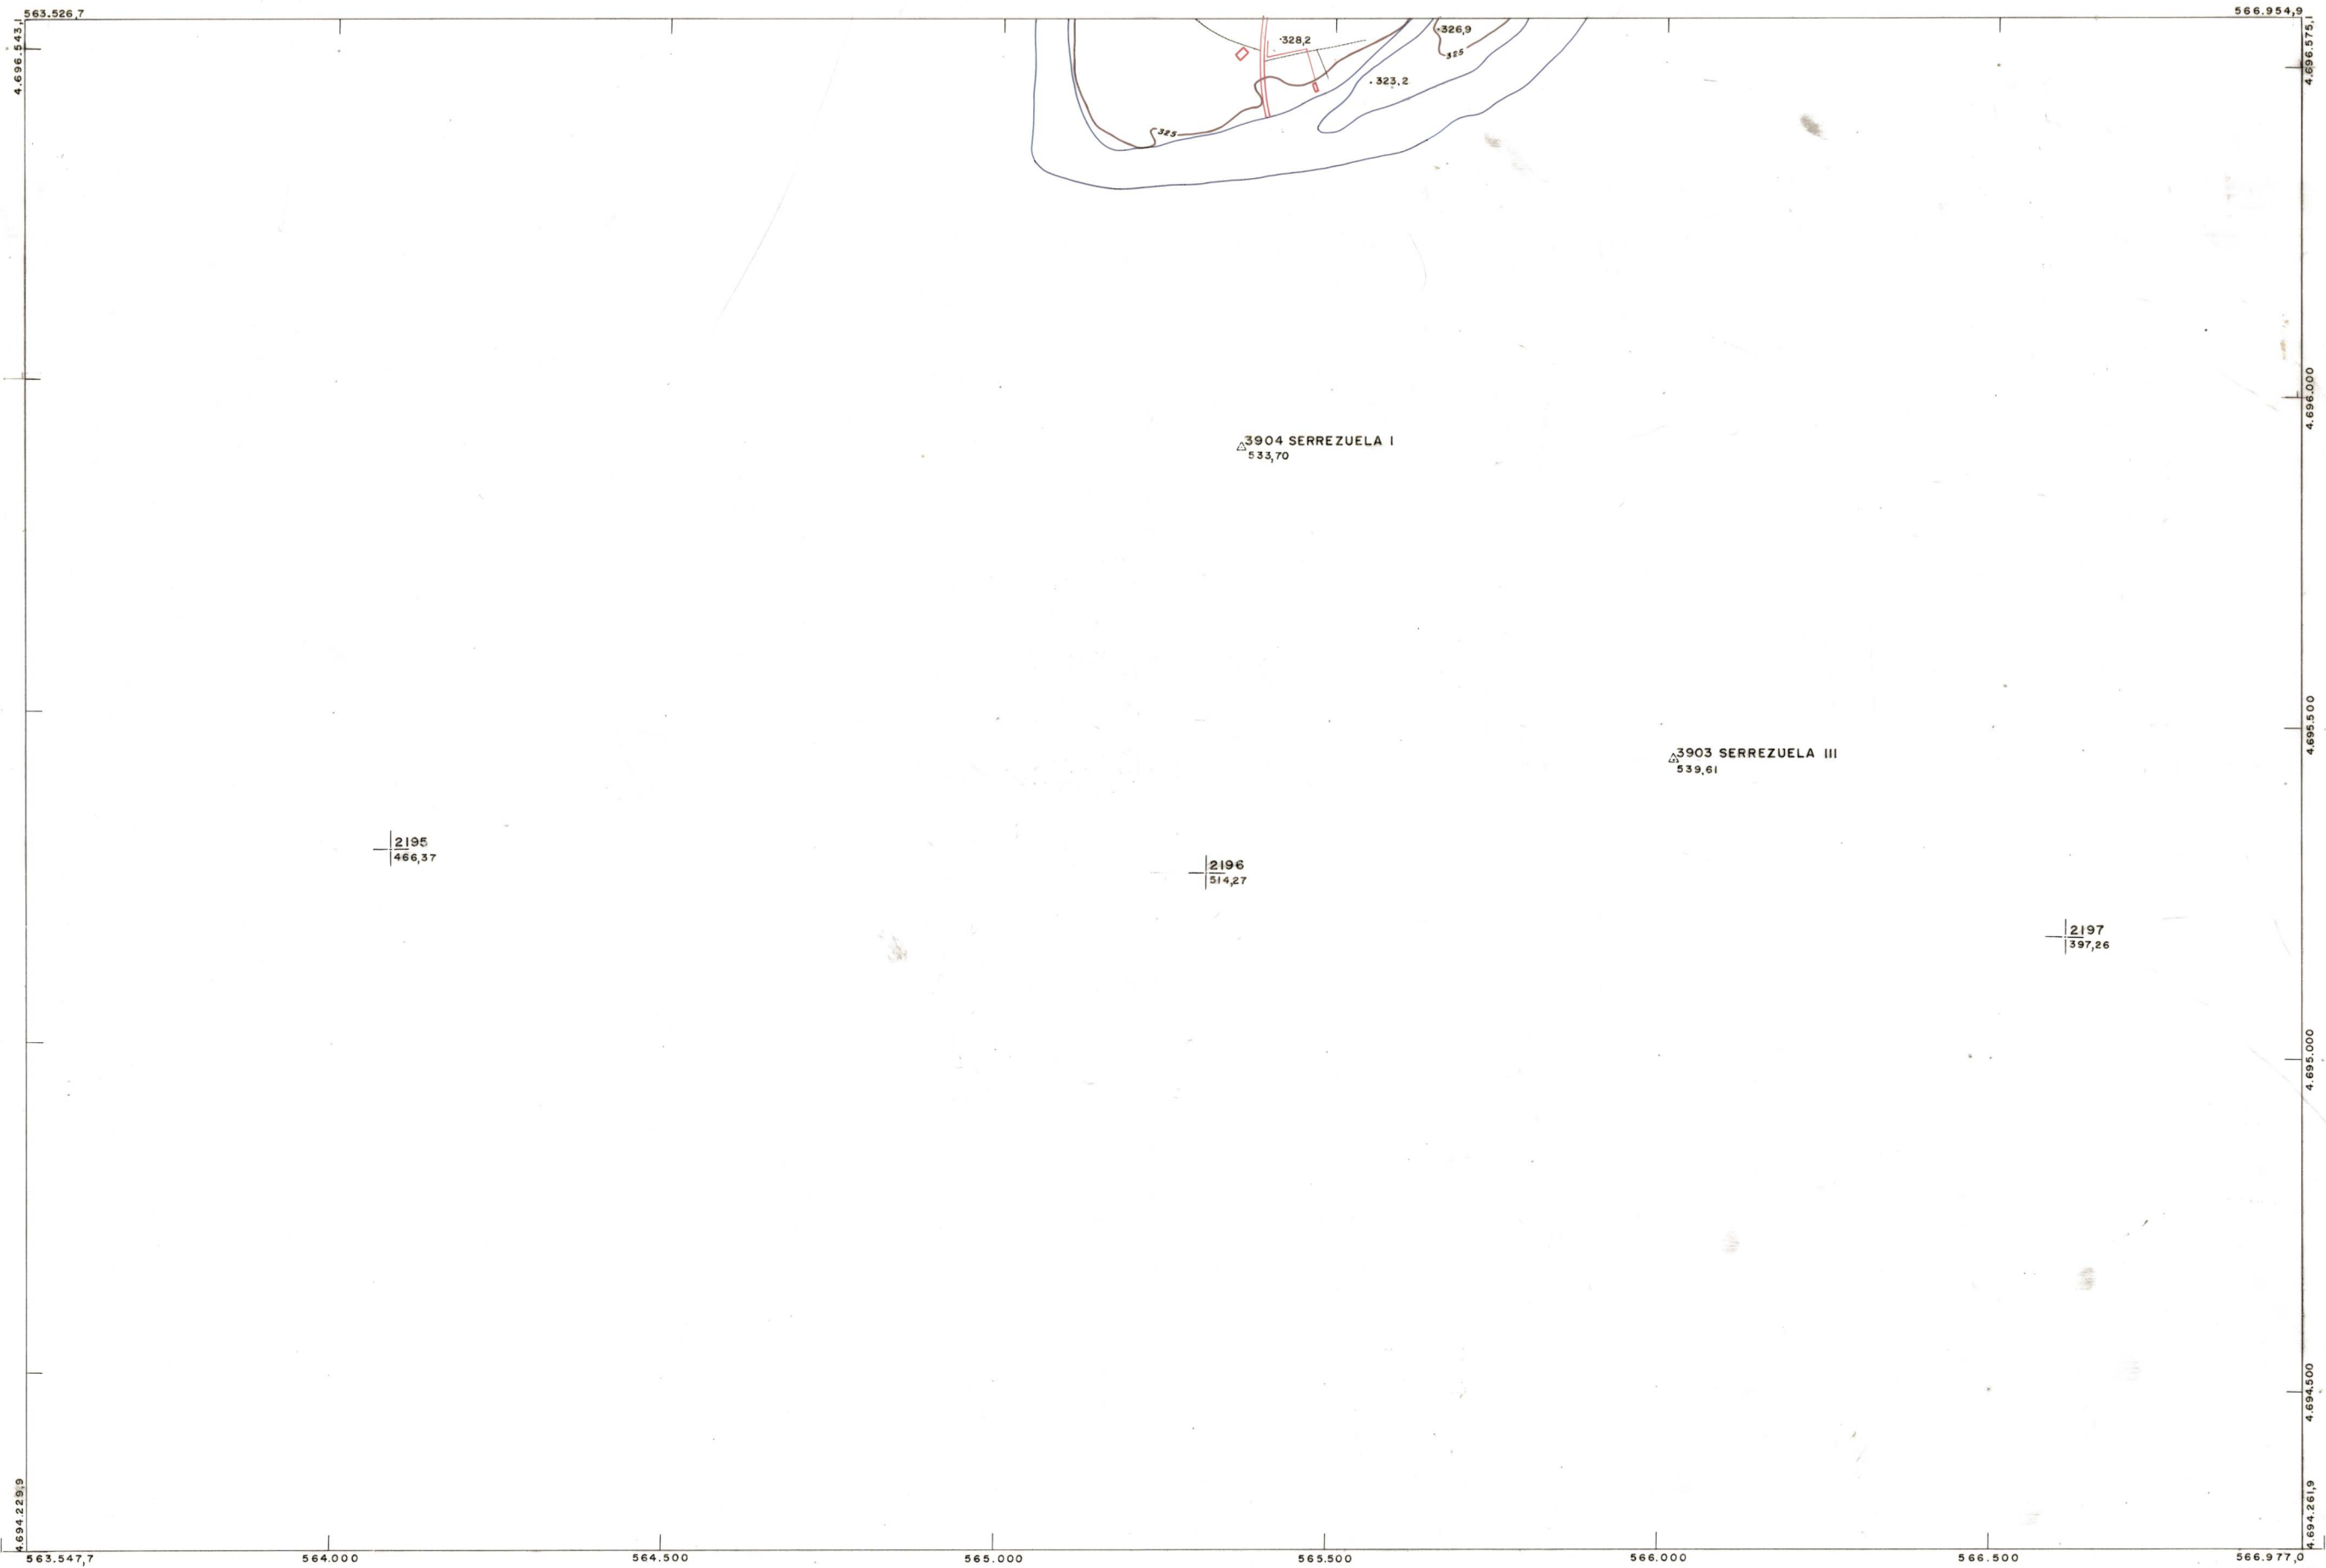

DIPUTACION
FORAL
DE
NAVARRA

1:50.000	1:5.000	
204	(5-8)	

204(4-7)	204(4-8)	205(4-1)
	204(5-8)	

1:5.000	ESTABLECIMIENTOS LINEAL, APARTADO 88 ORDINA					
	FECHA	COPIAS	FECHA	COPIAS	FECHA	COPIAS
204(5-8)	DEPOSITO	DEPOSITO	DEPOSITO	DEPOSITO	DEPOSITO	DEPOSITO
	SECCION	SECCION	SECCION	SECCION	SECCION	SECCION
	TAMANO	TAMANO	TAMANO	TAMANO	TAMANO	TAMANO

PLANO TOPOGRAFICO DE NAVARRA	Trabajos geodésicos efectuados por el I.G.C. Volado, restituido y dibujado por T.F.A. S.A. Trabajos complementarios y control: Dirección de O Públicas - S. Cartográfico de Navarra.	Fecha del vuelo 26 - 9 - 70 Fecha del plano _____
ESCALA 1:5.000 EQUIDISTANCIA 5 M. PROYECCION U.T.M. Altitudes referidas al nivel medio del mar en Alicante		