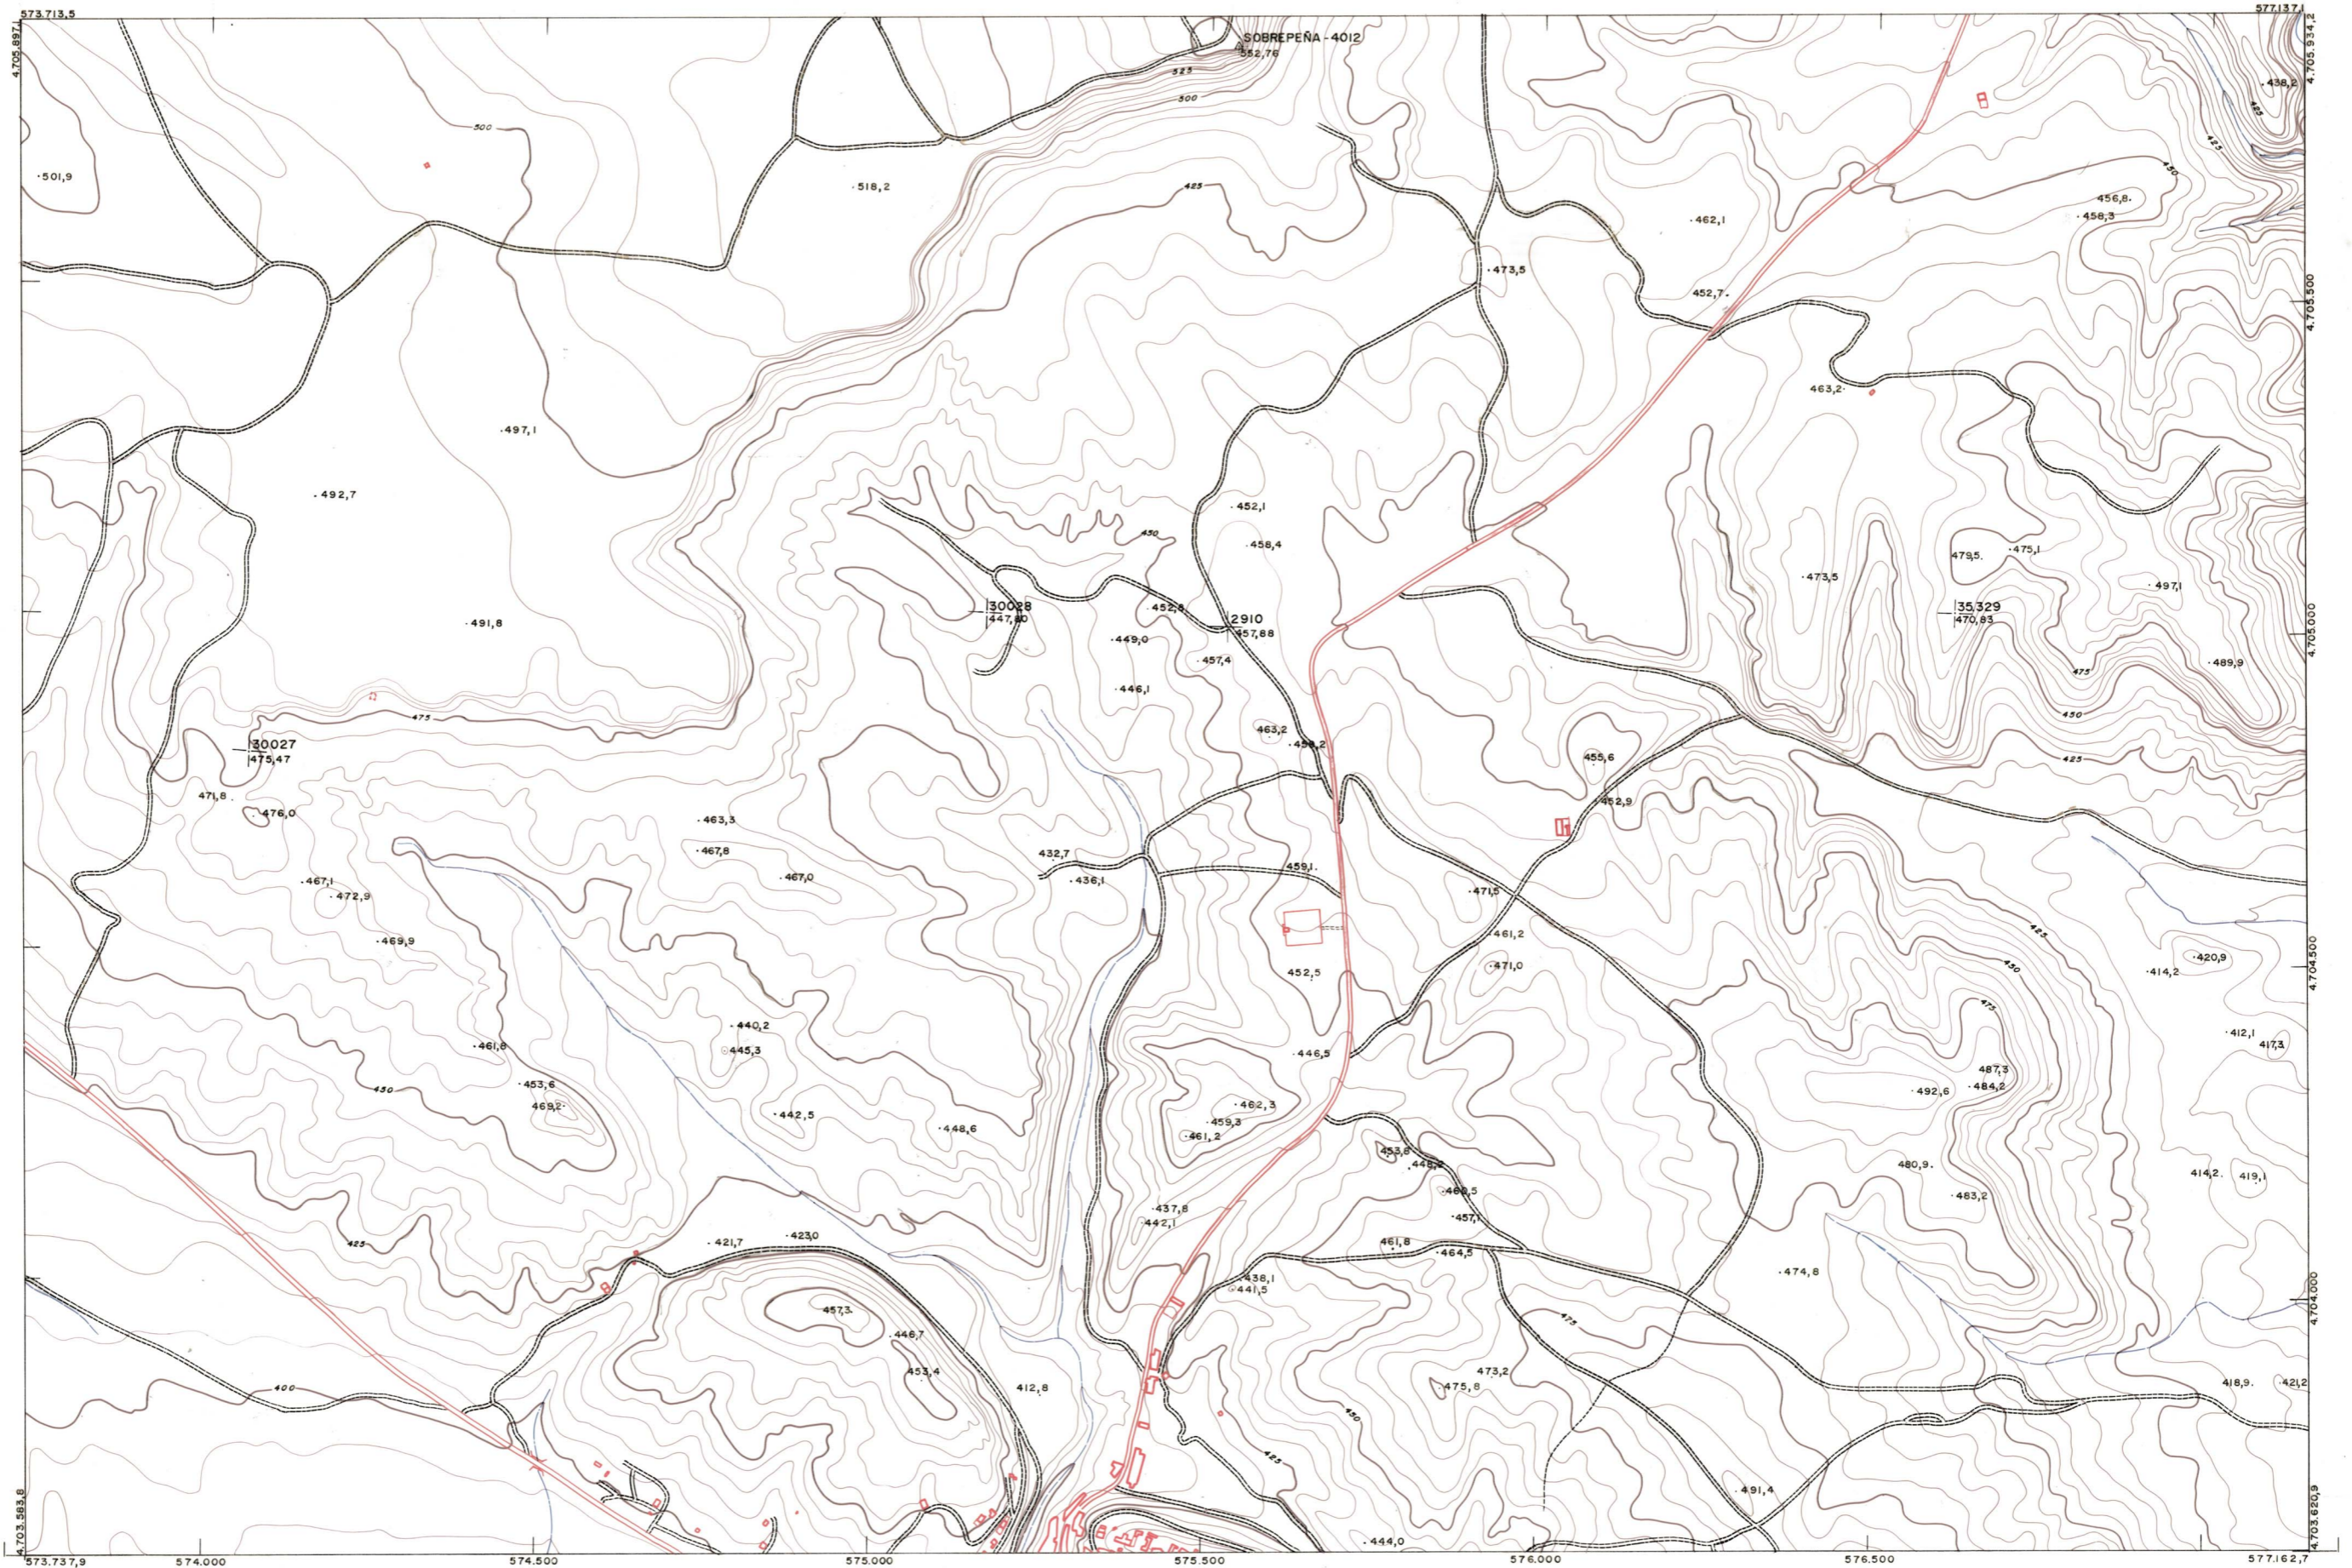

DIPUTACION
FORAL
DE
NAVARRA

1:50.000 1:5.000
205 (1-3)

172 (8-2)	172 (8-3)	172 (8-4)
205 (1-2)	205 (1-3)	205 (1-4)
205 (2-2)	205 (2-3)	205 (2-4)

1:5.000		FECHA		COPIAS		FECHA		COPIAS		SALIDA		DESTINO		DEVOLUC		SALIDA		DESTINO		DEVOLUC		SECCION		TAMANO	
205 (1-3)																									

PLANO TOPOGRAFICO DE NAVARRA		
ESCALA 1:5.000	Trabajos geodésicos efectuados por el I.G.C.	Fecha del vuelo
EQUIDISTANCIA, 5 M	Volado, restituido y dibujado por T.F.A., S.A.	26-9-70
PROYECCION U.T.M.	Trabajos complementarios y control: Dirección	Fecha del plano
Altitudes referidas al nivel medio del mar en Alicante	de O. Públicas - S. Cartográfico de Navarra.	