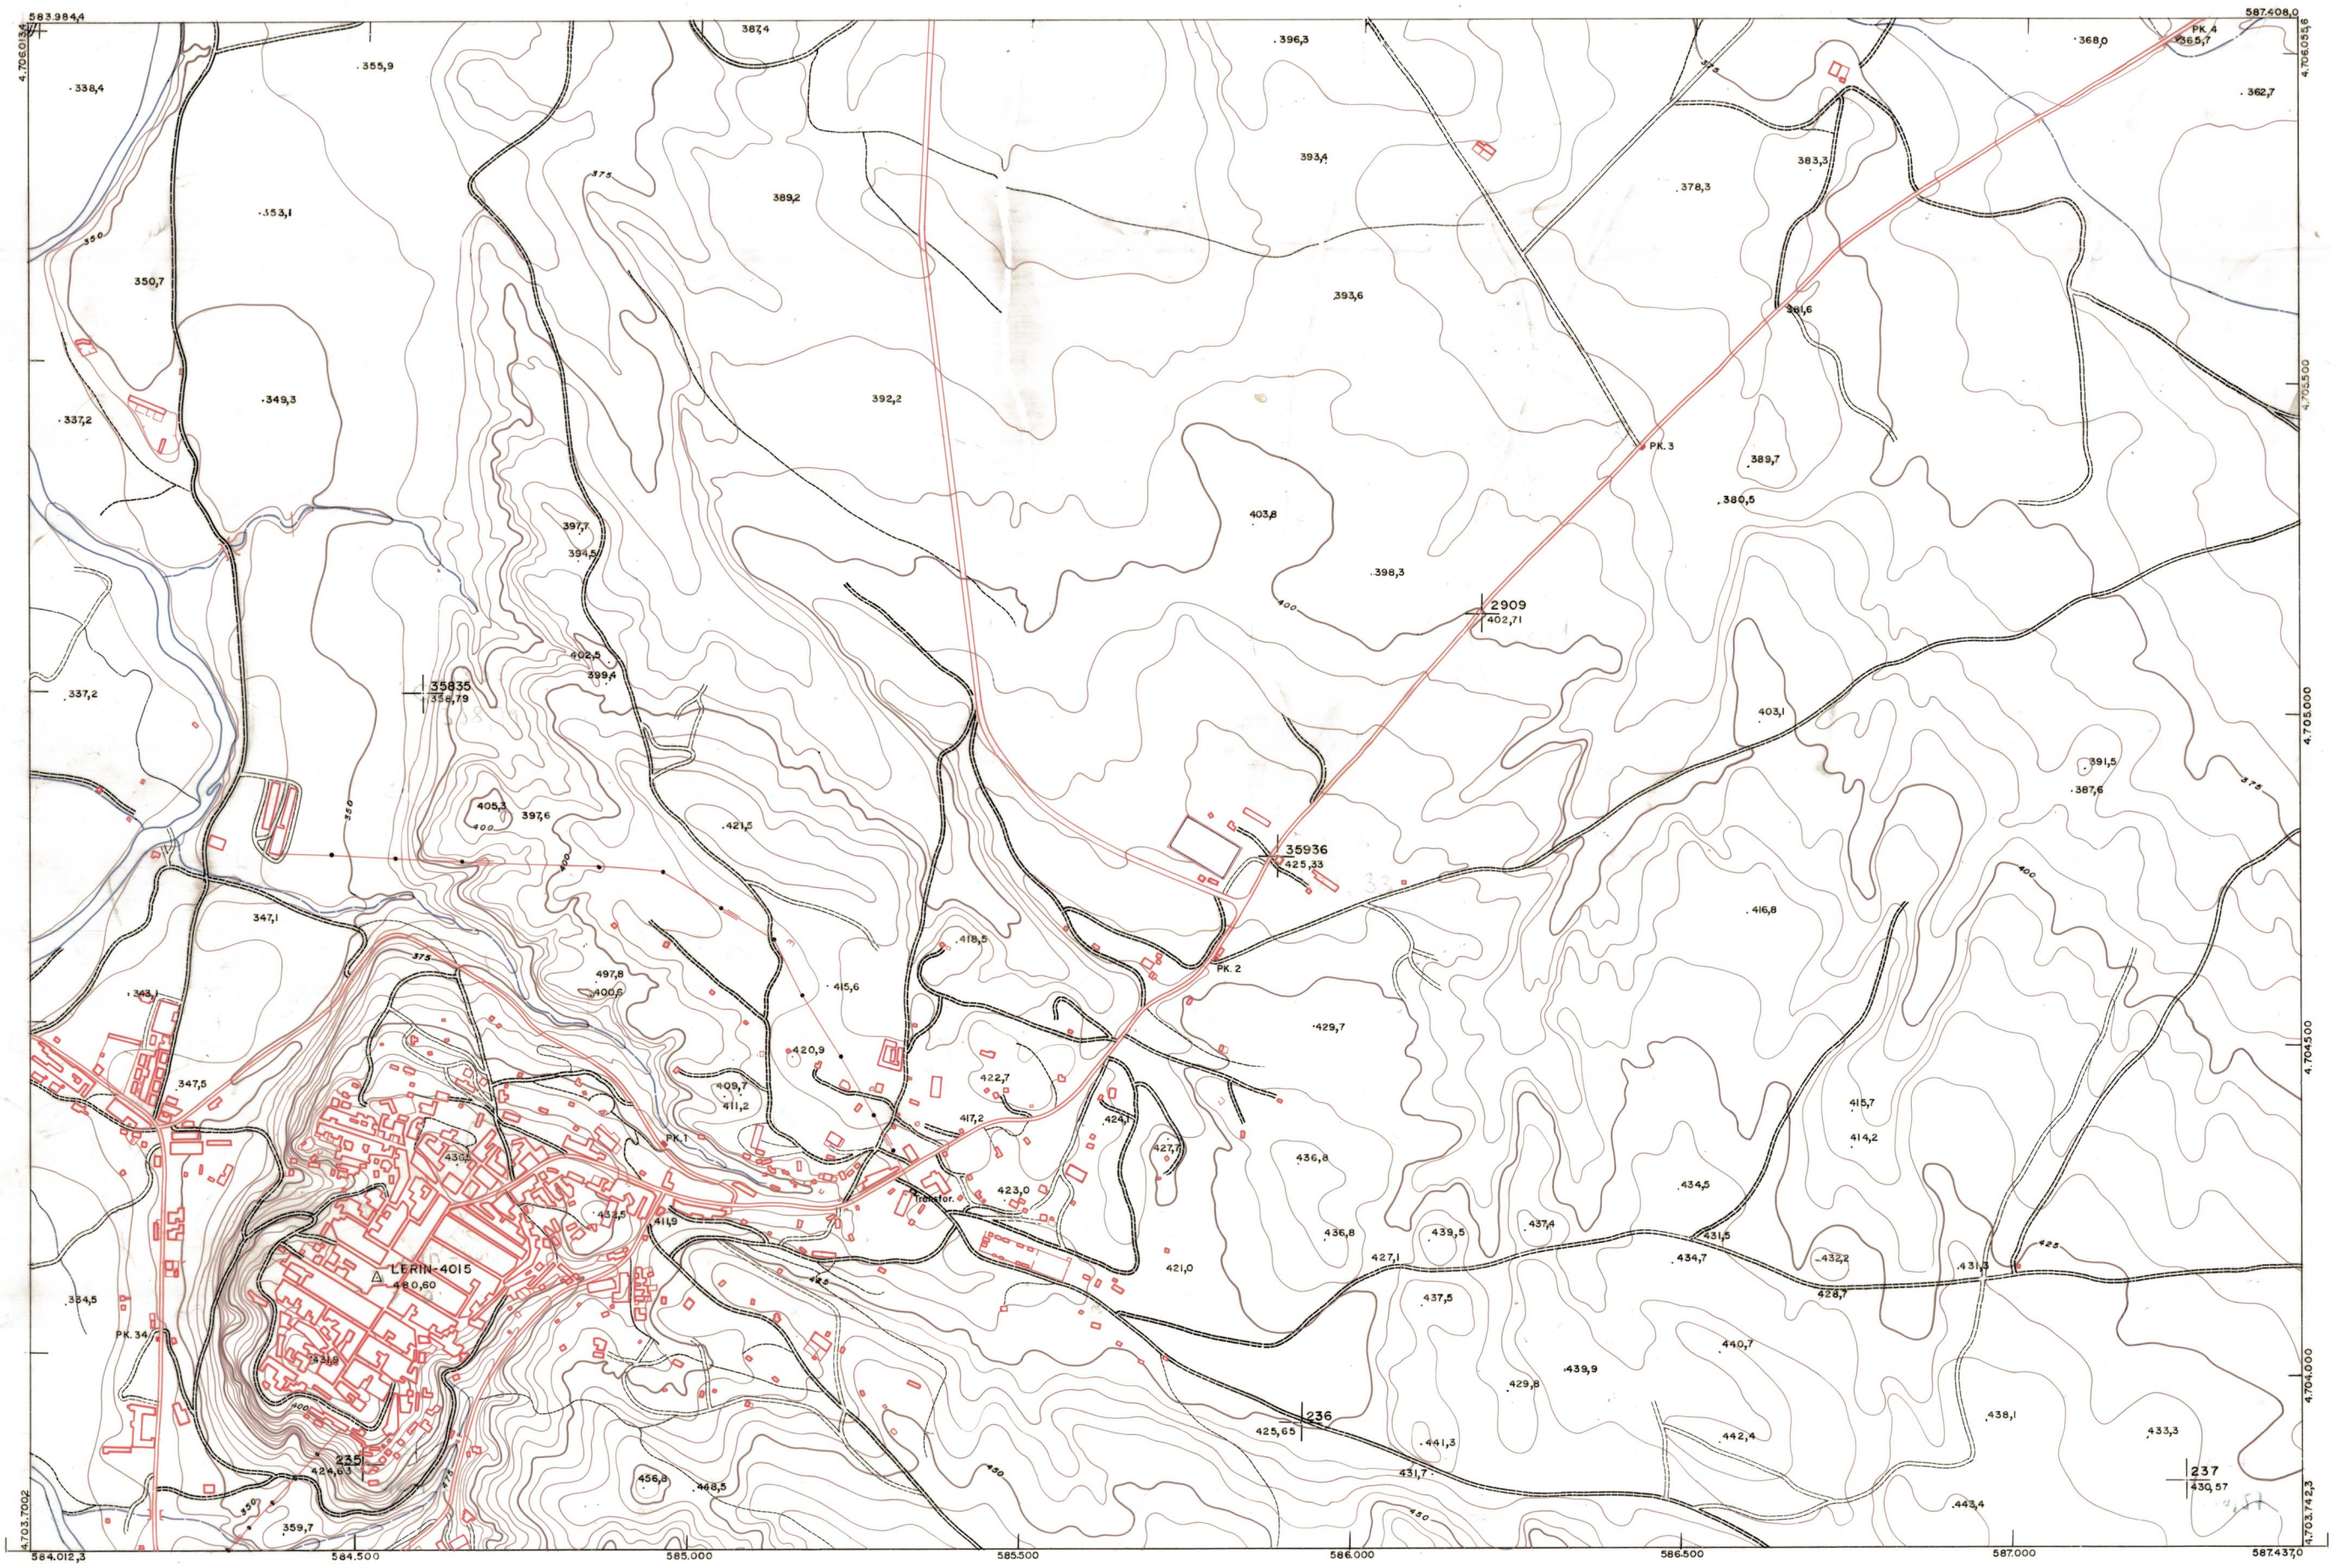

DIPUTACION FORAL DE NAVARRA

1:50.000 1:5.000
205 (1-6)

172 (8-5)	172 (8-6)	172 (8-7)
205 (1-5)	205 (1-6)	205 (1-7)
205 (2-5)	205 (2-6)	205 (2-7)

PLANO TOPOGRAFICO DE NAVARRA
 ESCALA 1:5.000
 EQUIDISTANCIA, 5 M.
 PROYECCION U.T.M.
 Altitudes referidas al nivel medio del mar en Alicante

Trabajos geodésicos efectuados por el I.G.C.
 Valado, restituido y dibujado por T.F.A., S.A.
 Trabajos complementarios y control: Dirección de O. Públicos - S. Cartográfico de Navarra.

Fecha del vuelo 26-9-70
 Fecha del plano

205 (1-6)

1:5.000 (1-6) 205

FECHA	COPIAS	FECHA	COPIAS	DESTINO	DEPOLICE	SALIDA	DESTINO	DEPOLICE	SALIDA	DESTINO	DEPOLICE	SECCION	TAMARO

ESTABLECIMIENTOS LINEAL MARFADO BE GUIDIA