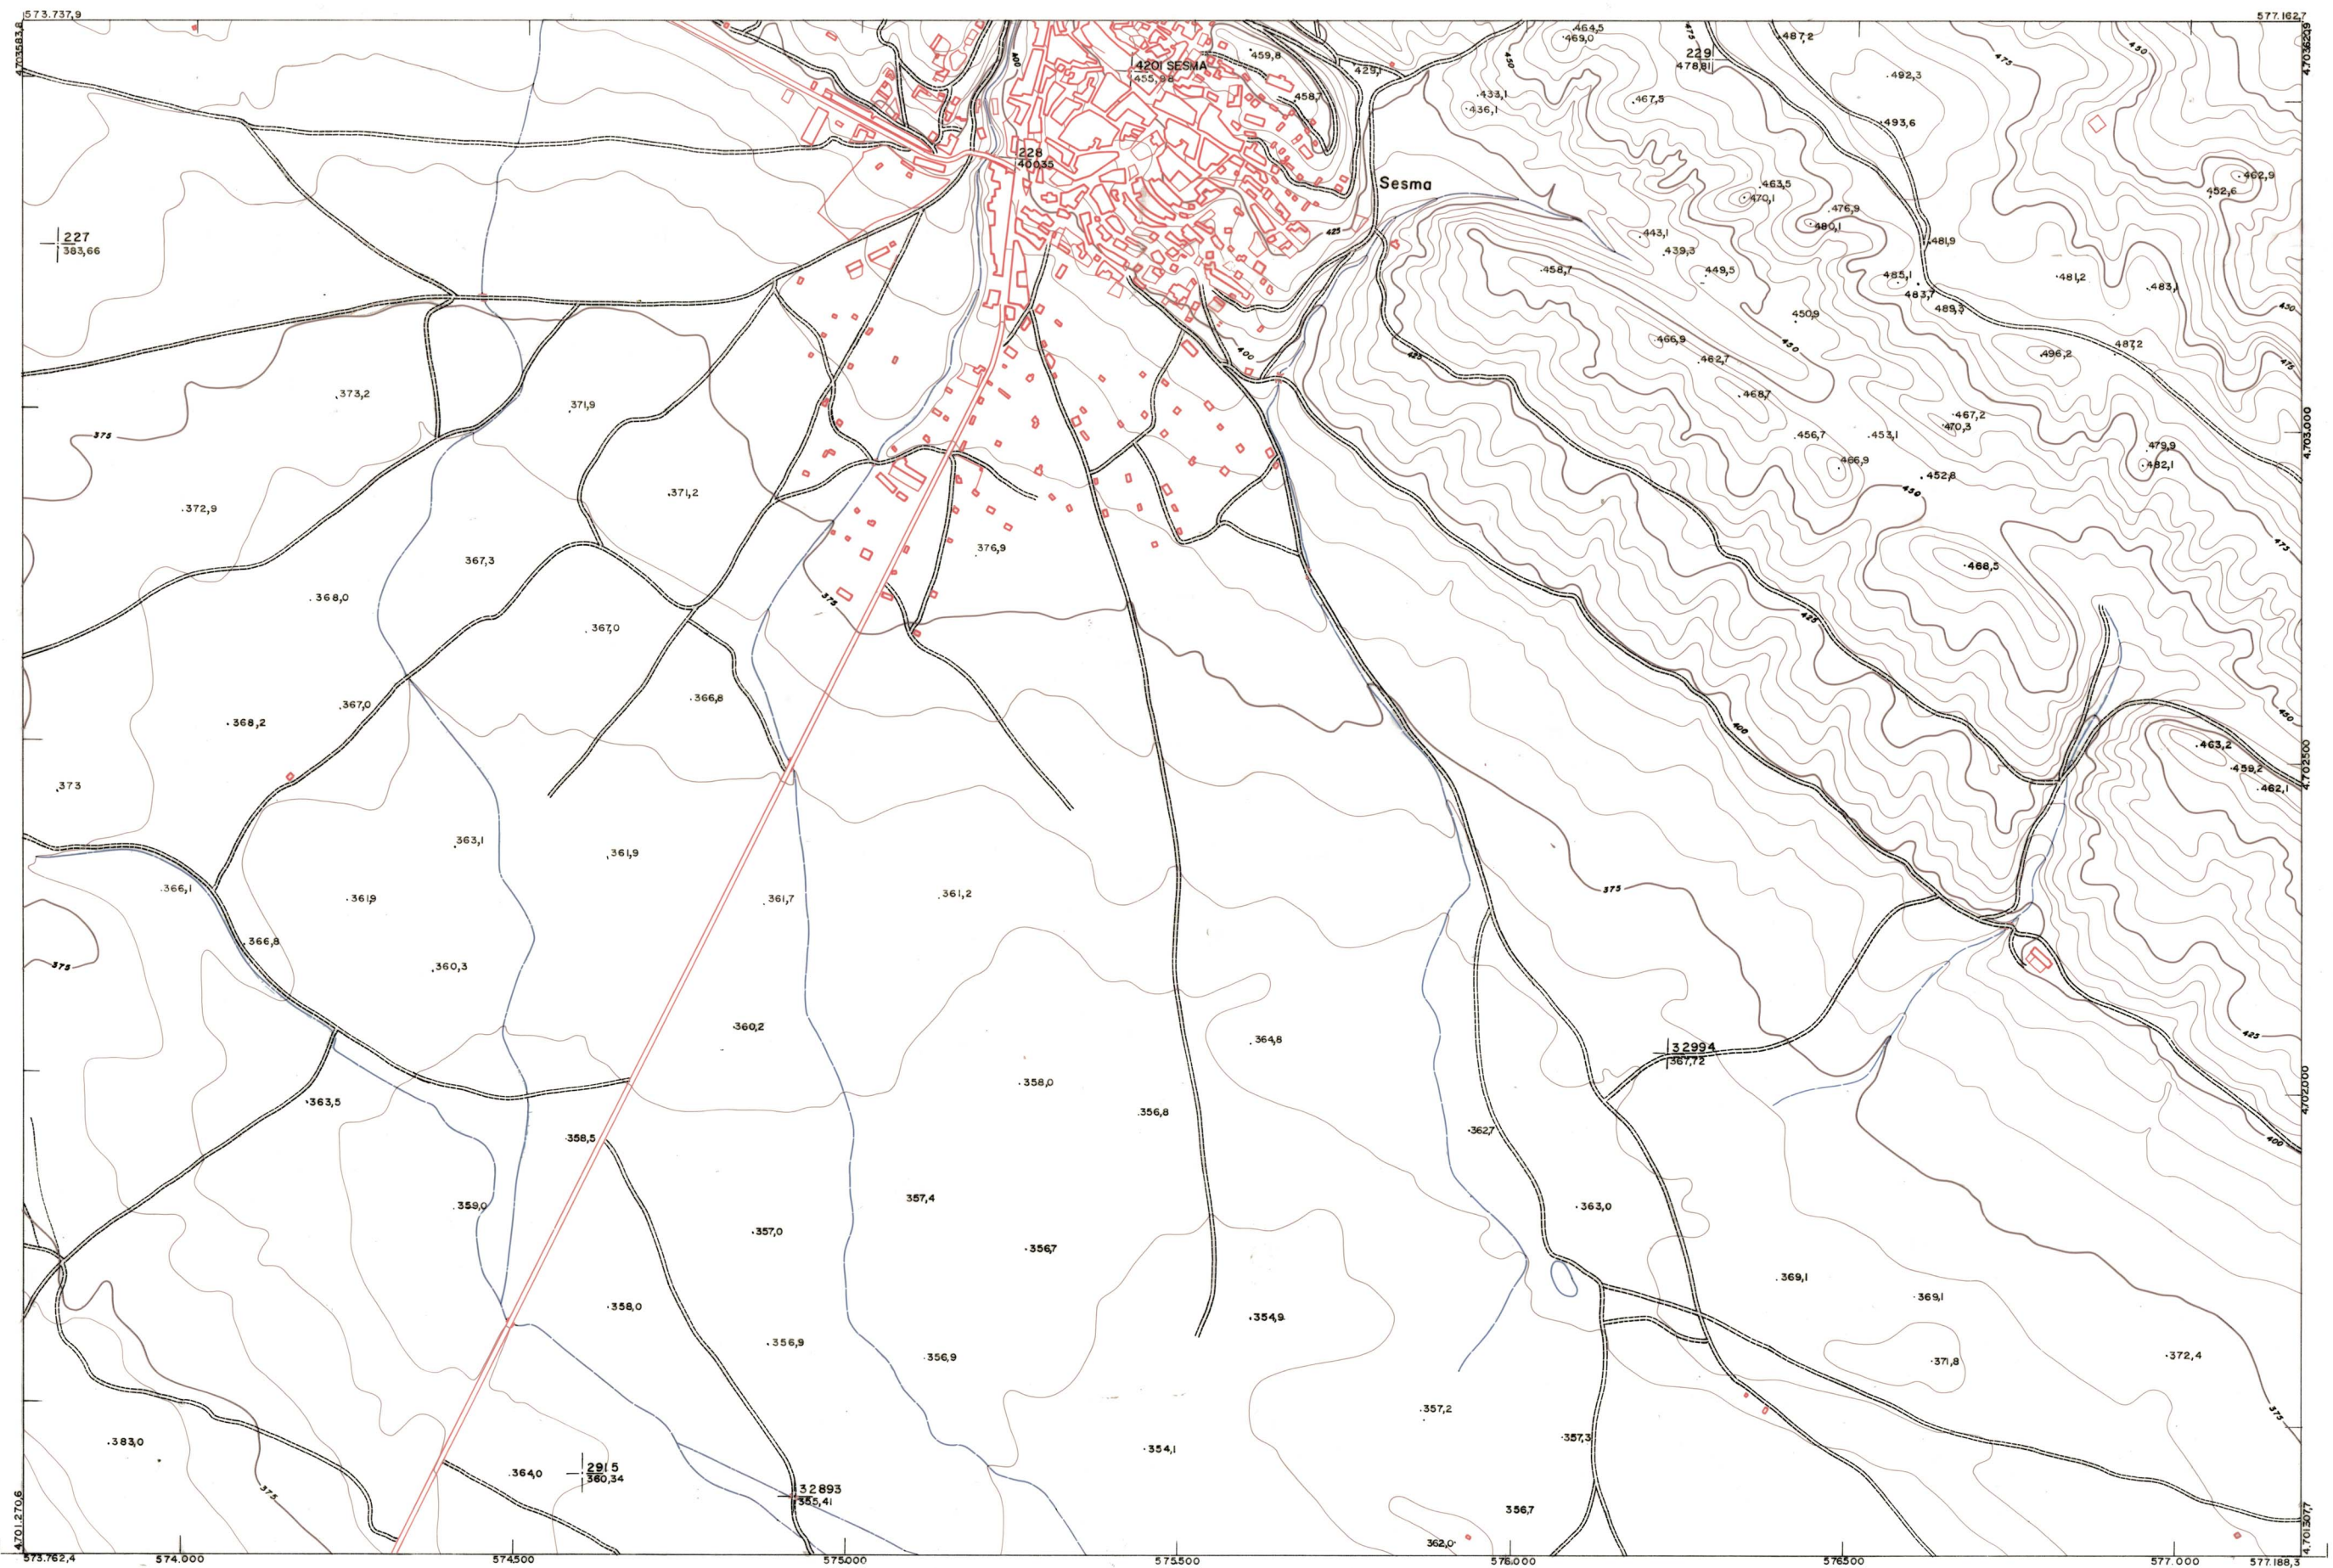

DIPUTACION
FORAL
DE
NAVARRA

1:50.000 1:5.000
205 (2-3)

205(1-2)	205(1-3)	205(1-4)
205(2-2)	205(2-3)	205(2-4)
205(3-2)	205(3-3)	205(3-4)

205 (2-3)

FECHA	COPIAS	FECHA	COPIAS	SALIDA	DESTINO	DEVOLUC	SALIDA	DESTINO	DEVOLUC	SECCION	TAMANO

1:5.000

PLANO TOPOGRAFICO DE NAVARRA		Trabajos geodésicos efectuados por el I.G.C. Volado, restituido y dibujado por T.F.A. S.A.	Fecha del vuelo 26-9-70
ESCALA 1:5.000 EQUIDISTANCIA, 5M. PROYECCION U.T.M.		Trabajos complementarios y control: Dirección de O Públicos - S. Cartográfico de Navarra.	Fecha del plano
Altitudes referidas al nivel medio del mar en Alicante			

205 (2-3)