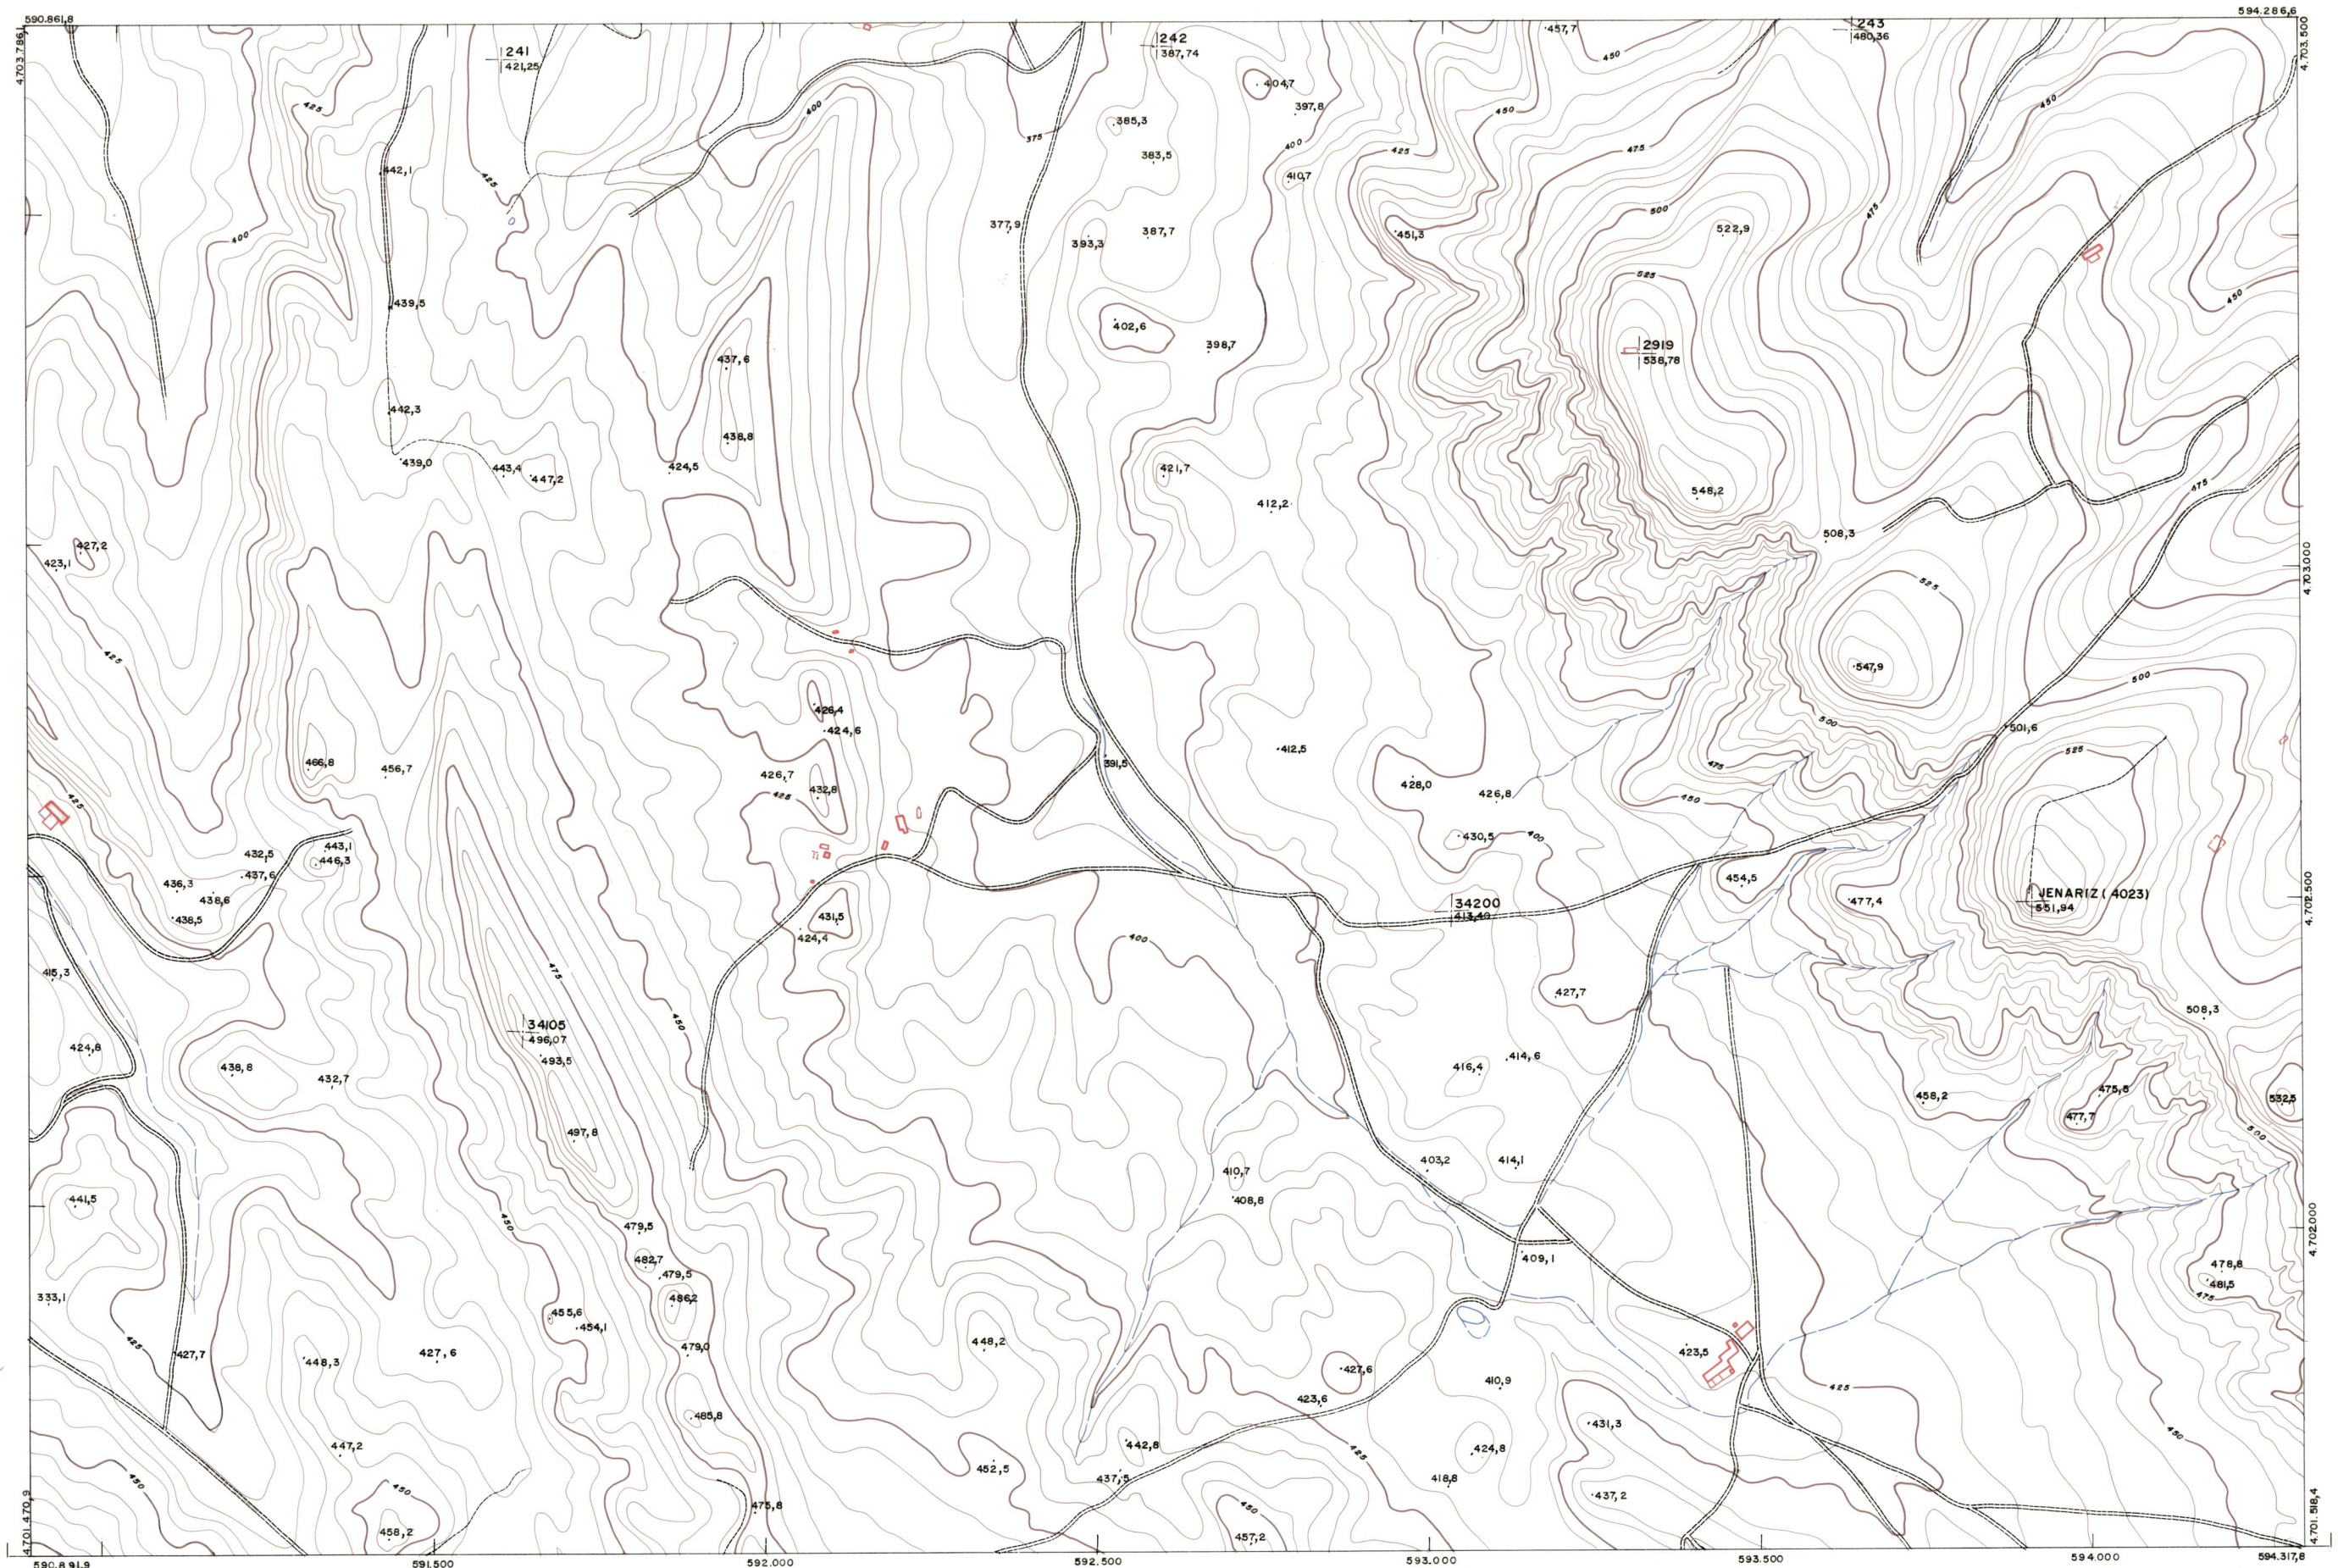

DIPUTACION  
FORAL  
DE  
NAVARRA

1:50.000 1:5.000  
**205 (2-8)**

205(1-7)	205(1-8)	206(1-1)
205(2-7)	205(2-8)	206(2-1)
205(3-7)	205(3-8)	206(3-1)

<b>1:5.000</b>		<b>205 (2-8)</b>		FECHA	COPIAS	FECHA	COPIAS	FECHA	COPIAS	FECHA	COPIAS	FECHA	COPIAS
				FECHA	COPIAS	FECHA	COPIAS	FECHA	COPIAS	FECHA	COPIAS		

<b>PLANO TOPOGRAFICO DE NAVARRA</b>	Trabajos geodésicos efectuados por el I.G.C. Volado, restituido y dibujado por T.F.A. S.A.	Fecha del vuelo <b>26 - 9 - 70</b>
ESCALA 1:5.000 EQUIDISTANCIA 5 M. PROYECCION U.T.M.	Trabajos complementarios y control: Dirección de O. Públicas - S. Cartográfico de Navarra.	Fecha del plano
Altitudes referidas al nivel medio del mar en Alicante		

**205 (2 - 8)**