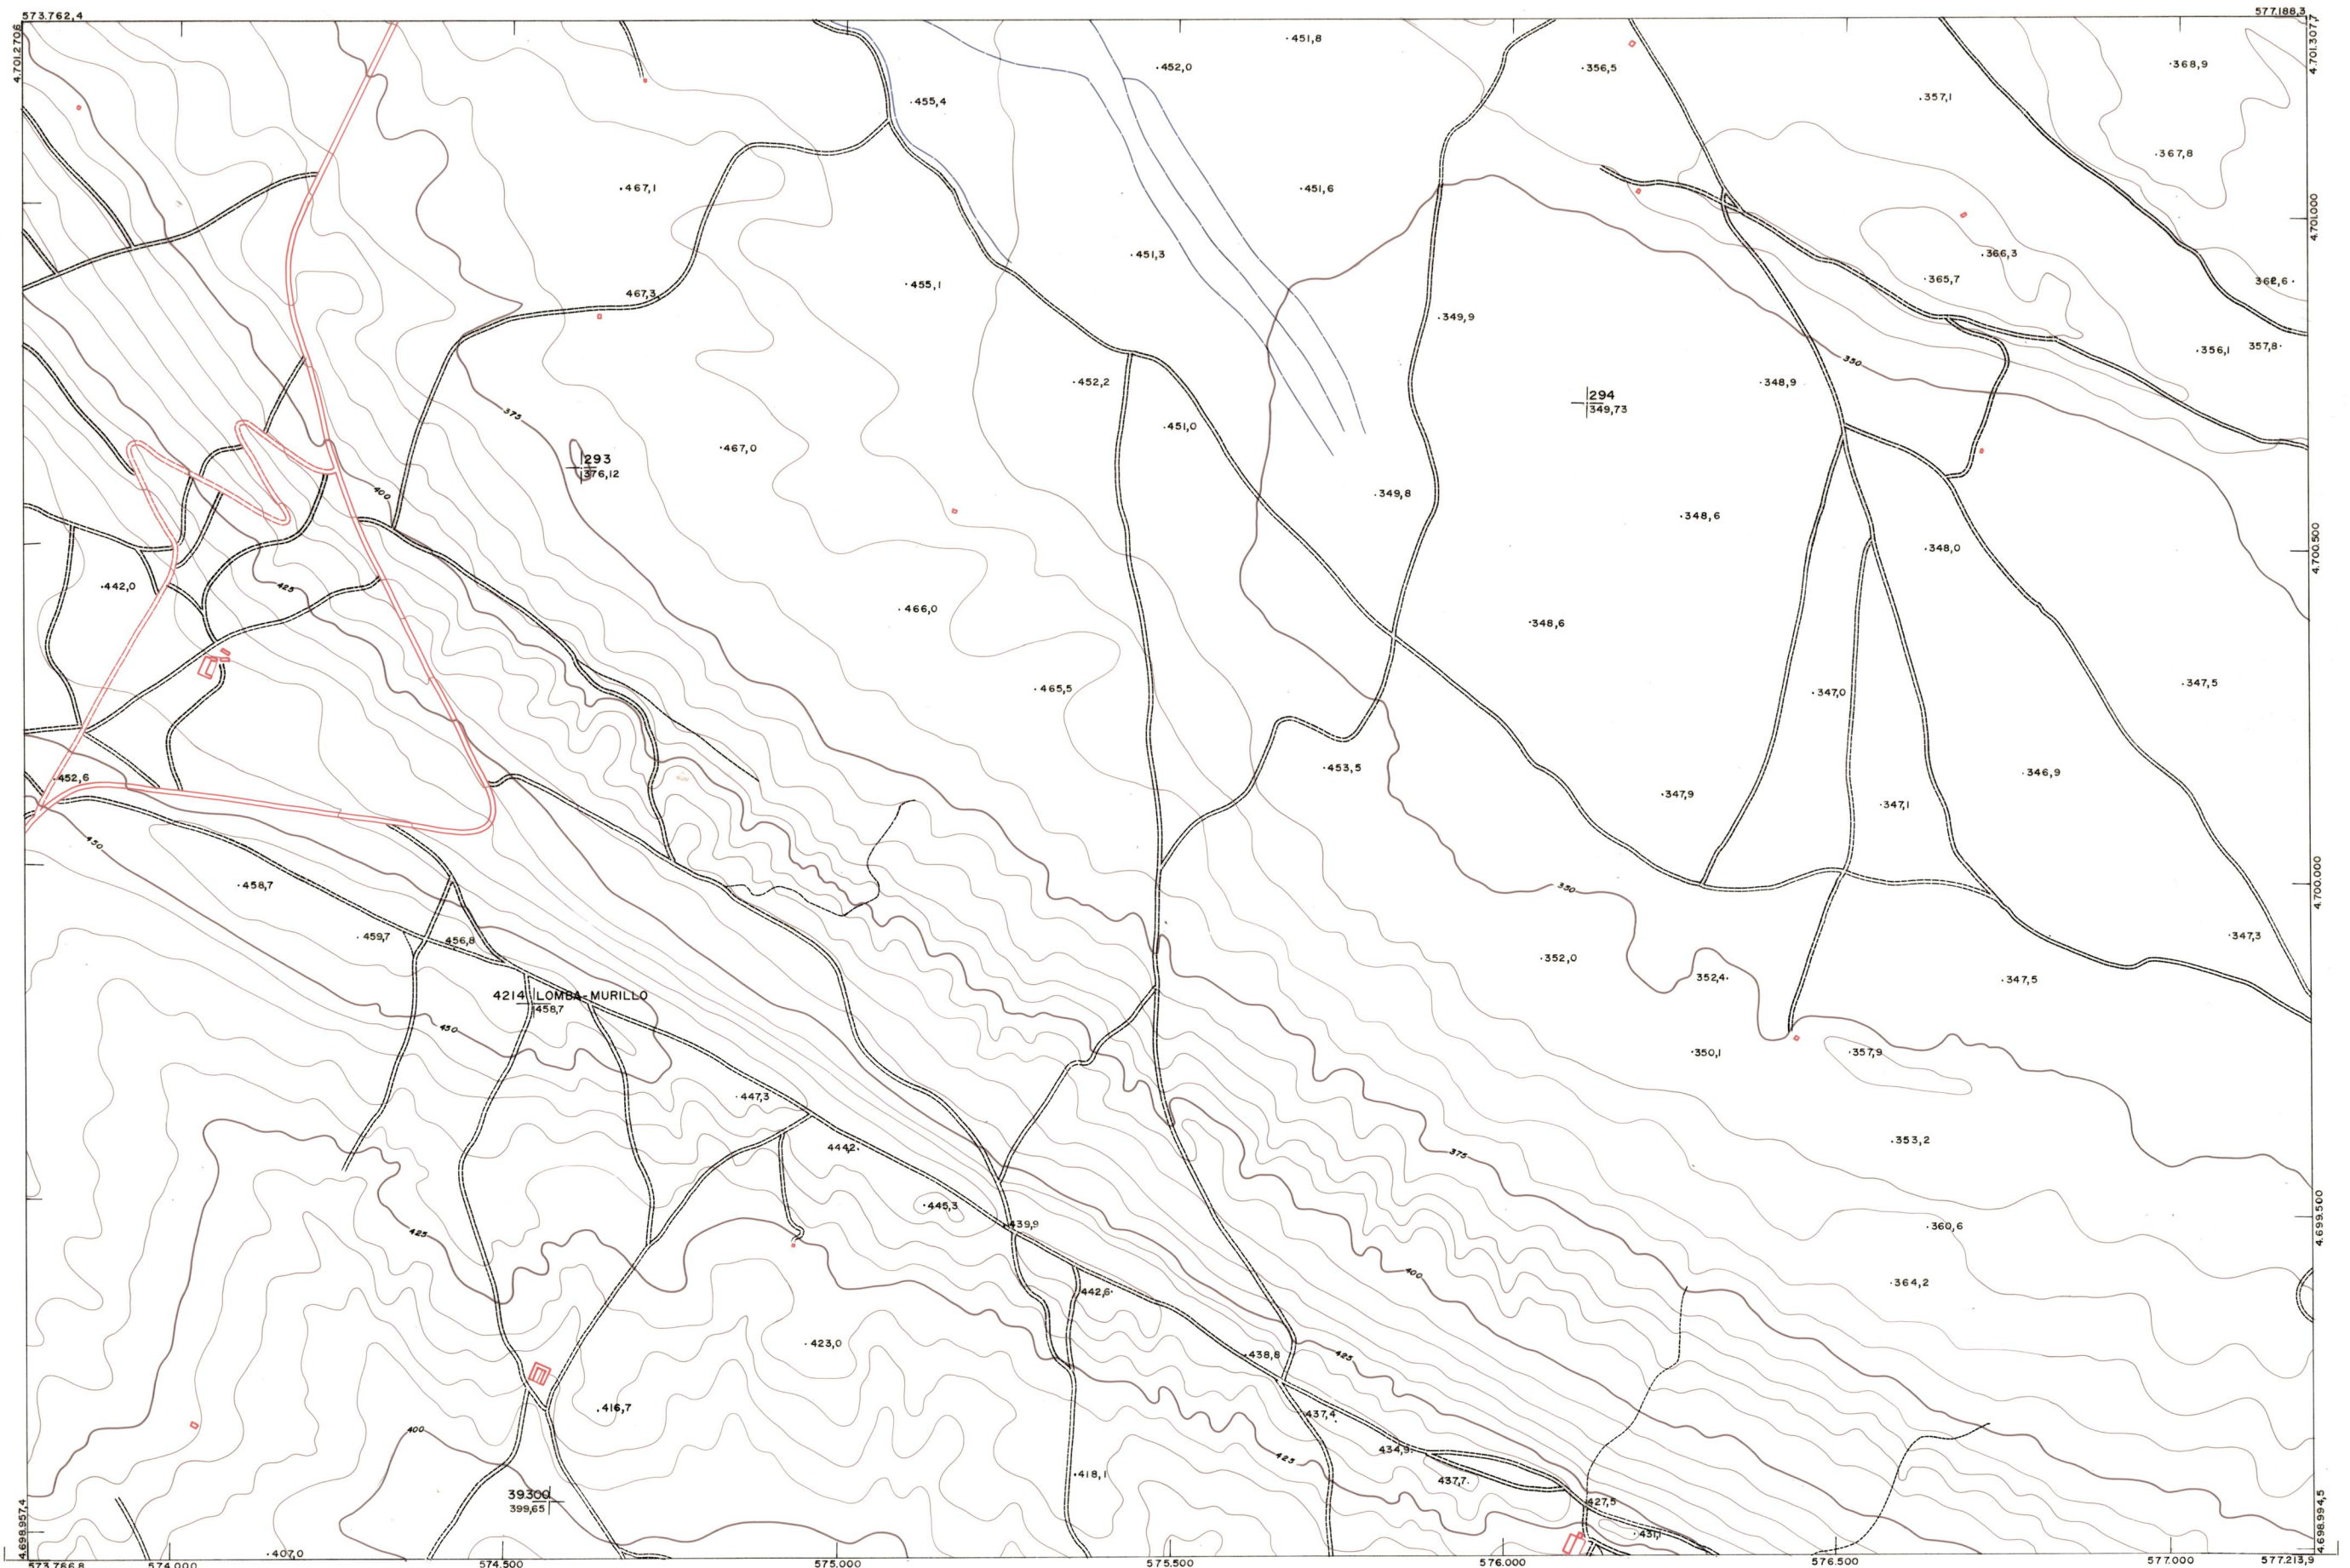

DIPUTACION
FORAL
DE
NAVARRA

1:50.000 1:5.000
205 (3-3)

205 (2-2)	205 (2-3)	205 (2-4)
205 (3-2)	205 (3-3)	205 (3-4)
205 (4-2)	205 (4-3)	205 (4-4)

1:5.000		205 (3-3)		TARABO	
		SECCION			
FECHA	OPAS	FECHA	OPAS	FECHA	OPAS
DESTINO	SALIDA	DESTINO	SALIDA	DESTINO	SALIDA
DEVOLUC	SALIDA	DEVOLUC	SALIDA	DEVOLUC	SALIDA
DESTINO	SALIDA	DESTINO	SALIDA	DESTINO	SALIDA
DEVOLUC	SALIDA	DEVOLUC	SALIDA	DEVOLUC	SALIDA
DESTINO	SALIDA	DESTINO	SALIDA	DESTINO	SALIDA
DEVOLUC	SALIDA	DEVOLUC	SALIDA	DEVOLUC	SALIDA
DESTINO	SALIDA	DESTINO	SALIDA	DESTINO	SALIDA

PLANO TOPOGRAFICO DE NAVARRA
 ESCALA 1:5.000
 EQUIDISTANCIA, 5M
 PROYECCION U.T.M.
 Altitudes referidas al nivel medio del mar en Alicante

Trabajos geodésicos efectuados por el I.G.C.
 Volado, restituido y dibujado por T.F.A. S.A.
 Trabajos complementarios y control: Dirección
 de O Públicos - S. Cartográfica de Navarra.

Fecha del vuelo
26-9-70
 Fecha del plano

205 (3-3)