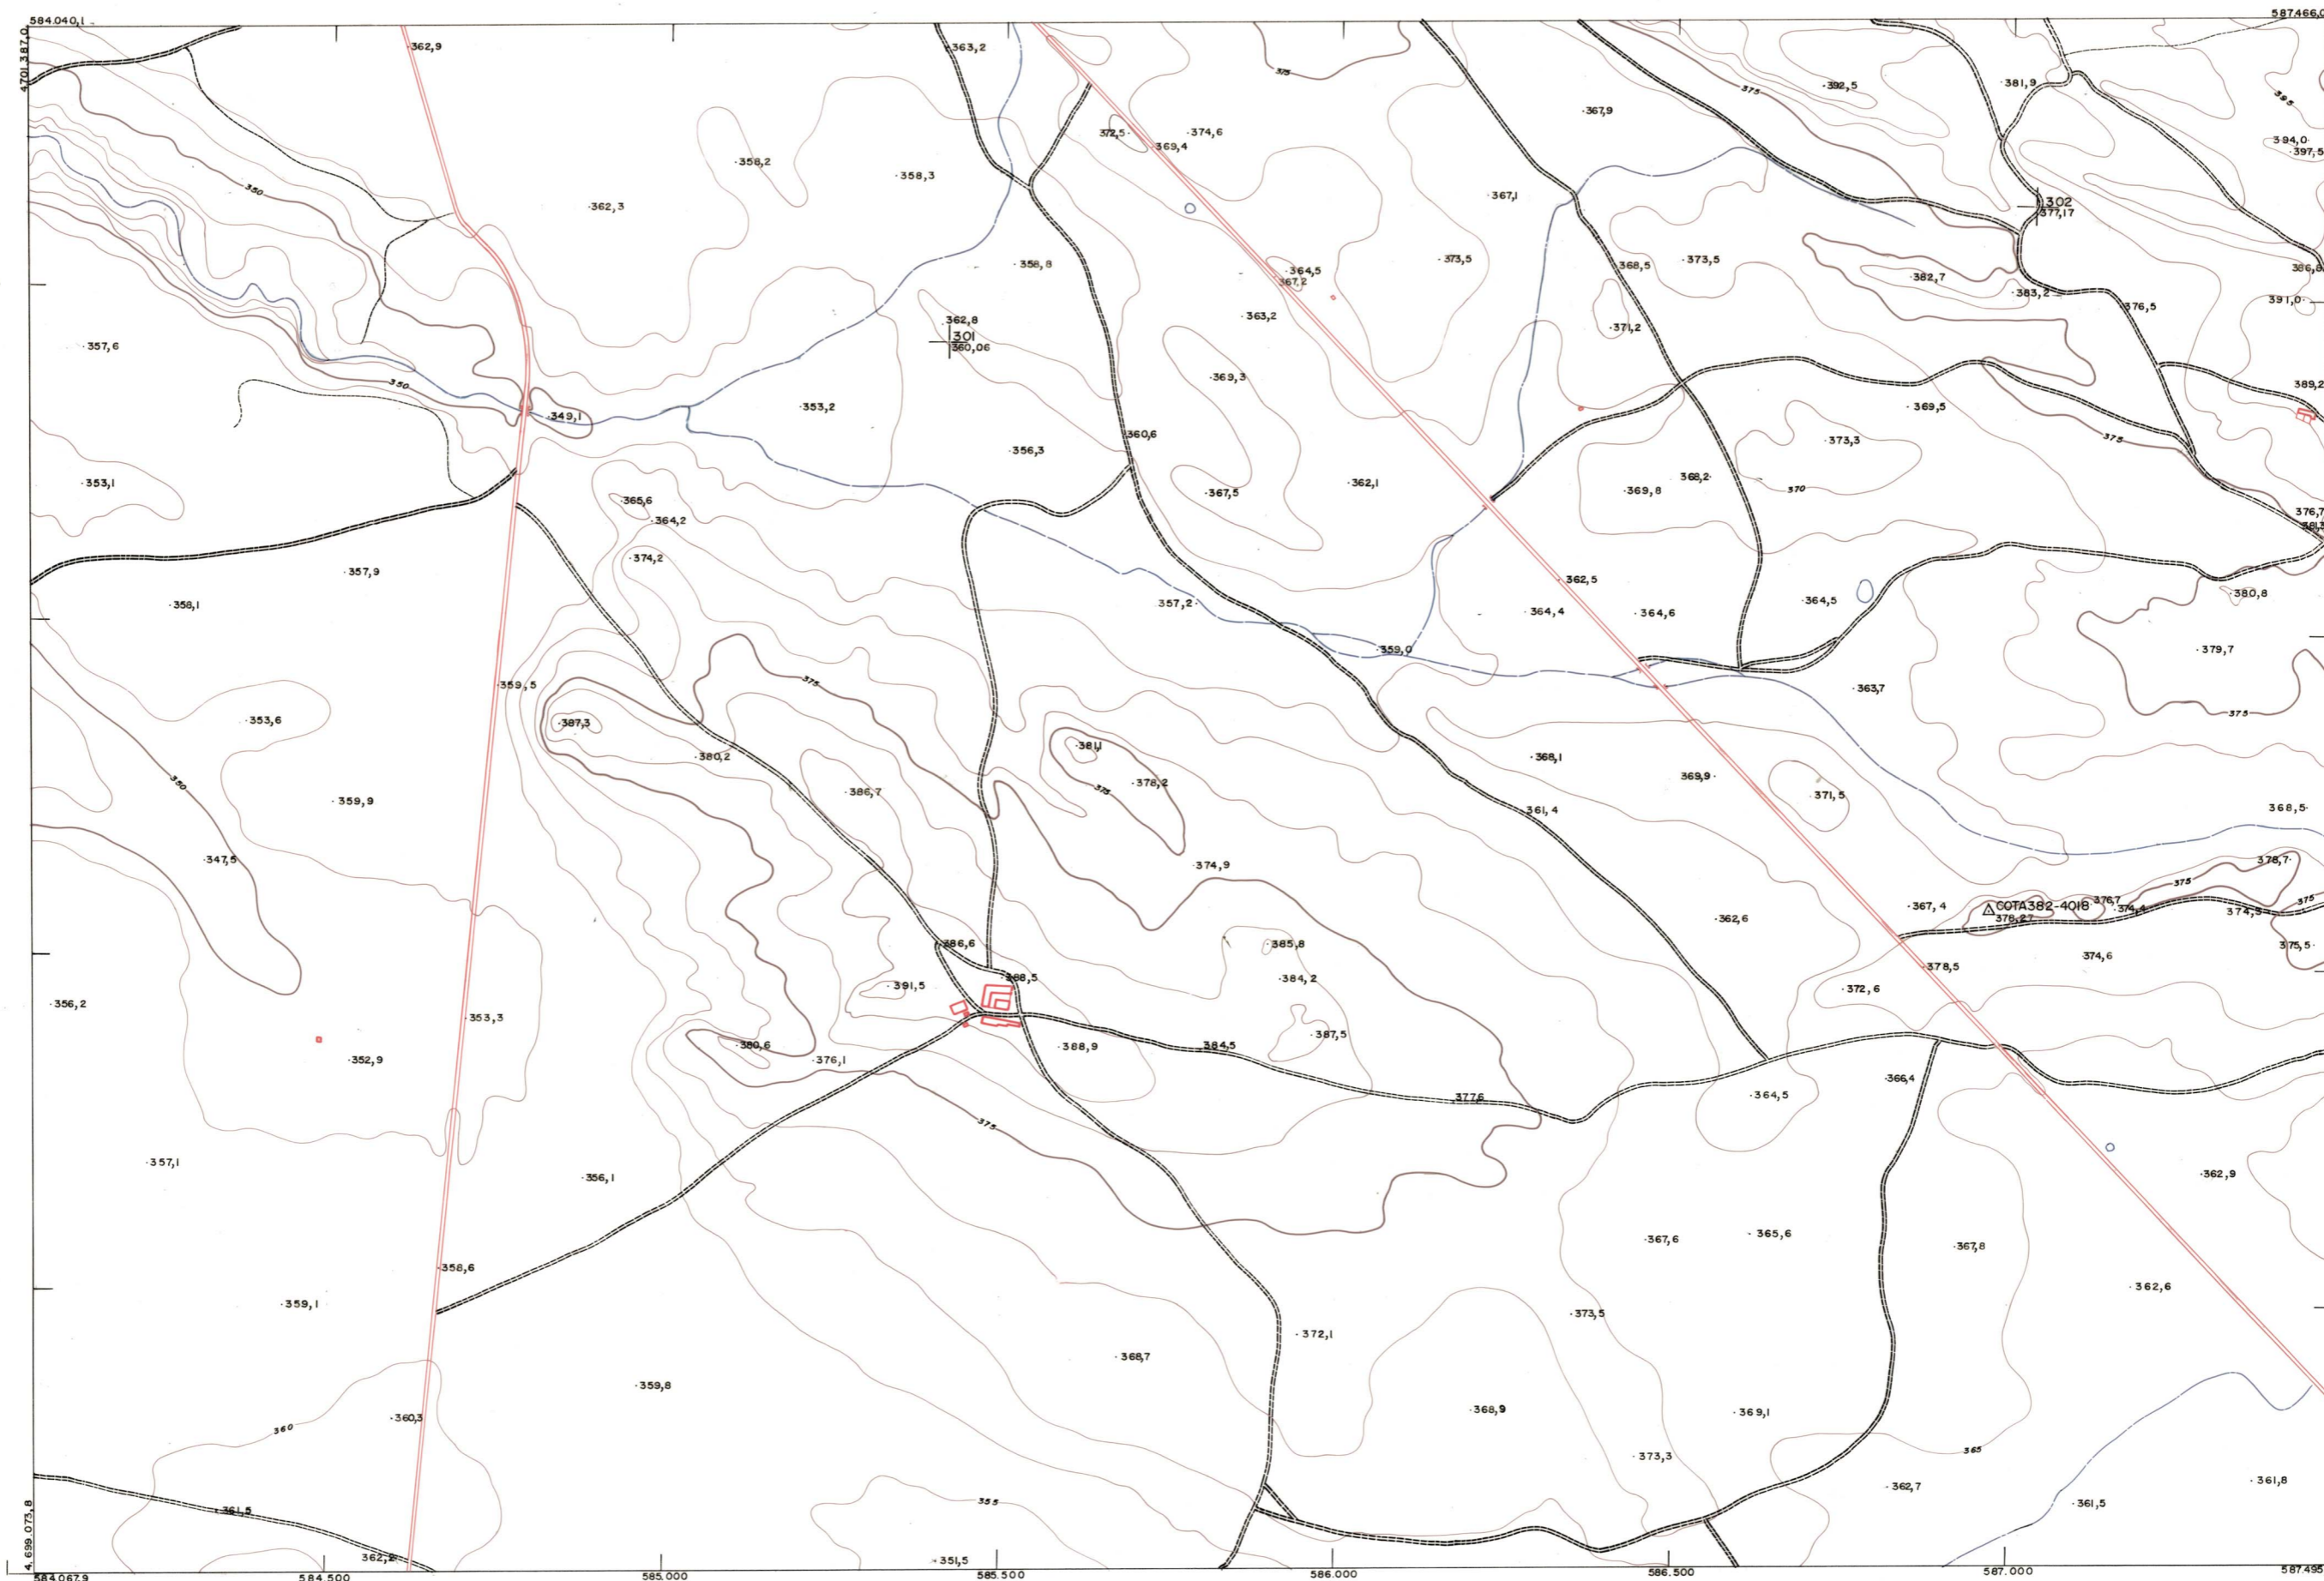

DIPUTACION  
FORAL  
DE  
NAVARRA

1:50.000 1:5.000  
**205 (3-6)**

205(2-5)	205(2-6)	205(2-7)
205(3-5)	205(3-6)	205(3-7)
205(4-5)	205(4-6)	205(4-7)

<b>205(3-6)</b>		TAMANO	
		SECCION	
<b>1:5.000</b>	DEVOLUC		
	DESTINO		
	SALIDA		
	DEVOLUC		
	DESTINO		
	SALIDA		
COPIAS			
FECHA			
COPIAS			
FECHA			

**PLANO TOPOGRAFICO DE NAVARRA**  
 ESCALA 1:5.000  
 EQUIDISTANCIA, 5 M.  
 PROYECCION U.T.M.  
 Altitudes referidas al nivel medio del mar en Alicante

Trabajos geodésicos efectuados por el I.G.C.  
 Volado, restituido y dibujado por T.F.A. S.A.  
 Trabajos complementarios y control: Dirección de O. Públicas - S. Cartográfico de Navarra.

Fecha del vuelo  
**26-9-70**  
 Fecha del plano

**205 (3-6)**