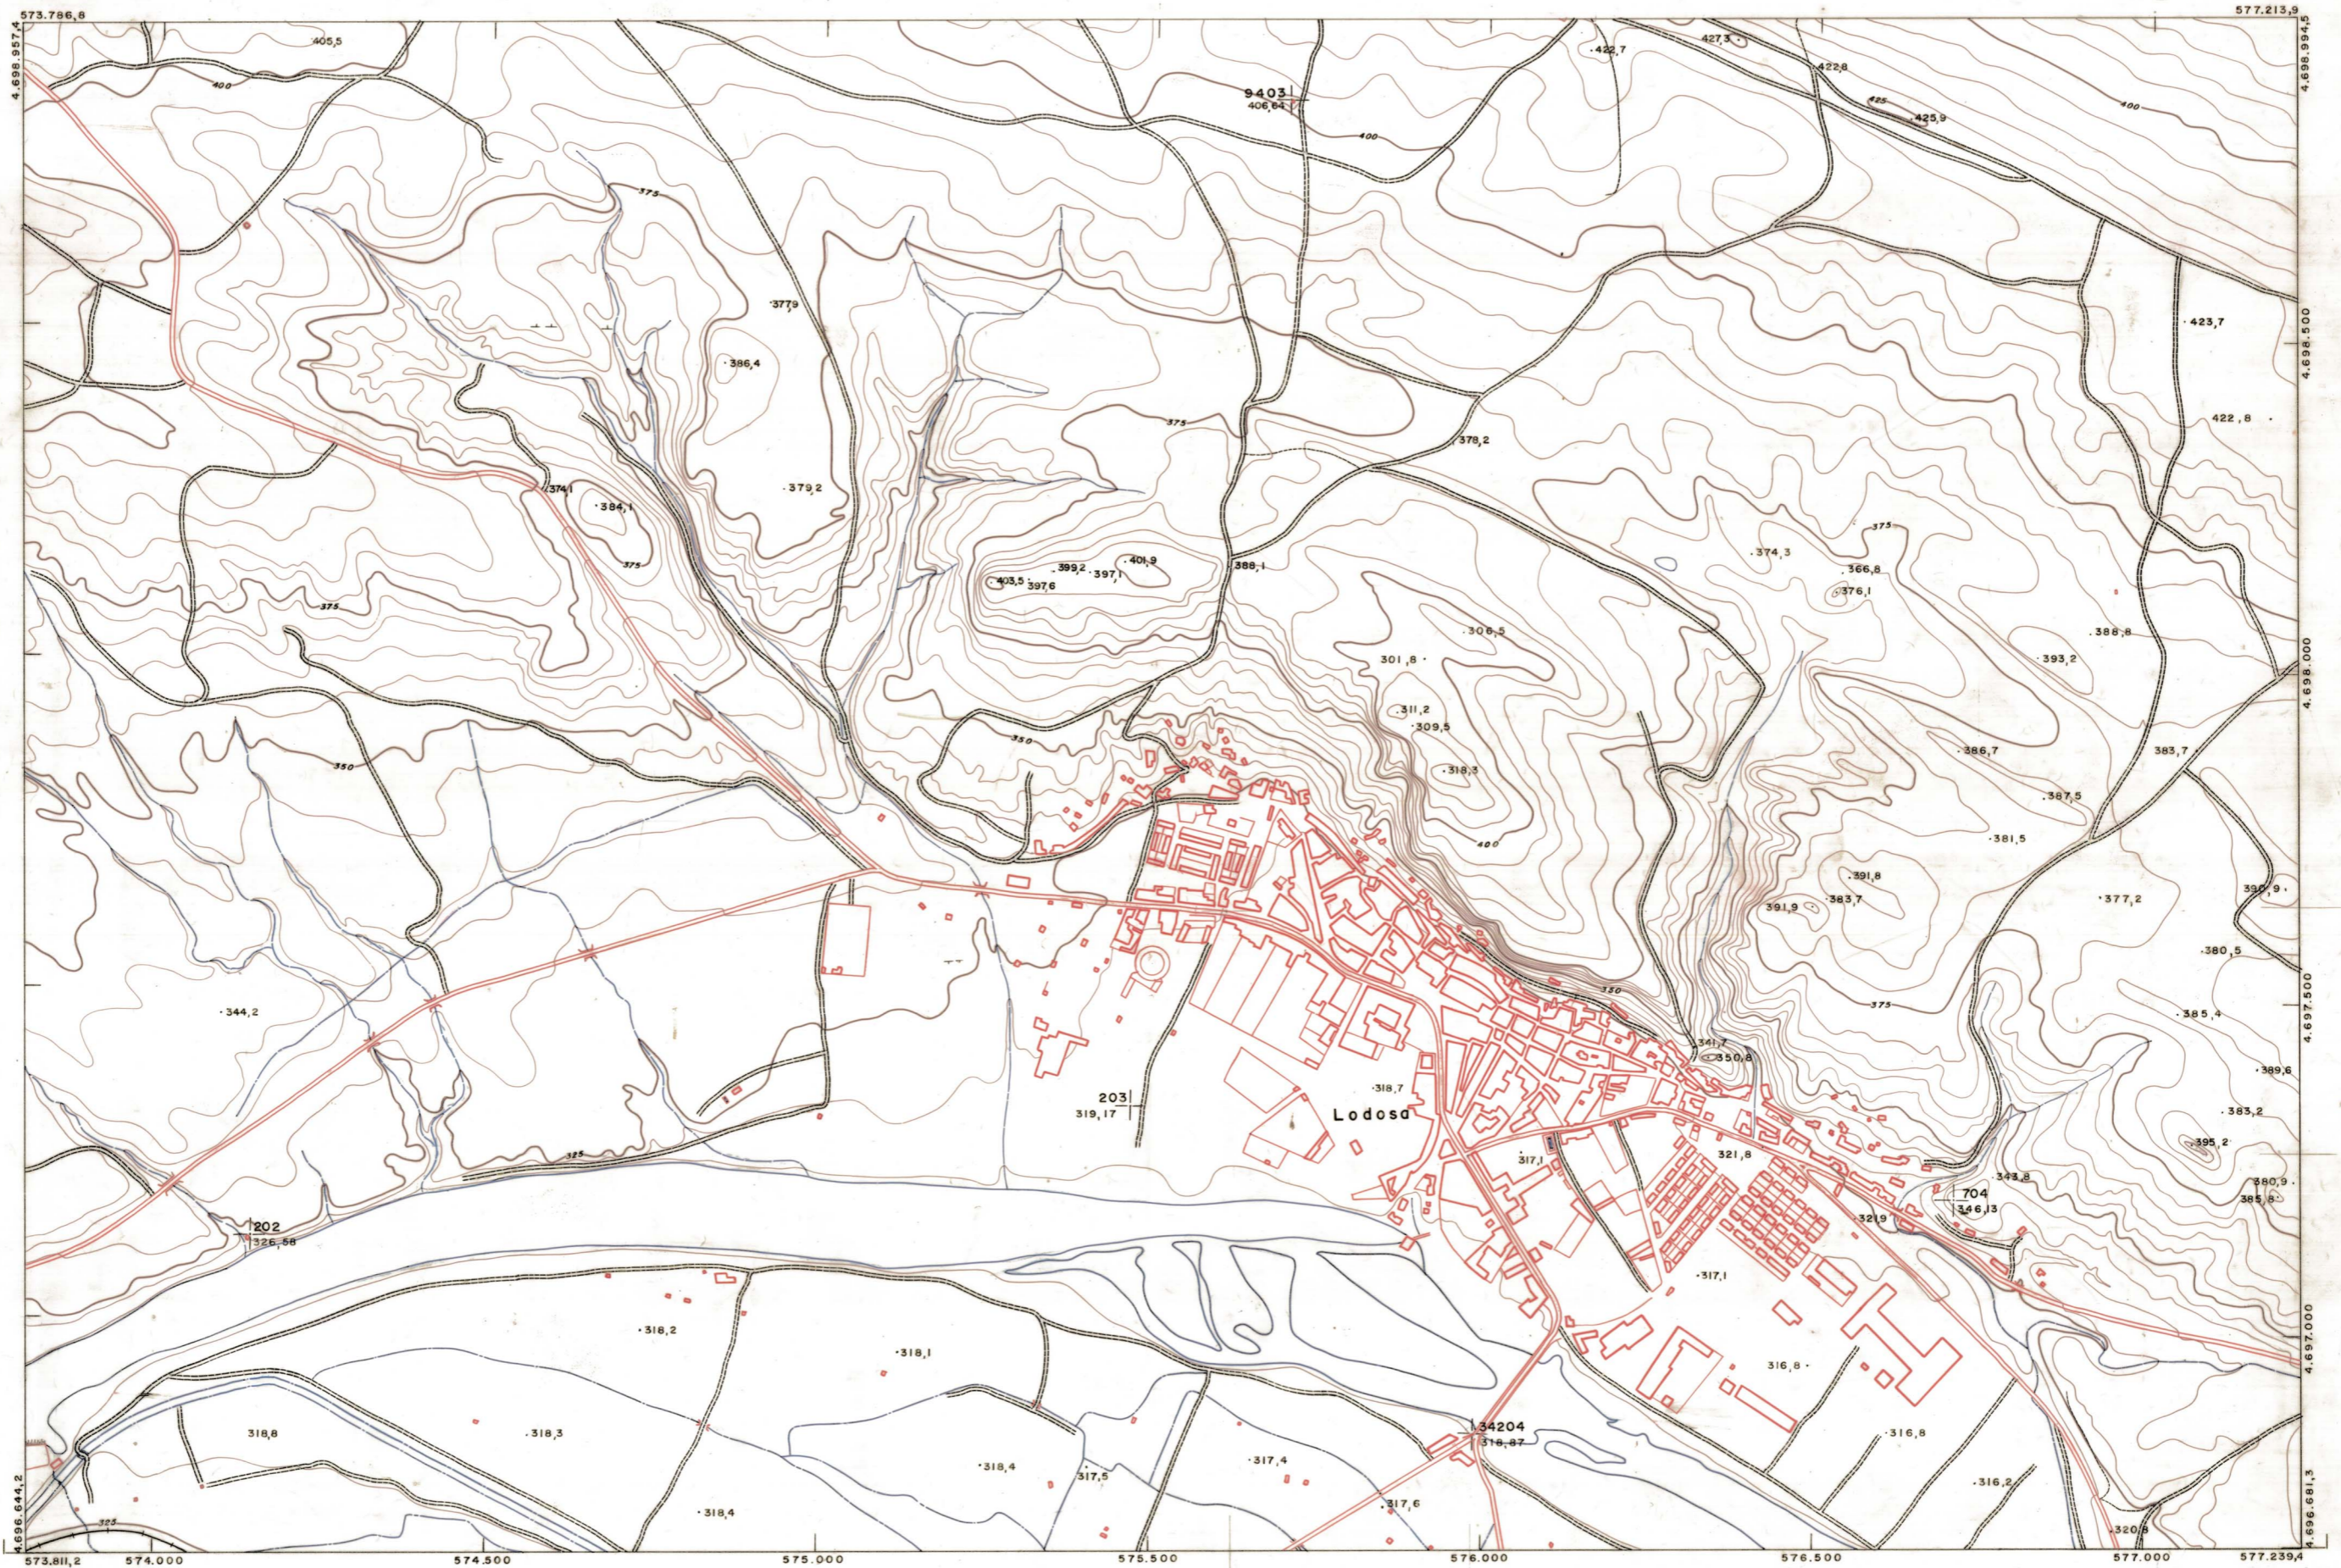

DIPUTACION
FORAL
DE
NAVARRA

1:50.000 1:5.000
205 (4-3)

205(3-2) 205(3-3) 205(3-4)
205(4-2) 205(4-3) 205(4-4)
205(5-2) 205(5-3) 205(5-4)

205(4-3)

FECHA	COMPAÑIA	FECHA	COMPAÑIA	SALIDA	DESTINO	DEVOLUCION	SALIDA	DESTINO	DEVOLUCION	SECCION	TAMPAO

1:5.000

PLANO TOPOGRAFICO DE NAVARRA
 ESCALA 1:5.000
 EQUIDISTANCIA, 5 M.
 PROYECCION U.T.M.
 Altitudes referidas al nivel medio del mar en Alicante

Trabajos geodésicos efectuados por el I.G.C.
 Volado, restituido y dibujado por T.F.A., S.A.
 Trabajos complementarios y control: Dirección de O. Públicos - S. Cartográfico de Navarra.

Fecha del vuelo 26-9-70
 Fecha del plano

205 (4-3)