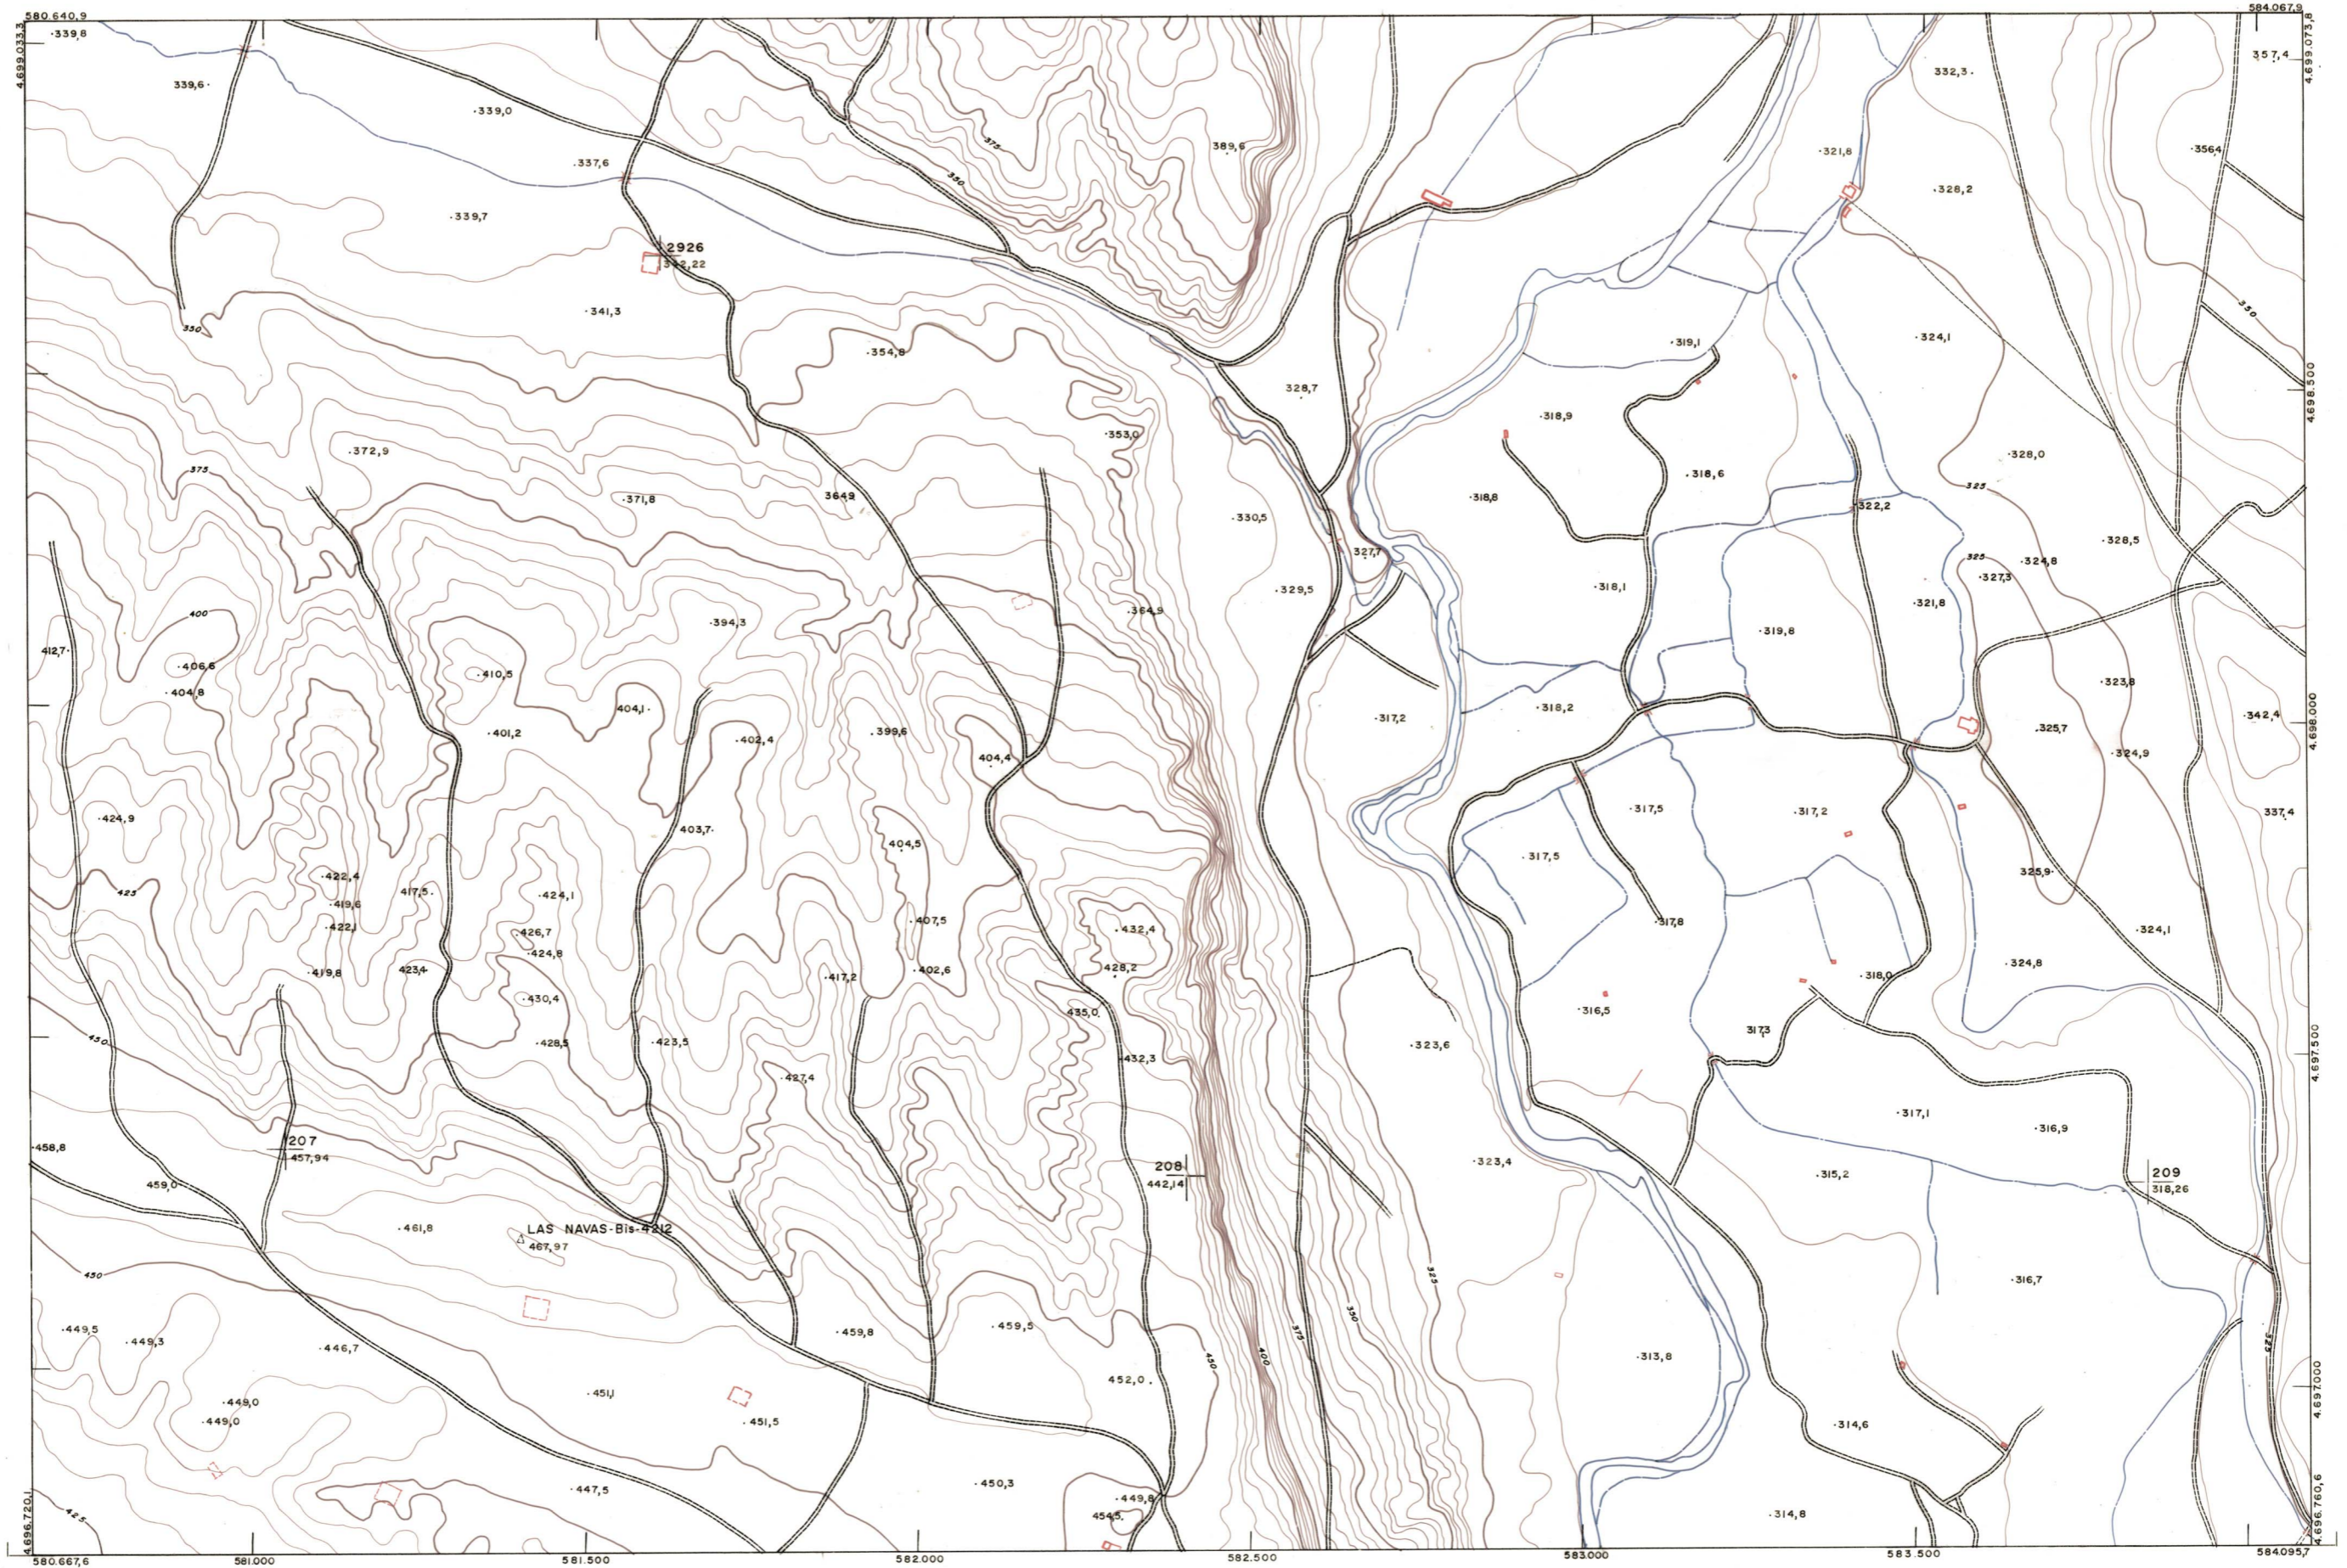

DIPUTACION  
FORAL  
DE  
NAVARRA

1:50.000 1:5.000  
**205 (4-5)**

205(3-4)	205(3-5)	205(3-6)
205(4-4)	205(4-5)	205(4-6)
205(5-4)	205(5-5)	205(5-6)

<b>1:5.000</b>		FECHA		COPIAS		COPIAS		FECHA		COPIAS		COPIAS		FECHA		COPIAS	
		DESTINO	DESTINO	SALIDA	SALIDA	DESTINO	DESTINO	SALIDA	SALIDA	DESTINO	DESTINO	SALIDA	SALIDA	DESTINO	DESTINO	SALIDA	SALIDA
<b>205(4-5)</b>		FECHA		COPIAS		COPIAS		FECHA		COPIAS		COPIAS		FECHA		COPIAS	
		DESTINO	DESTINO	SALIDA	SALIDA	DESTINO	DESTINO	SALIDA	SALIDA	DESTINO	DESTINO	SALIDA	SALIDA	DESTINO	DESTINO	SALIDA	SALIDA

<b>PLANO TOPOGRAFICO DE NAVARRA</b>	Trabajos geodésicos efectuados por el I.G.C.	Fecha del vuelo
ESCALA 1:5.000	Volado, restituído y dibujado por T.F.A. S.A.	26-9-70
EQUIDISTANCIA, 5M.	Trabajos complementarios y control: Dirección	Fecha del plano
PROYECCION U.T.M.	de O. Públicas - S. Cartográfico de Navarra.	
Altitudes referidas al nivel medio del mar en Alicante		

**205 (4-5)**