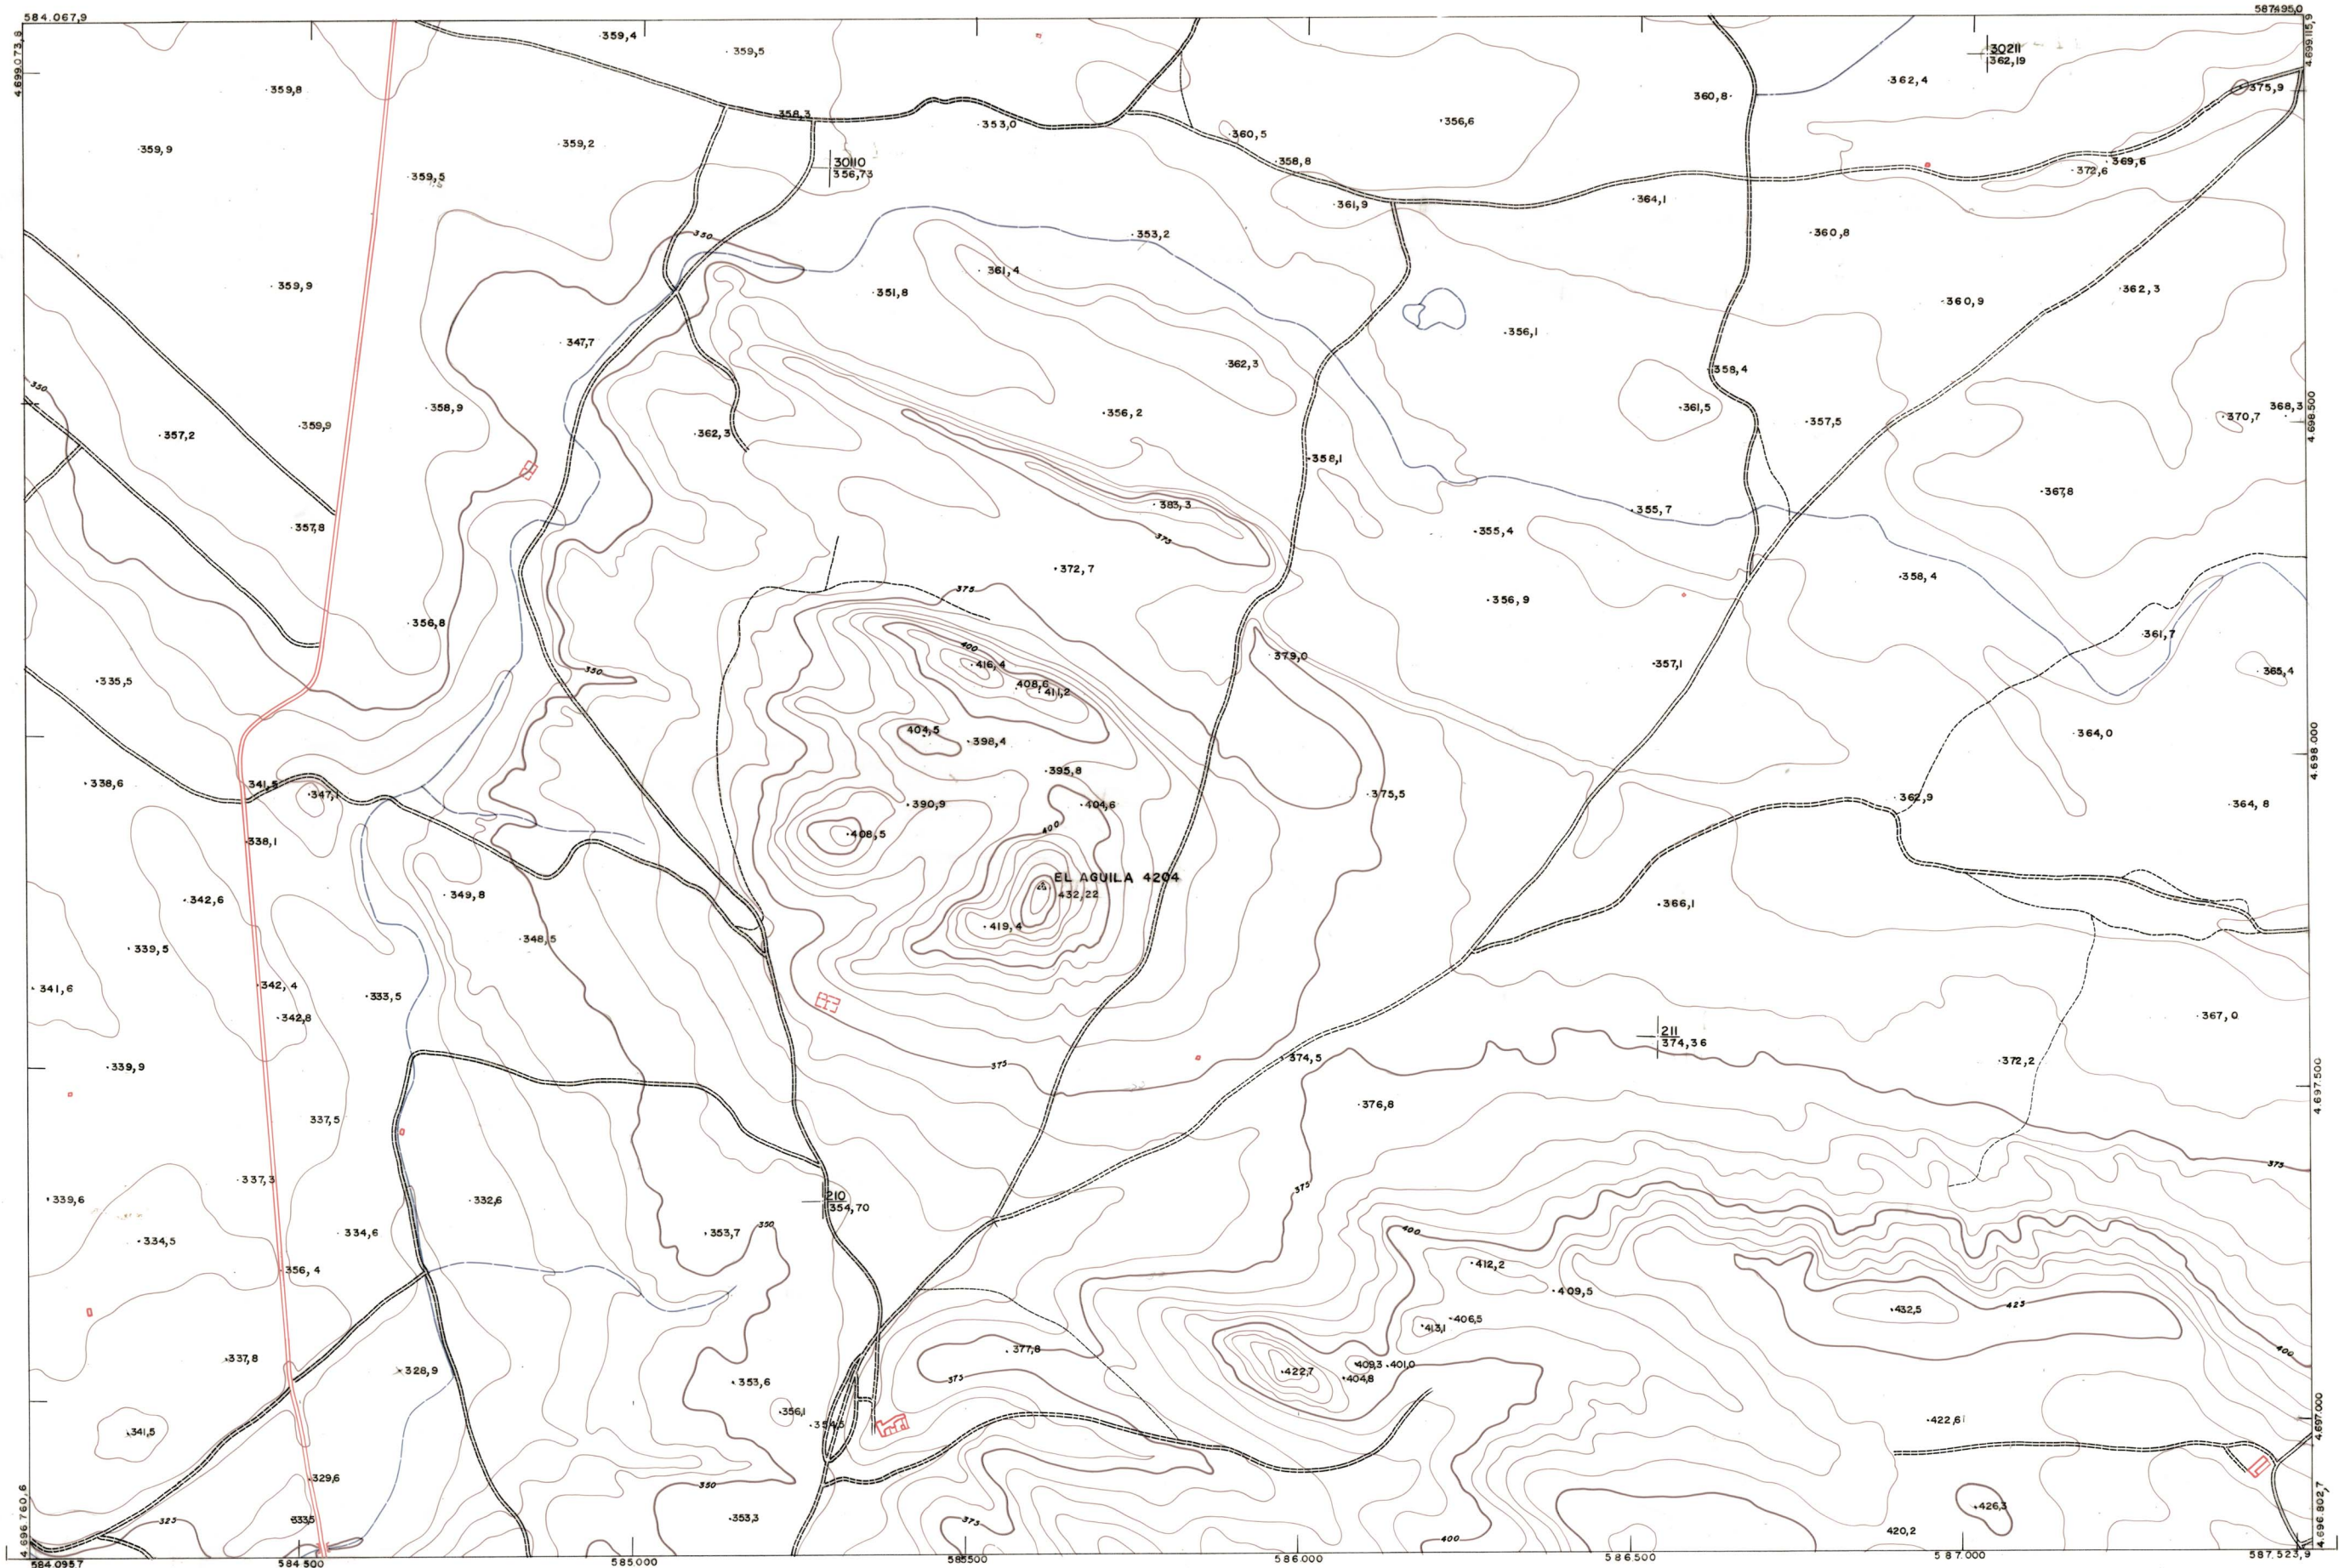

DIPUTACION
FORAL
DE
NAVARRA

1:50.000 1:5.000
205 (4-6)

205(3-5)	205(3-6)	205(3-7)
205(4-5)	205(4-6)	205(4-7)
205(5-5)	205(5-6)	205(5-7)

205(4-6)	AMARDO	
	SECCION	
1:5.000	BRANQUE	
	DESTINO	
	SALIDA	
	DEVOLUC	
	DESTINO	
	SALIDA	
	COMAR	
	FECHA	
	COMAR	
	FECHA	
	COMAR	
	FECHA	

ESTABLECIMIENTO DEL NIVEL APARTADO DE DIRIÑA

PLANO TOPOGRAFICO DE NAVARRA
 ESCALA 1:5.000
 EQUIDISTANCIA, 5M.
 PROYECCION U.T.M.
 Altitudes referidas al nivel medio del mar en Alicante

Trabajos geodésicos efectuados por el I.G.C.
 Volado, restituido y dibujado por T.F.A. S.A.
 Trabajos complementarios y control: Dirección de O. Públicos - S. Cartográfico de Navarra.

Fecha del vuelo 26-9-70
 Fecha del plano

205 (4-6)