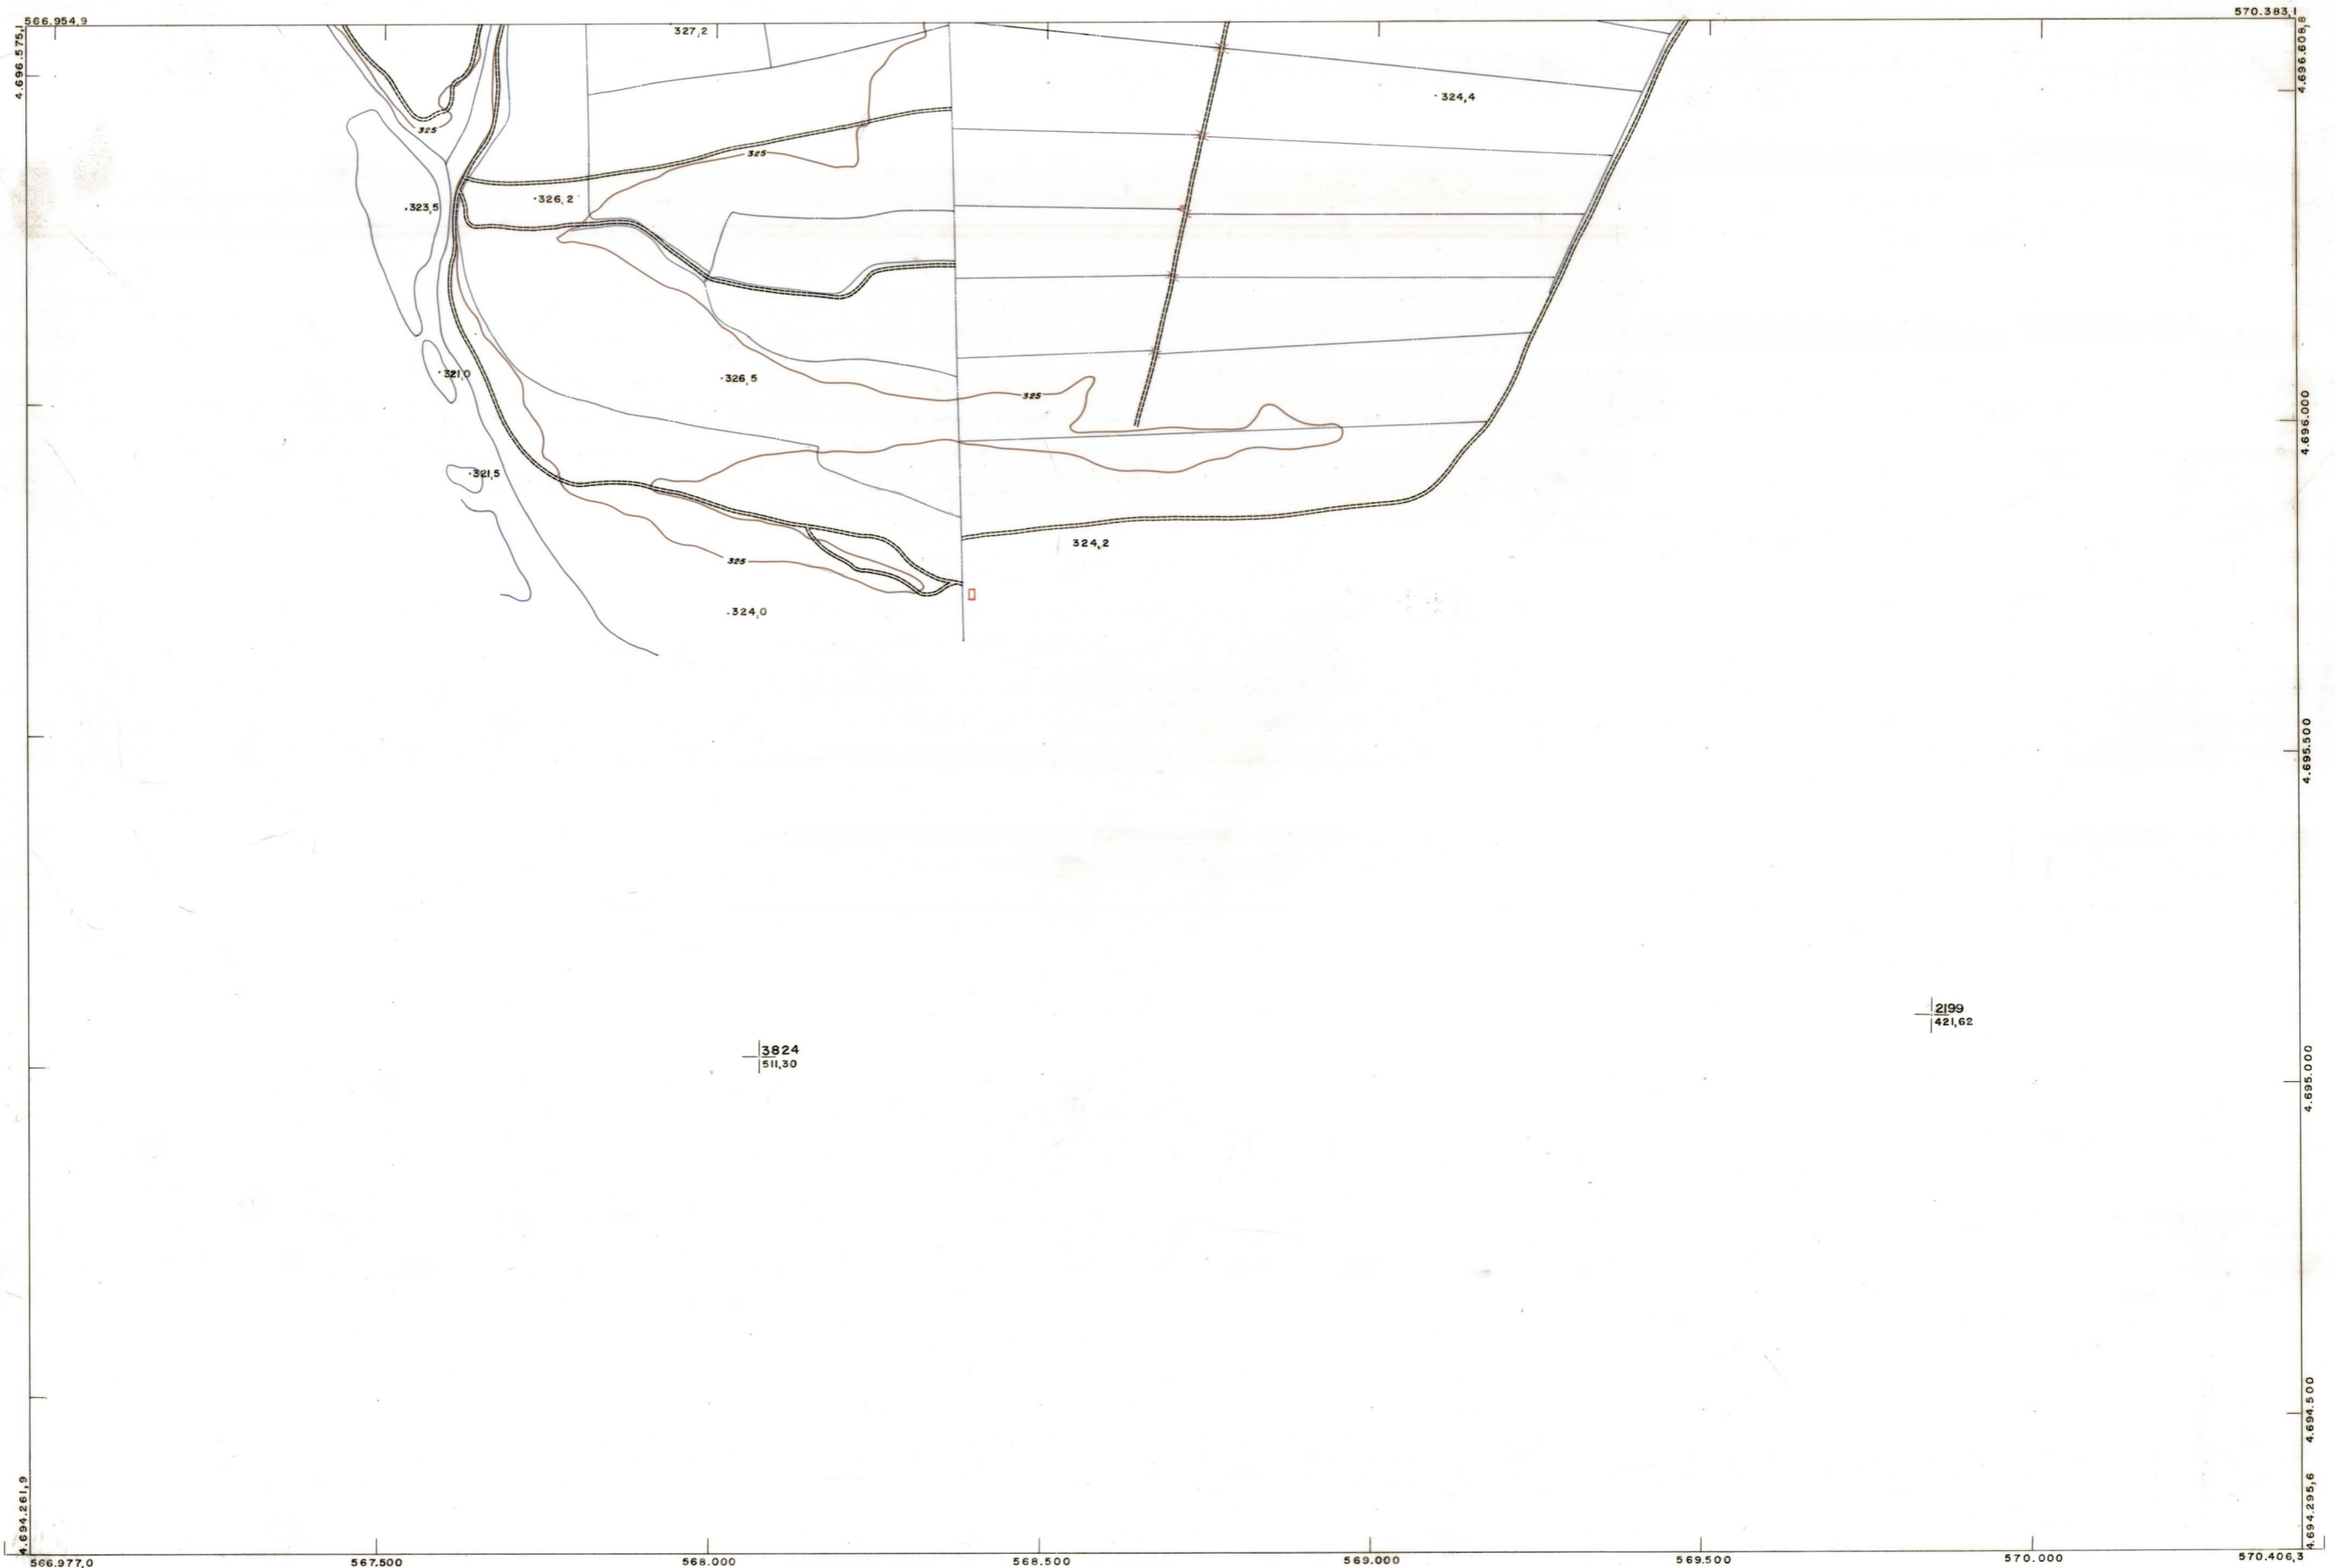

DIPUTACION
FORAL
DE
NAVARRA

1:50.000	1:5.000	
205	(5-1)	

204(4-8)	205(4-1)	205(4-2)
204(5-8)	205(5-1)	205(5-2)
		205(6-2)

1:5.000		205(5-1)		TAMARO	
				SECCION	
FECHA	COPIAS	FECHA	COPIAS	DESTINO	DEVOLUCION

PLANO TOPOGRAFICO DE NAVARRA
 ESCALA 1:5.000
 EQUIDISTANCIA 5 M.
 PROYECCION U.T.M.
 Altitudes referidas al nivel medio del mar en Alicante

Trabajos geodésicos efectuados por el I.G.C.
 Volado, restituído y dibujado por T.F.A., S.A.
 Trabajos complementarios y control: Dirección de O. Públicas - S. Cartográfico de Navarra.

Fecha del vuelo 26-9-70
 Fecha del plano