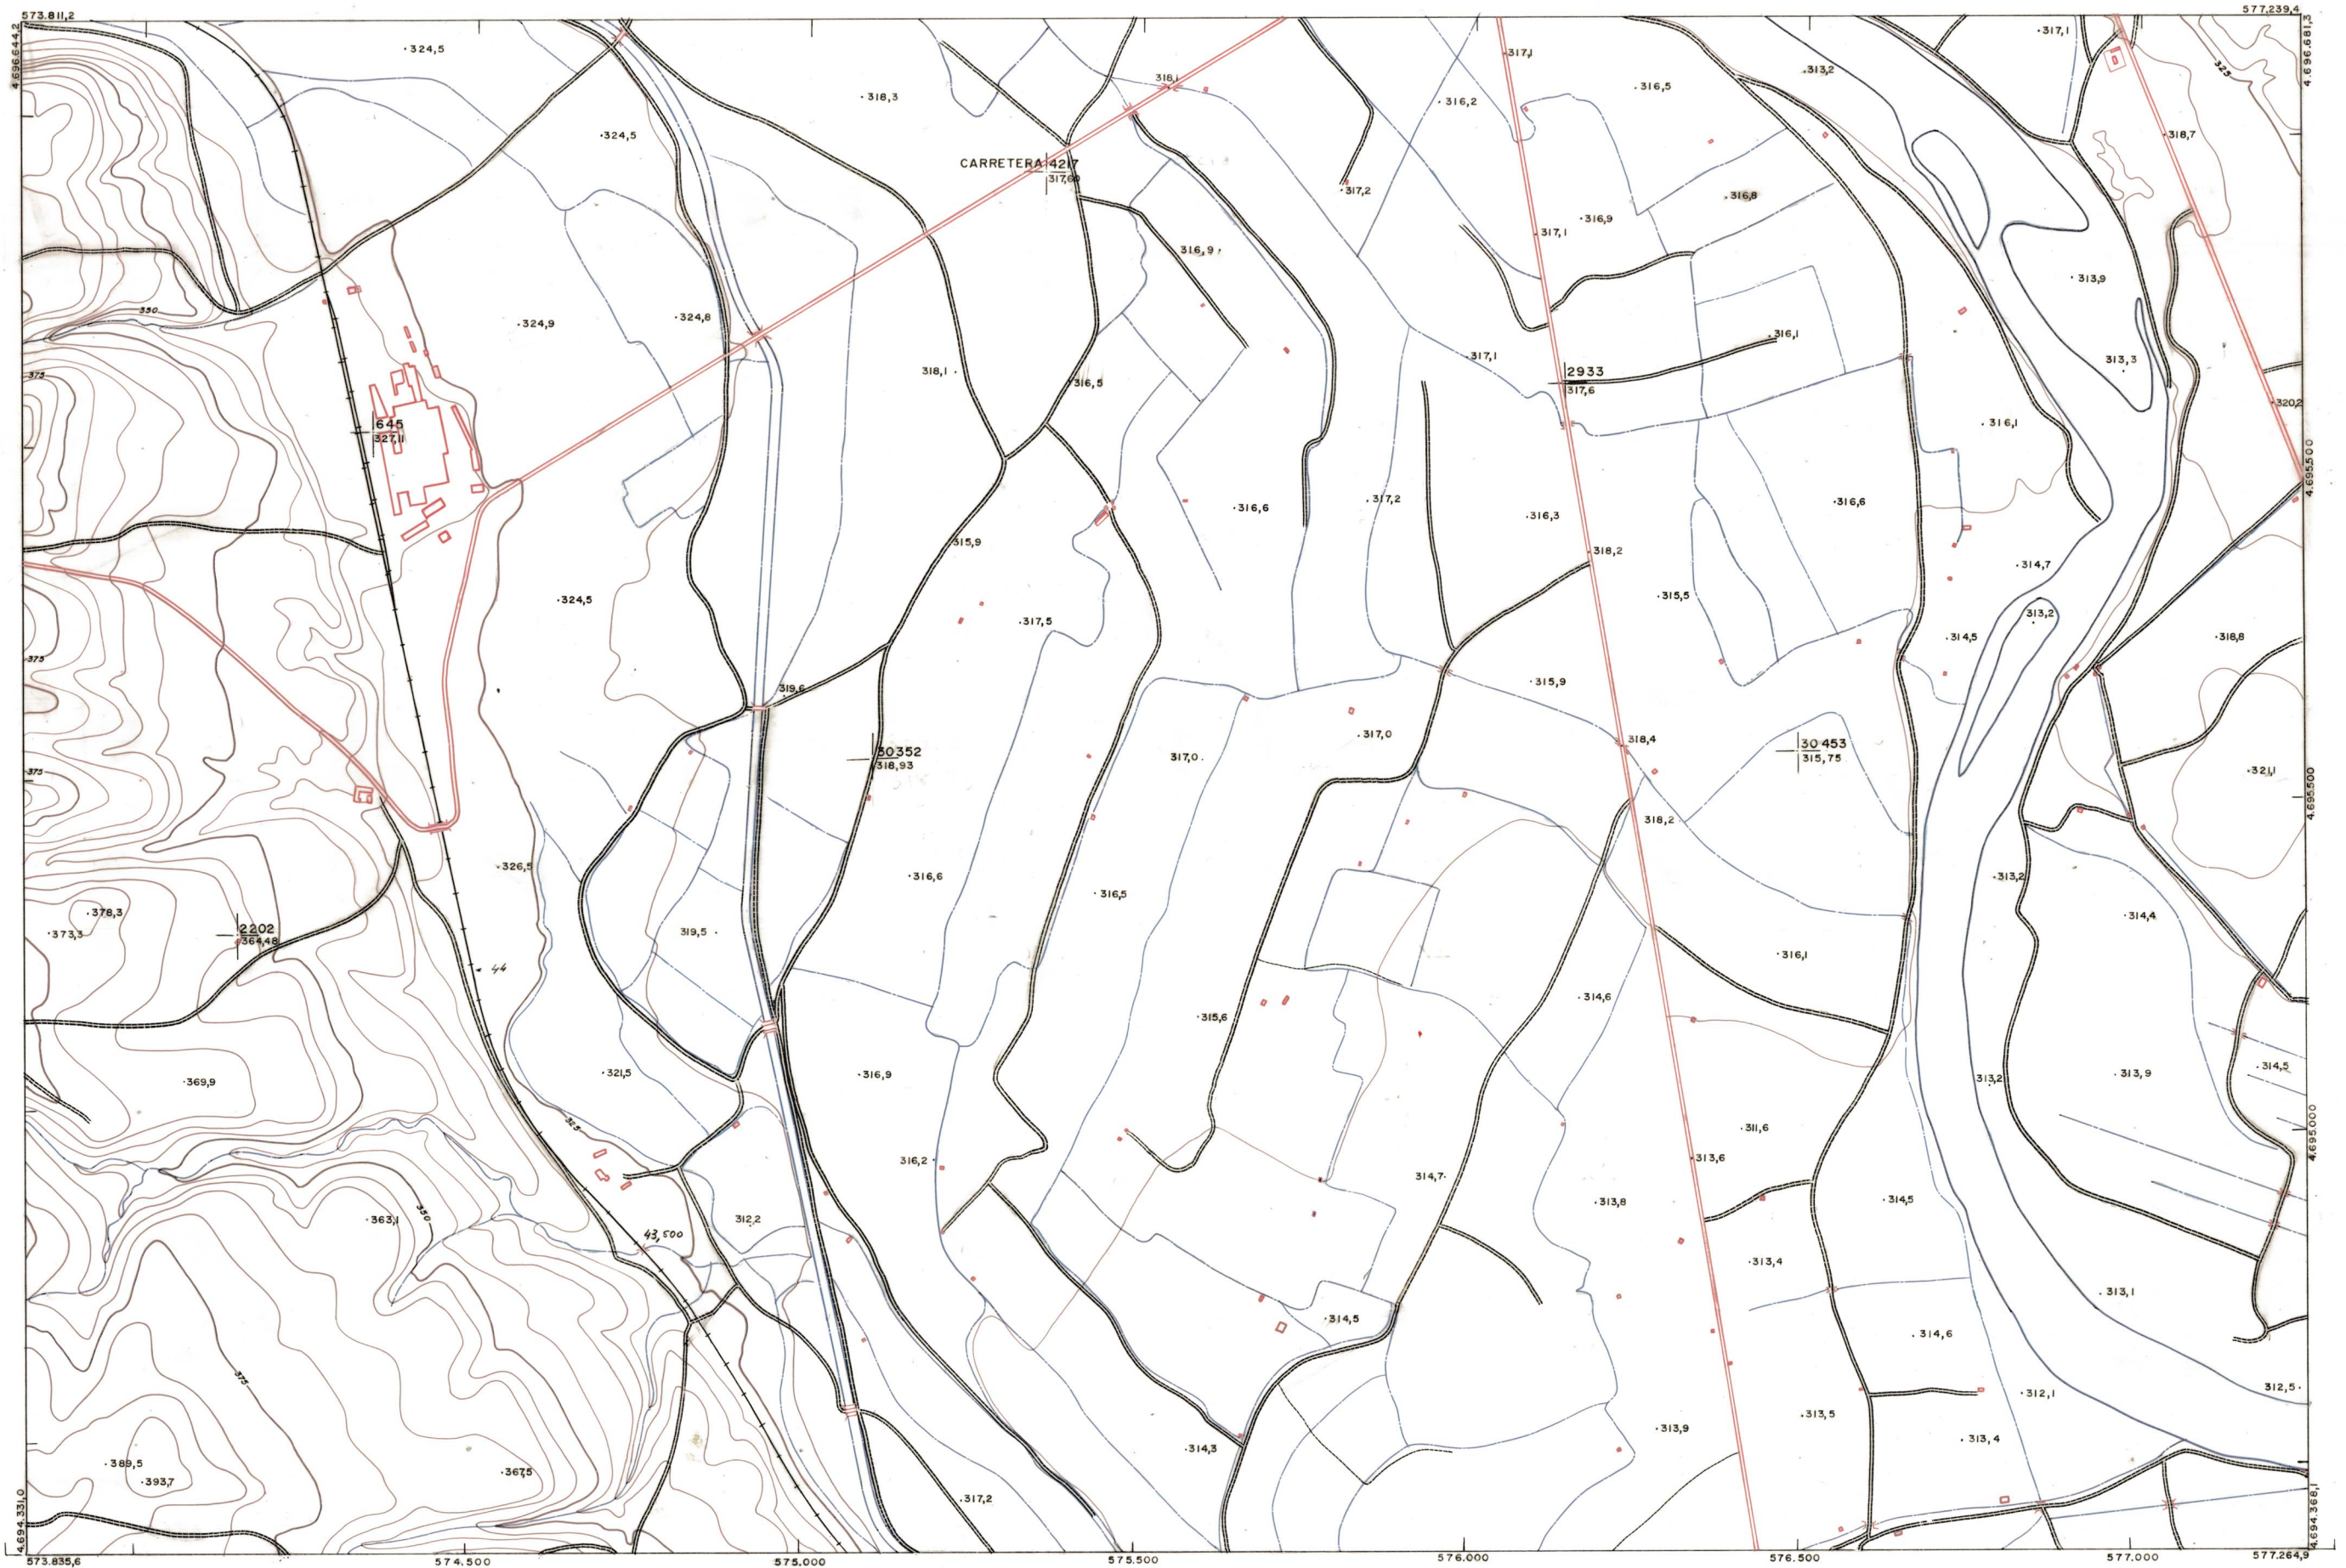

DIPUTACION
FORAL
DE
NAVARRA

1:50.000 1:5.000
205 (5-3)

205 (4-2)	205 (4-3)	205 (4-4)
205 (5-2)	205 (5-3)	205 (5-4)
205 (6-2)	205 (6-3)	205 (6-4)

1:5.000		FECHA		COPIAS		SALIDA		DESTINO		DEVOLUCION		SALIDA		DESTINO		DEVOLUCION		SECCION		TAMANO	

PLANO TOPOGRAFICO DE NAVARRA
 ESCALA 1:5.000
 EQUIDISTANCIA, 5M.
 PROYECCION U.T.M.
 Altitudes referidas al nivel medio del mar en Alicante

Trabajos geodésicos efectuados por el I.G.C.
 Valado, restituido y dibujado por T.F.A. S.A.
 Trabajos complementarios y control: Dirección
 de O. Públicos - S. Cartográfica de Navarra.

Fecha del vuelo
 26-9-70
 Fecha del plano

205 (5-3)