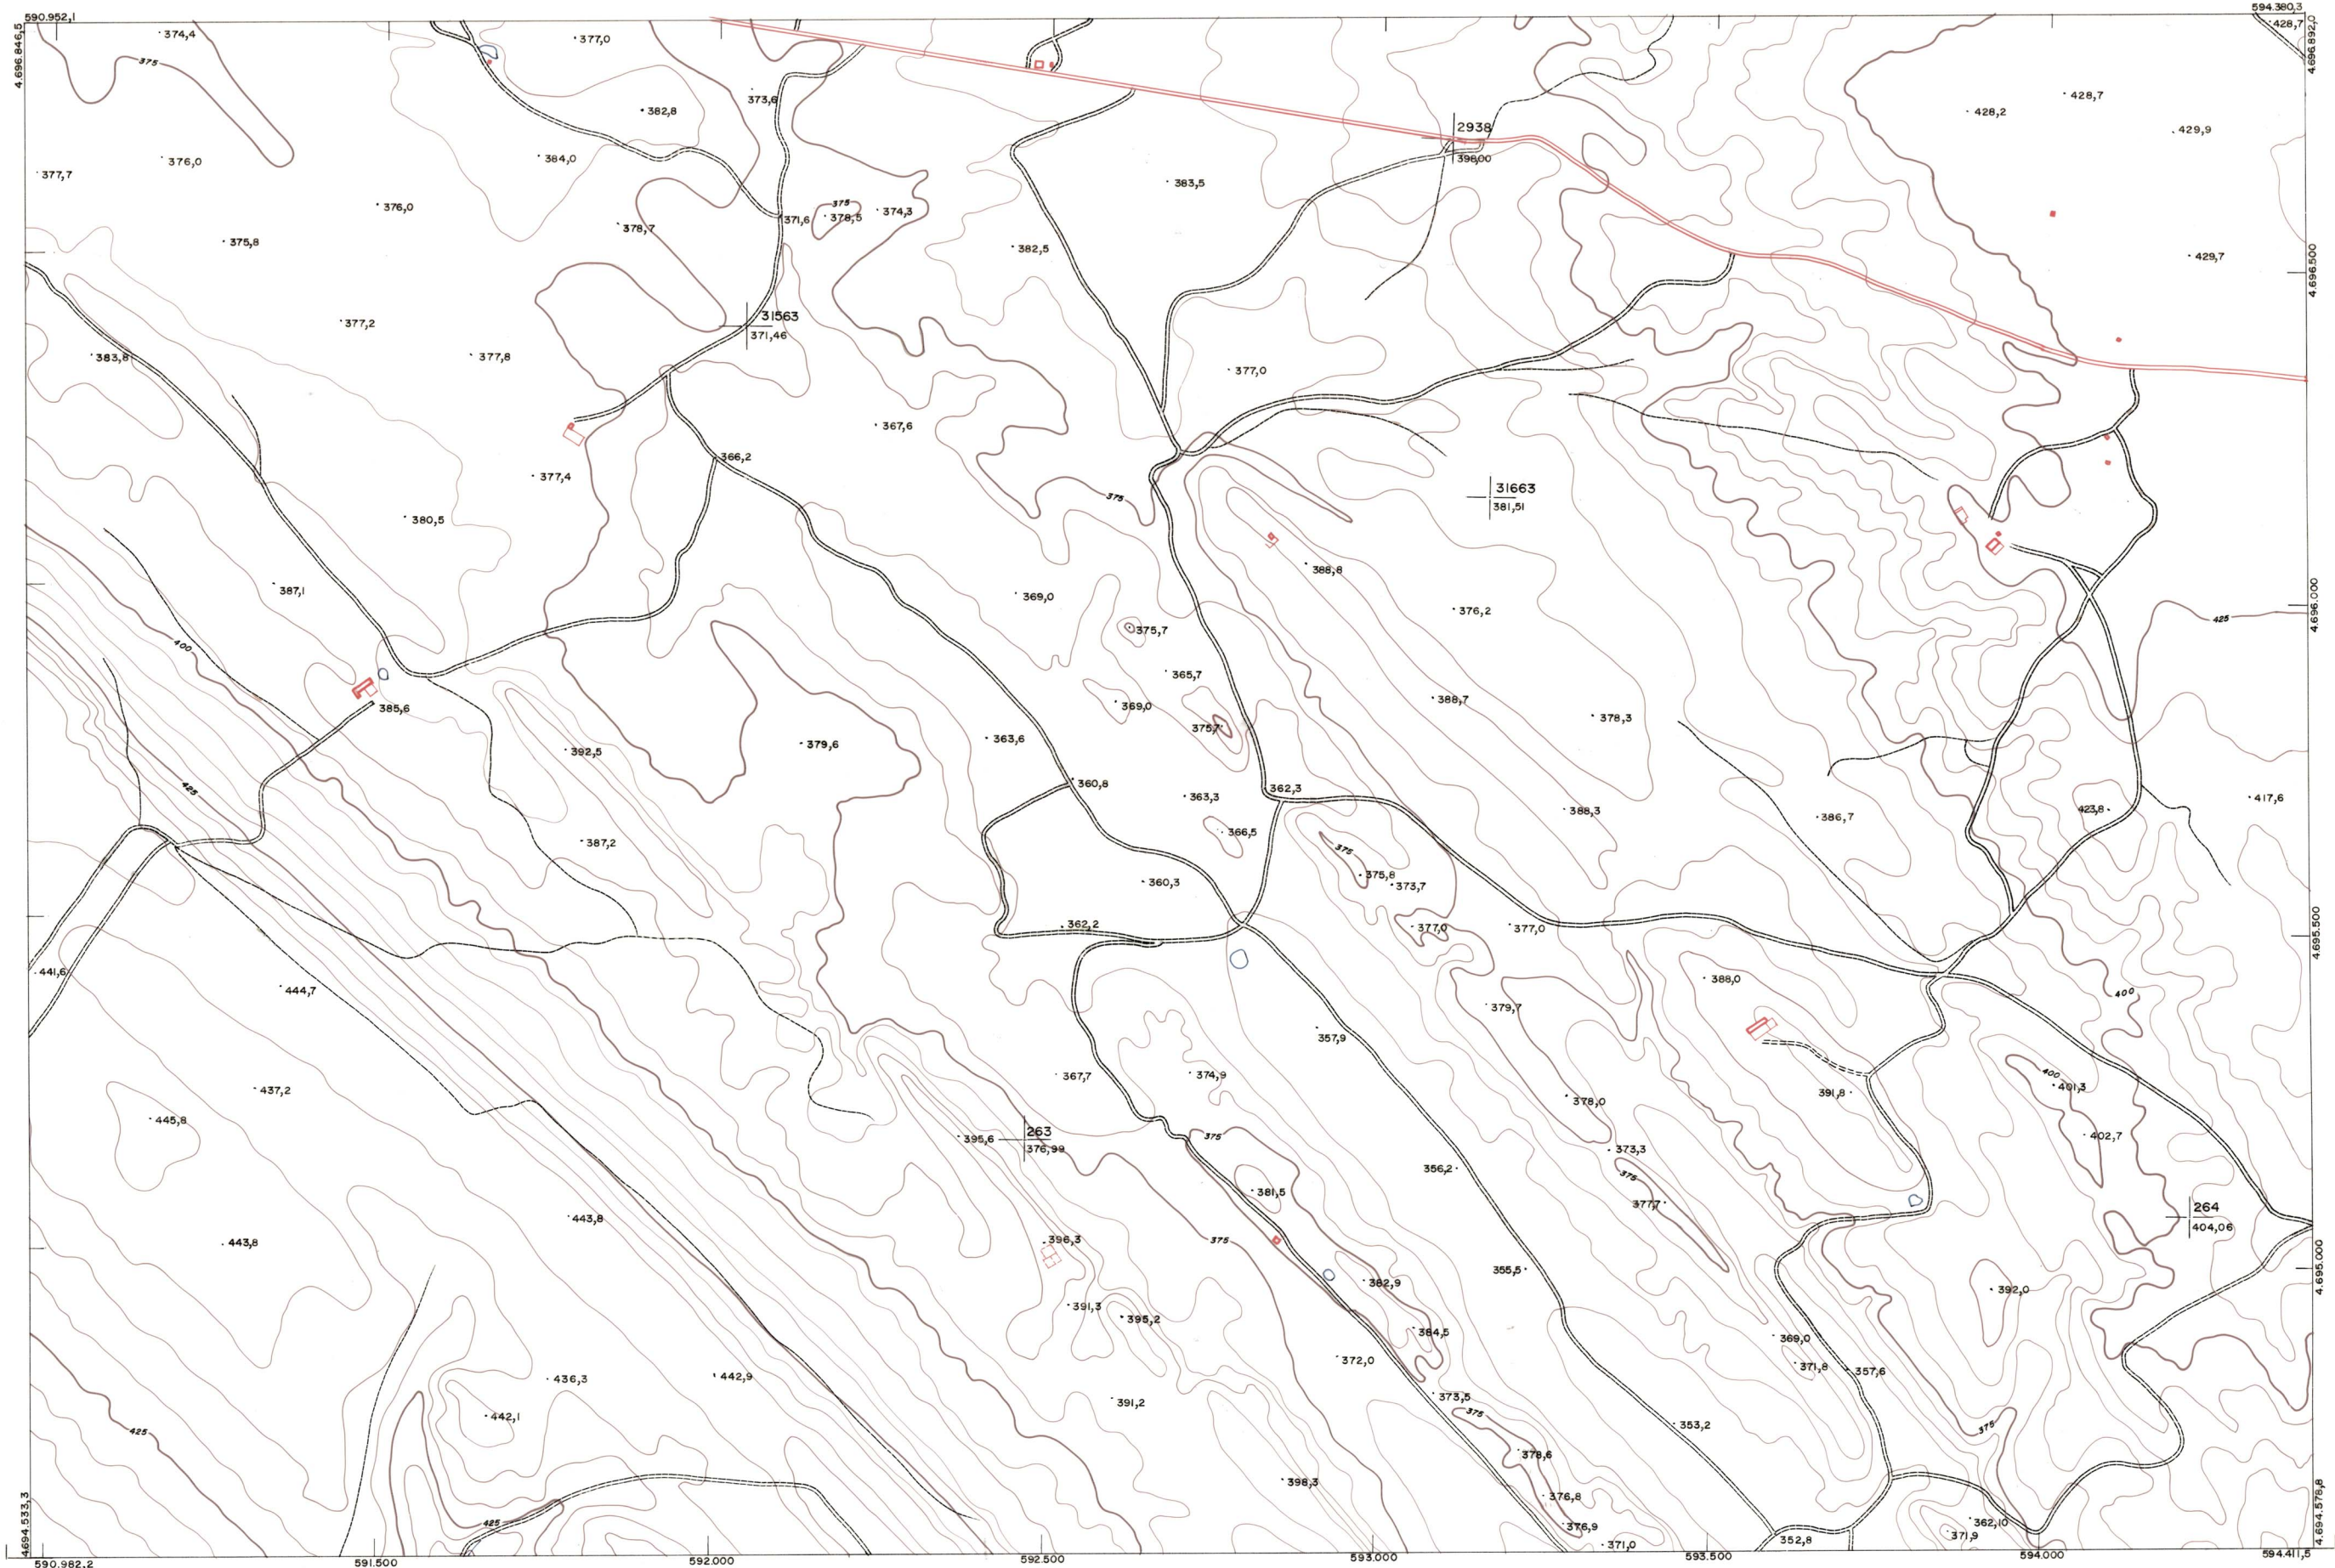

DIPUTACION
FORAL
DE
NAVARRA

1:50.000 1:5.000
205 (5-8)

205(4-7)	205(4-8)	206(4-1)
205(5-7)	205(5-8)	206(5-1)
205(6-7)	205(6-8)	206(6-1)

1:5.000		205(5-8)		TAMAYO	
FECHA	EDICION	FECHA	EDICION	DEPARTAMENTO	SECCION

PLANO TOPOGRAFICO DE NAVARRA
 ESCALA 1:5.000
 EQUIDISTANCIA 5 M.
 PROYECCION U.T.M.
 Altitudes referidas al nivel medio del mar en Alicante

Trabajos geodésicos efectuados por el I.G.C.
 Volado, restituido y dibujado por T.F.A. S.A.
 Trabajos complementarios y control: Dirección de O. Públicas - S. Cartográfico de Navarra.

Fecha del vuelo 26 - 9 - 70
 Fecha del plano

205 (5 - 8)