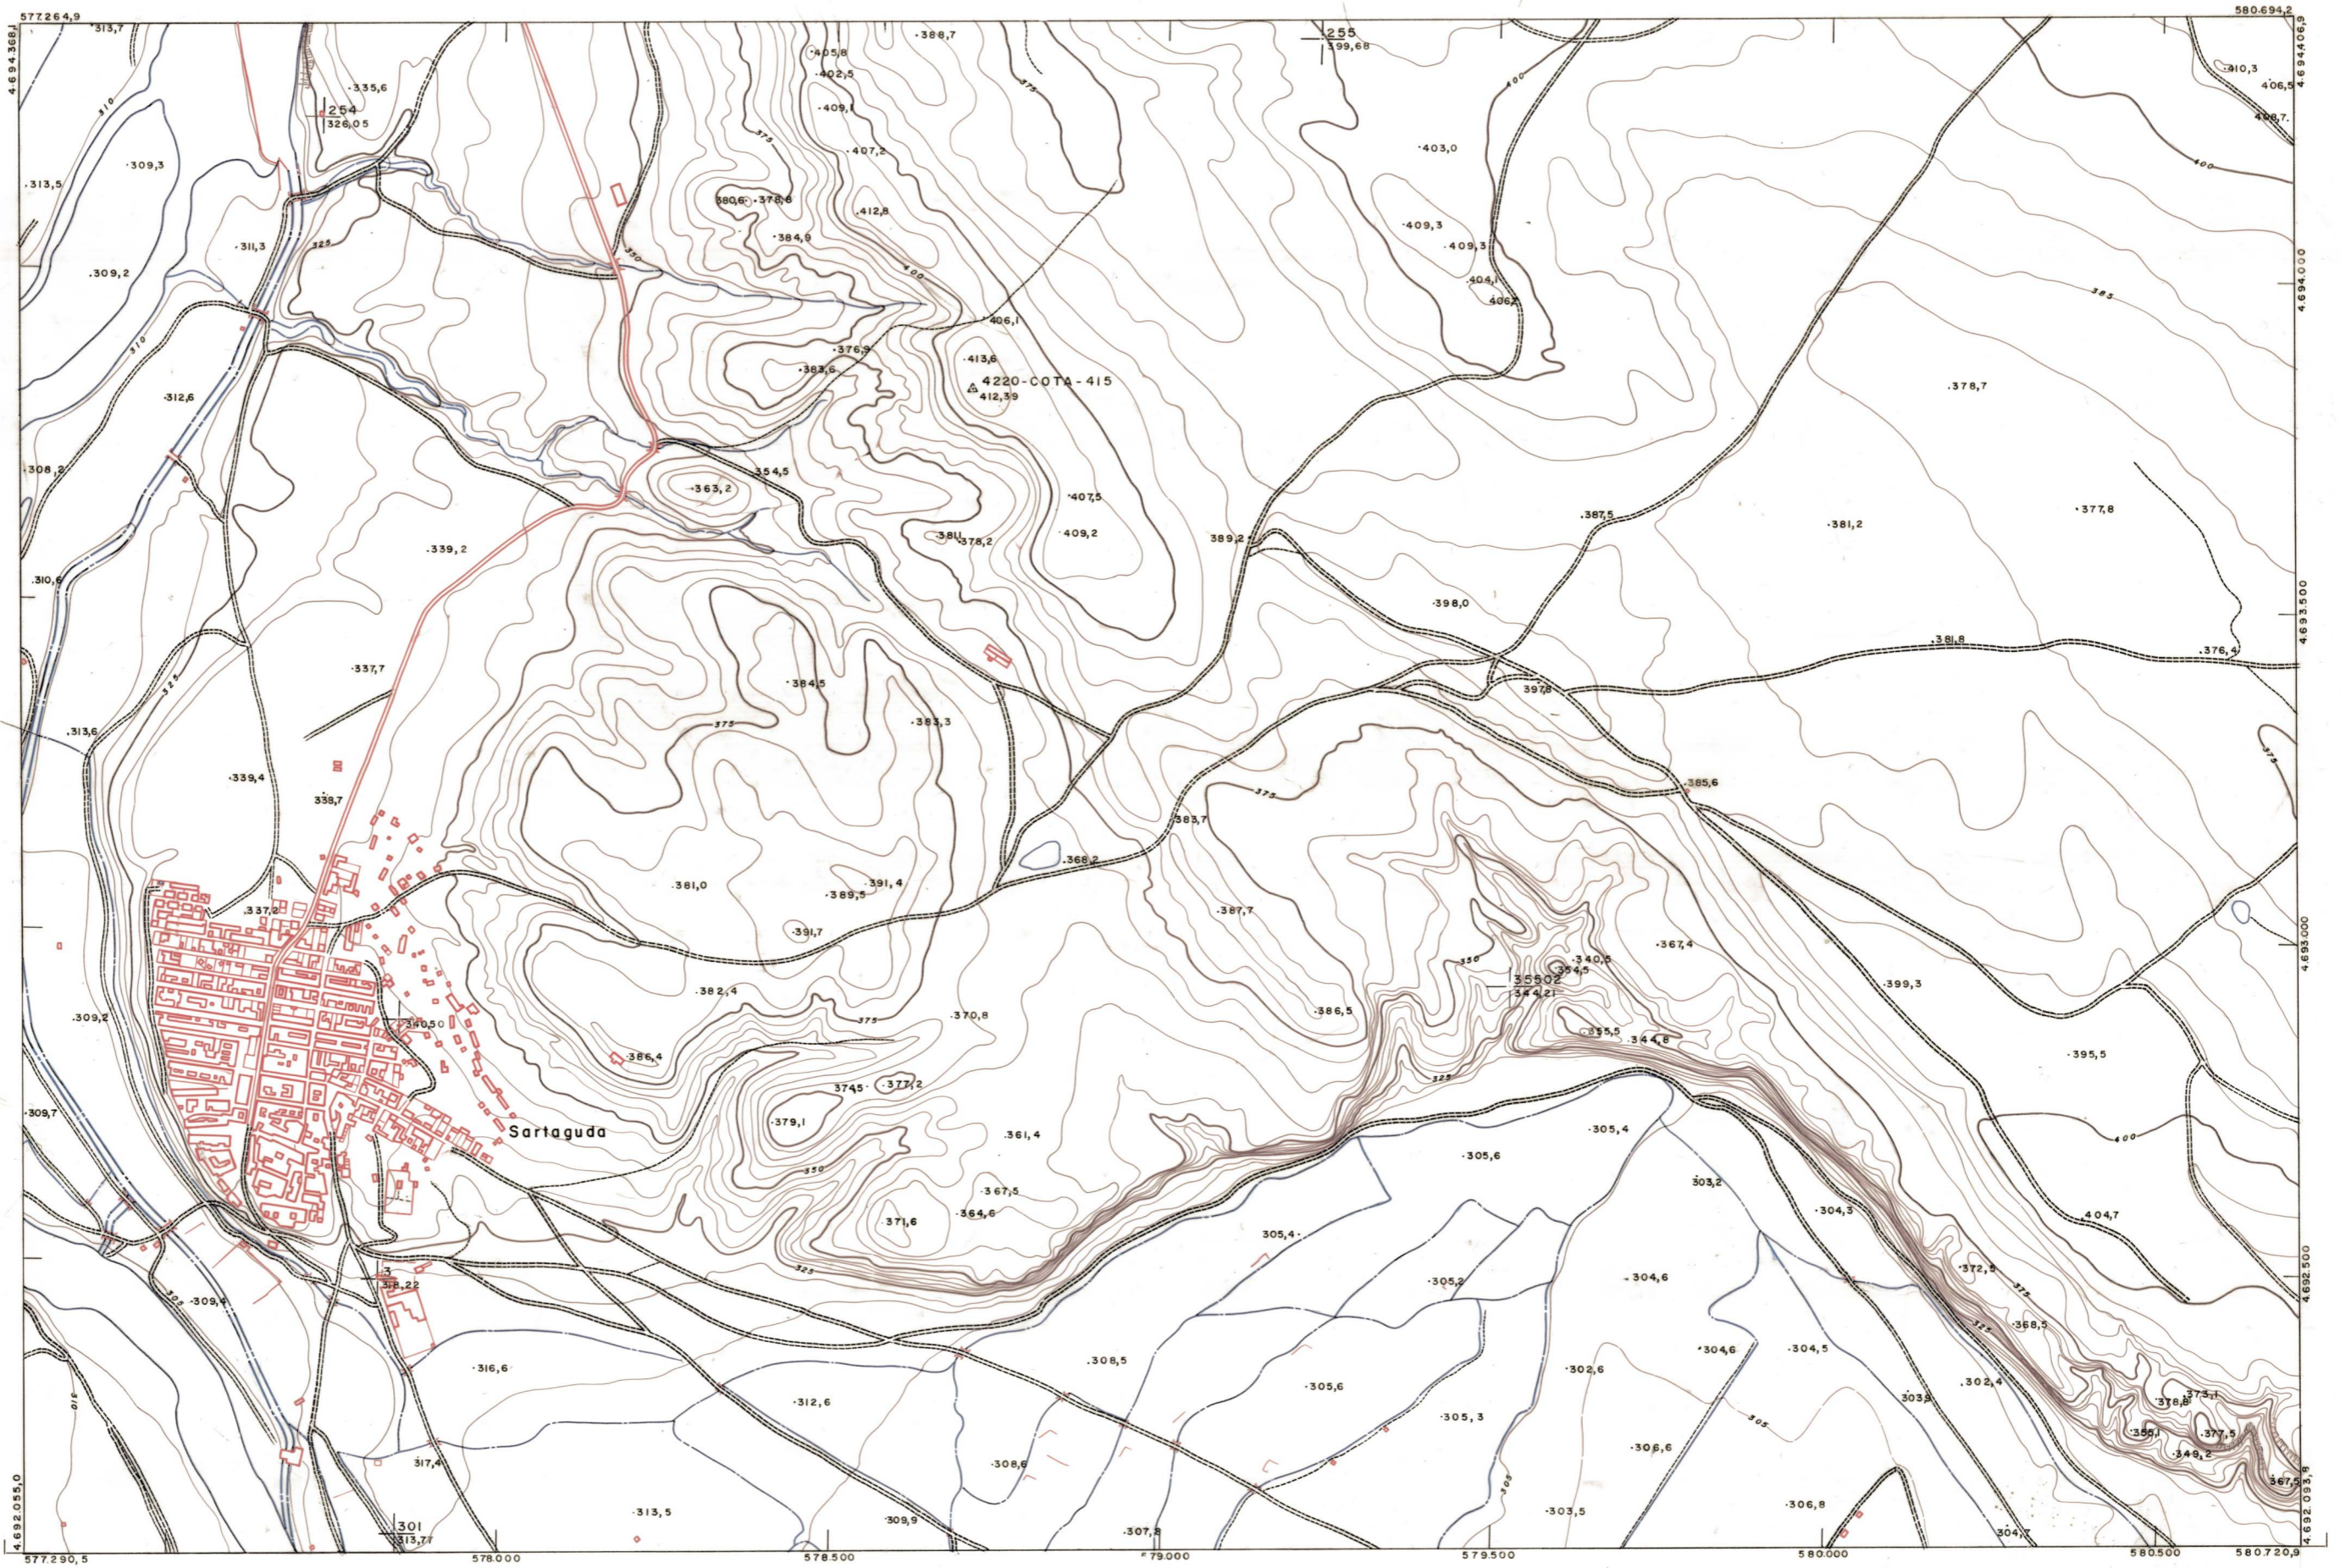

DIPUTACION
FORAL
DE
NAVARRA

1:50.000 1:5.000
205 (6-4)

205(5-3)	205(5-4)	205(5-5)
205(6-3)	205(6-4)	205(6-5)
205(7-3)	205(7-4)	205(7-5)

205(6-4)		TAMAYO	
		SECCION	
1:5.000	FECHA		
	COPIAS		
	FECHA		
	COPIAS		
	FECHA		
	COPIAS		
	FECHA		
	COPIAS		
	FECHA		
	COPIAS		

PLANO TOPOGRAFICO DE NAVARRA	Trabajos geodésicos efectuados por el I.G.C.	Fecha del vuelo
ESCALA 1:5.000	Volado, restituido y dibujado por T.F.A. S.A.	26-9-70
EQUIDISTANCIA, 5 M	Trabajos complementarios y control: Dirección	Fecha del plano
PROYECCION U.T.M.	de O Públicos - S. Cartográfico de Navarra.	
Altitudes referidas al nivel medio del mar en Alicante		