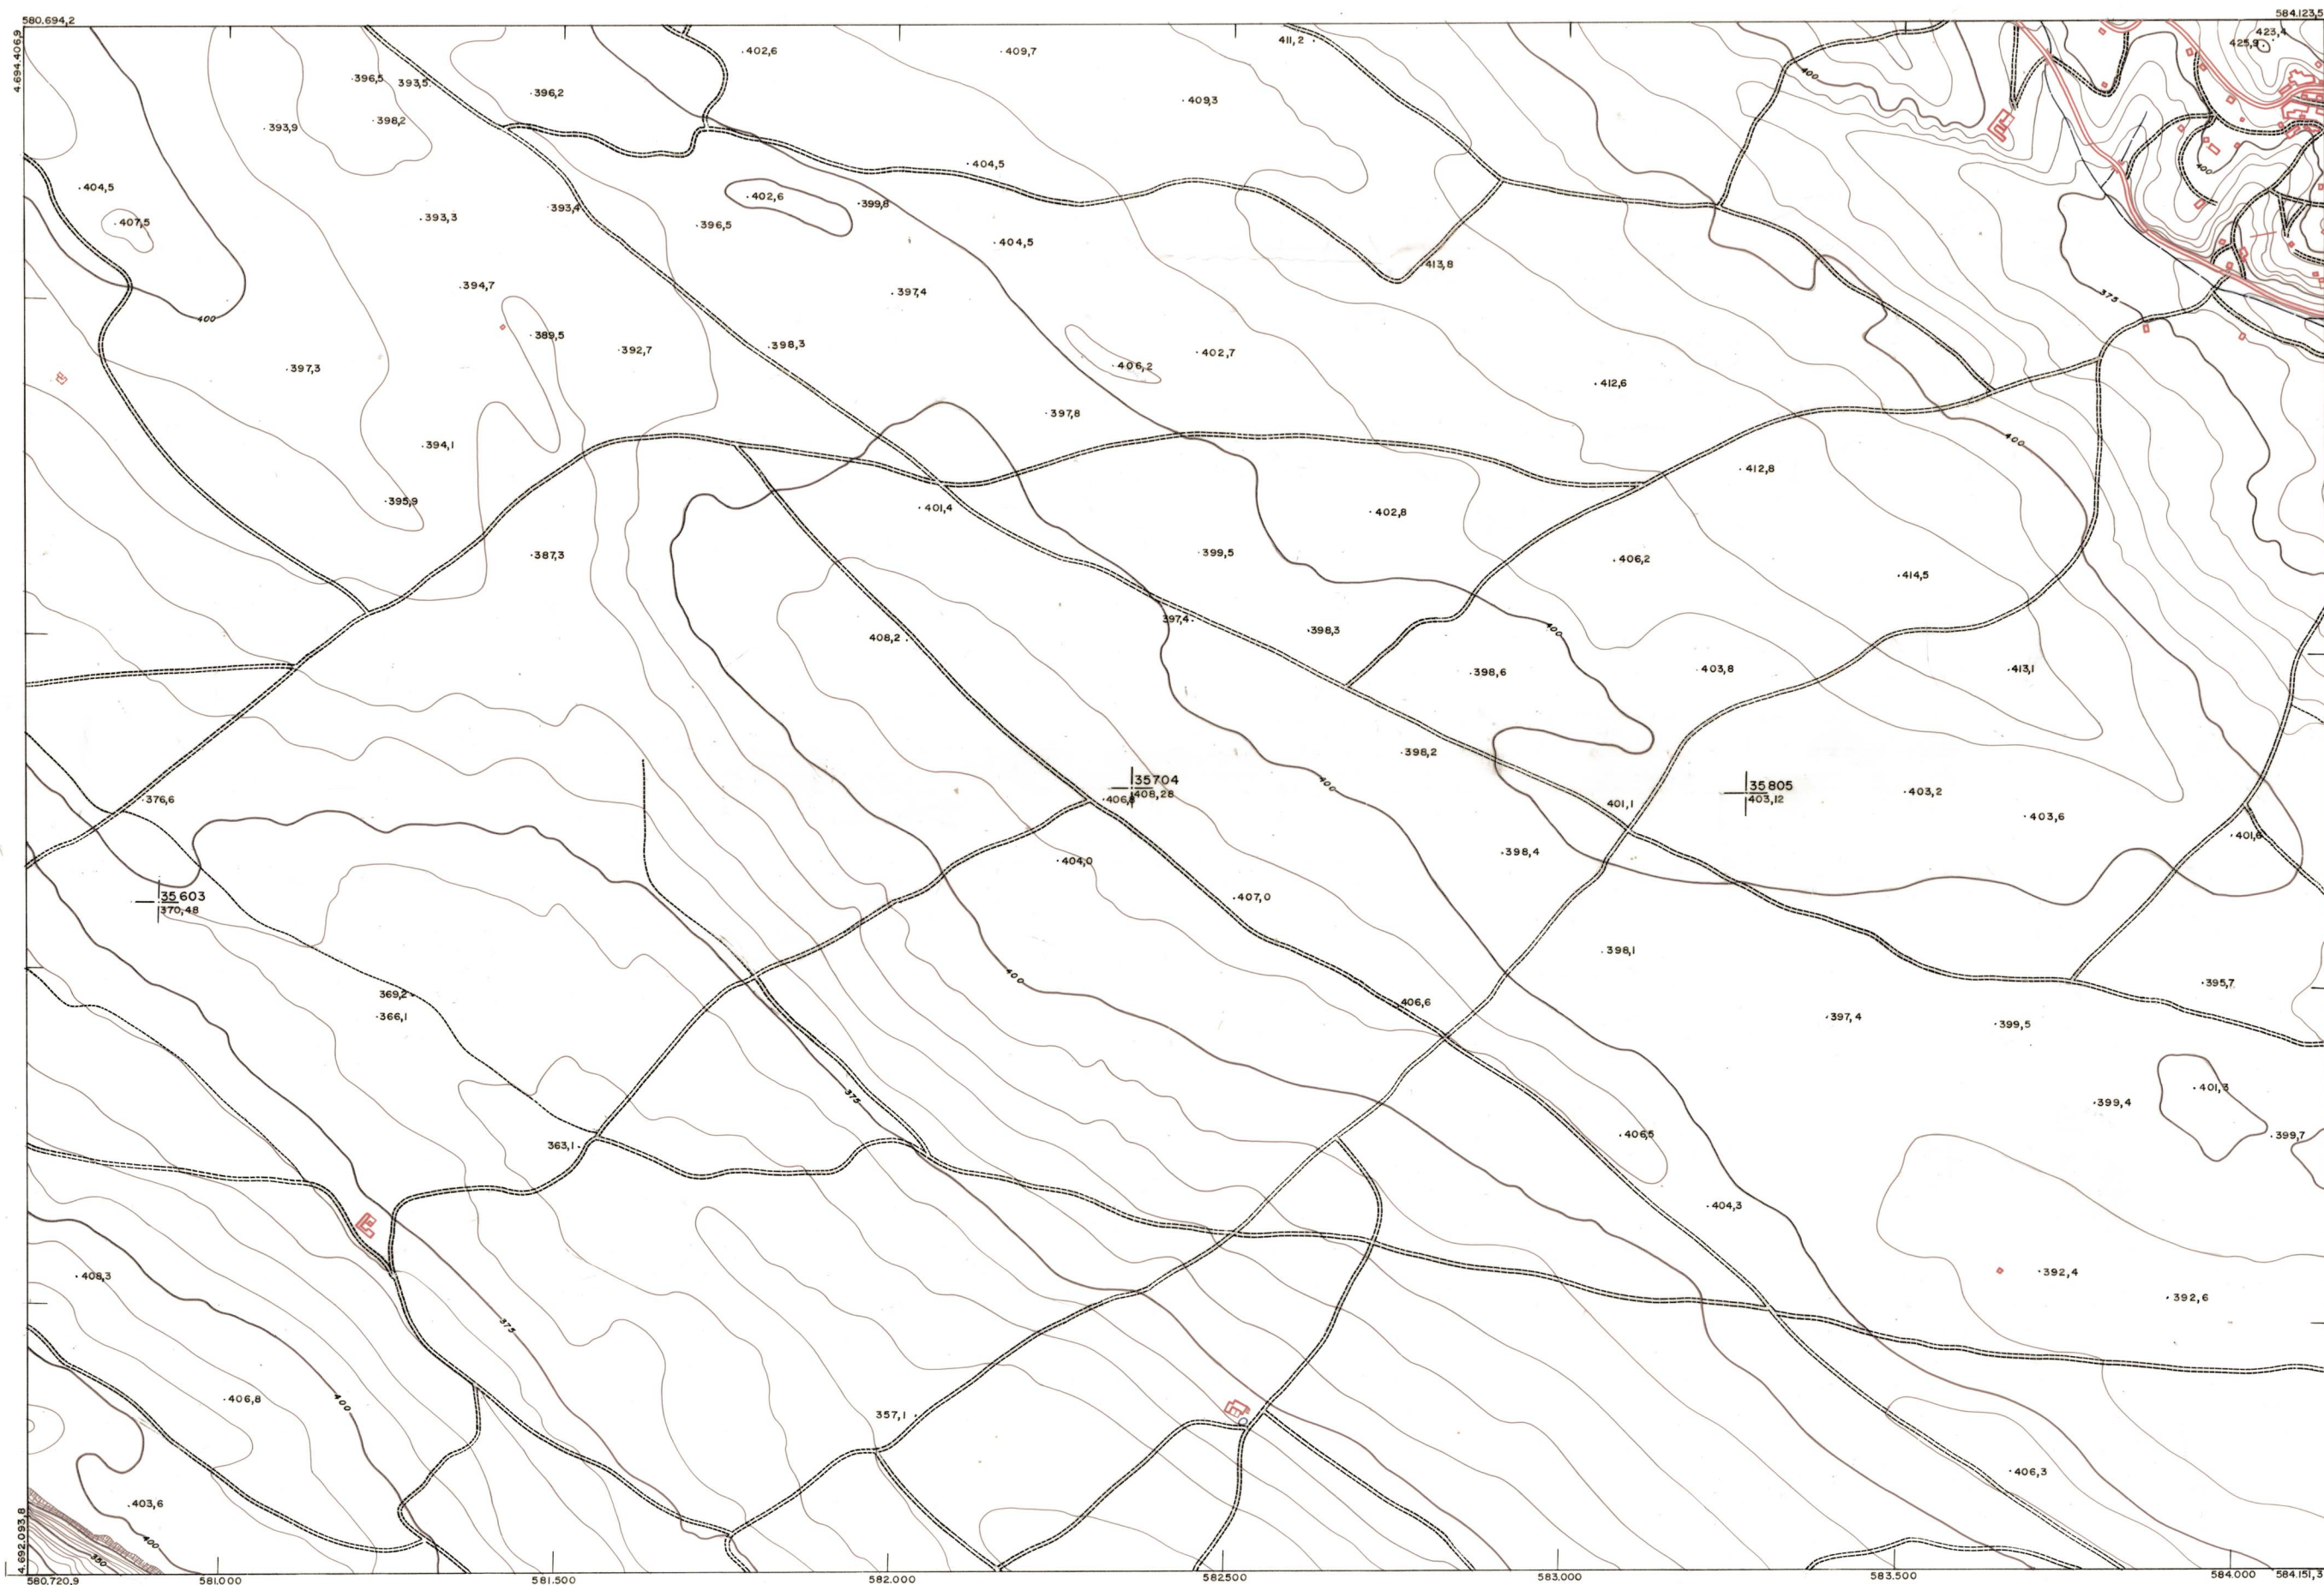

DIPUTACION
FORAL
DE
NAVARRA

1:50.000 1:5.000
205 (6-5)

205(5-4)	205(5-5)	205(5-6)
205(6-4)	205(6-5)	205(6-6)
205(7-4)	205(7-5)	205(7-6)

205(6-5)

1:5.000

FECHA	COMPAÑIA	FECHA	COMPAÑIA	SALIDA	DESTINO	DEFOLUC	SALIDA	DESTINO	DEVOLUC	SECCION	TAMANO

ESTABLECIMIENTOS LINEAL APARTADO DE BIRUNA

PLANO TOPOGRAFICO DE NAVARRA

ESCALA 1:5.000
EQUIDISTANCIA, 5M.
PROYECCION U.T.M.

Trabajos geodésicos efectuados por el I.G.C.
Volado, restituído y dibujado por T.F.A. S.A.
Trabajos complementarios y control: Dirección
de O Públicas - S. Cartográfica de Navarra.

Fecha del vuelo
26-9-70

Fecha del plano

205 (6-5)