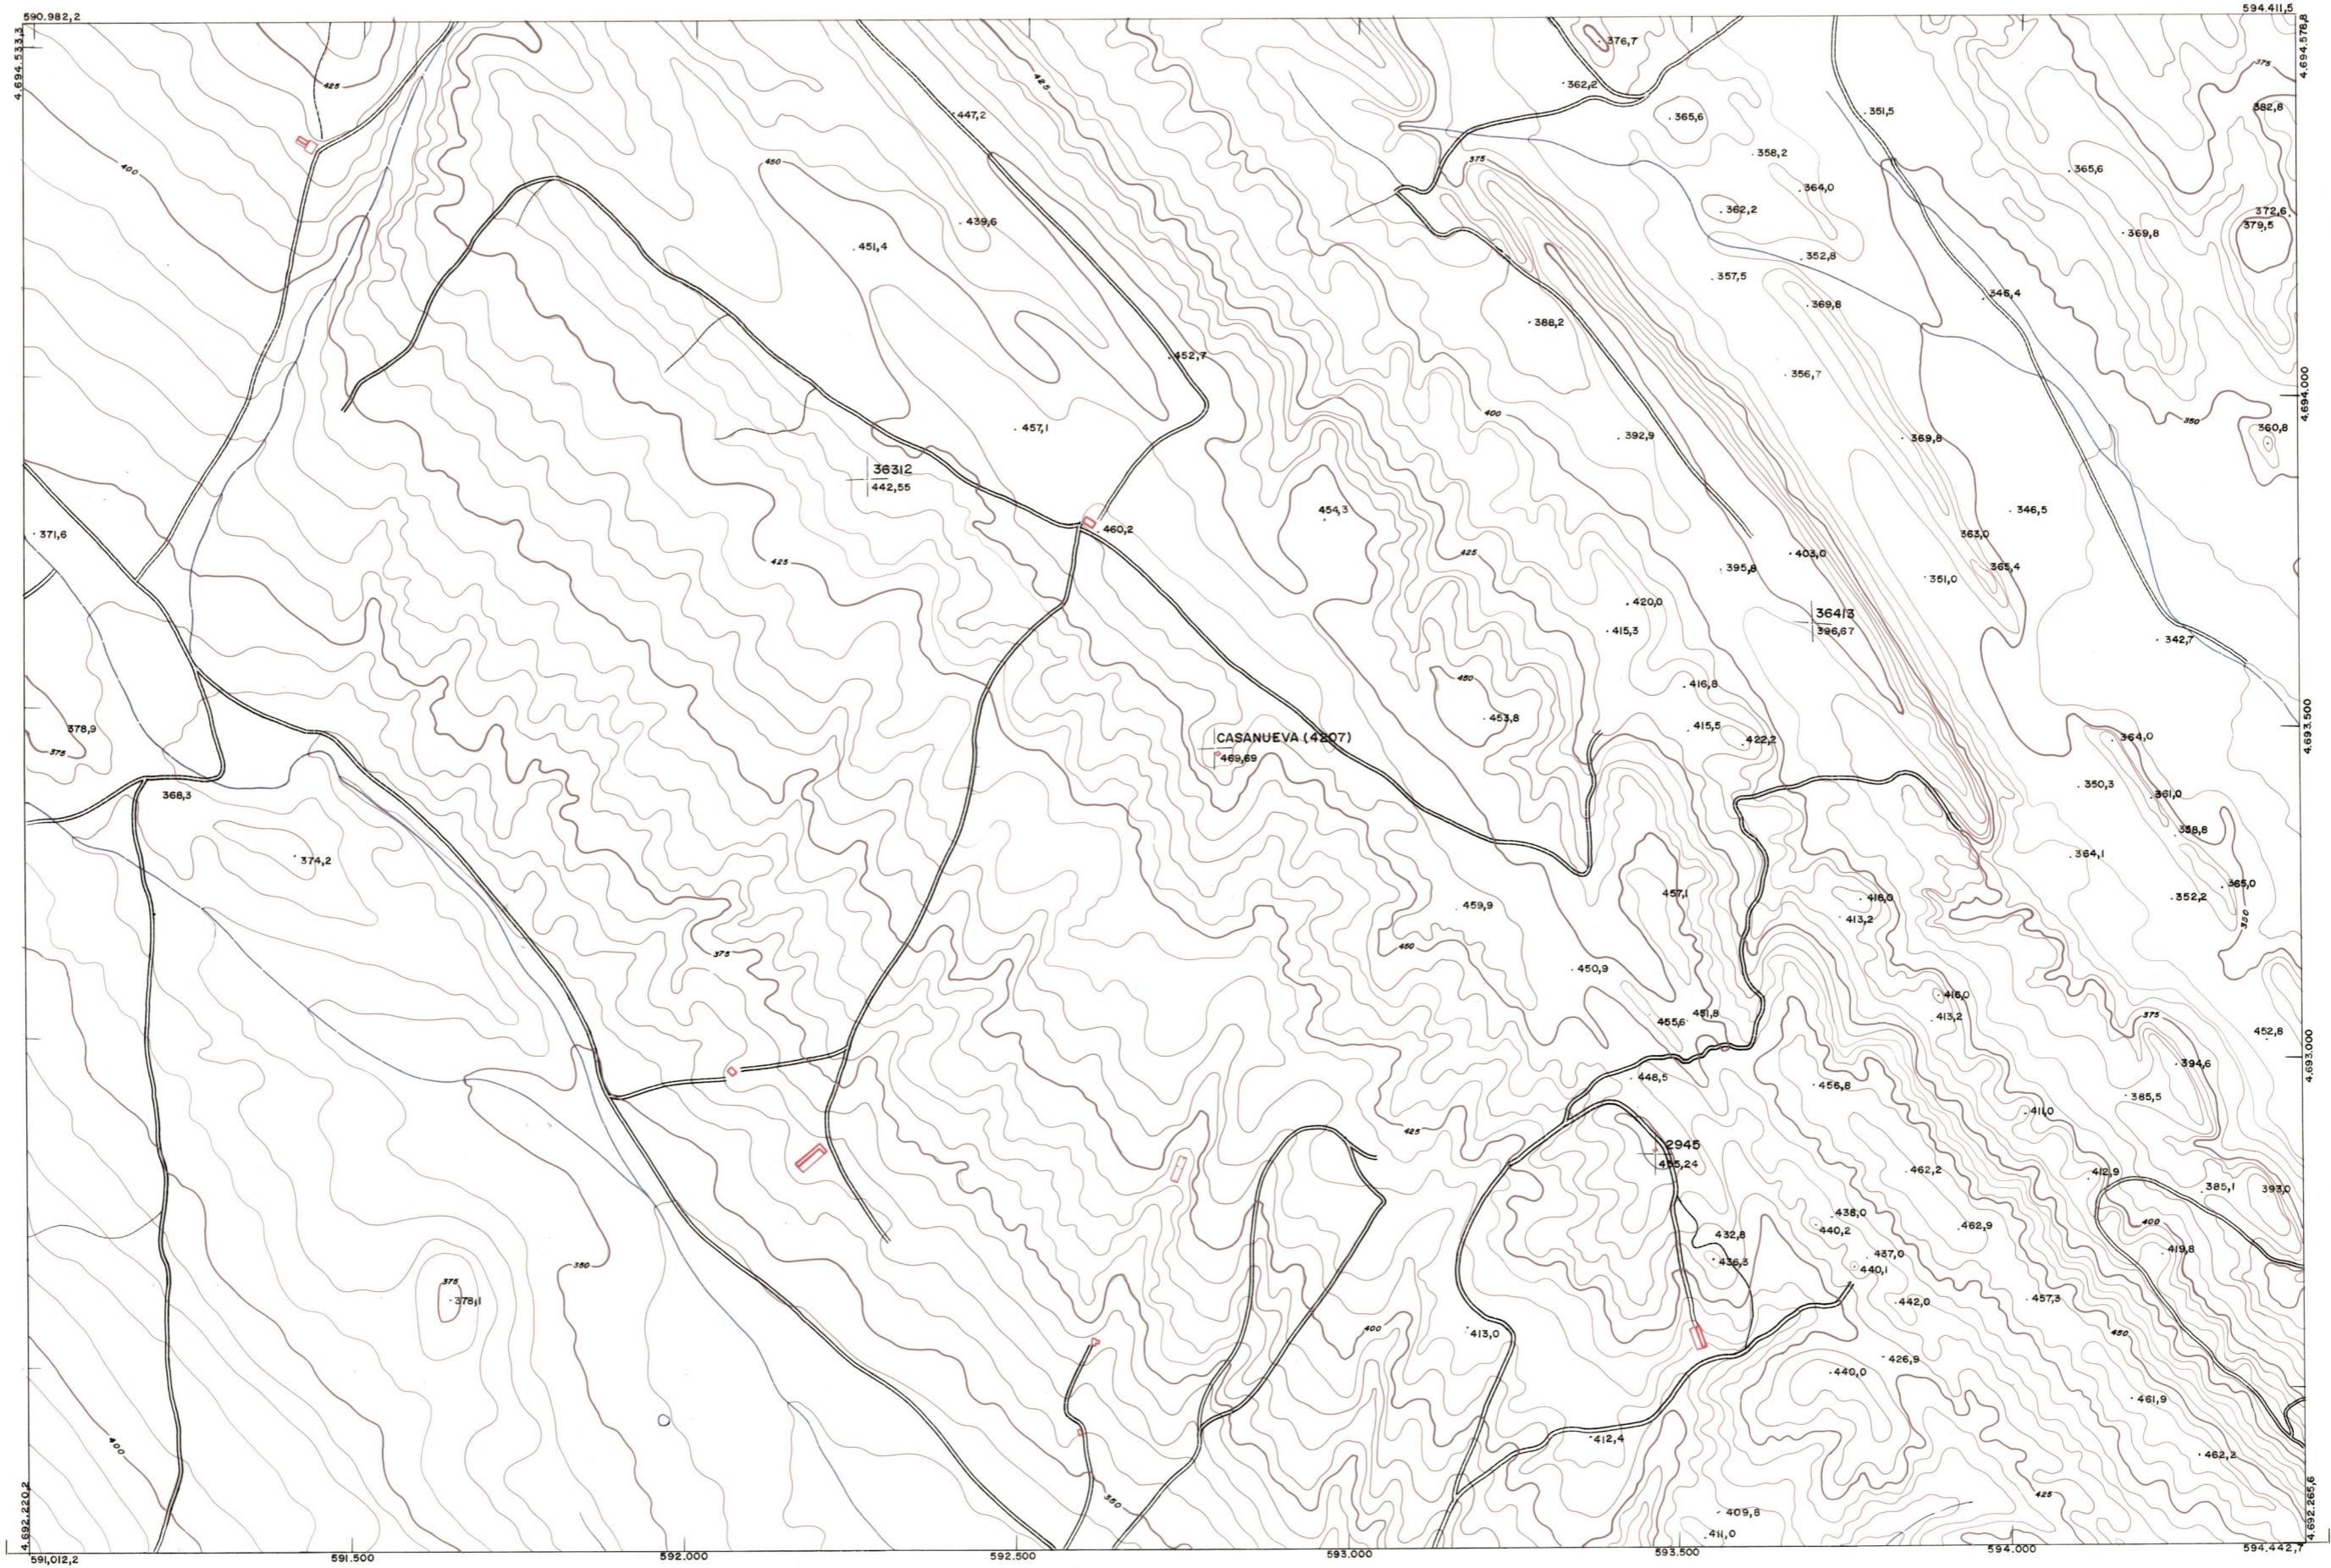

DIPUTACION  
FORAL  
DE  
NAVARRA

1:50.000 1:5.000  
205 (6-8)

205 (5-7)	205 (5-8)	206 (5-1)
205 (6-7)	205 (6-8)	206 (6-1)
205 (7-7)	205 (7-8)	206 (7-1)

1:5.000		205 (6-8)		TAMANO	
		SECCION			
FECHA	COPIAS	FECHA	COPIAS	DESTINO	DESTINO
FECHA	COPIAS	FECHA	COPIAS	DESTINO	DESTINO
FECHA	COPIAS	FECHA	COPIAS	DESTINO	DESTINO
FECHA	COPIAS	FECHA	COPIAS	DESTINO	DESTINO
FECHA	COPIAS	FECHA	COPIAS	DESTINO	DESTINO

**PLANO TOPOGRAFICO DE NAVARRA**

ESCALA 1:5.000 EQUIDISTANCIA 5 M. PROYECCION U.T.M. Altitudes referidas al nivel medio del mar en Alicante	Trabajos geodésicos efectuados por el I.G.C. Volado, restituido y dibujado por T.F.A., S.A. Trabajos complementarios y control: Dirección de O. Públicas - S. Cartográfico de Navarra.	Fecha del vuelo 26-9-70 Fecha del plano
---	---	---

205 (6-8)