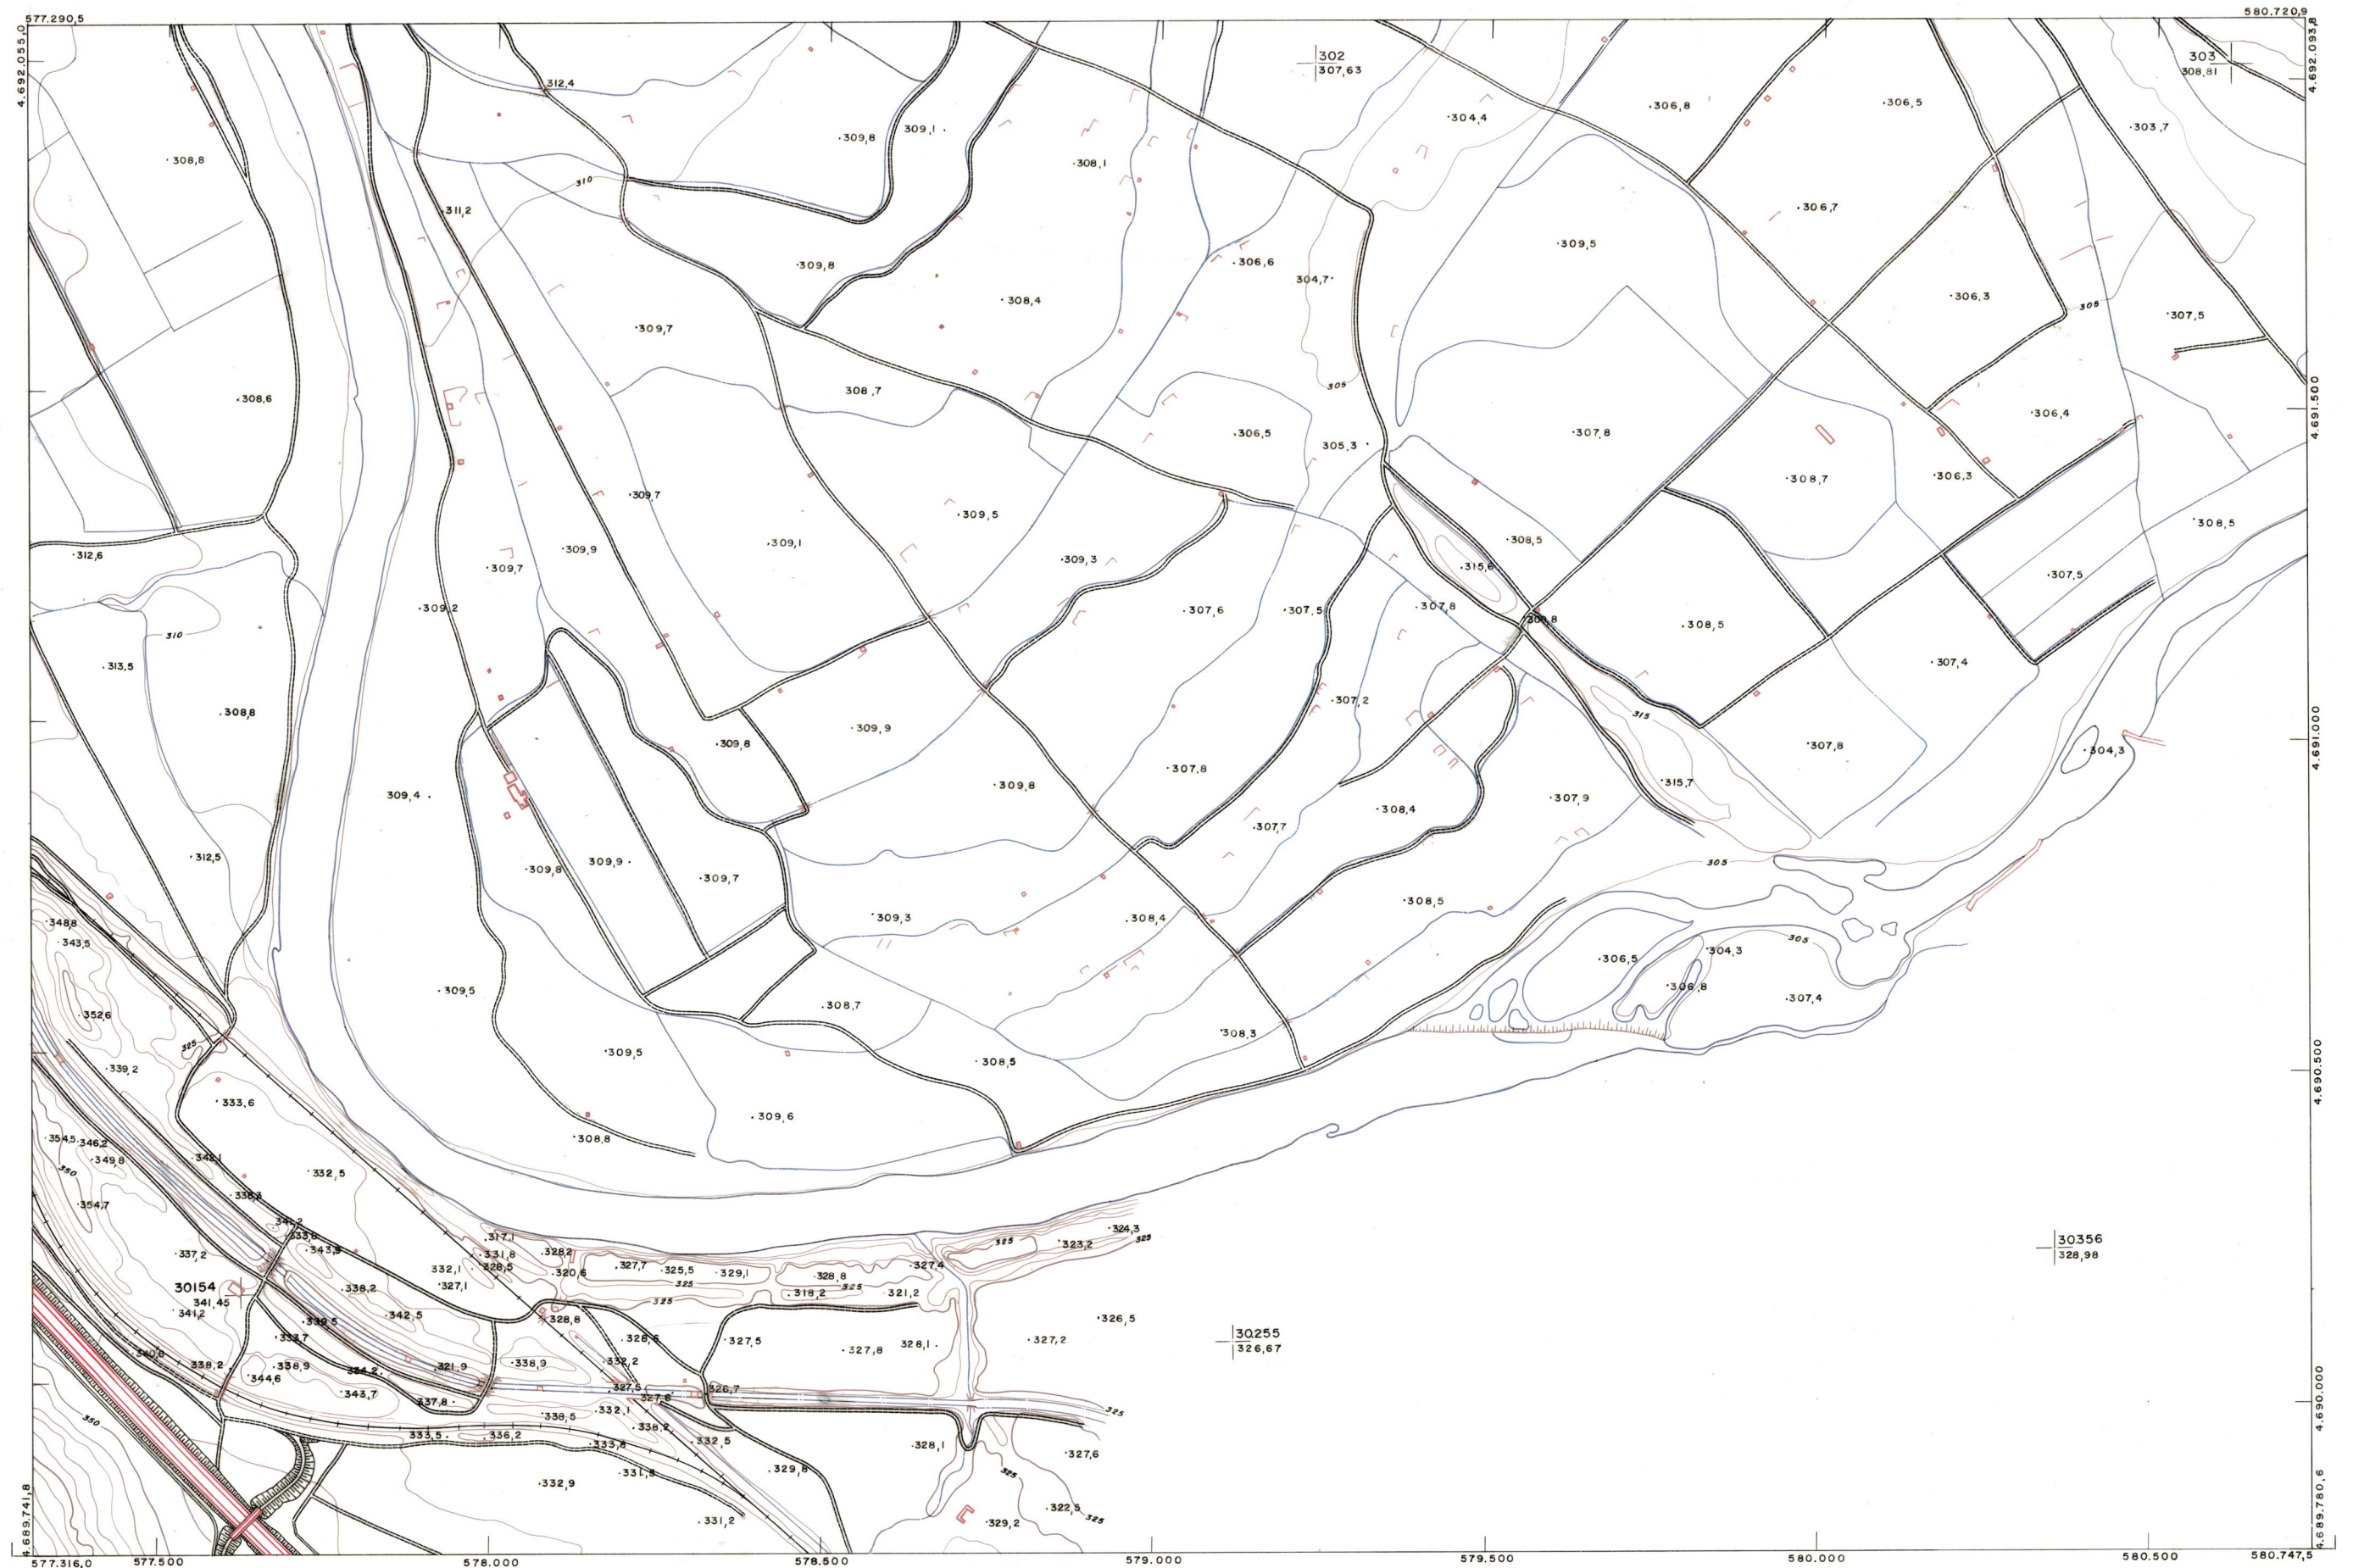

DIPUTACION FORAL DE NAVARRA

1:50.000	1:5.000
205	(7-4)

205(6-3)	205(6-4)	205(6-5)
205(7-3)	205(7-4)	205(7-5)
205(8-3)	205(8-4)	205(8-5)

205(7-4)		TAMANO	
		SECCION	
		DEVOLUCION	
1:5.000		DESTINO	
		SALIDA	
FECHA		FECHA	
COPIAS		COPIAS	
FECHA		FECHA	
COPIAS		COPIAS	

PLANO TOPOGRAFICO DE NAVARRA
 ESCALA 1:5.000
 EQUIDISTANCIA 5 M.
 PROYECCION U.T.M.
 Altitudes referidas al nivel medio del mar en Alicante

Trabajos geodésicos efectuados por el I.G.C.
 Volado, restituído y dibujado por T.F.A. S.A.
 Trabajos complementarios y control: Dirección de O Públicas - S. Cartográfico de Navarra.

Fecha del vuelo 26-9-70
 Fecha del plano

205(7-4)