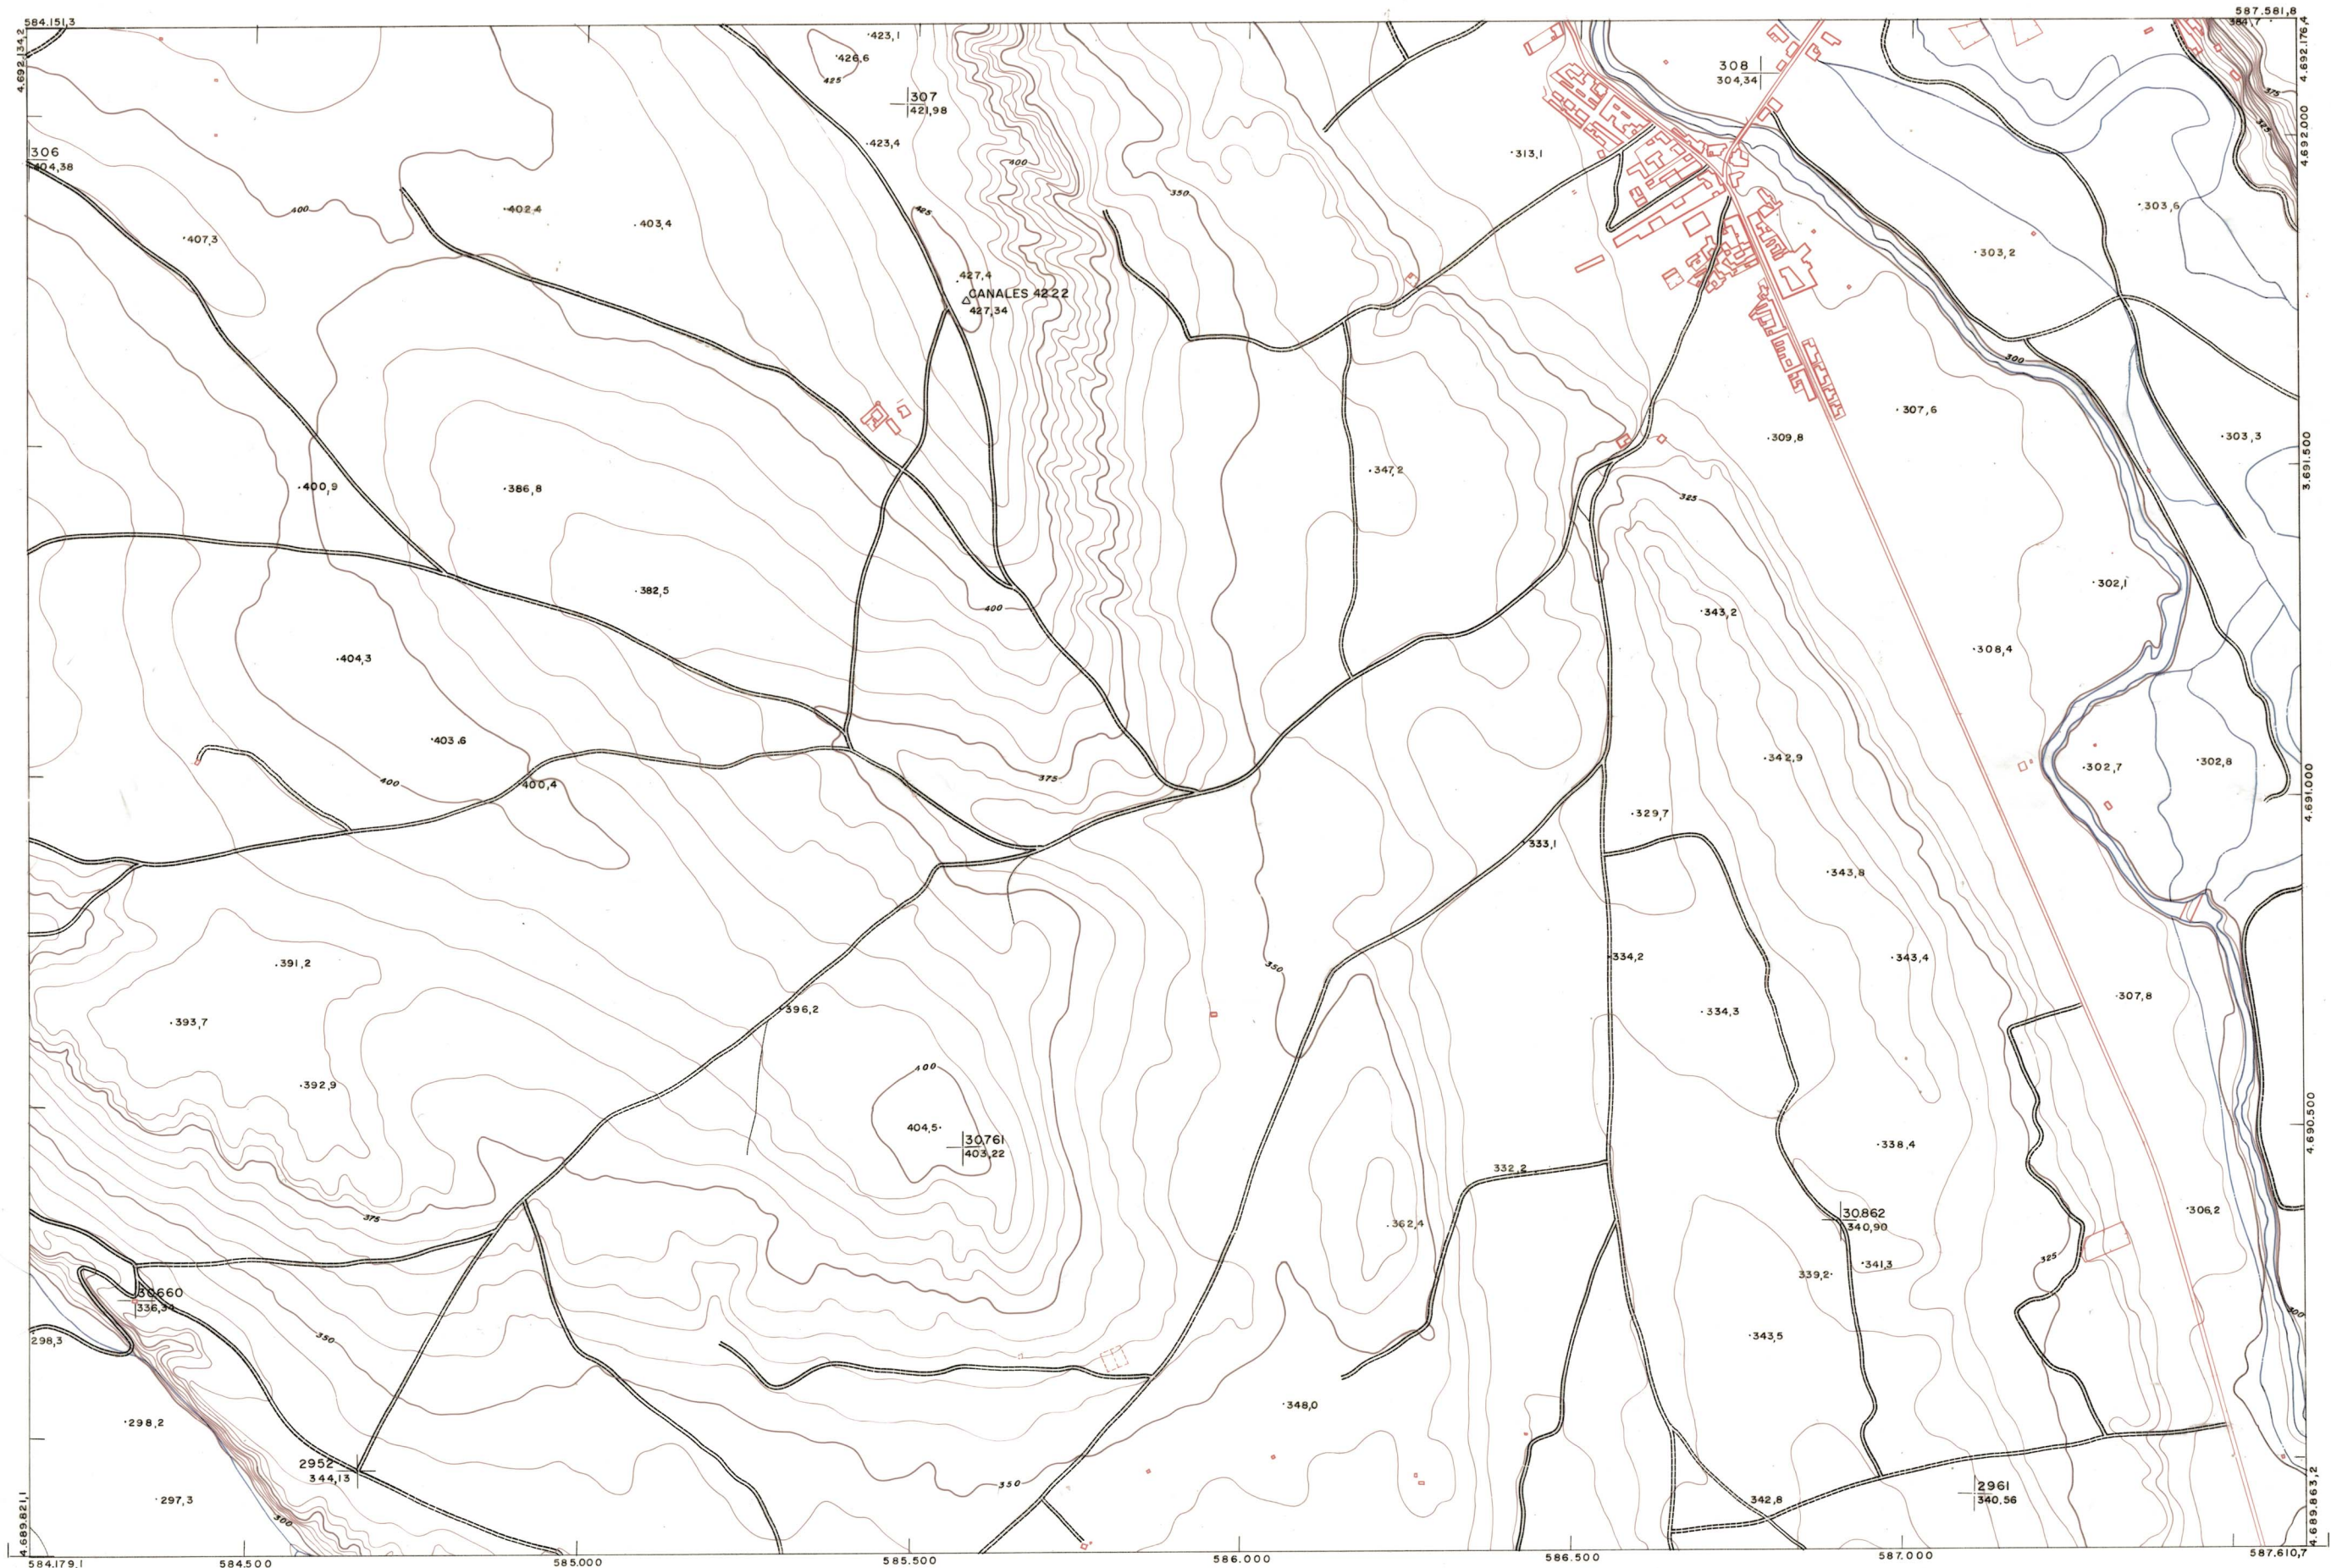

DIPUTACION
FORAL
DE
NAVARRA

205 (6-5)	205 (6-6)	205 (6-7)
205 (7-5)	205 (7-6)	205 (7-7)
205 (8-5)	205 (8-6)	205 (8-7)

1:50.000	1:5.000
205 (7-6)	

1:5.000		COPIAS		FECHA		COMPAÑIA		SALIDA		DESTINO		DEVOLUCION		SALIDA		DESTINO		DEVOLUCION		SECCION		TAMANO	
205 (7-6)																							

PLANO TOPOGRAFICO DE NAVARRA

ESCALA 1:5.000
EQUIDISTANCIA 5 M.
PROYECCION U.T.M.

Altitudes referidas al nivel medio del mar en Alicante

Trabajos geodésicos efectuados por el I.G.C.
Volado, restituido y dibujado por T.F.A. S.A.
Trabajos complementarios y control: Dirección de O. Públicos - S. Cartográfico de Navarra.

Fecha del vuelo 26-9-70
Fecha del plano