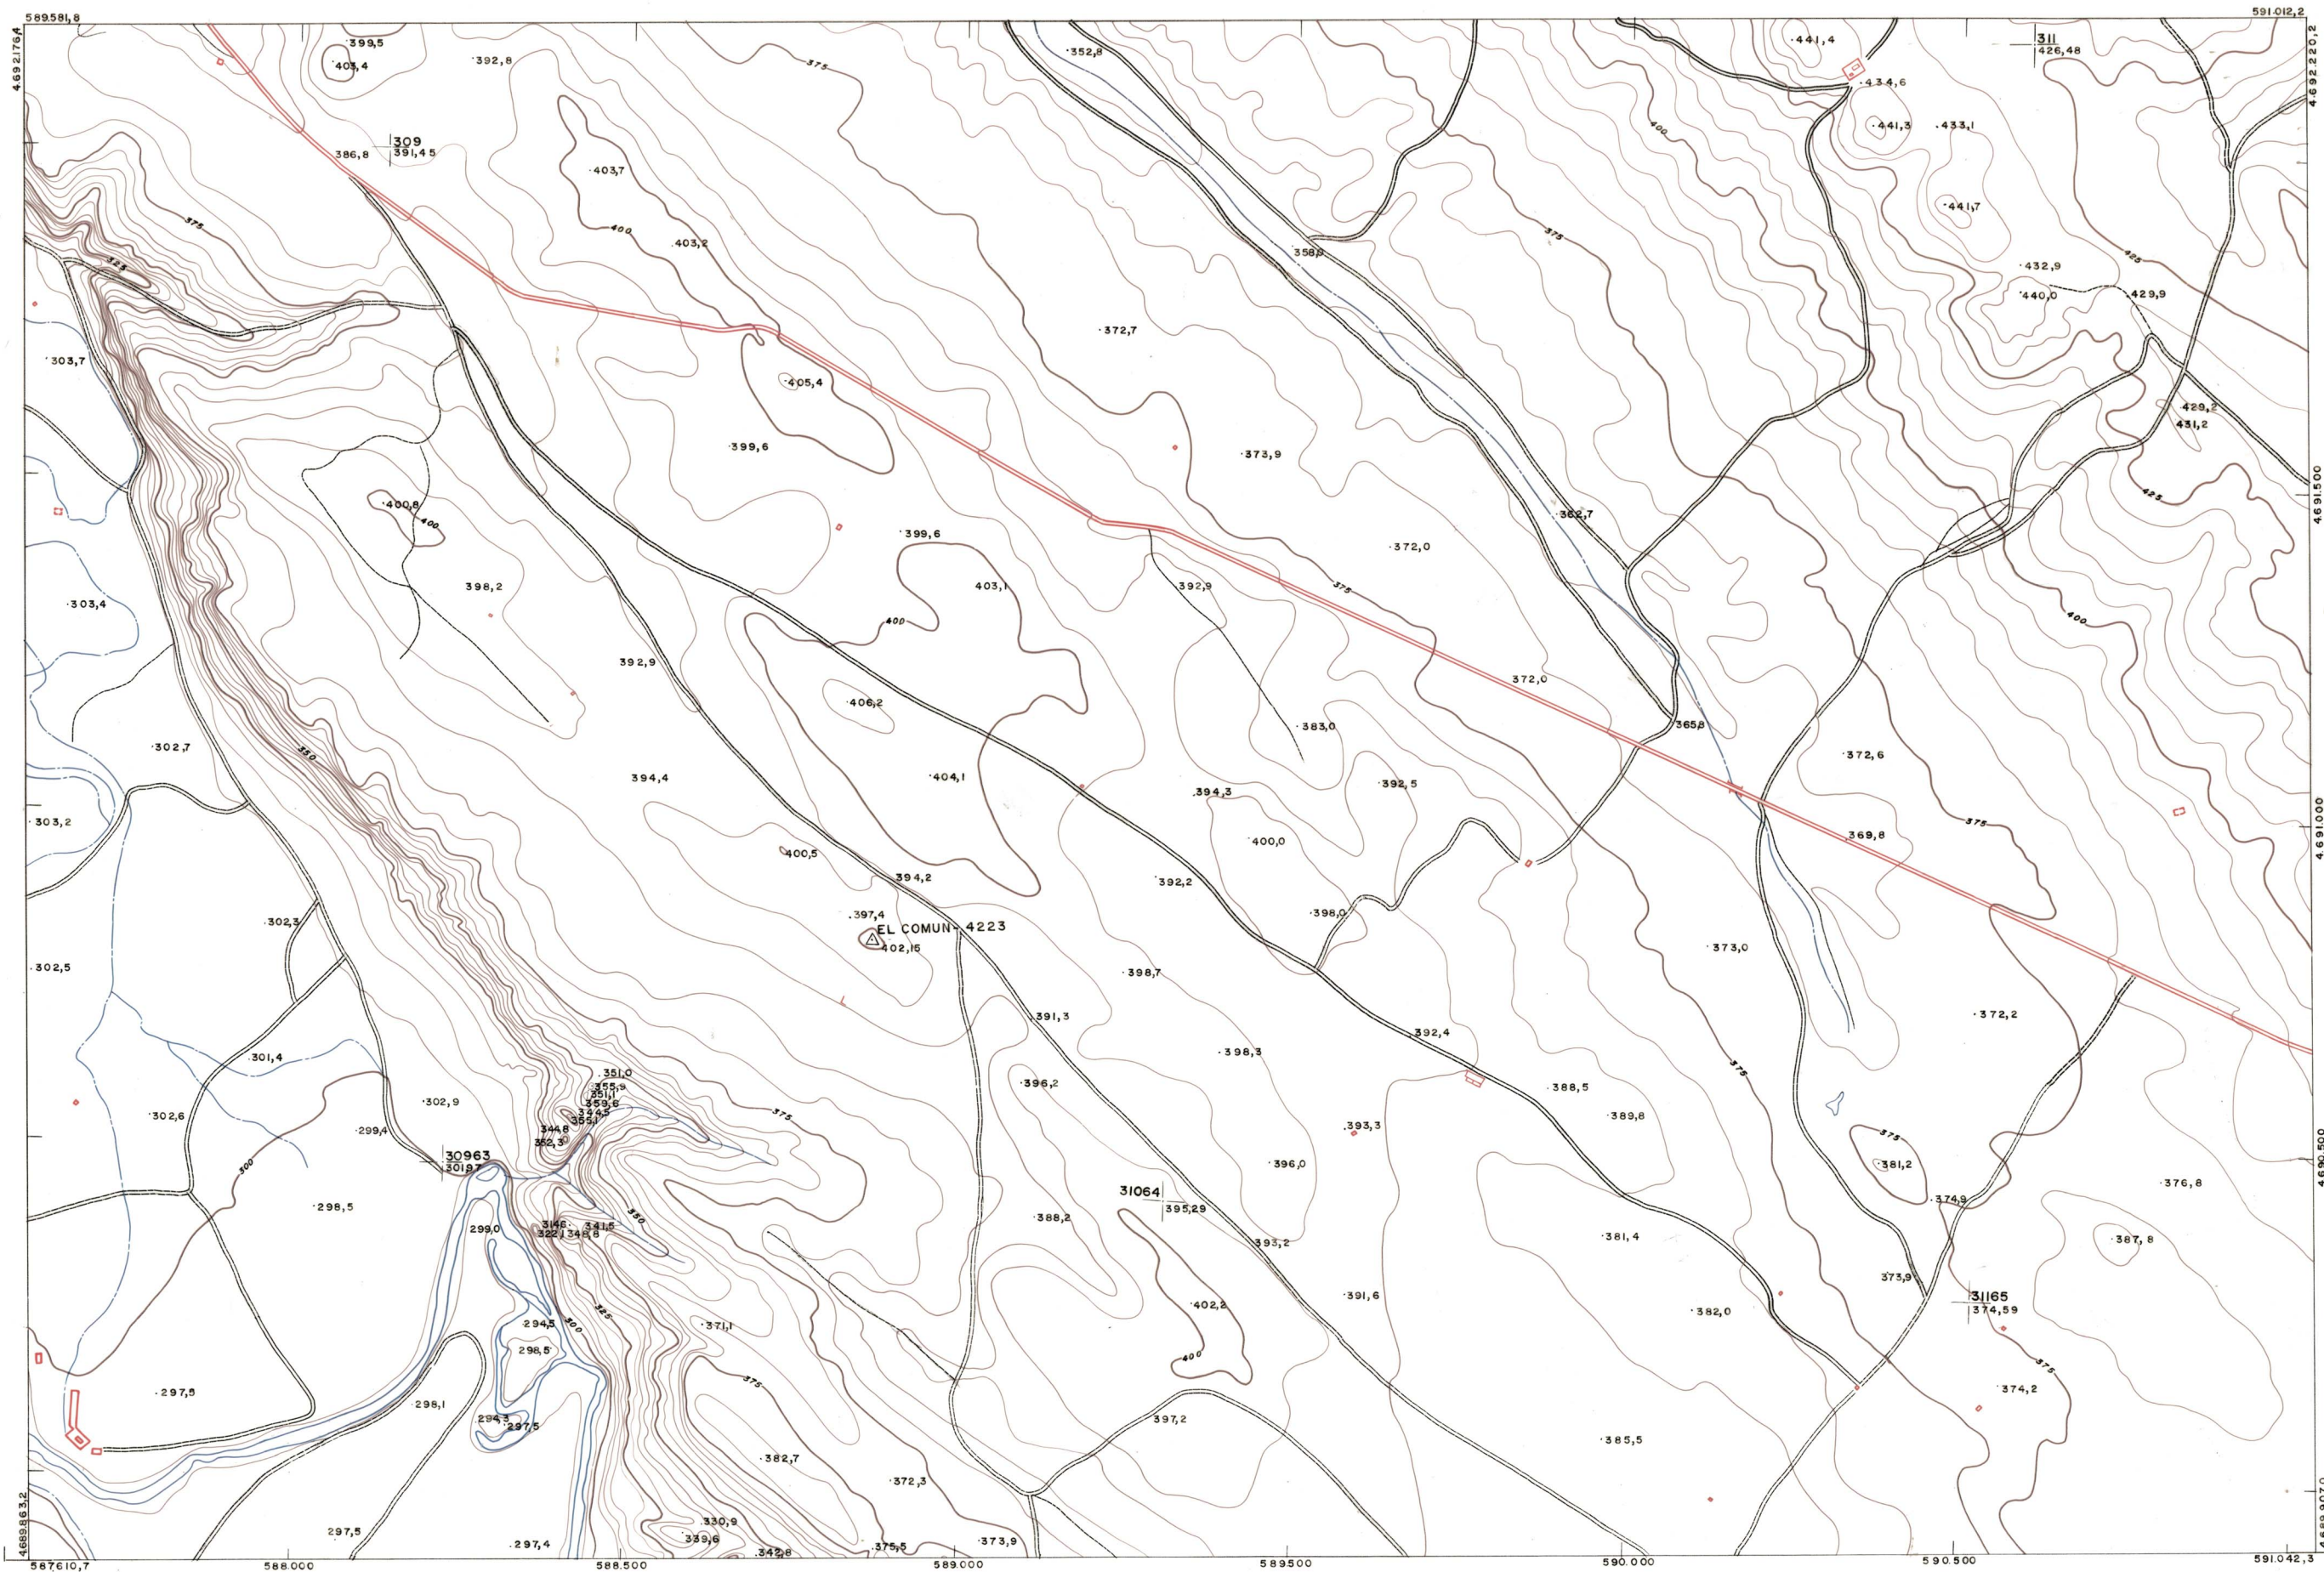

DIPUTACION
FORAL
DE
NAVARRA

1:50.000	1:5.000	
205	(7-7)	

205(6-6)	205(6-7)	205(6-8)
205(7-6)	205(7-7)	205(7-8)
205(8-6)	205(8-7)	205(8-8)

PLANO TOPOGRAFICO DE NAVARRA

ESCALA 1:5.000
EQUIDISTANCIA 5 M.
PROYECCION U.T.M.
Altitudes referidas al nivel medio del mar en Alicante

Trabajos geodésicos efectuados por el I.G.C.
Volada, restituida y dibujada por T.F.A. S.A.
Trabajos complementarios y control: Dirección
de O. Públicas - S. Cartográfico de Navarra.

Fecha del vuelo
26-9-70
Fecha del plano

205(7-7)

1:5.000		205(7-7)	
FECHA	COPIAS	FECHA	COPIAS
DESTINO	SALIDA	DESTINO	SALIDA
DEVOLUC.	SALIDA	DEVOLUC.	SALIDA
SECCION	TAMANO	SECCION	TAMANO

ESTABLECIMIENTOS LINEAL APARTADO 88 BORDONA