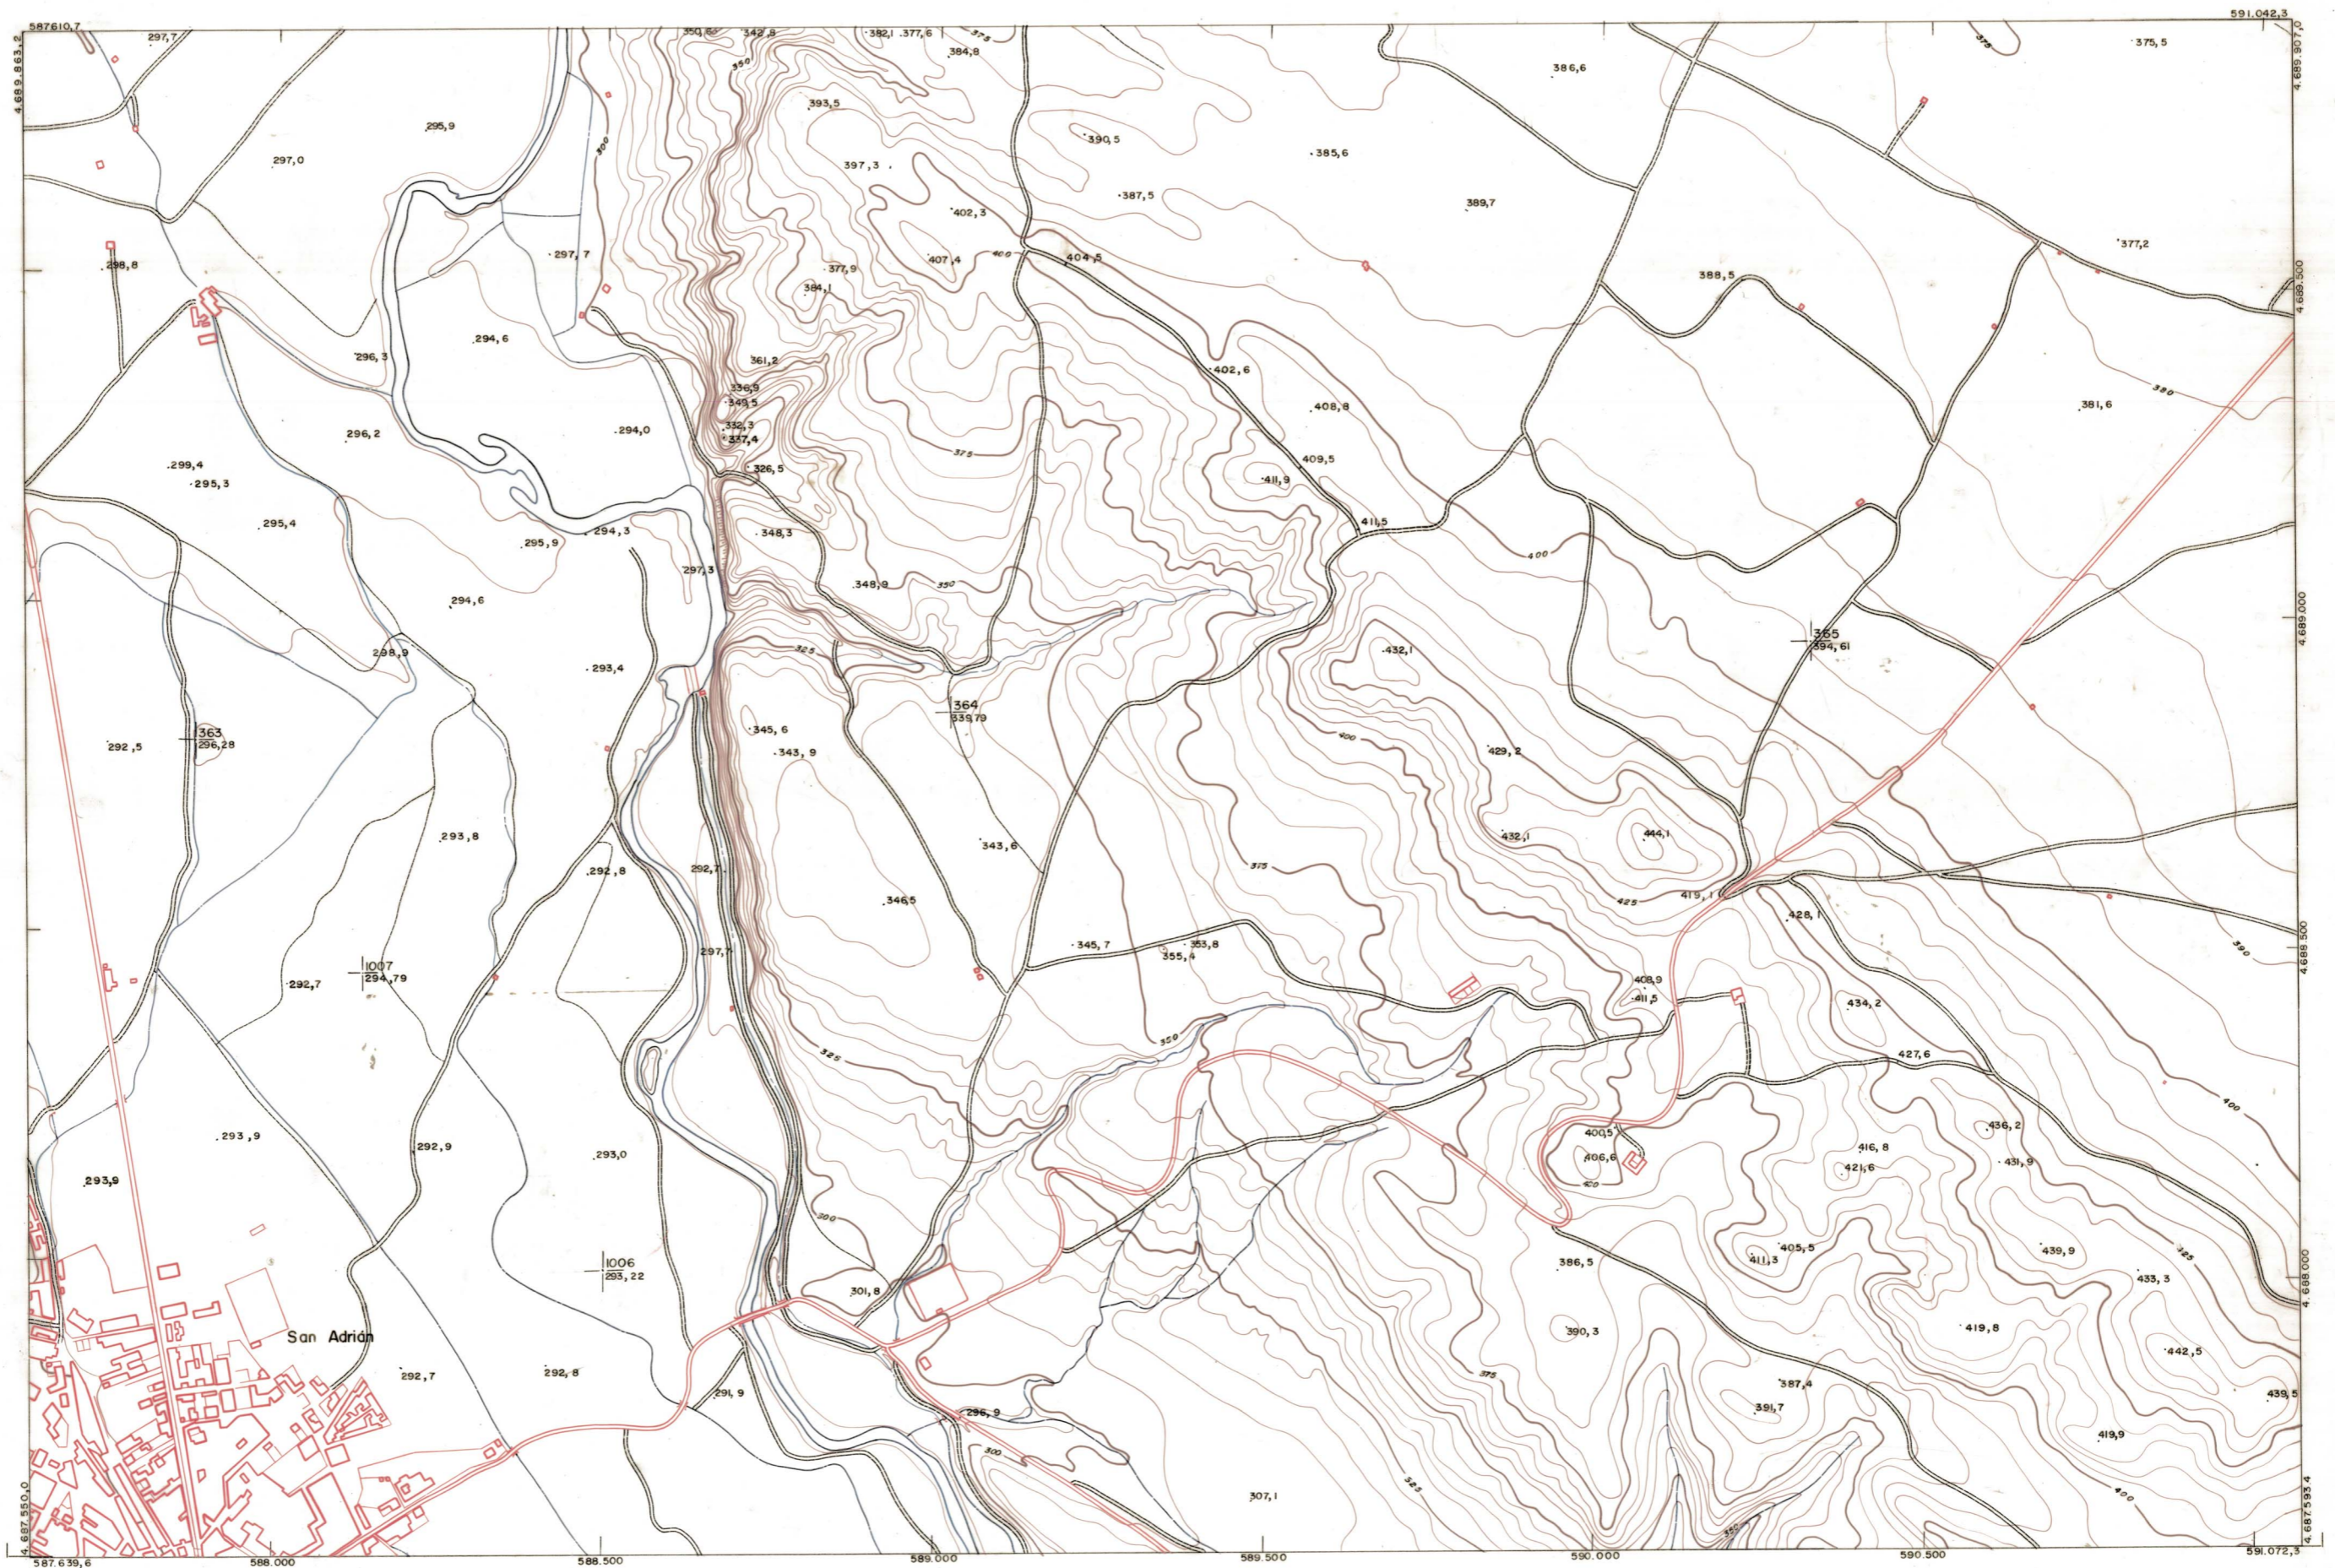

DIPUTACION
FORAL
DE
NAVARRA

1:50.000 1:5.000
205 (8-7)

205(7-6)	205(7-7)	205(7-8)
205(8-6)	205(8-7)	205(8-8)
143(1-6)	143(1-7)	143(1-8)

PLANO TOPOGRAFICO DE NAVARRA

ESCALA 1:5.000
EQUIDISTANCIA 5M.
PROYECCION U.T.M.
Altitudes referidas al nivel medio del mar en Alicante

Trabajos geodésicos efectuados por el I.G.C.
Volado, restituido y dibujado por T.F.A. S.A.
Trabajos complementarios y control: Dirección
de O. Públicos - S. Cartográfico de Navarra.

Fecha del vuelo
26 - 9 - 7
Fecha del plano

205 (8-7)

1:5.000

FECHA	COPIAS	FECHA	COPIAS	SALIDA	DESTINO	DEVOLUCION	SALIDA	DESTINO	DEVOLUCION	SECCION	TABLA

205 (8-7)

ESTABLECIMIENTOS LINEAL, APARTADO DE ORDINA