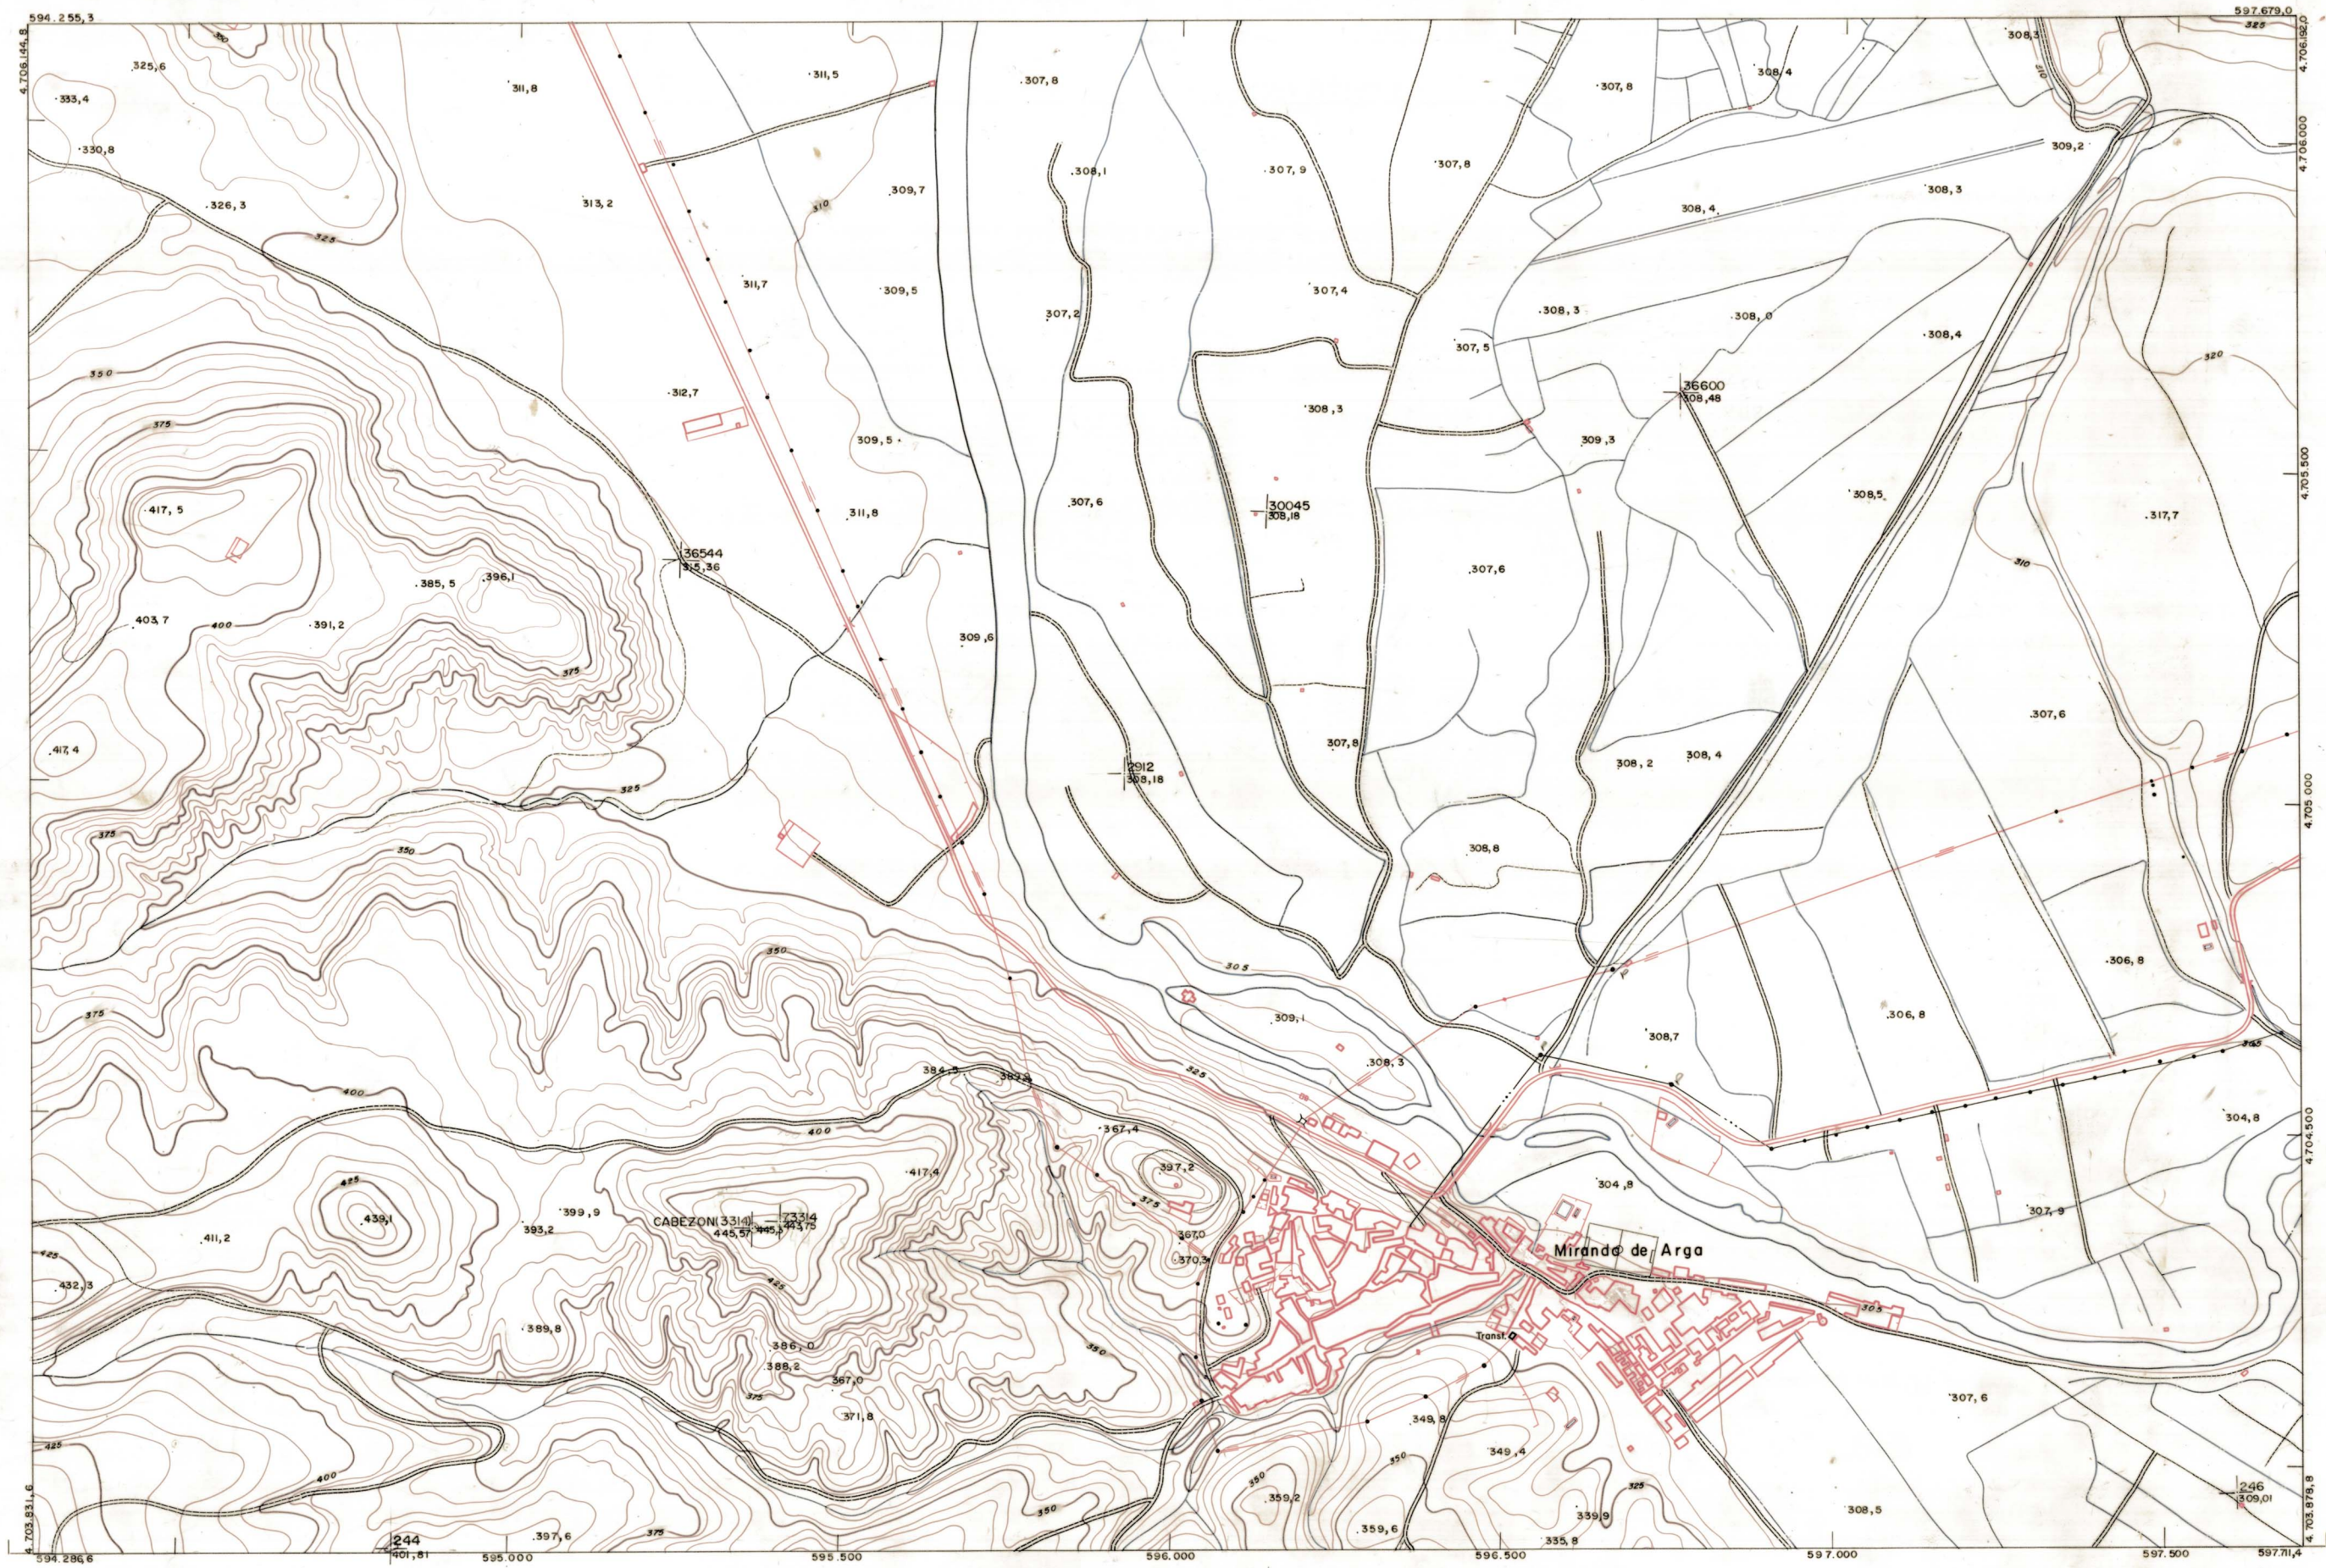

DIPUTACION
FORAL
DE
NAVARRA

1:50.000 1:5.000
206 (1-1)

243 (8-8) 244 (8-1) 244 (8-2)
205 (1-8) 206 (1-1) 206 (1-2)
205 (2-8) 206 (2-1) 206 (2-2)

206 (1-1)	TAMARO								
	SECCION								
1:5.000	DE VOLUC								
	DISTINO								
	SALIDA								
	DE VOLUC								
	DISTINO								
	FECHA								
	COPIAS								
	FECHA								
	COPIAS								
	FECHA								

PLANO TOPOGRAFICO DE NAVARRA
 ESCALA 1:5.000
 EQUIDISTANCIA 5 M.
 PROYECCION U.T.M.
 Altitudes referidas al nivel medio del mar en Alicante

Trabajos geodésicos efectuados por el I.G.C.
 Volado, restituído y dibujado por T.F.A. S.A.
 Trabajos complementarios y control: Dirección
 de O. Públicas - S. Cartográfico de Navarra.

Fecha del vuelo 26 - 9 - 70
 Fecha del plano

206 (1-1)