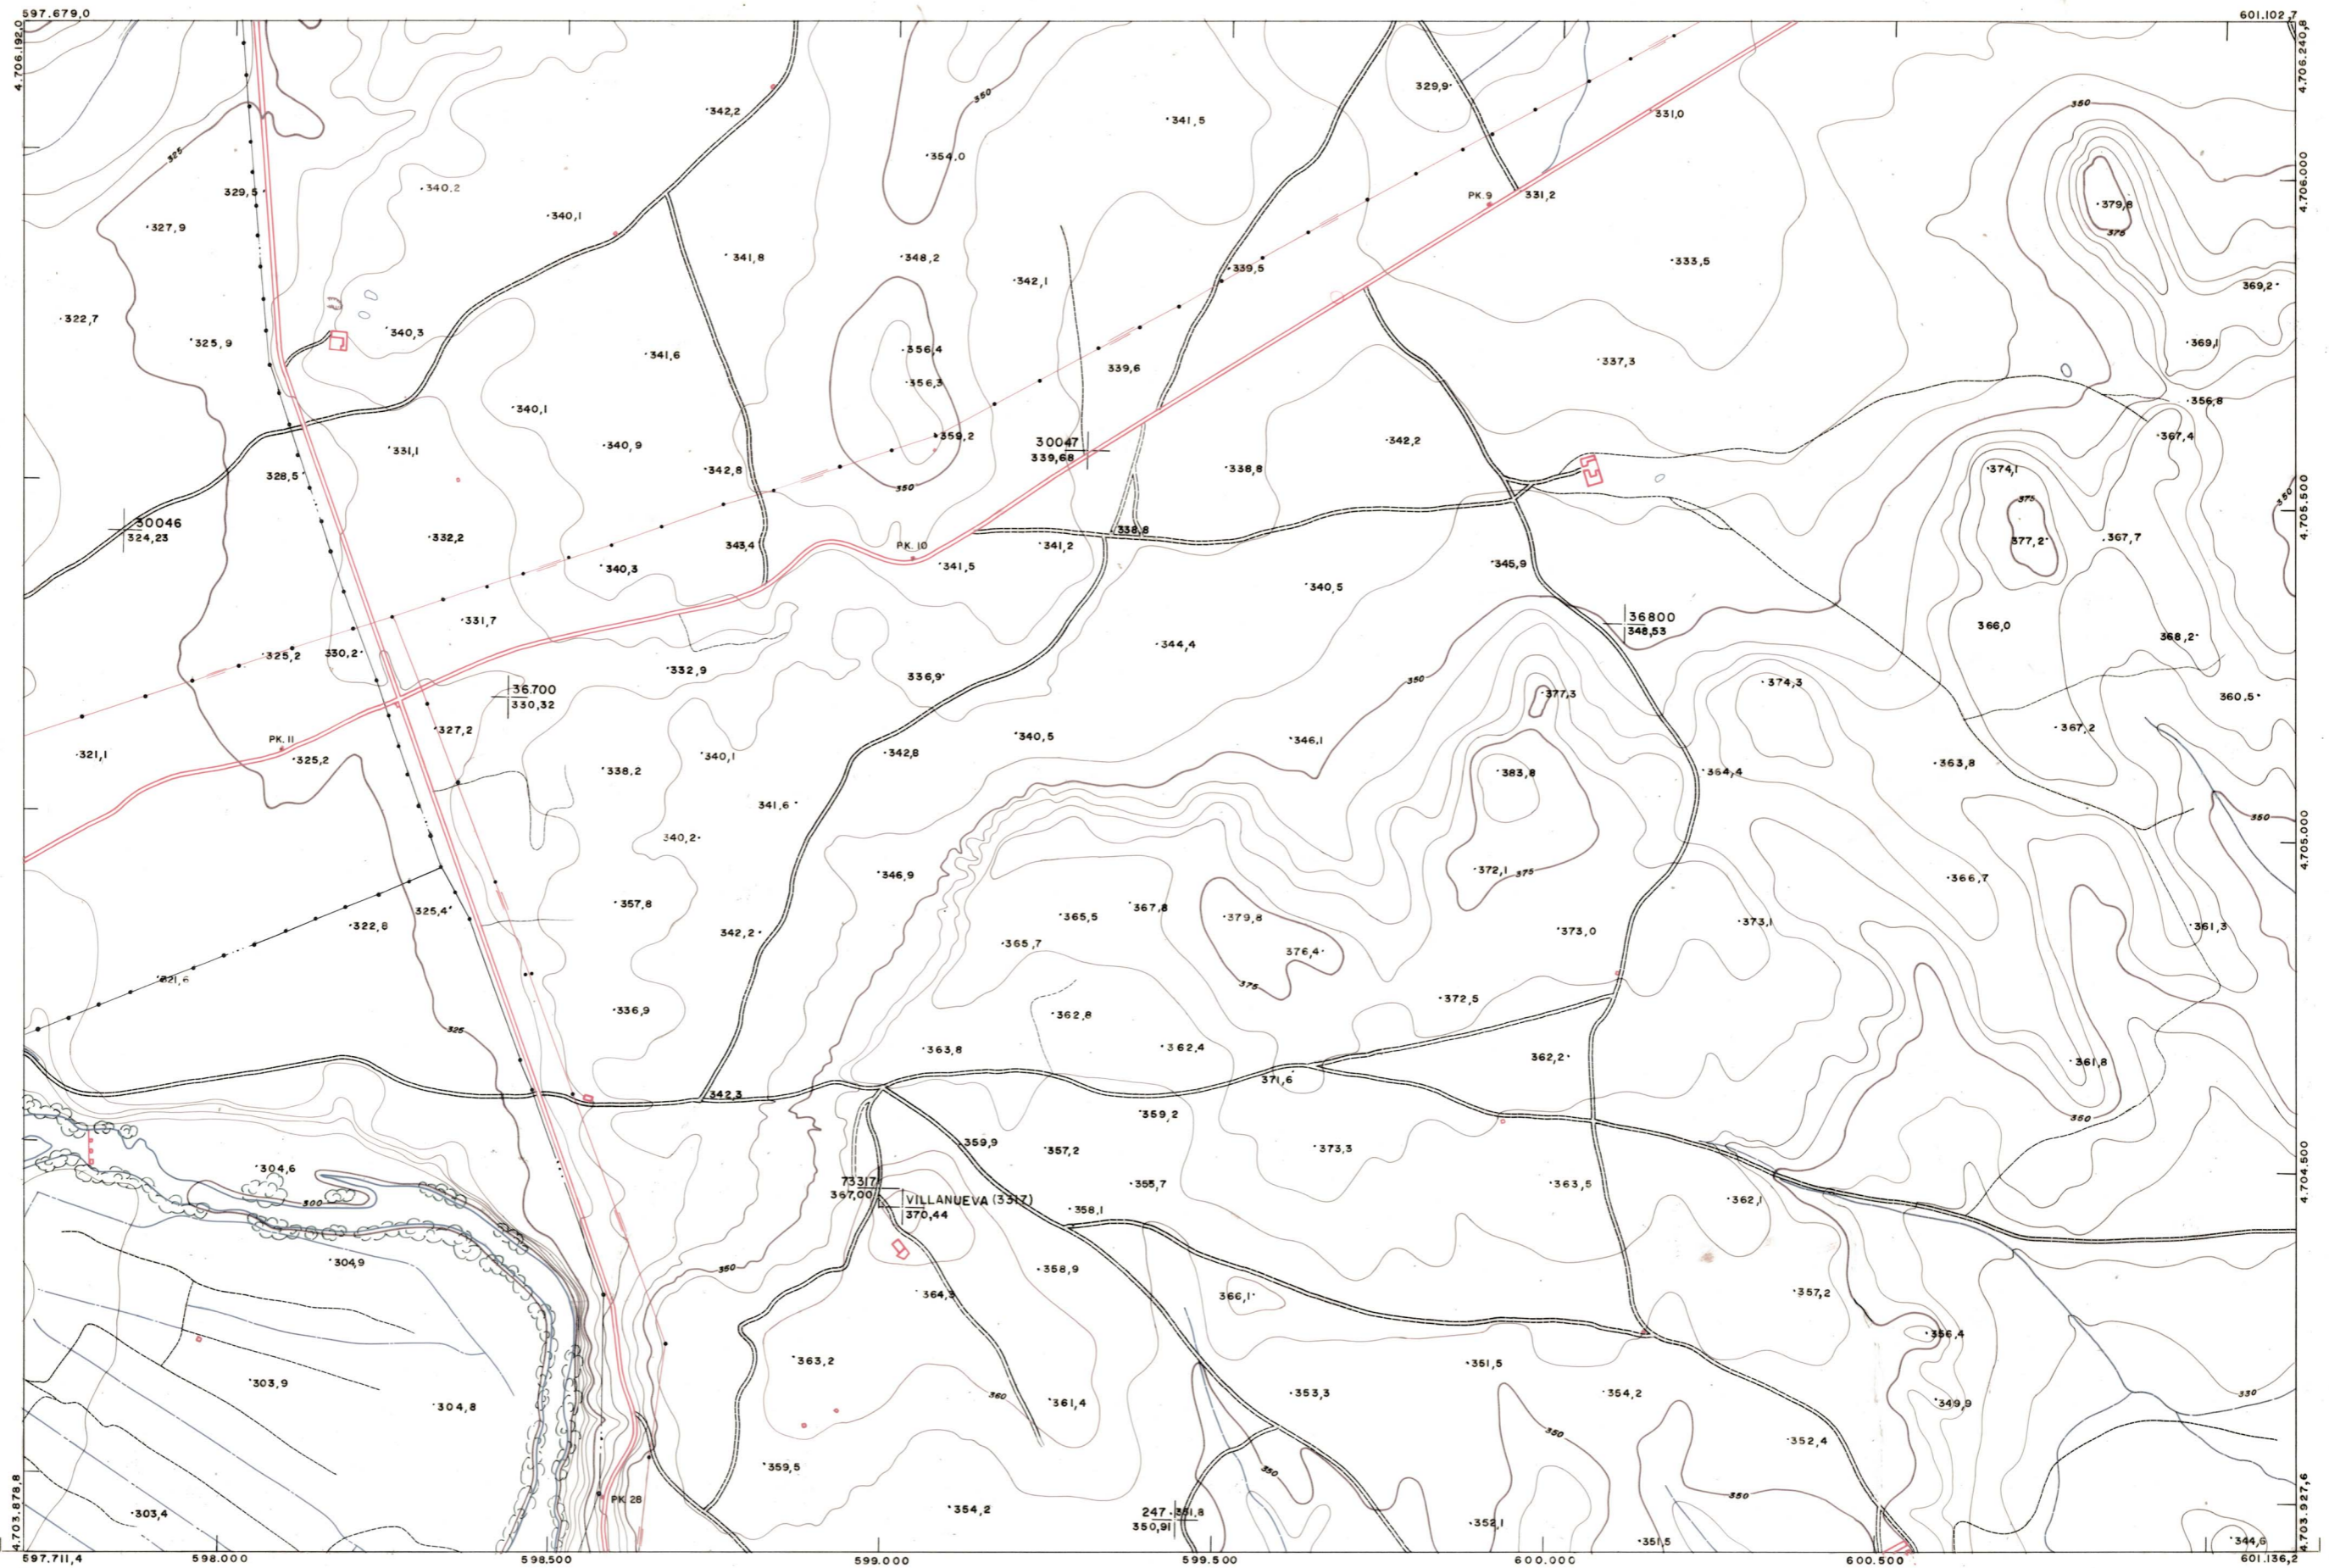

DIPUTACION
FORAL
DE
NAVARRA

1:50.000 1:5.000
206 (1-2)

173(8-1)	173(8-2)	173(8-3)
206(1-1)	206(1-2)	206(1-3)
206(2-1)	206(2-2)	206(2-3)

206 (1-2)

FECHA	COPIAS	FECHA	COPIAS	FECHA	COPIAS	FECHA	COPIAS

1:5.000

FECHA	COPIAS	FECHA	COPIAS	FECHA	COPIAS	FECHA	COPIAS

ESTABLECIMIENTO LINEAL APARTADO DE GIJONA

PLANO TOPOGRAFICO DE NAVARRA
 ESCALA 1:5.000
 EQUIDISTANCIA 5 M.
 PROYECCION U.T.M.
 Altitudes referidas al nivel medio del mar en Alicante

Trabajos geodésicos efectuados por el I.G.C.
 Volado, restituído y dibujado por T.F.A. S.A.
 Trabajos complementarios y control: Dirección de O. Públicos - S. Cartográfico de Navarra.

Fecha del vuelo 26 - 9 - 70
 Fecha del plano