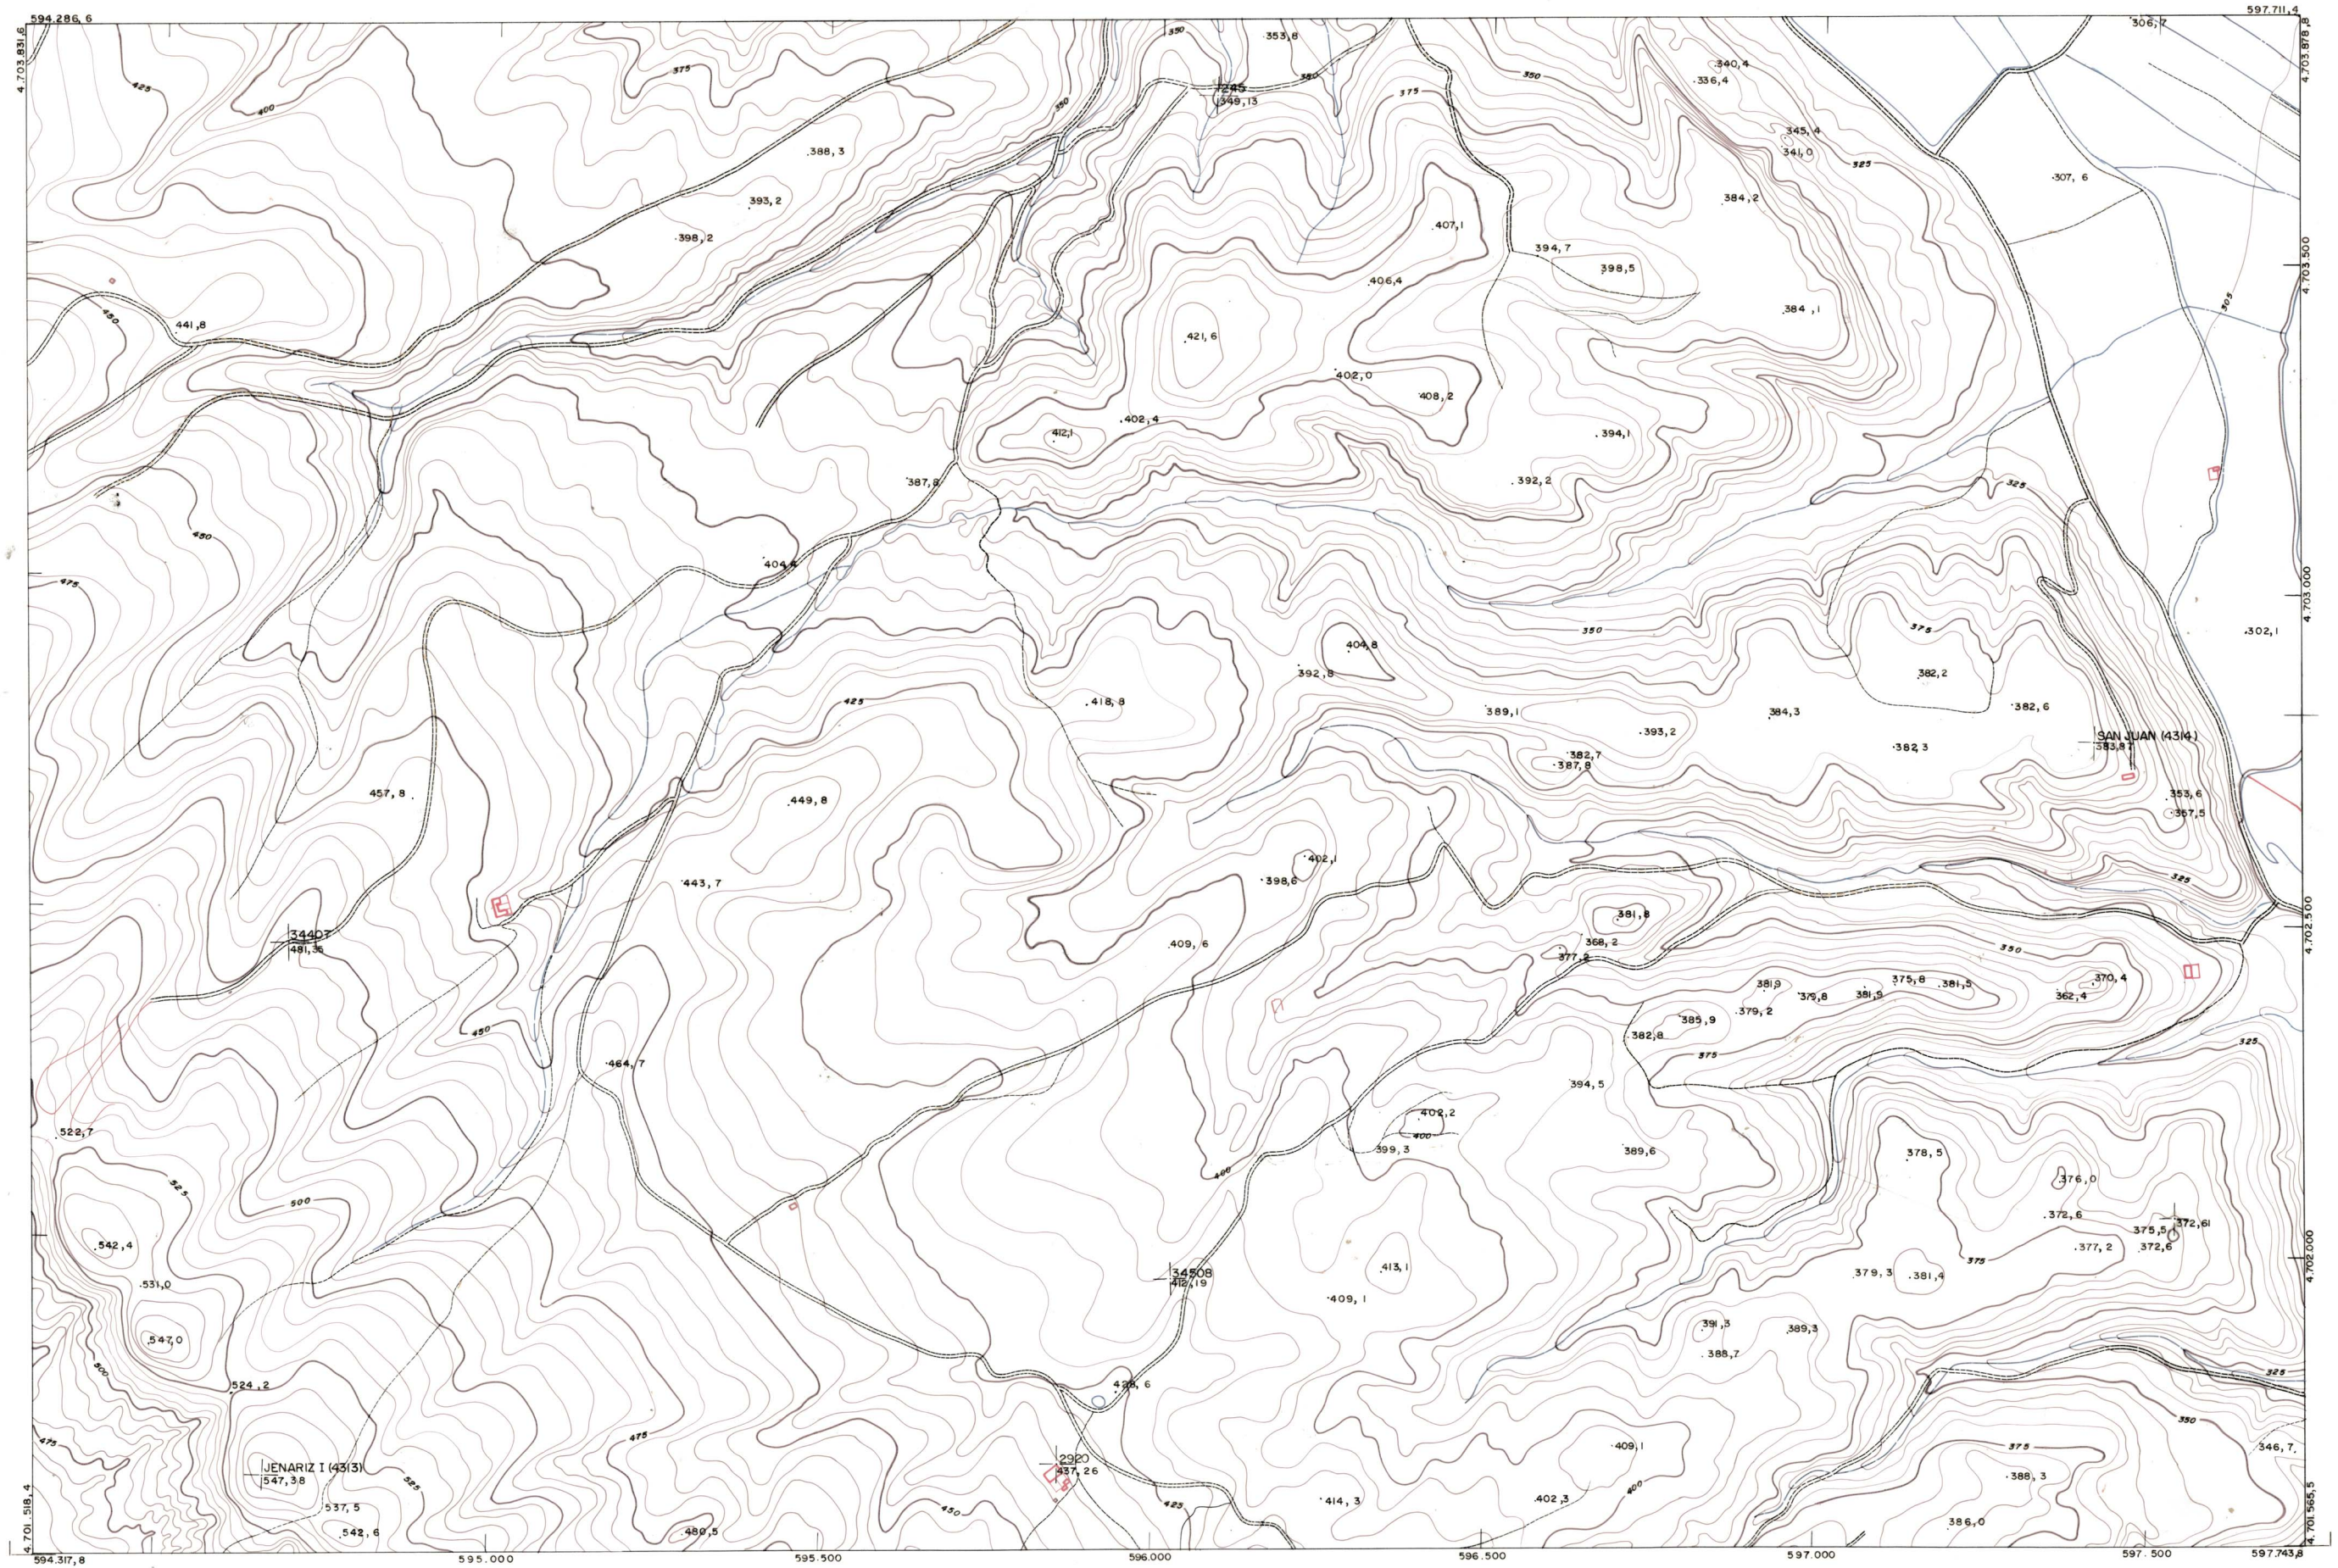

DIPUTACION
FORAL
DE
NAVARRA

1:50.000	1:5.000
206	(2-1)

205(1-8)	206(1-1)	206(1-2)
205(2-8)	206(2-1)	206(2-2)
205(3-8)	206(3-1)	206(3-2)

1:5.000	206(2-1)	FECHA	EDICION	EDICION	FECHA	EDICION	EDICION	FECHA	EDICION	EDICION	FECHA	EDICION	EDICION
		SECCION	DEPARTAMENTO	DISTRICTO	SAJUDA	DEPARTAMENTO	DISTRICTO	SAJUDA	DEPARTAMENTO	DISTRICTO	SAJUDA	DEPARTAMENTO	DISTRICTO

PLANO TOPOGRAFICO DE NAVARRA
 ESCALA 1:5.000
 EQUIDISTANCIA 5 M
 PROYECCION U.T.M.
 Altitudes referidas al nivel medio del mar en Alicante

Trabajos geodésicos efectuados por el I.G.C.
 Volado, restituído y dibujado por T.F.A. S.A.
 Trabajos complementarios y control: Dirección de O. Públicos - S. Cartográfico de Navarra.

Fecha del vuelo 26-9-70
 Fecha del plano